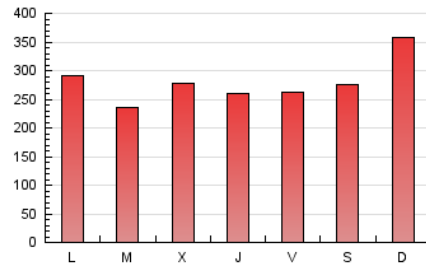

La Tribuna de Albacete.es

1. Cifras totales y promedios (Nacional e Internacional)

MES - AÑO	NAVEGADORES UNICOS	VISITAS	PAGINAS
Octubre - 2023	233.746	516.554	872.966
PROMEDIO DIARIO	14.346	16.663	28.160
PROMEDIO LUNES-VIERNES	14.495	16.817	26.499
PROMEDIO SABADO-DOMINGO	13.982	16.287	32.220
PAGINAS / VISITAS	1,69		
DURACION MEDIA VISITAS	0:02:01		
TIEMPO INTERACCIÓN MEDIO	0:01:44		

2. Secciones (Nacional e Internacional)

	PAGINAS	%
HOME	172.417	19.75 %
RESTO	700.549	80.25 %

3. Por día del mes (Nacional e Internacional)

Día	N. únicos	Visitas	Páginas	Día	N. únicos	Visitas	Páginas	Día	N. únicos	Visitas	Páginas
1	11.303	14.073	27.674	11	26.306	30.163	36.841	21	10.587	12.504	21.773
2	11.351	13.906	23.337	12	14.310	15.852	28.433	22	13.655	15.921	27.323
3	10.852	13.315	21.154	13	10.952	13.103	23.042	23	13.900	15.391	25.171
4	9.609	11.798	21.110	14	10.845	12.538	19.384	24	14.317	16.330	23.760
5	10.850	12.835	20.136	15	11.369	13.213	21.051	25	18.736	21.665	31.271
6	11.345	13.200	24.691	16	14.326	16.603	24.108	26	22.153	25.548	34.134
7	13.827	15.652	34.604	17	12.333	14.516	21.222	27	24.349	26.733	35.937
8	18.030	21.389	56.543	18	11.845	14.088	21.696	28	22.084	24.219	34.815
9	17.576	20.370	42.430	19	11.679	14.076	21.337	29	14.138	17.076	46.811
10	19.479	21.975	30.776	20	11.178	13.085	20.862	30	11.598	13.579	30.211
								31	9.852	11.838	21.329

4. Gráficas (Nacional e Internacional)

4.1 Por día de la semana (promedio)

N. únicos / Visitas (x 100)

Páginas (x 100)

4.2 Por franja horaria (promedio)

Visitas_ (x 1000)

Páginas (x 1000)

4.3 Por meses