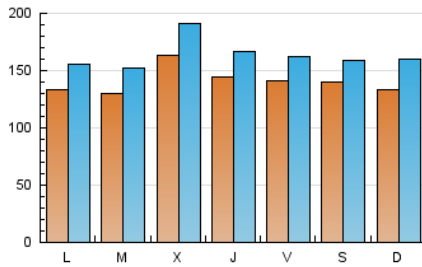

La Tribuna de Albacete.es

1. Cifras totales y promedios (Nacional)

MES - AÑO	NAVEGADORES UNICOS	VISITAS	PAGINAS
Octubre - 2023	224.955	505.498	856.172
PROMEDIO DIARIO	14.004	16.306	27.618
PROMEDIO LUNES-VIERNES	14.144	16.454	25.908
PROMEDIO SABADO-DOMINGO	13.661	15.947	31.799
PAGINAS / VISITAS	1,69		
DURACION MEDIA VISITAS	0:02:02		
TIEMPO INTERACCIÓN MEDIO	0:01:46		

2. Secciones (Nacional)

	PAGINAS	%
HOME	169.919	19.85 %
RESTO	686.253	80.15 %

3. Por día del mes (Nacional)

Día	N. únicos	Visitas	Páginas	Día	N. únicos	Visitas	Páginas	Día	N. únicos	Visitas	Páginas
1	11.030	13.731	27.255	11	25.922	29.818	36.389	21	10.322	12.224	21.454
2	11.016	13.590	22.898	12	13.935	15.541	27.919	22	13.359	15.572	26.897
3	10.537	12.950	20.845	13	10.658	12.755	22.747	23	13.469	14.859	24.804
4	9.296	11.443	20.708	14	10.558	12.179	19.079	24	13.955	15.944	23.493
5	10.589	12.469	19.733	15	10.987	12.847	20.584	25	18.379	21.170	30.590
6	11.075	12.968	24.246	16	13.921	16.281	23.834	26	21.775	25.068	33.666
7	13.498	15.259	34.079	17	12.056	14.231	20.858	27	23.944	26.326	35.578
8	17.678	21.125	55.960	18	11.539	13.829	21.306	28	21.682	23.829	34.422
9	17.006	19.940	37.681	19	11.369	13.704	20.943	29	13.836	16.754	46.457
10	19.038	21.569	30.336	20	10.845	12.789	20.573	30	11.263	13.200	29.940
								31	9.586	11.534	20.898

4. Gráficas (Nacional)

4.1 Por día de la semana (promedio)

N. únicos / Visitas (x 100)

Páginas (x 100)

4.2 Por franja horaria (promedio)

Visitas_ (x 1000)

Páginas (x 1000)

4.3 Por meses