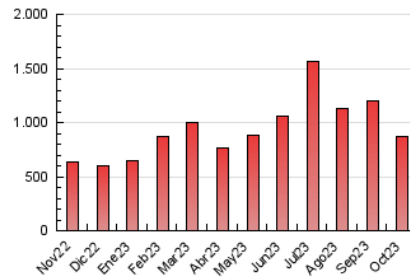

Páginas (x 1000)