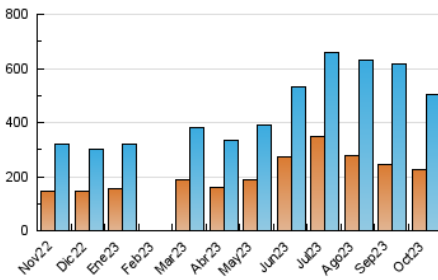

2. Secciones (Nacional)

	PAGINAS	%
HOME	169.919	19.85 %
RESTO	686.253	80.15 %

3. Por día del mes (Nacional)

Día	N. únicos	Visitas	Páginas	Día	N. únicos	Visitas	Páginas	Día	N. únicos	Visitas	Páginas
1	11.030	13.731	27.255	11	25.922	29.818	36.389	21	10.322	12.224	21.454
2	11.016	13.590	22.898	12	13.935	15.541	27.919	22	13.359	15.572	26.897
3	10.537	12.950	20.845	13	10.658	12.755	22.747	23	13.469	14.859	24.804
4	9.296	11.443	20.708	14	10.558	12.179	19.079	24	13.955	15.944	23.493
5	10.589	12.469	19.733	15	10.987	12.847	20.584	25	18.379	21.170	30.590
6	11.075	12.968	24.246	16	13.921	16.281	23.834	26	21.775	25.068	33.666
7	13.498	15.259	34.079	17	12.056	14.231	20.858	27	23.944	26.326	35.578
8	17.678	21.125	55.960	18	11.539	13.829	21.306	28	21.682	23.829	34.422
9	17.006	19.940	37.681	19	11.369	13.704	20.943	29	13.836	16.754	46.457
10	19.038	21.569	30.336	20	10.845	12.789	20.573	30	11.263	13.200	29.940
								31	9.586	11.534	20.898

4. Gráficas (Nacional)

4.1 Por día de la semana (promedio)

N. únicos / Visitas (x 100)

Páginas (x 100)

4.2 Por franja horaria (promedio)

Visitas_ (x 1000)

Páginas (x 1000)

4.3 Por meses

N. únicos / Visitas (x 1000)

Páginas (x 1000)

5. Observaciones

Este Medio Electrónico de Comunicación ha sido medido por la herramienta Google Analytics de Google (GA4)

6. Definiciones básicas (Para más información ver Normas Técnicas para el Control de los Medios Electrónicos de Comunicación)

Visita:

Una secuencia ininterrumpida de páginas servidas a un usuario válido. Si dicho usuario no realiza peticiones de páginas en un periodo de tiempo (30 min) la siguiente petición constituirá el inicio de una nueva visita.