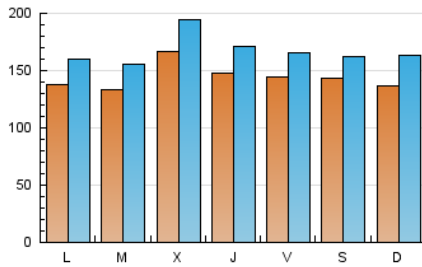

La Tribuna de Albacete.es

1. Cifras totales y promedios (Nacional e Internacional)

MES - AÑO	NAVEGADORES UNICOS	VISITAS	PAGINAS
Octubre - 2023	233.746	516.554	872.966
PROMEDIO DIARIO	14.346	16.663	28.160
PROMEDIO LUNES-VIERNES	14.495	16.817	26.499
PROMEDIO SABADO-DOMINGO	13.982	16.287	32.220
PAGINAS / VISITAS	1,69		
DURACION MEDIA VISITAS	0:02:01		
TIEMPO INTERACCIÓN MEDIO	0:01:44		

2. Secciones (Nacional e Internacional)

	PAGINAS	%
HOME	172.417	19.75 %
RESTO	700.549	80.25 %

3. Por día del mes (Nacional e Internacional)

Día	N. únicos	Visitas	Páginas	Día	N. únicos	Visitas	Páginas	Día	N. únicos	Visitas	Páginas
1	11.303	14.073	27.674	11	26.306	30.163	36.841	21	10.587	12.504	21.773
2	11.351	13.906	23.337	12	14.310	15.852	28.433	22	13.655	15.921	27.323
3	10.852	13.315	21.154	13	10.952	13.103	23.042	23	13.900	15.391	25.171
4	9.609	11.798	21.110	14	10.845	12.538	19.384	24	14.317	16.330	23.760
5	10.850	12.835	20.136	15	11.369	13.213	21.051	25	18.736	21.665	31.271
6	11.345	13.200	24.691	16	14.326	16.603	24.108	26	22.153	25.548	34.134
7	13.827	15.652	34.604	17	12.333	14.516	21.222	27	24.349	26.733	35.937
8	18.030	21.389	56.543	18	11.845	14.088	21.696	28	22.084	24.219	34.815
9	17.576	20.370	42.430	19	11.679	14.076	21.337	29	14.138	17.076	46.811
10	19.479	21.975	30.776	20	11.178	13.085	20.862	30	11.598	13.579	30.211
								31	9.852	11.838	21.329

4. Gráficas (Nacional e Internacional)

4.1 Por día de la semana (promedio)

N. únicos / Visitas (x 100)

Páginas (x 100)

4.2 Por franja horaria (promedio)

Visitas_ (x 1000)

Páginas (x 1000)

4.3 Por meses