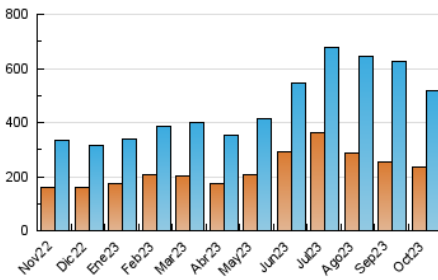

4.2 Por franja horaria (promedio)

Visitas_ (x 1000)

Páginas (x 1000)

4.3 Por meses

N. únicos / Visitas (x 1000)