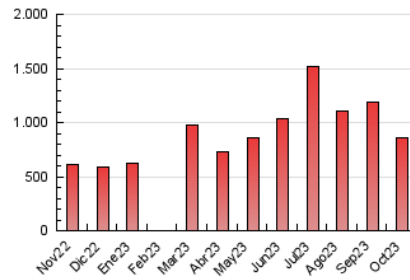

2. Secciones (Nacional)

	PAGINAS	%
HOME	169.919	19.85 %
RESTO	686.253	80.15 %

3. Por día del mes (Nacional)

Día	N. únicos	Visitas	Páginas	Día	N. únicos	Visitas	Páginas	Día	N. únicos	Visitas	Páginas
1	11.030	13.731	27.255	11	25.922	29.818	36.389	21	10.322	12.224	21.454
2	11.016	13.590	22.898	12	13.935	15.541	27.919	22	13.359	15.572	26.897
3	10.537	12.950	20.845	13	10.658	12.755	22.747	23	13.469	14.859	24.804
4	9.296	11.443	20.708	14	10.558	12.179	19.079	24	13.955	15.944	23.493
5	10.589	12.469	19.733	15	10.987	12.847	20.584	25	18.379	21.170	30.590
6	11.075	12.968	24.246	16	13.921	16.281	23.834	26	21.775	25.068	33.666
7	13.498	15.259	34.079	17	12.056	14.231	20.858	27	23.944	26.326	35.578
8	17.678	21.125	55.960	18	11.539	13.829	21.306	28	21.682	23.829	34.422
9	17.006	19.940	37.681	19	11.369	13.704	20.943	29	13.836	16.754	46.457
10	19.038	21.569	30.336	20	10.845	12.789	20.573	30	11.263	13.200	29.940
								31	9.586	11.534	20.898

4. Gráficas (Nacional)

4.1 Por día de la semana (promedio)

N. únicos / Visitas (x 100)

Páginas (x 100)

4.2 Por franja horaria (promedio)

Visitas_ (x 1000)

Páginas (x 1000)

4.3 Por meses

N. únicos / Visitas (x 1000)

Páginas (x 1000)

5. Observaciones

Este Medio Electrónico de Comunicación ha sido medido por la herramienta Google Analytics de Google (GA4)

6. Definiciones básicas (Para más información ver Normas Técnicas para el Control de los Medios Electrónicos de Comunicación)

Visita:

Una secuencia ininterrumpida de páginas servidas a un usuario válido. Si dicho usuario no realiza peticiones de páginas en un periodo de tiempo (30 min) la siguiente petición constituirá el inicio de una nueva visita.