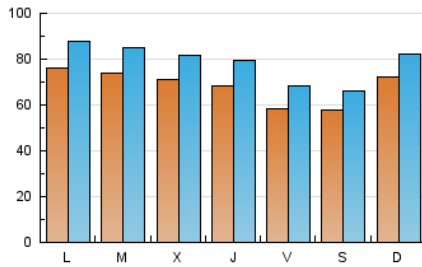

La Tribuna de Albacete.es

1. Cifras totales y promedios (Nacional)

MES - AÑO	NAVEGADORES UNICOS	VISITAS	PAGINAS
Julio - 2019	126.318	245.753	439.481
PROMEDIO DIARIO	6.872	7.928	14.177
PROMEDIO LUNES-VIERNES	7.001	8.105	14.628
PROMEDIO SABADO-DOMINGO	6.500	7.418	12.880
PAGINAS / VISITAS	1,79		
DURACION MEDIA VISITAS	0:01:09		
DURACION MEDIA PAGINAS	0:01:28		

2. Secciones (Nacional)

	PAGINAS	%
HOME	149.004	33.90 %
RESTO	290.477	66.10 %

3. Por día del mes (Nacional)

Día	N. únicos	Visitas	Páginas	Día	N. únicos	Visitas	Páginas	Día	N. únicos	Visitas	Páginas
1	9.162	10.403	18.662	11	6.952	7.995	14.072	21	6.146	7.037	11.761
2	7.321	8.425	16.253	12	5.666	6.614	12.464	22	6.890	7.980	14.712
3	9.280	10.342	18.268	13	5.208	6.043	10.963	23	8.024	9.136	16.213
4	6.958	8.073	14.572	14	5.551	6.429	12.677	24	6.650	7.746	14.467
5	6.812	7.912	14.510	15	5.785	6.712	12.076	25	7.175	8.436	15.160
6	7.448	8.385	14.322	16	6.422	7.464	13.446	26	5.974	6.977	12.806
7	10.303	11.603	18.818	17	6.159	7.217	13.719	27	5.550	6.400	11.209
8	9.744	11.162	19.189	18	6.259	7.319	13.667	28	6.886	7.821	13.560
9	9.414	10.707	17.662	19	4.870	5.765	10.731	29	6.464	7.583	13.816
10	6.498	7.470	13.184	20	4.907	5.629	9.729	30	5.701	6.834	12.558
								31	6.845	8.134	14.235

4. Gráficas (Nacional)

4.1 Por día de la semana (promedio)

N. únicos / Visitas (x 100)

Páginas (x 100)

4.2 Por franja horaria (promedio)

Visitas (x 1000)

Páginas (x 1000)

4.3 Por meses