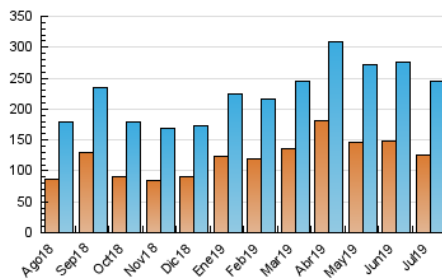

4.3 Por meses

N. únicos / Visitas (x 1000)