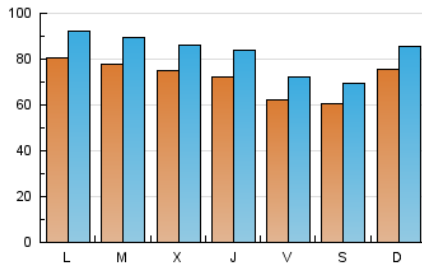

La Tribuna de Albacete.es

1. Cifras totales y promedios (Nacional e Internacional)

MES - AÑO	NAVEGADORES UNICOS	VISITAS	PAGINAS
Julio - 2019	136.600	258.463	457.356
PROMEDIO DIARIO	7.258	8.338	14.753
PROMEDIO LUNES-VIERNES	7.413	8.541	15.239
PROMEDIO SABADO-DOMINGO	6.812	7.754	13.356
PAGINAS / VISITAS	1,77		
DURACION MEDIA VISITAS	0:01:08		
DURACION MEDIA PAGINAS	0:01:28		

2. Secciones (Nacional e Internacional)

	PAGINAS	%
HOME	153.977	33.67 %
RESTO	303.379	66.33 %

3. Por día del mes (Nacional e Internacional)

Día	N. únicos	Visitas	Páginas	Día	N. únicos	Visitas	Páginas	Día	N. únicos	Visitas	Páginas
1	9.625	10.917	19.404	11	7.373	8.439	14.676	21	6.418	7.345	12.252
2	7.750	8.884	16.905	12	6.142	7.066	13.047	22	7.302	8.432	15.313
3	9.759	10.839	18.977	13	5.553	6.401	11.413	23	8.362	9.526	16.825
4	7.384	8.522	15.205	14	5.864	6.758	13.189	24	7.013	8.136	15.053
5	7.209	8.315	15.087	15	6.110	7.063	12.570	25	7.525	8.819	15.711
6	7.744	8.736	14.806	16	6.789	7.857	14.020	26	6.339	7.372	13.377
7	10.721	12.021	19.396	17	6.569	7.637	14.290	27	5.819	6.684	11.586
8	10.238	11.689	19.915	18	6.650	7.731	14.253	28	7.224	8.189	14.099
9	9.965	11.308	18.441	19	5.221	6.147	11.225	29	6.901	8.058	14.510
10	7.001	7.997	13.907	20	5.152	5.894	10.110	30	6.126	7.215	13.064
								31	7.144	8.466	14.730

4. Gráficas (Nacional e Internacional)

4.1 Por día de la semana (promedio)

N. únicos / Visitas (x 100)

Páginas (x 100)

4.2 Por franja horaria (promedio)

Visitas (x 1000)

Páginas (x 1000)

4.3 Por meses