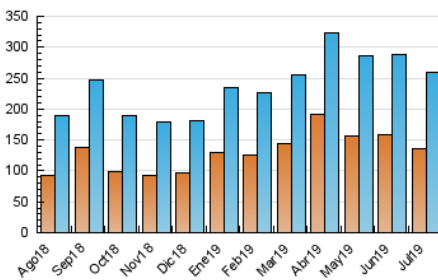

4.3 Por meses

N. únicos / Visitas (x 1000)