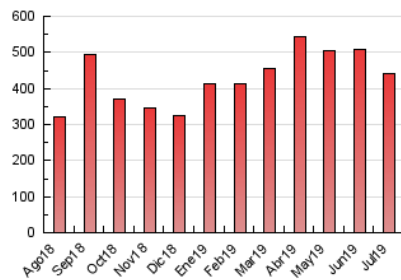

Páginas (x 1000)