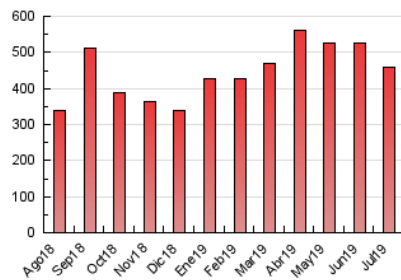

Páginas (x 1000)