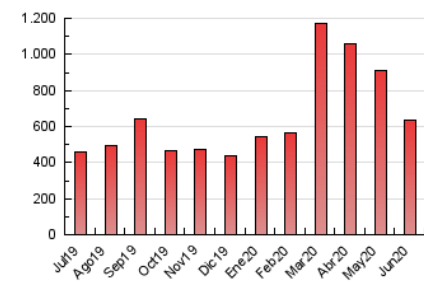

Páginas (x 1000)