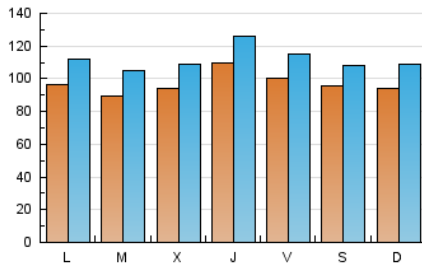

La Tribuna de Albacete.es

1. Cifras totales y promedios (Nacional e Internacional)

MES - AÑO	NAVEGADORES UNICOS	VISITAS	PAGINAS
Junio - 2020	165.730	335.586	636.919
PROMEDIO DIARIO	9.683	11.186	21.231
PROMEDIO LUNES-VIERNES	9.754	11.305	21.325
PROMEDIO SABADO-DOMINGO	9.489	10.860	20.972
PAGINAS / VISITAS	1,90		
DURACION MEDIA VISITAS	0:01:14		
DURACION MEDIA PAGINAS	0:01:22		

2. Secciones (Nacional e Internacional)

	PAGINAS	%
HOME	199.667	31.35 %
RESTO	437.252	68.65 %

3. Por día del mes (Nacional e Internacional)

Día	N. únicos	Visitas	Páginas	Día	N. únicos	Visitas	Páginas	Día	N. únicos	Visitas	Páginas
1	10.579	12.540	22.667	11	10.575	12.359	25.939	21	8.224	9.598	18.670
2	9.025	10.794	20.541	12	8.548	9.900	19.425	22	7.726	8.921	17.047
3	11.559	13.284	24.971	13	7.374	8.668	16.870	23	7.310	8.575	16.589
4	13.595	15.620	28.468	14	10.433	12.080	24.551	24	7.421	8.597	15.475
5	9.113	10.623	19.854	15	10.922	12.569	23.581	25	9.730	11.204	20.821
6	8.016	9.337	22.805	16	10.821	12.324	22.755	26	10.094	11.366	20.247
7	11.042	12.545	23.677	17	9.987	11.455	20.216	27	7.988	9.297	17.659
8	11.954	13.733	25.202	18	9.819	11.323	21.304	28	8.038	9.335	17.690
9	9.932	11.637	22.843	19	12.303	14.237	26.438	29	7.001	8.199	15.058
10	8.775	10.329	20.373	20	14.800	16.021	25.853	30	7.795	9.116	19.330

4. Gráficas (Nacional e Internacional)

4.1 Por día de la semana (promedio)

N. únicos / Visitas (x 100)

Páginas (x 100)

4.2 Por franja horaria (promedio)

Visitas (x 1000)

Páginas (x 1000)

4.3 Por meses