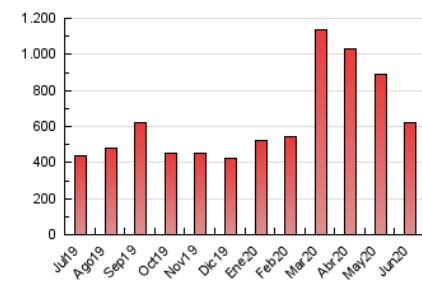

Páginas (x 1000)