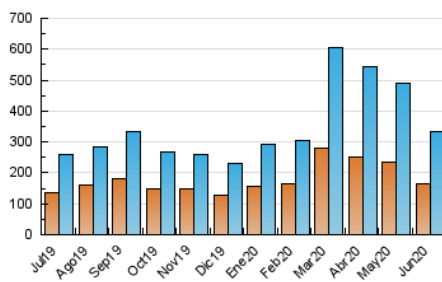

4.3 Por meses

N. únicos / Visitas (x 1000)