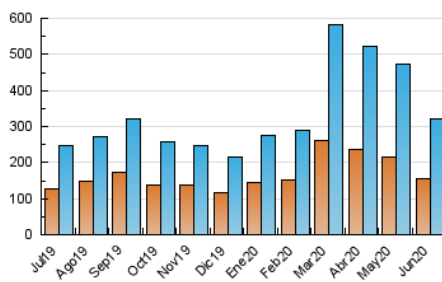

4.3 Por meses

N. únicos / Visitas (x 1000)