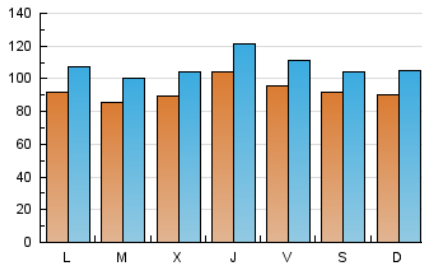

La Tribuna de Albacete.es

1. Cifras totales y promedios (Nacional)

MES - AÑO	NAVEGADORES UNICOS	VISITAS	PAGINAS
Junio - 2020	153.627	322.083	619.001
PROMEDIO DIARIO	9.249	10.736	20.633
PROMEDIO LUNES-VIERNES	9.306	10.840	20.712
PROMEDIO SABADO-DOMINGO	9.094	10.451	20.418
PAGINAS / VISITAS	1,92		
DURACION MEDIA VISITAS		0:01:16	
DURACION MEDIA PAGINAS		0:01:22	

2. Secciones (Nacional)

	PAGINAS	%
HOME	196.536	31.75 %
RESTO	422.465	68.25 %

3. Por día del mes (Nacional)

Día	N. únicos	Visitas	Páginas	Día	N. únicos	Visitas	Páginas	Día	N. únicos	Visitas	Páginas
1	10.048	11.960	21.923	11	10.180	11.959	25.397	21	7.869	9.201	18.144
2	8.484	10.237	19.786	12	8.191	9.533	18.968	22	7.377	8.535	16.479
3	11.055	12.781	24.337	13	7.037	8.319	16.427	23	6.967	8.205	16.120
4	13.147	15.152	27.826	14	10.032	11.659	23.914	24	7.082	8.269	15.055
5	8.647	10.131	19.206	15	10.418	12.068	22.958	25	9.306	10.753	20.238
6	7.659	8.955	22.293	16	10.371	11.830	22.093	26	9.697	10.945	19.683
7	10.629	12.139	23.155	17	9.340	10.808	19.418	27	7.589	8.899	17.083
8	11.461	13.256	24.588	18	9.183	10.643	20.380	28	7.613	8.914	17.097
9	9.561	11.255	22.338	19	11.847	13.732	25.790	29	6.587	7.792	14.535
10	8.427	9.950	19.849	20	14.320	15.525	25.229	30	7.354	8.678	18.692

4. Gráficas (Nacional)

4.1 Por día de la semana (promedio)

N. únicos / Visitas (x 100)

Páginas (x 100)

4.2 Por franja horaria (promedio)

Visitas (x 1000)

Páginas (x 1000)

4.3 Por meses