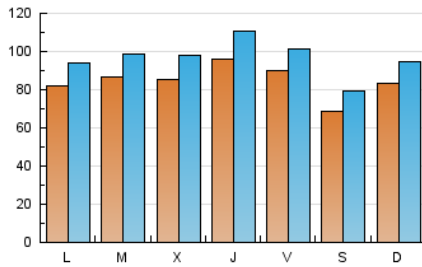

La Tribuna de Albacete.es

1. Cifras totales y promedios (Nacional e Internacional)

MES - AÑO	NAVEGADORES UNICOS	VISITAS	PAGINAS
Junio - 2019	158.792	288.137	525.868
PROMEDIO DIARIO	8.392	9.605	17.529
PROMEDIO LUNES-VIERNES	8.793	10.059	18.511
PROMEDIO SABADO-DOMINGO	7.589	8.695	15.565
PAGINAS / VISITAS	1,83		
DURACION MEDIA VISITAS	0:01:10		
DURACION MEDIA PAGINAS	0:01:25		

2. Secciones (Nacional e Internacional)

	PAGINAS	%
HOME	164.461	31.27 %
RESTO	361.407	68.73 %

3. Por día del mes (Nacional e Internacional)

Día	N. únicos	Visitas	Páginas	Día	N. únicos	Visitas	Páginas	Día	N. únicos	Visitas	Páginas
1	6.298	7.050	12.962	11	7.432	8.556	17.152	21	7.034	8.010	13.887
2	8.285	9.121	15.800	12	10.307	12.029	22.127	22	5.282	6.165	11.095
3	8.047	9.073	16.372	13	15.447	18.032	30.688	23	7.578	8.643	15.105
4	8.477	9.383	17.097	14	14.052	16.006	29.416	24	10.141	11.529	21.013
5	8.902	9.999	17.411	15	9.790	11.448	21.546	25	9.154	10.339	17.979
6	9.127	10.326	17.831	16	8.614	10.189	19.997	26	7.371	8.512	16.492
7	8.433	9.358	15.665	17	7.562	8.779	17.683	27	6.947	7.987	15.159
8	5.525	6.345	11.501	18	9.480	11.087	20.689	28	6.347	7.289	13.367
9	6.196	7.099	13.642	19	7.591	8.654	15.798	29	7.476	8.516	14.143
10	7.050	8.223	19.185	20	6.967	8.013	15.212	30	10.843	12.377	19.854

4. Gráficas (Nacional e Internacional)

4.1 Por día de la semana (promedio)

N. únicos / Visitas (x 100)

Páginas (x 100)

4.2 Por franja horaria (promedio)

Visitas (x 1000)

Páginas (x 1000)

4.3 Por meses