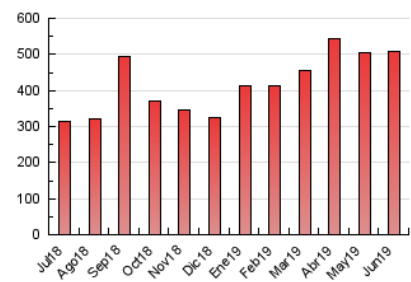

Páginas (x 1000)