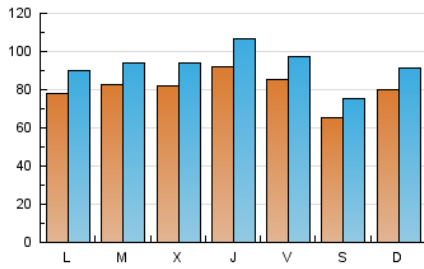

La Tribuna de Albacete.es

1. Cifras totales y promedios (Nacional)

MES - AÑO	NAVEGADORES UNICOS	VISITAS	PAGINAS
Junio - 2019	148.964	276.192	508.858
PROMEDIO DIARIO	8.018	9.206	16.962
PROMEDIO LUNES-VIERNES	8.393	9.630	17.899
PROMEDIO SABADO-DOMINGO	7.269	8.359	15.088
PAGINAS / VISITAS	1,84		
DURACION MEDIA VISITAS		0:01:11	
DURACION MEDIA PAGINAS		0:01:24	

2. Secciones (Nacional)

	PAGINAS	%
HOME	159.977	31.44 %
RESTO	348.881	68.56 %

3. Por día del mes (Nacional)

Día	N. únicos	Visitas	Páginas	Día	N. únicos	Visitas	Páginas	Día	N. únicos	Visitas	Páginas
1	5.915	6.686	12.474	11	7.022	8.119	16.563	21	6.649	7.593	13.326
2	7.986	8.783	15.278	12	9.927	11.619	21.499	22	5.035	5.890	10.693
3	7.635	8.600	15.733	13	14.946	17.514	30.031	23	7.260	8.290	14.587
4	8.074	8.972	16.530	14	13.578	15.500	28.653	24	9.832	11.164	20.372
5	8.462	9.499	16.625	15	9.421	11.065	21.015	25	8.736	9.875	17.333
6	8.681	9.867	17.198	16	8.277	9.829	19.436	26	7.080	8.175	15.993
7	8.012	8.944	15.098	17	7.156	8.375	17.100	27	6.529	7.552	14.538
8	5.244	6.048	11.120	18	9.106	10.653	20.059	28	5.927	6.872	12.849
9	5.903	6.821	13.238	19	7.212	8.259	15.256	29	7.134	8.130	13.637
10	6.671	7.824	18.588	20	6.625	7.622	14.639	30	10.516	12.052	19.397

4. Gráficas (Nacional)

4.1 Por día de la semana (promedio)

N. únicos / Visitas (x 100)

Páginas (x 100)

4.2 Por franja horaria (promedio)

Visitas (x 1000)

Páginas (x 1000)

4.3 Por meses