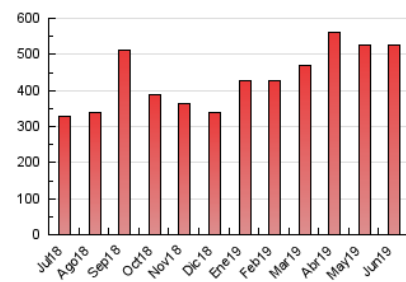

Páginas (x 1000)