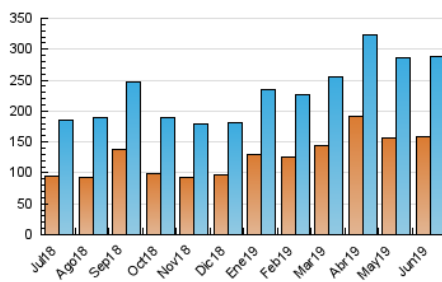

4.3 Por meses

N. únicos / Visitas (x 1000)