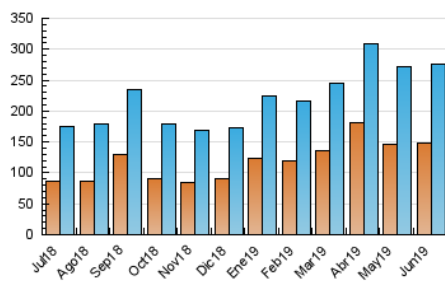

4.3 Por meses

N. únicos / Visitas (x 1000)