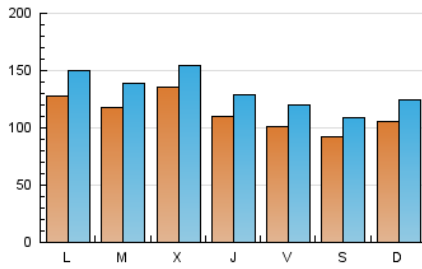

La Tribuna de Albacete.es

1. Cifras totales y promedios (Nacional)

MES - AÑO	NAVEGADORES UNICOS	VISITAS	PAGINAS
Mayo - 2021	194.491	408.997	830.343
PROMEDIO DIARIO	11.236	13.193	26.785
PROMEDIO LUNES-VIERNES	11.865	13.905	28.224
PROMEDIO SABADO-DOMINGO	9.916	11.699	23.764
PAGINAS / VISITAS	2,03		
DURACION MEDIA VISITAS	0:01:17		
DURACION MEDIA PAGINAS	0:01:14		

2. Secciones (Nacional)

	PAGINAS	%
HOME	238.873	28.77 %
RESTO	591.470	71.23 %

3. Por día del mes (Nacional)

Día	N. únicos	Visitas	Páginas	Día	N. únicos	Visitas	Páginas	Día	N. únicos	Visitas	Páginas
1	9.764	11.592	24.648	11	11.193	13.303	27.331	21	8.148	9.889	22.208
2	13.056	15.267	30.043	12	14.716	16.964	36.242	22	9.368	10.755	20.686
3	14.765	17.242	32.740	13	10.897	13.012	26.961	23	10.934	12.873	25.915
4	12.661	14.831	28.082	14	10.744	12.654	24.904	24	11.499	13.739	28.115
5	9.987	11.762	24.160	15	8.676	10.289	21.659	25	10.311	12.257	25.735
6	8.893	10.811	25.006	16	8.561	10.173	22.496	26	18.799	20.653	40.379
7	10.169	12.216	24.382	17	12.612	14.694	28.355	27	13.587	15.574	32.105
8	11.689	13.720	25.966	18	12.833	15.053	27.499	28	11.537	13.088	28.625
9	12.940	15.424	30.452	19	10.539	12.493	25.438	29	6.886	8.147	17.339
10	13.767	16.443	31.755	20	10.424	12.298	27.760	30	7.282	8.750	18.432
								31	11.087	13.031	24.925

4. Gráficas (Nacional)

4.1 Por día de la semana (promedio)

N. únicos / Visitas (x 100)

Páginas (x 100)

4.2 Por franja horaria (promedio)

Visitas (x 1000)

Páginas (x 1000)

4.3 Por meses