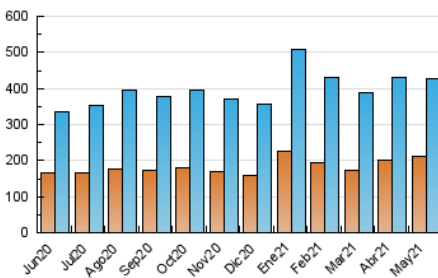

4.3 Por meses

N. únicos / Visitas (x 1000)