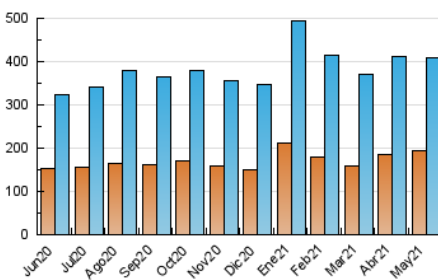

4.3 Por meses

N. únicos / Visitas (x 1000)