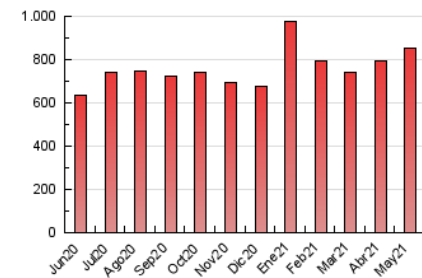

Páginas (x 1000)