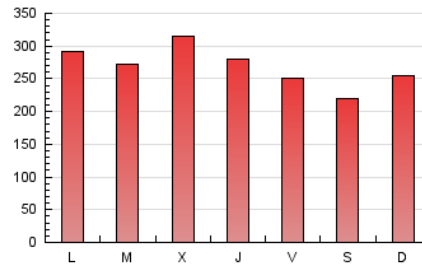

La Tribuna de Albacete.es

1. Cifras totales y promedios (Nacional)

MES - AÑO	NAVEGADORES UNICOS	VISITAS	PAGINAS
Mayo - 2021	194.491	408.997	830.343
PROMEDIO DIARIO	11.236	13.193	26.785
PROMEDIO LUNES-VIERNES	11.865	13.905	28.224
PROMEDIO SABADO-DOMINGO	9.916	11.699	23.764
PAGINAS / VISITAS	2,03		
DURACION MEDIA VISITAS	0:01:17		
DURACION MEDIA PAGINAS	0:01:14		

2. Secciones (Nacional)

	PAGINAS	%
HOME	238.873	28.77 %
RESTO	591.470	71.23 %

3. Por día del mes (Nacional)

Día	N. únicos	Visitas	Páginas	Día	N. únicos	Visitas	Páginas	Día	N. únicos	Visitas	Páginas
1	9.764	11.592	24.648	11	11.193	13.303	27.331	21	8.148	9.889	22.208
2	13.056	15.267	30.043	12	14.716	16.964	36.242	22	9.368	10.755	20.686
3	14.765	17.242	32.740	13	10.897	13.012	26.961	23	10.934	12.873	25.915
4	12.661	14.831	28.082	14	10.744	12.654	24.904	24	11.499	13.739	28.115
5	9.987	11.762	24.160	15	8.676	10.289	21.659	25	10.311	12.257	25.735
6	8.893	10.811	25.006	16	8.561	10.173	22.496	26	18.799	20.653	40.379
7	10.169	12.216	24.382	17	12.612	14.694	28.355	27	13.587	15.574	32.105
8	11.689	13.720	25.966	18	12.833	15.053	27.499	28	11.537	13.088	28.625
9	12.940	15.424	30.452	19	10.539	12.493	25.438	29	6.886	8.147	17.339
10	13.767	16.443	31.755	20	10.424	12.298	27.760	30	7.282	8.750	18.432
								31	11.087	13.031	24.925

4. Gráficas (Nacional)

4.1 Por día de la semana (promedio)

N. únicos / Visitas (x 100)

Páginas (x 100)

4.2 Por franja horaria (promedio)

Visitas (x 1000)

Páginas (x 1000)

4.3 Por meses