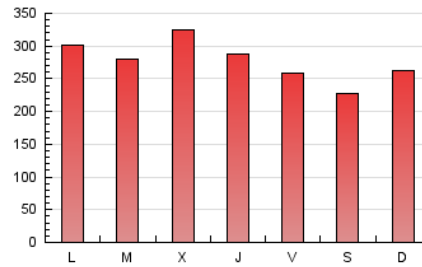

La Tribuna de Albacete.es

1. Cifras totales y promedios (Nacional e Internacional)

MES - AÑO	NAVEGADORES UNICOS	VISITAS	PAGINAS
Mayo - 2021	210.284	428.444	855.803
PROMEDIO DIARIO	11.841	13.821	27.607
PROMEDIO LUNES-VIERNES	12.508	14.571	29.096
PROMEDIO SABADO-DOMINGO	10.442	12.246	24.478
PAGINAS / VISITAS	2,00		
DURACION MEDIA VISITAS	0:01:14		
DURACION MEDIA PAGINAS	0:01:14		

2. Secciones (Nacional e Internacional)

	PAGINAS	%
HOME	241.947	28.27 %
RESTO	613.856	71.73 %

3. Por día del mes (Nacional e Internacional)

Día	N. únicos	Visitas	Páginas	Día	N. únicos	Visitas	Páginas	Día	N. únicos	Visitas	Páginas
1	10.243	12.084	25.213	11	11.817	13.906	28.155	21	8.659	10.433	22.923
2	13.637	15.930	30.926	12	15.584	17.848	37.374	22	9.826	11.225	21.322
3	15.481	17.974	33.709	13	11.597	13.763	27.954	23	11.469	13.416	26.595
4	13.161	15.418	28.855	14	11.379	13.310	25.760	24	12.189	14.383	28.943
5	10.505	12.318	24.919	15	9.213	10.856	22.397	25	10.918	12.939	26.664
6	9.498	11.405	25.841	16	9.201	10.824	23.338	26	19.494	21.365	41.281
7	10.713	12.795	25.122	17	13.243	15.394	29.245	27	14.371	16.321	33.065
8	12.232	14.216	26.634	18	13.495	15.736	28.367	28	12.190	13.710	29.429
9	13.507	16.035	31.279	19	11.249	13.210	26.410	29	7.362	8.623	17.979
10	14.482	17.211	32.730	20	11.016	12.935	28.605	30	7.729	9.248	19.097
								31	11.626	13.613	25.672

4. Gráficas (Nacional e Internacional)

4.1 Por día de la semana (promedio)

N. únicos / Visitas (x 100)

Páginas (x 100)

4.2 Por franja horaria (promedio)

Visitas (x 1000)

Páginas (x 1000)

4.3 Por meses