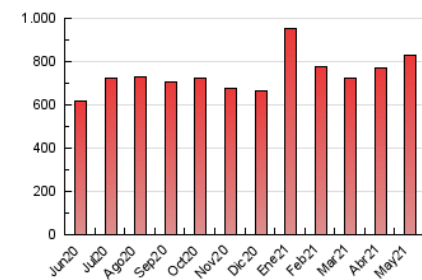

Páginas (x 1000)