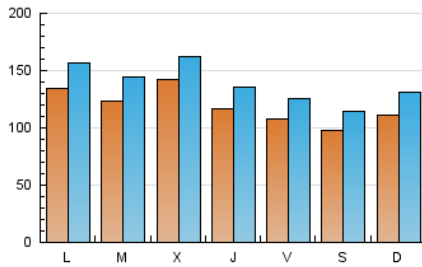

La Tribuna de Albacete.es

1. Cifras totales y promedios (Nacional e Internacional)

MES - AÑO	NAVEGADORES UNICOS	VISITAS	PAGINAS
Mayo - 2021	210.284	428.444	855.803
PROMEDIO DIARIO	11.841	13.821	27.607
PROMEDIO LUNES-VIERNES	12.508	14.571	29.096
PROMEDIO SABADO-DOMINGO	10.442	12.246	24.478
PAGINAS / VISITAS	2,00		
DURACION MEDIA VISITAS	0:01:14		
DURACION MEDIA PAGINAS	0:01:14		

2. Secciones (Nacional e Internacional)

	PAGINAS	%
HOME	241.947	28.27 %
RESTO	613.856	71.73 %

3. Por día del mes (Nacional e Internacional)

Día	N. únicos	Visitas	Páginas	Día	N. únicos	Visitas	Páginas	Día	N. únicos	Visitas	Páginas
1	10.243	12.084	25.213	11	11.817	13.906	28.155	21	8.659	10.433	22.923
2	13.637	15.930	30.926	12	15.584	17.848	37.374	22	9.826	11.225	21.322
3	15.481	17.974	33.709	13	11.597	13.763	27.954	23	11.469	13.416	26.595
4	13.161	15.418	28.855	14	11.379	13.310	25.760	24	12.189	14.383	28.943
5	10.505	12.318	24.919	15	9.213	10.856	22.397	25	10.918	12.939	26.664
6	9.498	11.405	25.841	16	9.201	10.824	23.338	26	19.494	21.365	41.281
7	10.713	12.795	25.122	17	13.243	15.394	29.245	27	14.371	16.321	33.065
8	12.232	14.216	26.634	18	13.495	15.736	28.367	28	12.190	13.710	29.429
9	13.507	16.035	31.279	19	11.249	13.210	26.410	29	7.362	8.623	17.979
10	14.482	17.211	32.730	20	11.016	12.935	28.605	30	7.729	9.248	19.097
								31	11.626	13.613	25.672

4. Gráficas (Nacional e Internacional)

4.1 Por día de la semana (promedio)

N. únicos / Visitas (x 100)

Páginas (x 100)

4.2 Por franja horaria (promedio)

Visitas (x 1000)

Páginas (x 1000)

4.3 Por meses