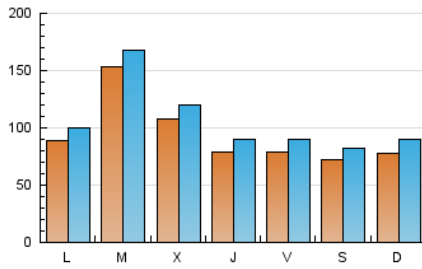

La Tribuna de Albacete.es

1. Cifras totales y promedios (Nacional e Internacional)

MES - AÑO	NAVEGADORES UNICOS	VISITAS	PAGINAS
Abril - 2019	191.671	322.882	560.087
PROMEDIO DIARIO	9.587	10.763	18.670
PROMEDIO LUNES-VIERNES	10.341	11.540	19.637
PROMEDIO SABADO-DOMINGO	7.512	8.625	16.010
PAGINAS / VISITAS	1,73		
DURACION MEDIA VISITAS	0:01:07		
DURACION MEDIA PAGINAS	0:01:31		

2. Secciones (Nacional e Internacional)

	PAGINAS	%
HOME	165.317	29.52 %
RESTO	394.770	70.48 %

3. Por día del mes (Nacional e Internacional)

Día	N. únicos	Visitas	Páginas	Día	N. únicos	Visitas	Páginas	Día	N. únicos	Visitas	Páginas
1	7.622	8.748	17.465	11	6.840	7.800	14.998	21	8.403	9.701	21.059
2	45.468	48.444	62.610	12	7.047	8.087	14.816	22	9.916	11.176	21.782
3	22.505	24.278	35.793	13	6.868	7.715	12.761	23	7.060	8.136	16.060
4	11.712	12.837	21.755	14	6.562	7.582	13.648	24	6.191	7.232	14.077
5	8.809	9.896	17.656	15	6.356	7.284	13.831	25	6.001	6.936	13.525
6	6.742	7.676	13.838	16	6.347	7.433	14.097	26	4.957	5.756	11.043
7	7.524	8.592	15.640	17	6.538	7.445	13.629	27	5.174	5.977	11.513
8	9.297	10.334	17.883	18	7.134	8.210	16.234	28	8.652	10.050	19.310
9	10.887	12.086	19.073	19	10.742	12.122	20.864	29	11.116	12.668	23.034
10	7.981	9.013	16.218	20	10.171	11.706	20.312	30	6.978	7.962	15.563

4. Gráficas (Nacional e Internacional)

4.1 Por día de la semana (promedio)

N. únicos / Visitas (x 100)

Páginas (x 100)

4.2 Por franja horaria (promedio)

Visitas (x 1000)

Páginas (x 1000)

4.3 Por meses