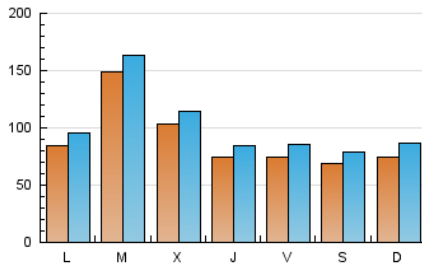

La Tribuna de Albacete.es

1. Cifras totales y promedios (Nacional)

MES - AÑO	NAVEGADORES UNICOS	VISITAS	PAGINAS
Abril - 2019	181.823	309.691	541.939
PROMEDIO DIARIO	9.167	10.323	18.065
PROMEDIO LUNES-VIERNES	9.883	11.062	18.984
PROMEDIO SABADO-DOMINGO	7.197	8.291	15.536
PAGINAS / VISITAS	1,75		
DURACION MEDIA VISITAS	0:01:08		
DURACION MEDIA PAGINAS	0:01:30		

2. Secciones (Nacional)

	PAGINAS	%
HOME	160.890	29.69 %
RESTO	381.049	70.31 %

3. Por día del mes (Nacional)

Día	N. únicos	Visitas	Páginas	Día	N. únicos	Visitas	Páginas	Día	N. únicos	Visitas	Páginas
1	7.255	8.367	16.944	11	6.391	7.317	14.367	21	8.142	9.408	20.631
2	44.485	47.474	61.416	12	6.665	7.679	14.238	22	9.593	10.821	21.181
3	21.487	23.197	34.433	13	6.595	7.431	12.398	23	6.762	7.815	15.650
4	10.991	12.154	20.881	14	6.282	7.266	13.218	24	5.888	6.882	13.630
5	8.244	9.333	16.875	15	5.970	6.897	13.268	25	5.646	6.562	13.022
6	6.437	7.329	13.304	16	6.037	7.073	13.597	26	4.645	5.418	10.546
7	7.238	8.297	15.205	17	6.167	7.073	13.147	27	4.912	5.702	11.144
8	8.845	9.879	17.280	18	6.790	7.843	15.663	28	8.267	9.647	18.703
9	10.473	11.633	18.468	19	10.314	11.645	20.166	29	10.539	12.090	22.181
10	7.624	8.630	15.716	20	9.706	11.245	19.684	30	6.620	7.584	14.983

4. Gráficas (Nacional)

4.1 Por día de la semana (promedio)

N. únicos / Visitas (x 100)

Páginas (x 100)

4.2 Por franja horaria (promedio)

Visitas (x 1000)

Páginas (x 1000)

4.3 Por meses