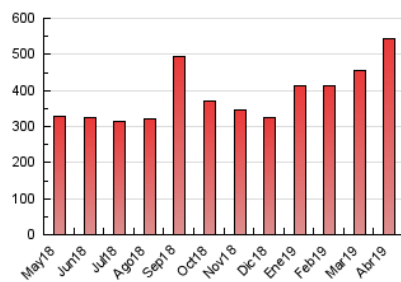

Páginas (x 1000)