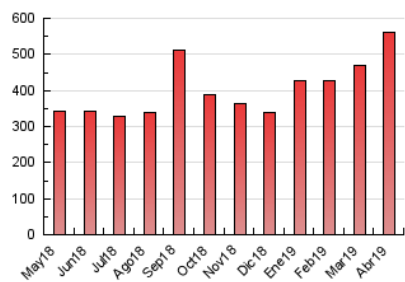

Páginas (x 1000)