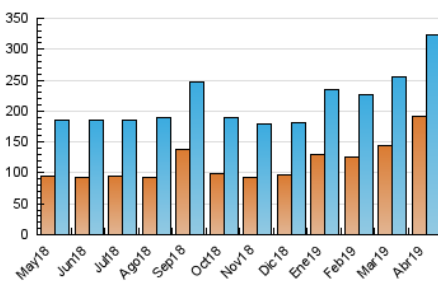

4.3 Por meses

N. únicos / Visitas (x 1000)