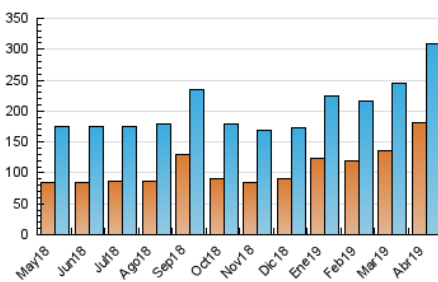

4.3 Por meses

N. únicos / Visitas (x 1000)