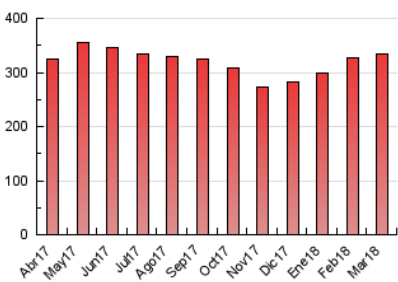

Páginas (x 1000)