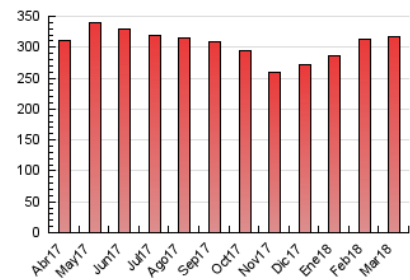

Páginas (x 1000)