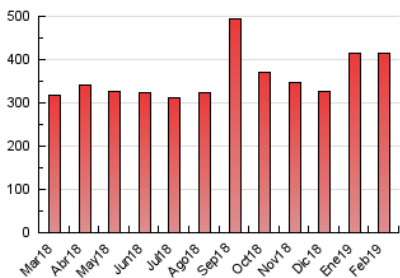

Páginas (x 1000)