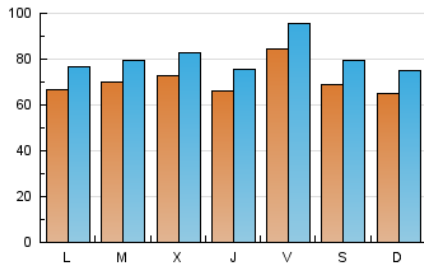

La Tribuna de Albacete.es

1. Cifras totales y promedios (Nacional e Internacional)

MES - AÑO	NAVEGADORES UNICOS	VISITAS	PAGINAS
Febrero - 2019	126.489	225.840	427.899
PROMEDIO DIARIO	7.058	8.066	15.282
PROMEDIO LUNES-VIERNES	7.199	8.205	15.514
PROMEDIO SABADO-DOMINGO	6.706	7.719	14.703
PAGINAS / VISITAS	1,89		
DURACION MEDIA VISITAS	0:01:19		
DURACION MEDIA PAGINAS	0:01:29		

2. Secciones (Nacional e Internacional)

	PAGINAS	%
HOME	150.465	35.16 %
RESTO	277.434	64.84 %

3. Por día del mes (Nacional e Internacional)

Día	N. únicos	Visitas	Páginas	Día	N. únicos	Visitas	Páginas	Día	N. únicos	Visitas	Páginas
1	15.863	17.693	28.910	11	6.004	6.942	13.348	21	7.105	8.155	16.107
2	12.314	14.044	25.689	12	6.278	7.249	14.250	22	5.537	6.403	13.142
3	7.431	8.596	17.462	13	5.631	6.438	12.509	23	5.766	6.595	13.154
4	8.849	10.123	19.000	14	5.063	5.889	11.750	24	7.611	8.584	14.911
5	9.206	10.183	18.679	15	4.675	5.440	11.084	25	5.597	6.458	13.572
6	11.150	12.499	21.336	16	4.544	5.383	10.438	26	5.483	6.392	12.658
7	8.302	9.361	17.942	17	5.297	6.157	12.418	27	5.099	5.963	11.890
8	7.760	8.628	14.692	18	6.279	7.203	15.160	28	5.945	6.876	13.822
9	4.961	5.662	10.671	19	6.981	7.987	14.607				
10	5.726	6.727	12.878	20	7.167	8.210	15.820				

4. Gráficas (Nacional e Internacional)

4.1 Por día de la semana (promedio)

N. únicos / Visitas (x 100)

Páginas (x 100)

4.2 Por franja horaria (promedio)

Visitas (x 1000)

Páginas (x 1000)

4.3 Por meses