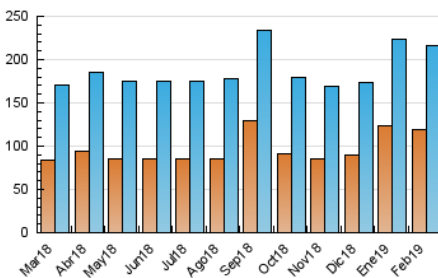

4.3 Por meses

N. únicos / Visitas (x 1000)