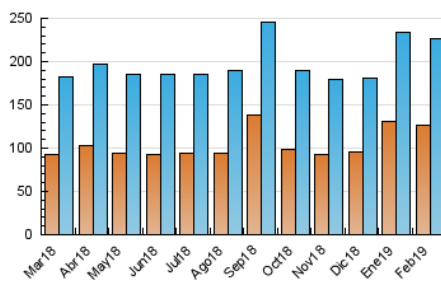

4.3 Por meses

N. únicos / Visitas (x 1000)