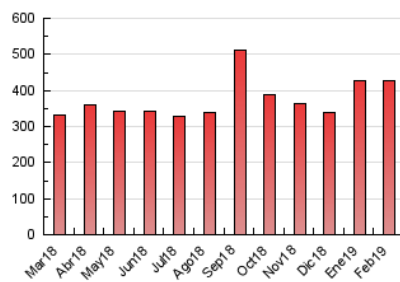

Páginas (x 1000)