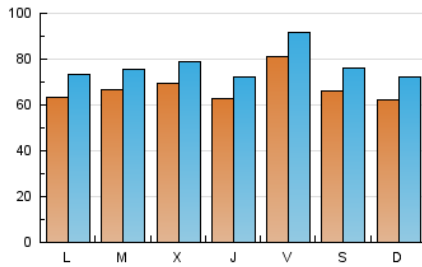

La Tribuna de Albacete.es

1. Cifras totales y promedios (Nacional)

MES - AÑO	NAVEGADORES UNICOS	VISITAS	PAGINAS
Febrero - 2019	119.129	215.927	413.524
PROMEDIO DIARIO	6.726	7.712	14.769
PROMEDIO LUNES-VIERNES	6.851	7.835	14.981
PROMEDIO SABADO-DOMINGO	6.413	7.403	14.237
PAGINAS / VISITAS	1,92		
DURACION MEDIA VISITAS		0:01:21	
DURACION MEDIA PAGINAS		0:01:29	

2. Secciones (Nacional)

	PAGINAS	%
HOME	146.255	35.37 %
RESTO	267.269	64.63 %

3. Por día del mes (Nacional)

Día	N. únicos	Visitas	Páginas	Día	N. únicos	Visitas	Páginas	Día	N. únicos	Visitas	Páginas
1	15.434	17.228	28.246	11	5.639	6.548	12.709	21	6.725	7.792	15.591
2	11.931	13.636	25.078	12	5.953	6.883	13.754	22	5.197	6.043	12.651
3	7.158	8.283	16.942	13	5.307	6.086	11.983	23	5.451	6.252	12.658
4	8.452	9.703	18.394	14	4.754	5.552	11.255	24	7.266	8.244	14.434
5	8.778	9.739	18.070	15	4.371	5.114	10.615	25	5.290	6.132	13.086
6	10.750	12.079	20.741	16	4.321	5.144	10.079	26	5.178	6.063	12.211
7	7.983	9.045	17.456	17	5.066	5.897	12.030	27	4.801	5.646	11.431
8	7.332	8.183	14.053	18	5.964	6.859	14.613	28	5.630	6.544	13.368
9	4.690	5.372	10.265	19	6.647	7.637	14.099				
10	5.423	6.399	12.409	20	6.842	7.824	15.303				

4. Gráficas (Nacional)

4.1 Por día de la semana (promedio)

N. únicos / Visitas (x 100)

Páginas (x 100)

4.2 Por franja horaria (promedio)

Visitas (x 1000)

Páginas (x 1000)

4.3 Por meses