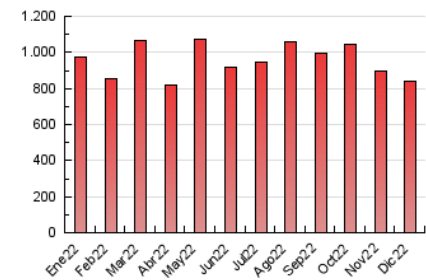

Páginas (x 1000)