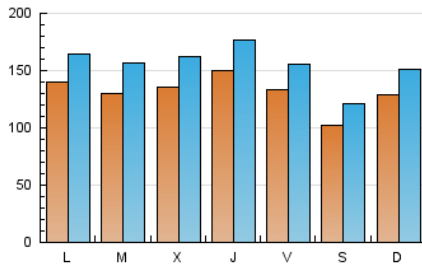

La Tribuna de Ciudad Real.es

1. Cifras totales y promedios (Nacional)

MES - AÑO	NAVEGADORES UNICOS	VISITAS	PAGINAS
Diciembre - 2022	233.982	480.679	794.603
PROMEDIO DIARIO	13.113	15.506	25.632
PROMEDIO LUNES-VIERNES	13.816	16.351	27.114
PROMEDIO SABADO-DOMINGO	11.393	13.440	22.011
PAGINAS / VISITAS	1,65		
DURACION MEDIA VISITAS	0:01:07		
DURACION MEDIA PAGINAS	0:01:42		

2. Secciones (Nacional)

	PAGINAS	%
HOME	206.928	26.04 %
RESTO	587.675	73.96 %

3. Por día del mes (Nacional)

Día	N. únicos	Visitas	Páginas	Día	N. únicos	Visitas	Páginas	Día	N. únicos	Visitas	Páginas
1	10.297	12.217	20.670	11	9.150	11.466	21.101	21	14.360	17.277	29.116
2	10.195	12.226	22.562	12	12.739	15.060	26.547	22	32.016	37.791	56.235
3	7.410	8.937	20.064	13	19.354	23.225	39.552	23	23.246	25.690	37.123
4	11.805	13.836	24.715	14	17.415	20.888	34.829	24	10.113	11.560	17.780
5	14.378	17.397	30.844	15	14.735	17.066	30.618	25	15.028	17.140	23.908
6	9.938	11.879	19.002	16	14.832	17.649	28.915	26	13.859	15.745	24.509
7	12.349	14.487	25.078	17	14.798	17.793	26.681	27	11.393	13.601	22.235
8	8.936	10.807	18.212	18	15.647	18.195	27.666	28	10.167	12.233	20.215
9	8.040	9.879	18.053	19	15.110	17.776	28.492	29	8.809	10.633	18.681
10	8.175	10.002	17.280	20	11.533	13.802	22.823	30	10.249	12.395	22.196
								31	10.412	12.027	18.901

4. Gráficas (Nacional)

4.1 Por día de la semana (promedio)

N. únicos / Visitas (x 100)

Páginas (x 100)

4.2 Por franja horaria (promedio)

Visitas_ (x 1000)

Páginas (x 1000)

4.3 Por meses