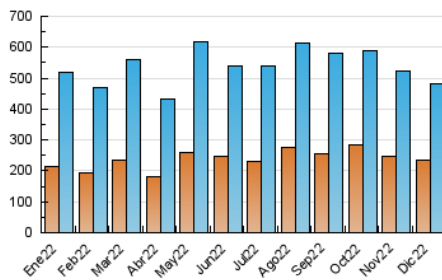

2. Secciones (Nacional)

	PAGINAS	%
HOME	206.928	26.04 %
RESTO	587.675	73.96 %

3. Por día del mes (Nacional)

Día	N. únicos	Visitas	Páginas	Día	N. únicos	Visitas	Páginas	Día	N. únicos	Visitas	Páginas
1	10.297	12.217	20.670	11	9.150	11.466	21.101	21	14.360	17.277	29.116
2	10.195	12.226	22.562	12	12.739	15.060	26.547	22	32.016	37.791	56.235
3	7.410	8.937	20.064	13	19.354	23.225	39.552	23	23.246	25.690	37.123
4	11.805	13.836	24.715	14	17.415	20.888	34.829	24	10.113	11.560	17.780
5	14.378	17.397	30.844	15	14.735	17.066	30.618	25	15.028	17.140	23.908
6	9.938	11.879	19.002	16	14.832	17.649	28.915	26	13.859	15.745	24.509
7	12.349	14.487	25.078	17	14.798	17.793	26.681	27	11.393	13.601	22.235
8	8.936	10.807	18.212	18	15.647	18.195	27.666	28	10.167	12.233	20.215
9	8.040	9.879	18.053	19	15.110	17.776	28.492	29	8.809	10.633	18.681
10	8.175	10.002	17.280	20	11.533	13.802	22.823	30	10.249	12.395	22.196
								31	10.412	12.027	18.901

4. Gráficas (Nacional)

4.1 Por día de la semana (promedio)

N. únicos / Visitas (x 100)

Páginas (x 100)

4.2 Por franja horaria (promedio)

Visitas_ (x 1000)

Páginas (x 1000)

4.3 Por meses

N. únicos / Visitas (x 1000)

Páginas (x 1000)

5. Observaciones

Este Medio Electrónico de Comunicación ha sido medido por la herramienta Google Analytics de Google (Universal Analytics)

6. Definiciones básicas (Para más información ver Normas Técnicas para el Control de los Medios Electrónicos de Comunicación)

Visita:

Una secuencia ininterrumpida de páginas servidas a un usuario válido. Si dicho usuario no realiza peticiones de páginas en un periodo de tiempo (30 min) la siguiente petición constituirá el inicio de una nueva visita.