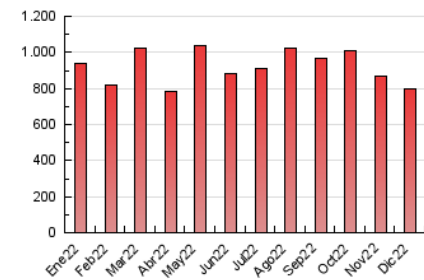

Páginas (x 1000)