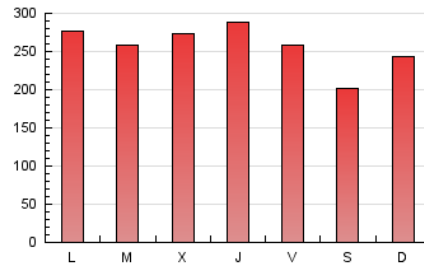

La Tribuna de Ciudad Real.es

1. Cifras totales y promedios (Nacional)

MES - AÑO	NAVEGADORES UNICOS	VISITAS	PAGINAS
Diciembre - 2022	233.982	480.679	794.603
PROMEDIO DIARIO	13.113	15.506	25.632
PROMEDIO LUNES-VIERNES	13.816	16.351	27.114
PROMEDIO SABADO-DOMINGO	11.393	13.440	22.011
PAGINAS / VISITAS	1,65		
DURACION MEDIA VISITAS	0:01:07		
DURACION MEDIA PAGINAS	0:01:42		

2. Secciones (Nacional)

	PAGINAS	%
HOME	206.928	26.04 %
RESTO	587.675	73.96 %

3. Por día del mes (Nacional)

Día	N. únicos	Visitas	Páginas	Día	N. únicos	Visitas	Páginas	Día	N. únicos	Visitas	Páginas
1	10.297	12.217	20.670	11	9.150	11.466	21.101	21	14.360	17.277	29.116
2	10.195	12.226	22.562	12	12.739	15.060	26.547	22	32.016	37.791	56.235
3	7.410	8.937	20.064	13	19.354	23.225	39.552	23	23.246	25.690	37.123
4	11.805	13.836	24.715	14	17.415	20.888	34.829	24	10.113	11.560	17.780
5	14.378	17.397	30.844	15	14.735	17.066	30.618	25	15.028	17.140	23.908
6	9.938	11.879	19.002	16	14.832	17.649	28.915	26	13.859	15.745	24.509
7	12.349	14.487	25.078	17	14.798	17.793	26.681	27	11.393	13.601	22.235
8	8.936	10.807	18.212	18	15.647	18.195	27.666	28	10.167	12.233	20.215
9	8.040	9.879	18.053	19	15.110	17.776	28.492	29	8.809	10.633	18.681
10	8.175	10.002	17.280	20	11.533	13.802	22.823	30	10.249	12.395	22.196
								31	10.412	12.027	18.901

4. Gráficas (Nacional)

4.1 Por día de la semana (promedio)

N. únicos / Visitas (x 100)

Páginas (x 100)

4.2 Por franja horaria (promedio)

Visitas_ (x 1000)

Páginas (x 1000)

4.3 Por meses