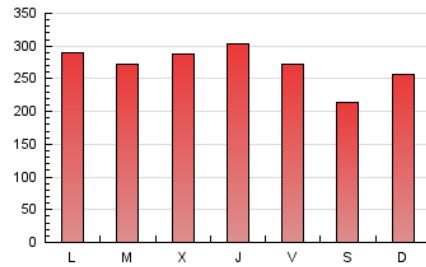

La Tribuna de Ciudad Real.es

1. Cifras totales y promedios (Nacional e Internacional)

MES - AÑO	NAVEGADORES UNICOS	VISITAS	PAGINAS
Diciembre - 2022	267.354	515.625	836.559
PROMEDIO DIARIO	14.206	16.633	26.986
PROMEDIO LUNES-VIERNES	14.929	17.503	28.511
PROMEDIO SABADO-DOMINGO	12.438	14.507	23.258
PAGINAS / VISITAS	1,62		
DURACION MEDIA VISITAS	0:01:04		
DURACION MEDIA PAGINAS	0:01:44		

2. Secciones (Nacional e Internacional)

	PAGINAS	%
HOME	209.235	25.01 %
RESTO	627.324	74.99 %

3. Por día del mes (Nacional e Internacional)

Día	N. únicos	Visitas	Páginas	Día	N. únicos	Visitas	Páginas	Día	N. únicos	Visitas	Páginas
1	11.073	13.004	21.816	11	9.658	11.990	21.764	21	15.901	18.822	30.811
2	10.969	12.982	23.504	12	13.496	15.817	27.540	22	33.403	39.316	58.035
3	8.001	9.544	20.877	13	20.175	24.071	40.598	23	25.181	27.570	39.426
4	12.351	14.504	25.553	14	18.164	21.696	36.300	24	12.011	13.460	19.815
5	15.123	18.143	31.777	15	15.978	18.368	32.105	25	17.102	19.219	26.087
6	10.375	12.349	19.587	16	16.068	18.923	30.398	26	15.627	17.578	26.467
7	13.111	15.285	26.379	17	16.062	19.053	28.088	27	12.781	15.066	23.884
8	9.792	11.745	19.393	18	16.751	19.336	29.115	28	11.172	13.242	21.474
9	8.936	10.877	19.243	19	16.412	19.130	30.069	29	10.098	11.953	20.134
10	8.658	10.498	18.049	20	13.324	15.584	24.779	30	11.289	13.538	23.516
								31	11.351	12.962	19.976

4. Gráficas (Nacional e Internacional)

4.1 Por día de la semana (promedio)

N. únicos / Visitas (x 100)

Páginas (x 100)

4.2 Por franja horaria (promedio)

Visitas_ (x 1000)

Páginas (x 1000)

4.3 Por meses