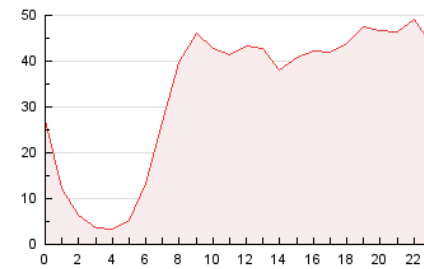

2. Secciones (Nacional)

	PAGINAS	%
HOME	206.928	26.04 %
RESTO	587.675	73.96 %

3. Por día del mes (Nacional)

Día	N. únicos	Visitas	Páginas	Día	N. únicos	Visitas	Páginas	Día	N. únicos	Visitas	Páginas
1	10.297	12.217	20.670	11	9.150	11.466	21.101	21	14.360	17.277	29.116
2	10.195	12.226	22.562	12	12.739	15.060	26.547	22	32.016	37.791	56.235
3	7.410	8.937	20.064	13	19.354	23.225	39.552	23	23.246	25.690	37.123
4	11.805	13.836	24.715	14	17.415	20.888	34.829	24	10.113	11.560	17.780
5	14.378	17.397	30.844	15	14.735	17.066	30.618	25	15.028	17.140	23.908
6	9.938	11.879	19.002	16	14.832	17.649	28.915	26	13.859	15.745	24.509
7	12.349	14.487	25.078	17	14.798	17.793	26.681	27	11.393	13.601	22.235
8	8.936	10.807	18.212	18	15.647	18.195	27.666	28	10.167	12.233	20.215
9	8.040	9.879	18.053	19	15.110	17.776	28.492	29	8.809	10.633	18.681
10	8.175	10.002	17.280	20	11.533	13.802	22.823	30	10.249	12.395	22.196
								31	10.412	12.027	18.901

4. Gráficas (Nacional)

4.1 Por día de la semana (promedio)

N. únicos / Visitas (x 100)

Páginas (x 100)

4.2 Por franja horaria (promedio)

Visitas_ (x 1000)

Páginas (x 1000)

4.3 Por meses