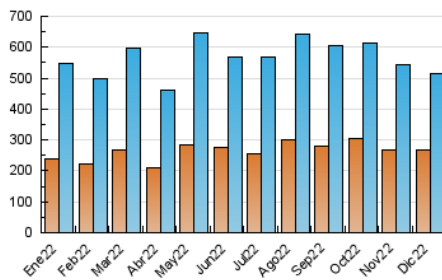

4.3 Por meses

N. únicos / Visitas (x 1000)