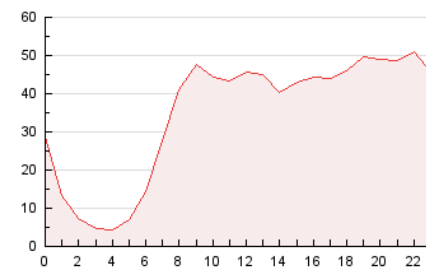

2. Secciones (Nacional e Internacional)

	PAGINAS	%
HOME	209.235	25.01 %
RESTO	627.324	74.99 %

3. Por día del mes (Nacional e Internacional)

Día	N. únicos	Visitas	Páginas	Día	N. únicos	Visitas	Páginas	Día	N. únicos	Visitas	Páginas
1	11.073	13.004	21.816	11	9.658	11.990	21.764	21	15.901	18.822	30.811
2	10.969	12.982	23.504	12	13.496	15.817	27.540	22	33.403	39.316	58.035
3	8.001	9.544	20.877	13	20.175	24.071	40.598	23	25.181	27.570	39.426
4	12.351	14.504	25.553	14	18.164	21.696	36.300	24	12.011	13.460	19.815
5	15.123	18.143	31.777	15	15.978	18.368	32.105	25	17.102	19.219	26.087
6	10.375	12.349	19.587	16	16.068	18.923	30.398	26	15.627	17.578	26.467
7	13.111	15.285	26.379	17	16.062	19.053	28.088	27	12.781	15.066	23.884
8	9.792	11.745	19.393	18	16.751	19.336	29.115	28	11.172	13.242	21.474
9	8.936	10.877	19.243	19	16.412	19.130	30.069	29	10.098	11.953	20.134
10	8.658	10.498	18.049	20	13.324	15.584	24.779	30	11.289	13.538	23.516
								31	11.351	12.962	19.976

4. Gráficas (Nacional e Internacional)

4.1 Por día de la semana (promedio)

N. únicos / Visitas (x 100)

Páginas (x 100)

4.2 Por franja horaria (promedio)

Visitas_ (x 1000)

Páginas (x 1000)

4.3 Por meses