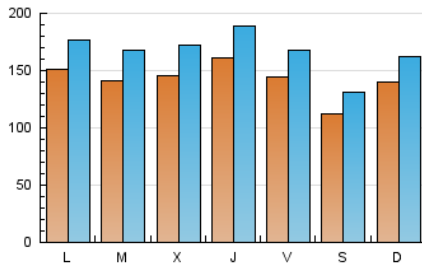

La Tribuna de Ciudad Real.es

1. Cifras totales y promedios (Nacional e Internacional)

MES - AÑO	NAVEGADORES UNICOS	VISITAS	PAGINAS
Diciembre - 2022	267.354	515.625	836.559
PROMEDIO DIARIO	14.206	16.633	26.986
PROMEDIO LUNES-VIERNES	14.929	17.503	28.511
PROMEDIO SABADO-DOMINGO	12.438	14.507	23.258
PAGINAS / VISITAS	1,62		
DURACION MEDIA VISITAS	0:01:04		
DURACION MEDIA PAGINAS	0:01:44		

2. Secciones (Nacional e Internacional)

	PAGINAS	%
HOME	209.235	25.01 %
RESTO	627.324	74.99 %

3. Por día del mes (Nacional e Internacional)

Día	N. únicos	Visitas	Páginas	Día	N. únicos	Visitas	Páginas	Día	N. únicos	Visitas	Páginas
1	11.073	13.004	21.816	11	9.658	11.990	21.764	21	15.901	18.822	30.811
2	10.969	12.982	23.504	12	13.496	15.817	27.540	22	33.403	39.316	58.035
3	8.001	9.544	20.877	13	20.175	24.071	40.598	23	25.181	27.570	39.426
4	12.351	14.504	25.553	14	18.164	21.696	36.300	24	12.011	13.460	19.815
5	15.123	18.143	31.777	15	15.978	18.368	32.105	25	17.102	19.219	26.087
6	10.375	12.349	19.587	16	16.068	18.923	30.398	26	15.627	17.578	26.467
7	13.111	15.285	26.379	17	16.062	19.053	28.088	27	12.781	15.066	23.884
8	9.792	11.745	19.393	18	16.751	19.336	29.115	28	11.172	13.242	21.474
9	8.936	10.877	19.243	19	16.412	19.130	30.069	29	10.098	11.953	20.134
10	8.658	10.498	18.049	20	13.324	15.584	24.779	30	11.289	13.538	23.516
								31	11.351	12.962	19.976

4. Gráficas (Nacional e Internacional)

4.1 Por día de la semana (promedio)

N. únicos / Visitas (x 100)

Páginas (x 100)

4.2 Por franja horaria (promedio)

Visitas_ (x 1000)

Páginas (x 1000)

4.3 Por meses