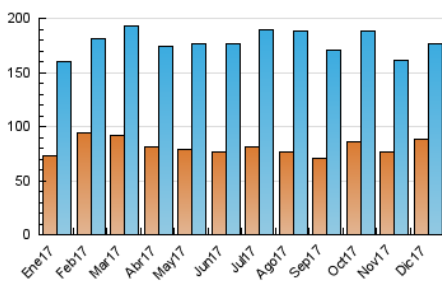

2. Secciones (Nacional)

	PAGINAS	%
HOME	121.506	40.24 %
RESTO	180.430	59.76 %

3. Por día del mes (Nacional)

Día	N. únicos	Visitas	Páginas	Día	N. únicos	Visitas	Páginas	Día	N. únicos	Visitas	Páginas
1	4.530	5.472	9.514	11	4.968	5.973	10.585	21	4.503	5.299	9.295
2	3.285	4.041	7.404	12	5.355	6.235	10.557	22	8.967	10.553	16.414
3	3.841	4.727	8.689	13	4.126	4.819	9.010	23	6.720	7.747	12.050
4	4.562	5.467	10.880	14	4.502	5.321	9.488	24	3.421	4.057	6.747
5	3.747	4.537	8.862	15	3.809	4.560	8.158	25	3.515	4.259	7.193
6	3.309	3.959	6.742	16	3.118	3.674	6.036	26	4.803	5.765	10.026
7	3.337	3.972	6.844	17	3.656	4.350	7.525	27	4.503	5.333	9.401
8	3.249	3.866	6.485	18	5.949	7.032	12.183	28	10.636	12.314	19.275
9	3.089	3.824	7.060	19	6.372	7.468	12.758	29	8.601	9.829	15.227
10	4.789	5.913	9.904	20	4.506	5.301	9.274	30	5.663	6.511	10.466
								31	3.844	4.504	7.884

4. Gráficas (Nacional)

4.1 Por día de la semana (promedio)

N. únicos / Visitas (x 100)

Páginas (x 100)

4.2 Por franja horaria (promedio)

Visitas (x 1000)

Páginas (x 1000)

4.3 Por meses

N. únicos / Visitas (x 1000)

Páginas (x 1000)

5. Observaciones

Este Medio Electrónico de Comunicación ha sido medido por la herramienta Google Analytics de Google

6. Definiciones básicas (Para más información ver Normas Técnicas para el Control de los Medios Electrónicos de Comunicación)

Visita:

Una secuencia ininterrumpida de páginas servidas a un usuario válido. Si dicho usuario no realiza peticiones de páginas en un periodo de tiempo (30 min) la siguiente petición constituirá el inicio de una nueva visita.