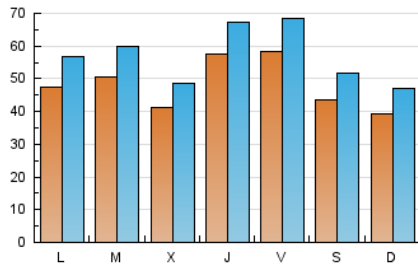

La Tribuna de Ciudad Real.es

1. Cifras totales y promedios (Nacional)

MES - AÑO	NAVEGADORES UNICOS	VISITAS	PAGINAS
Diciembre - 2017	88.417	176.682	301.936
PROMEDIO DIARIO	4.815	5.699	9.740
PROMEDIO LUNES-VIERNES	5.136	6.064	10.389
PROMEDIO SABADO-DOMINGO	4.143	4.935	8.377
PAGINAS / VISITAS	1,71		
DURACION MEDIA VISITAS		0:03:32	
DURACION MEDIA PAGINAS		0:04:58	

2. Secciones (Nacional)

	PAGINAS	%
HOME	121.506	40.24 %
RESTO	180.430	59.76 %

3. Por día del mes (Nacional)

Día	N. únicos	Visitas	Páginas	Día	N. únicos	Visitas	Páginas	Día	N. únicos	Visitas	Páginas
1	4.530	5.472	9.514	11	4.968	5.973	10.585	21	4.503	5.299	9.295
2	3.285	4.041	7.404	12	5.355	6.235	10.557	22	8.967	10.553	16.414
3	3.841	4.727	8.689	13	4.126	4.819	9.010	23	6.720	7.747	12.050
4	4.562	5.467	10.880	14	4.502	5.321	9.488	24	3.421	4.057	6.747
5	3.747	4.537	8.862	15	3.809	4.560	8.158	25	3.515	4.259	7.193
6	3.309	3.959	6.742	16	3.118	3.674	6.036	26	4.803	5.765	10.026
7	3.337	3.972	6.844	17	3.656	4.350	7.525	27	4.503	5.333	9.401
8	3.249	3.866	6.485	18	5.949	7.032	12.183	28	10.636	12.314	19.275
9	3.089	3.824	7.060	19	6.372	7.468	12.758	29	8.601	9.829	15.227
10	4.789	5.913	9.904	20	4.506	5.301	9.274	30	5.663	6.511	10.466
								31	3.844	4.504	7.884

4. Gráficas (Nacional)

4.1 Por día de la semana (promedio)

N. únicos / Visitas (x 100)

Páginas (x 100)

4.2 Por franja horaria (promedio)

Visitas (x 1000)

Páginas (x 1000)

4.3 Por meses