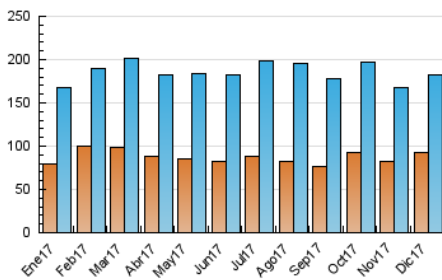

4.3 Por meses

N. únicos / Visitas (x 1000)