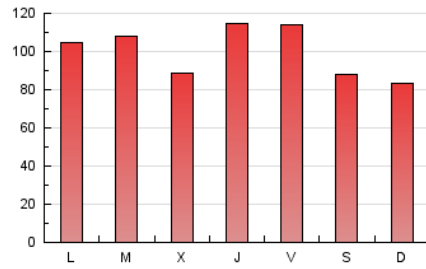

2. Secciones (Nacional e Internacional)

	PAGINAS	%
HOME	124.092	40.12 %
RESTO	185.206	59.88 %

3. Por día del mes (Nacional e Internacional)

Día	N. únicos	Visitas	Páginas	Día	N. únicos	Visitas	Páginas	Día	N. únicos	Visitas	Páginas
1	4.728	5.692	9.827	11	5.156	6.173	10.861	21	4.664	5.466	9.486
2	3.464	4.230	7.629	12	5.540	6.429	10.806	22	9.231	10.829	16.728
3	4.022	4.923	8.971	13	4.315	5.017	9.253	23	6.899	7.936	12.269
4	4.777	5.720	11.221	14	4.686	5.514	9.720	24	3.529	4.170	6.892
5	3.953	4.765	9.183	15	3.965	4.725	8.376	25	3.627	4.373	7.327
6	3.458	4.123	6.952	16	3.286	3.855	6.256	26	4.948	5.920	10.226
7	3.502	4.163	7.168	17	3.780	4.484	7.696	27	4.660	5.496	9.590
8	3.420	4.045	6.697	18	6.159	7.258	12.468	28	10.835	12.521	19.556
9	3.230	3.977	7.262	19	6.575	7.683	13.082	29	8.784	10.017	15.445
10	4.943	6.078	10.131	20	4.710	5.514	9.547	30	5.817	6.668	10.633
								31	3.964	4.629	8.040

4. Gráficas (Nacional e Internacional)

4.1 Por día de la semana (promedio)

N. únicos / Visitas (x 100)

Páginas (x 100)

4.2 Por franja horaria (promedio)

Visitas (x 1000)

Páginas (x 1000)

4.3 Por meses