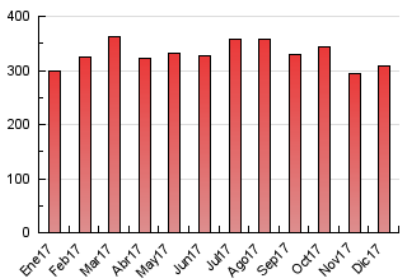

Páginas (x 1000)