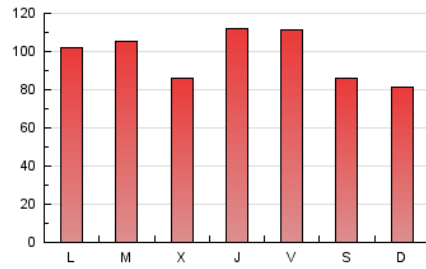

La Tribuna de Ciudad Real.es

1. Cifras totales y promedios (Nacional)

MES - AÑO	NAVEGADORES UNICOS	VISITAS	PAGINAS
Diciembre - 2017	88.417	176.682	301.936
PROMEDIO DIARIO	4.815	5.699	9.740
PROMEDIO LUNES-VIERNES	5.136	6.064	10.389
PROMEDIO SABADO-DOMINGO	4.143	4.935	8.377
PAGINAS / VISITAS	1,71		
DURACION MEDIA VISITAS		0:03:32	
DURACION MEDIA PAGINAS		0:04:58	

2. Secciones (Nacional)

	PAGINAS	%
HOME	121.506	40.24 %
RESTO	180.430	59.76 %

3. Por día del mes (Nacional)

Día	N. únicos	Visitas	Páginas	Día	N. únicos	Visitas	Páginas	Día	N. únicos	Visitas	Páginas
1	4.530	5.472	9.514	11	4.968	5.973	10.585	21	4.503	5.299	9.295
2	3.285	4.041	7.404	12	5.355	6.235	10.557	22	8.967	10.553	16.414
3	3.841	4.727	8.689	13	4.126	4.819	9.010	23	6.720	7.747	12.050
4	4.562	5.467	10.880	14	4.502	5.321	9.488	24	3.421	4.057	6.747
5	3.747	4.537	8.862	15	3.809	4.560	8.158	25	3.515	4.259	7.193
6	3.309	3.959	6.742	16	3.118	3.674	6.036	26	4.803	5.765	10.026
7	3.337	3.972	6.844	17	3.656	4.350	7.525	27	4.503	5.333	9.401
8	3.249	3.866	6.485	18	5.949	7.032	12.183	28	10.636	12.314	19.275
9	3.089	3.824	7.060	19	6.372	7.468	12.758	29	8.601	9.829	15.227
10	4.789	5.913	9.904	20	4.506	5.301	9.274	30	5.663	6.511	10.466
								31	3.844	4.504	7.884

4. Gráficas (Nacional)

4.1 Por día de la semana (promedio)

N. únicos / Visitas (x 100)

Páginas (x 100)

4.2 Por franja horaria (promedio)

Visitas (x 1000)

Páginas (x 1000)

4.3 Por meses