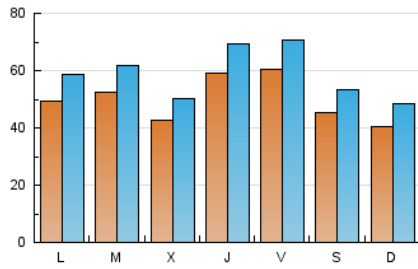

2. Secciones (Nacional e Internacional)

	PAGINAS	%
HOME	124.092	40.12 %
RESTO	185.206	59.88 %

3. Por día del mes (Nacional e Internacional)

Día	N. únicos	Visitas	Páginas	Día	N. únicos	Visitas	Páginas	Día	N. únicos	Visitas	Páginas
1	4.728	5.692	9.827	11	5.156	6.173	10.861	21	4.664	5.466	9.486
2	3.464	4.230	7.629	12	5.540	6.429	10.806	22	9.231	10.829	16.728
3	4.022	4.923	8.971	13	4.315	5.017	9.253	23	6.899	7.936	12.269
4	4.777	5.720	11.221	14	4.686	5.514	9.720	24	3.529	4.170	6.892
5	3.953	4.765	9.183	15	3.965	4.725	8.376	25	3.627	4.373	7.327
6	3.458	4.123	6.952	16	3.286	3.855	6.256	26	4.948	5.920	10.226
7	3.502	4.163	7.168	17	3.780	4.484	7.696	27	4.660	5.496	9.590
8	3.420	4.045	6.697	18	6.159	7.258	12.468	28	10.835	12.521	19.556
9	3.230	3.977	7.262	19	6.575	7.683	13.082	29	8.784	10.017	15.445
10	4.943	6.078	10.131	20	4.710	5.514	9.547	30	5.817	6.668	10.633
								31	3.964	4.629	8.040

4. Gráficas (Nacional e Internacional)

4.1 Por día de la semana (promedio)

N. únicos / Visitas (x 100)

Páginas (x 100)

4.2 Por franja horaria (promedio)

Visitas (x 1000)

Páginas (x 1000)

4.3 Por meses