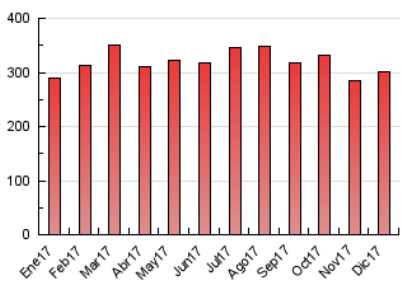

Páginas (x 1000)