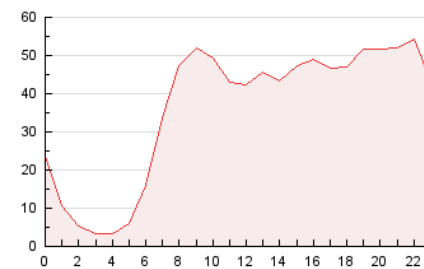

2. Secciones (Nacional)

	PAGINAS	%
HOME	217.394	25.05 %
RESTO	650.300	74.95 %

3. Por día del mes (Nacional)

Día	N. únicos	Visitas	Páginas	Día	N. únicos	Visitas	Páginas	Día	N. únicos	Visitas	Páginas
1	11.203	13.399	22.667	11	19.582	23.389	37.946	21	13.225	16.073	29.382
2	10.669	12.987	22.825	12	16.974	19.862	28.835	22	14.493	17.067	28.943
3	15.178	18.246	31.781	13	13.704	16.433	27.298	23	16.423	19.378	31.354
4	16.698	20.001	34.461	14	13.810	16.464	28.767	24	15.712	18.089	28.600
5	13.656	15.992	26.117	15	11.347	13.780	24.391	25	10.046	12.085	21.123
6	21.060	24.217	40.174	16	17.373	20.404	33.294	26	9.940	11.982	20.025
7	17.671	20.870	36.089	17	17.194	19.944	32.389	27	10.069	11.943	19.840
8	19.361	22.565	36.574	18	15.629	18.792	30.705	28	13.731	16.708	29.212
9	21.543	24.673	37.002	19	12.276	14.684	25.115	29	11.490	13.865	24.076
10	14.057	16.279	26.856	20	15.401	18.233	30.705	30	10.397	12.575	21.148

4. Gráficas (Nacional)

4.1 Por día de la semana (promedio)

N. únicos / Visitas (x 100)

Páginas (x 100)

4.2 Por franja horaria (promedio)

Visitas_ (x 1000)

Páginas (x 1000)

4.3 Por meses