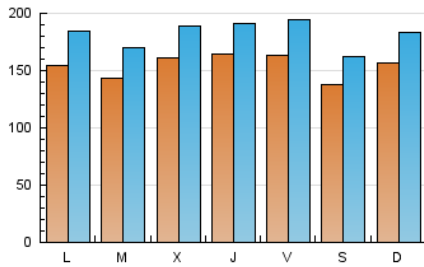

La Tribuna de Ciudad Real.es

1. Cifras totales y promedios (Nacional e Internacional)

MES - AÑO	NAVEGADORES UNICOS	VISITAS	PAGINAS
Noviembre - 2022	267.735	545.097	899.206
PROMEDIO DIARIO	15.435	18.170	29.974
PROMEDIO LUNES-VIERNES	15.691	18.490	30.660
PROMEDIO SABADO-DOMINGO	14.731	17.290	28.085
PAGINAS / VISITAS	1,65		
DURACION MEDIA VISITAS	0:01:09		
DURACION MEDIA PAGINAS	0:01:46		

2. Secciones (Nacional e Internacional)

	PAGINAS	%
HOME	219.656	24.43 %
RESTO	679.550	75.57 %

3. Por día del mes (Nacional e Internacional)

Día	N. únicos	Visitas	Páginas	Día	N. únicos	Visitas	Páginas	Día	N. únicos	Visitas	Páginas
1	11.820	14.051	23.828	11	20.416	24.192	38.934	21	13.968	16.902	30.467
2	11.345	13.697	23.722	12	17.572	20.476	29.617	22	15.297	17.910	29.979
3	16.157	19.235	32.947	13	14.304	16.999	27.993	23	17.212	20.212	32.410
4	17.631	20.946	35.586	14	14.554	17.245	30.371	24	16.743	19.161	29.968
5	14.399	16.753	27.069	15	11.960	14.540	25.326	25	10.845	12.935	22.124
6	21.711	24.903	41.015	16	18.125	21.221	34.301	26	10.480	12.530	20.719
7	18.730	21.860	37.379	17	18.066	20.895	33.531	27	10.568	12.497	20.541
8	20.342	23.564	37.810	18	16.517	19.700	31.765	28	14.603	17.629	30.786
9	22.629	25.776	38.336	19	12.820	15.308	26.269	29	12.245	14.660	25.065
10	14.828	17.135	27.864	20	15.997	18.851	31.453	30	11.174	13.314	22.031

4. Gráficas (Nacional e Internacional)

4.1 Por día de la semana (promedio)

N. únicos / Visitas (x 100)

Páginas (x 100)

4.2 Por franja horaria (promedio)

Visitas_ (x 1000)

Páginas (x 1000)

4.3 Por meses