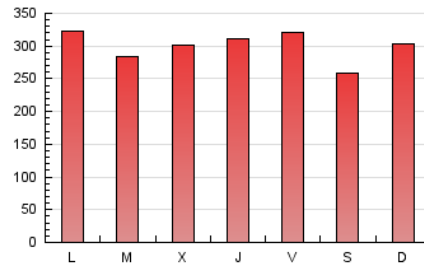

La Tribuna de Ciudad Real.es

1. Cifras totales y promedios (Nacional e Internacional)

MES - AÑO	NAVEGADORES UNICOS	VISITAS	PAGINAS
Noviembre - 2022	267.735	545.097	899.206
PROMEDIO DIARIO	15.435	18.170	29.974
PROMEDIO LUNES-VIERNES	15.691	18.490	30.660
PROMEDIO SABADO-DOMINGO	14.731	17.290	28.085
PAGINAS / VISITAS	1,65		
DURACION MEDIA VISITAS	0:01:09		
DURACION MEDIA PAGINAS	0:01:46		

2. Secciones (Nacional e Internacional)

	PAGINAS	%
HOME	219.656	24.43 %
RESTO	679.550	75.57 %

3. Por día del mes (Nacional e Internacional)

Día	N. únicos	Visitas	Páginas	Día	N. únicos	Visitas	Páginas	Día	N. únicos	Visitas	Páginas
1	11.820	14.051	23.828	11	20.416	24.192	38.934	21	13.968	16.902	30.467
2	11.345	13.697	23.722	12	17.572	20.476	29.617	22	15.297	17.910	29.979
3	16.157	19.235	32.947	13	14.304	16.999	27.993	23	17.212	20.212	32.410
4	17.631	20.946	35.586	14	14.554	17.245	30.371	24	16.743	19.161	29.968
5	14.399	16.753	27.069	15	11.960	14.540	25.326	25	10.845	12.935	22.124
6	21.711	24.903	41.015	16	18.125	21.221	34.301	26	10.480	12.530	20.719
7	18.730	21.860	37.379	17	18.066	20.895	33.531	27	10.568	12.497	20.541
8	20.342	23.564	37.810	18	16.517	19.700	31.765	28	14.603	17.629	30.786
9	22.629	25.776	38.336	19	12.820	15.308	26.269	29	12.245	14.660	25.065
10	14.828	17.135	27.864	20	15.997	18.851	31.453	30	11.174	13.314	22.031

4. Gráficas (Nacional e Internacional)

4.1 Por día de la semana (promedio)

N. únicos / Visitas (x 100)

Páginas (x 100)

4.2 Por franja horaria (promedio)

Visitas_ (x 1000)

Páginas (x 1000)

4.3 Por meses