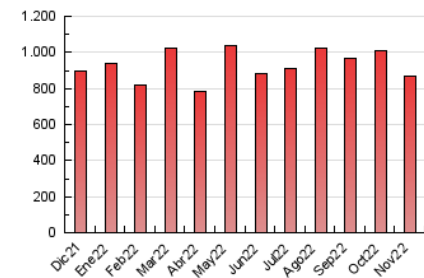

2. Secciones (Nacional)

	PAGINAS	%
HOME	217.394	25.05 %
RESTO	650.300	74.95 %

3. Por día del mes (Nacional)

Día	N. únicos	Visitas	Páginas	Día	N. únicos	Visitas	Páginas	Día	N. únicos	Visitas	Páginas
1	11.203	13.399	22.667	11	19.582	23.389	37.946	21	13.225	16.073	29.382
2	10.669	12.987	22.825	12	16.974	19.862	28.835	22	14.493	17.067	28.943
3	15.178	18.246	31.781	13	13.704	16.433	27.298	23	16.423	19.378	31.354
4	16.698	20.001	34.461	14	13.810	16.464	28.767	24	15.712	18.089	28.600
5	13.656	15.992	26.117	15	11.347	13.780	24.391	25	10.046	12.085	21.123
6	21.060	24.217	40.174	16	17.373	20.404	33.294	26	9.940	11.982	20.025
7	17.671	20.870	36.089	17	17.194	19.944	32.389	27	10.069	11.943	19.840
8	19.361	22.565	36.574	18	15.629	18.792	30.705	28	13.731	16.708	29.212
9	21.543	24.673	37.002	19	12.276	14.684	25.115	29	11.490	13.865	24.076
10	14.057	16.279	26.856	20	15.401	18.233	30.705	30	10.397	12.575	21.148

4. Gráficas (Nacional)

4.1 Por día de la semana (promedio)

N. únicos / Visitas (x 100)

Páginas (x 100)

4.2 Por franja horaria (promedio)

Visitas_ (x 1000)

Páginas (x 1000)

4.3 Por meses

N. únicos / Visitas (x 1000)

Páginas (x 1000)

5. Observaciones

Este Medio Electrónico de Comunicación ha sido medido por la herramienta Google Analytics de Google (Universal Analytics)

6. Definiciones básicas (Para más información ver Normas Técnicas para el Control de los Medios Electrónicos de Comunicación)

Visita:

Una secuencia ininterrumpida de páginas servidas a un usuario válido. Si dicho usuario no realiza peticiones de páginas en un periodo de tiempo (30 min) la siguiente petición constituirá el inicio de una nueva visita.