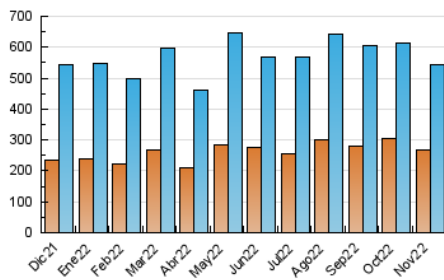

4.3 Por meses

N. únicos / Visitas (x 1000)