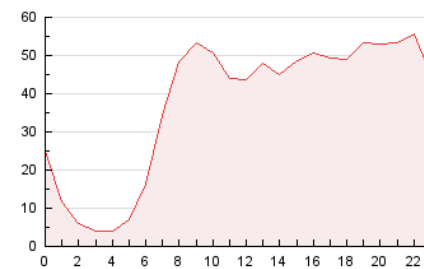

2. Secciones (Nacional e Internacional)

	PAGINAS	%
HOME	219.656	24.43 %
RESTO	679.550	75.57 %

3. Por día del mes (Nacional e Internacional)

Día	N. únicos	Visitas	Páginas	Día	N. únicos	Visitas	Páginas	Día	N. únicos	Visitas	Páginas
1	11.820	14.051	23.828	11	20.416	24.192	38.934	21	13.968	16.902	30.467
2	11.345	13.697	23.722	12	17.572	20.476	29.617	22	15.297	17.910	29.979
3	16.157	19.235	32.947	13	14.304	16.999	27.993	23	17.212	20.212	32.410
4	17.631	20.946	35.586	14	14.554	17.245	30.371	24	16.743	19.161	29.968
5	14.399	16.753	27.069	15	11.960	14.540	25.326	25	10.845	12.935	22.124
6	21.711	24.903	41.015	16	18.125	21.221	34.301	26	10.480	12.530	20.719
7	18.730	21.860	37.379	17	18.066	20.895	33.531	27	10.568	12.497	20.541
8	20.342	23.564	37.810	18	16.517	19.700	31.765	28	14.603	17.629	30.786
9	22.629	25.776	38.336	19	12.820	15.308	26.269	29	12.245	14.660	25.065
10	14.828	17.135	27.864	20	15.997	18.851	31.453	30	11.174	13.314	22.031

4. Gráficas (Nacional e Internacional)

4.1 Por día de la semana (promedio)

N. únicos / Visitas (x 100)

Páginas (x 100)

4.2 Por franja horaria (promedio)

Visitas_ (x 1000)

Páginas (x 1000)

4.3 Por meses