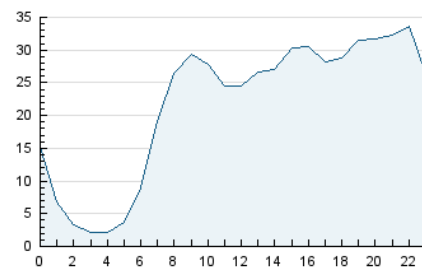

2. Secciones (Nacional)

	PAGINAS	%
HOME	217.394	25.05 %
RESTO	650.300	74.95 %

3. Por día del mes (Nacional)

Día	N. únicos	Visitas	Páginas	Día	N. únicos	Visitas	Páginas	Día	N. únicos	Visitas	Páginas
1	11.203	13.399	22.667	11	19.582	23.389	37.946	21	13.225	16.073	29.382
2	10.669	12.987	22.825	12	16.974	19.862	28.835	22	14.493	17.067	28.943
3	15.178	18.246	31.781	13	13.704	16.433	27.298	23	16.423	19.378	31.354
4	16.698	20.001	34.461	14	13.810	16.464	28.767	24	15.712	18.089	28.600
5	13.656	15.992	26.117	15	11.347	13.780	24.391	25	10.046	12.085	21.123
6	21.060	24.217	40.174	16	17.373	20.404	33.294	26	9.940	11.982	20.025
7	17.671	20.870	36.089	17	17.194	19.944	32.389	27	10.069	11.943	19.840
8	19.361	22.565	36.574	18	15.629	18.792	30.705	28	13.731	16.708	29.212
9	21.543	24.673	37.002	19	12.276	14.684	25.115	29	11.490	13.865	24.076
10	14.057	16.279	26.856	20	15.401	18.233	30.705	30	10.397	12.575	21.148

4. Gráficas (Nacional)

4.1 Por día de la semana (promedio)

N. únicos / Visitas (x 100)

Páginas (x 100)

4.2 Por franja horaria (promedio)

Visitas_ (x 1000)

Páginas (x 1000)

4.3 Por meses