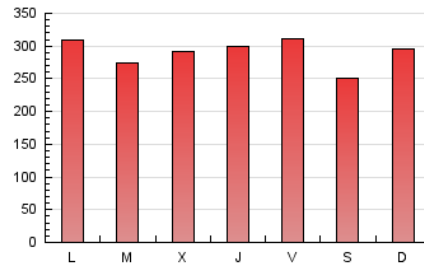

La Tribuna de Ciudad Real.es

1. Cifras totales y promedios (Nacional)

MES - AÑO	NAVEGADORES UNICOS	VISITAS	PAGINAS
Noviembre - 2022	246.511	520.979	867.694
PROMEDIO DIARIO	14.664	17.366	28.923
PROMEDIO LUNES-VIERNES	14.856	17.620	29.527
PROMEDIO SABADO-DOMINGO	14.135	16.668	27.264
PAGINAS / VISITAS	1,67		
DURACION MEDIA VISITAS	0:01:10		
DURACION MEDIA PAGINAS	0:01:45		

2. Secciones (Nacional)

	PAGINAS	%
HOME	217.394	25.05 %
RESTO	650.300	74.95 %

3. Por día del mes (Nacional)

Día	N. únicos	Visitas	Páginas	Día	N. únicos	Visitas	Páginas	Día	N. únicos	Visitas	Páginas
1	11.203	13.399	22.667	11	19.582	23.389	37.946	21	13.225	16.073	29.382
2	10.669	12.987	22.825	12	16.974	19.862	28.835	22	14.493	17.067	28.943
3	15.178	18.246	31.781	13	13.704	16.433	27.298	23	16.423	19.378	31.354
4	16.698	20.001	34.461	14	13.810	16.464	28.767	24	15.712	18.089	28.600
5	13.656	15.992	26.117	15	11.347	13.780	24.391	25	10.046	12.085	21.123
6	21.060	24.217	40.174	16	17.373	20.404	33.294	26	9.940	11.982	20.025
7	17.671	20.870	36.089	17	17.194	19.944	32.389	27	10.069	11.943	19.840
8	19.361	22.565	36.574	18	15.629	18.792	30.705	28	13.731	16.708	29.212
9	21.543	24.673	37.002	19	12.276	14.684	25.115	29	11.490	13.865	24.076
10	14.057	16.279	26.856	20	15.401	18.233	30.705	30	10.397	12.575	21.148

4. Gráficas (Nacional)

4.1 Por día de la semana (promedio)

N. únicos / Visitas (x 100)

Páginas (x 100)

4.2 Por franja horaria (promedio)

Visitas_ (x 1000)

Páginas (x 1000)

4.3 Por meses