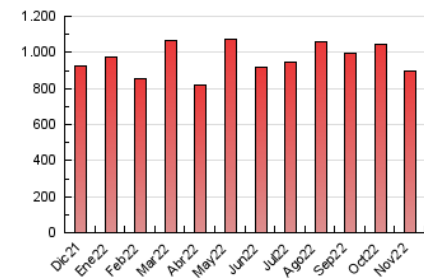

Páginas (x 1000)