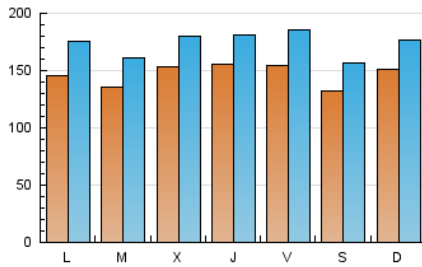

La Tribuna de Ciudad Real.es

1. Cifras totales y promedios (Nacional)

MES - AÑO	NAVEGADORES UNICOS	VISITAS	PAGINAS
Noviembre - 2022	246.511	520.979	867.694
PROMEDIO DIARIO	14.664	17.366	28.923
PROMEDIO LUNES-VIERNES	14.856	17.620	29.527
PROMEDIO SABADO-DOMINGO	14.135	16.668	27.264
PAGINAS / VISITAS	1,67		
DURACION MEDIA VISITAS	0:01:10		
DURACION MEDIA PAGINAS	0:01:45		

2. Secciones (Nacional)

	PAGINAS	%
HOME	217.394	25.05 %
RESTO	650.300	74.95 %

3. Por día del mes (Nacional)

Día	N. únicos	Visitas	Páginas	Día	N. únicos	Visitas	Páginas	Día	N. únicos	Visitas	Páginas
1	11.203	13.399	22.667	11	19.582	23.389	37.946	21	13.225	16.073	29.382
2	10.669	12.987	22.825	12	16.974	19.862	28.835	22	14.493	17.067	28.943
3	15.178	18.246	31.781	13	13.704	16.433	27.298	23	16.423	19.378	31.354
4	16.698	20.001	34.461	14	13.810	16.464	28.767	24	15.712	18.089	28.600
5	13.656	15.992	26.117	15	11.347	13.780	24.391	25	10.046	12.085	21.123
6	21.060	24.217	40.174	16	17.373	20.404	33.294	26	9.940	11.982	20.025
7	17.671	20.870	36.089	17	17.194	19.944	32.389	27	10.069	11.943	19.840
8	19.361	22.565	36.574	18	15.629	18.792	30.705	28	13.731	16.708	29.212
9	21.543	24.673	37.002	19	12.276	14.684	25.115	29	11.490	13.865	24.076
10	14.057	16.279	26.856	20	15.401	18.233	30.705	30	10.397	12.575	21.148

4. Gráficas (Nacional)

4.1 Por día de la semana (promedio)

N. únicos / Visitas (x 100)

Páginas (x 100)

4.2 Por franja horaria (promedio)

Visitas_ (x 1000)

Páginas (x 1000)

4.3 Por meses