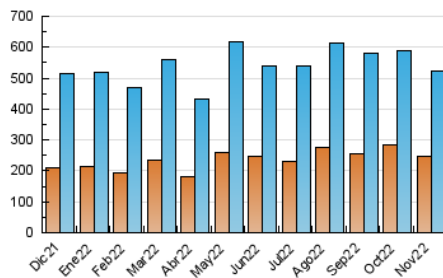

2. Secciones (Nacional)

	PAGINAS	%
HOME	217.394	25.05 %
RESTO	650.300	74.95 %

3. Por día del mes (Nacional)

Día	N. únicos	Visitas	Páginas	Día	N. únicos	Visitas	Páginas	Día	N. únicos	Visitas	Páginas
1	11.203	13.399	22.667	11	19.582	23.389	37.946	21	13.225	16.073	29.382
2	10.669	12.987	22.825	12	16.974	19.862	28.835	22	14.493	17.067	28.943
3	15.178	18.246	31.781	13	13.704	16.433	27.298	23	16.423	19.378	31.354
4	16.698	20.001	34.461	14	13.810	16.464	28.767	24	15.712	18.089	28.600
5	13.656	15.992	26.117	15	11.347	13.780	24.391	25	10.046	12.085	21.123
6	21.060	24.217	40.174	16	17.373	20.404	33.294	26	9.940	11.982	20.025
7	17.671	20.870	36.089	17	17.194	19.944	32.389	27	10.069	11.943	19.840
8	19.361	22.565	36.574	18	15.629	18.792	30.705	28	13.731	16.708	29.212
9	21.543	24.673	37.002	19	12.276	14.684	25.115	29	11.490	13.865	24.076
10	14.057	16.279	26.856	20	15.401	18.233	30.705	30	10.397	12.575	21.148

4. Gráficas (Nacional)

4.1 Por día de la semana (promedio)

N. únicos / Visitas (x 100)

Páginas (x 100)

4.2 Por franja horaria (promedio)

Visitas_ (x 1000)

Páginas (x 1000)

4.3 Por meses

N. únicos / Visitas (x 1000)

Páginas (x 1000)

5. Observaciones

Este Medio Electrónico de Comunicación ha sido medido por la herramienta Google Analytics de Google (Universal Analytics)

6. Definiciones básicas (Para más información ver Normas Técnicas para el Control de los Medios Electrónicos de Comunicación)

Visita:

Una secuencia ininterrumpida de páginas servidas a un usuario válido. Si dicho usuario no realiza peticiones de páginas en un periodo de tiempo (30 min) la siguiente petición constituirá el inicio de una nueva visita.