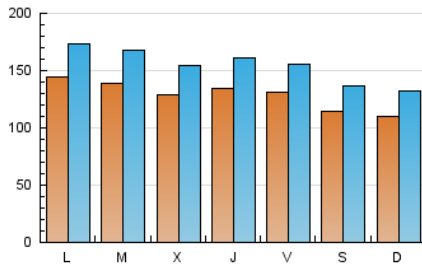

La Tribuna de Ciudad Real.es

1. Cifras totales y promedios (Nacional e Internacional)

MES - AÑO	NAVEGADORES UNICOS	VISITAS	PAGINAS
Noviembre - 2020	221.602	462.893	841.781
PROMEDIO DIARIO	12.847	15.430	28.059
PROMEDIO LUNES-VIERNES	13.564	16.291	29.768
PROMEDIO SABADO-DOMINGO	11.175	13.421	24.073
PAGINAS / VISITAS	1,82		
DURACION MEDIA VISITAS	0:01:20		
DURACION MEDIA PAGINAS	0:01:38		

2. Secciones (Nacional e Internacional)

	PAGINAS	%
HOME	262.561	31.19 %
RESTO	579.220	68.81 %

3. Por día del mes (Nacional e Internacional)

Día	N. únicos	Visitas	Páginas	Día	N. únicos	Visitas	Páginas	Día	N. únicos	Visitas	Páginas
1	12.611	15.110	26.592	11	14.801	17.445	29.965	21	10.574	12.514	21.217
2	11.822	14.512	27.001	12	12.873	15.300	26.965	22	10.083	12.151	22.338
3	12.443	15.587	30.017	13	12.427	14.885	27.913	23	12.637	15.235	28.018
4	12.029	14.966	28.743	14	12.594	14.953	25.464	24	11.401	13.718	25.807
5	17.801	21.267	38.393	15	11.829	14.119	24.844	25	12.296	14.643	26.186
6	17.273	20.582	40.271	16	22.893	27.446	45.297	26	11.263	13.550	26.667
7	13.984	16.809	31.832	17	15.847	19.036	33.310	27	10.469	12.675	24.268
8	11.790	14.277	26.572	18	12.247	14.522	27.092	28	8.592	10.460	18.577
9	15.103	17.949	32.944	19	11.859	14.297	26.039	29	8.517	10.392	19.225
10	15.649	18.578	32.981	20	12.201	14.217	24.540	30	9.500	11.698	22.703

4. Gráficas (Nacional e Internacional)

4.1 Por día de la semana (promedio)

N. únicos / Visitas (x 100)

Páginas (x 100)

4.2 Por franja horaria (promedio)

Visitas (x 1000)

Páginas (x 1000)

4.3 Por meses