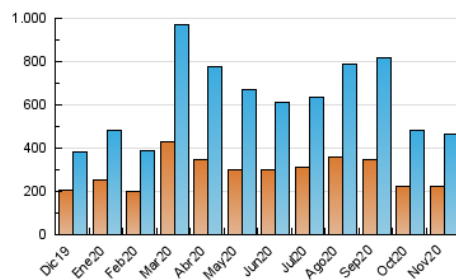

4.3 Por meses

N. únicos / Visitas (x 1000)