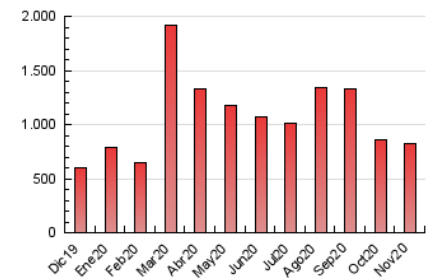

2. Secciones (Nacional)

	PAGINAS	%
HOME	260.971	31.84 %
RESTO	558.601	68.16 %

3. Por día del mes (Nacional)

Día	N. únicos	Visitas	Páginas	Día	N. únicos	Visitas	Páginas	Día	N. únicos	Visitas	Páginas
1	12.081	14.600	26.003	11	14.102	16.671	29.103	21	10.080	11.949	20.573
2	11.148	13.872	26.241	12	12.116	14.557	26.114	22	9.597	11.644	21.735
3	11.791	14.888	29.202	13	11.805	14.195	27.120	23	11.956	14.551	27.232
4	11.347	14.276	27.974	14	12.068	14.450	24.914	24	10.729	13.005	25.004
5	17.173	20.571	37.589	15	11.293	13.634	24.294	25	11.642	13.938	25.326
6	16.654	19.899	39.357	16	22.254	26.754	44.477	26	10.629	12.884	25.872
7	13.480	16.215	31.123	17	15.167	18.361	32.517	27	9.844	12.028	23.536
8	11.203	13.654	25.888	18	11.680	13.948	26.419	28	8.147	10.009	18.049
9	14.319	17.148	32.047	19	11.225	13.703	25.369	29	8.035	9.898	18.664
10	14.932	17.832	32.081	20	11.540	13.552	23.759	30	8.874	11.081	21.990

4. Gráficas (Nacional)

4.1 Por día de la semana (promedio)

N. únicos / Visitas (x 100)

Páginas (x 100)

4.2 Por franja horaria (promedio)

Visitas (x 1000)

Páginas (x 1000)

4.3 Por meses

N. únicos / Visitas (x 1000)

Páginas (x 1000)

5. Observaciones

Este Medio Electrónico de Comunicación ha sido medido por la herramienta Google Analytics de Google

6. Definiciones básicas (Para más información ver Normas Técnicas para el Control de los Medios Electrónicos de Comunicación)

Visita:

Una secuencia ininterrumpida de páginas servidas a un usuario válido. Si dicho usuario no realiza peticiones de páginas en un periodo de tiempo (30 min) la siguiente petición constituirá el inicio de una nueva visita.