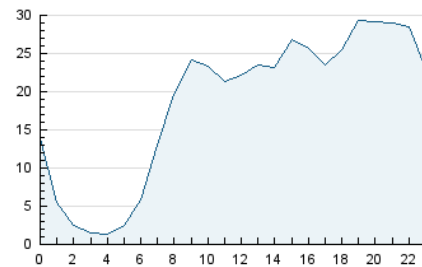

2. Secciones (Nacional)

	PAGINAS	%
HOME	260.971	31.84 %
RESTO	558.601	68.16 %

3. Por día del mes (Nacional)

Día	N. únicos	Visitas	Páginas	Día	N. únicos	Visitas	Páginas	Día	N. únicos	Visitas	Páginas
1	12.081	14.600	26.003	11	14.102	16.671	29.103	21	10.080	11.949	20.573
2	11.148	13.872	26.241	12	12.116	14.557	26.114	22	9.597	11.644	21.735
3	11.791	14.888	29.202	13	11.805	14.195	27.120	23	11.956	14.551	27.232
4	11.347	14.276	27.974	14	12.068	14.450	24.914	24	10.729	13.005	25.004
5	17.173	20.571	37.589	15	11.293	13.634	24.294	25	11.642	13.938	25.326
6	16.654	19.899	39.357	16	22.254	26.754	44.477	26	10.629	12.884	25.872
7	13.480	16.215	31.123	17	15.167	18.361	32.517	27	9.844	12.028	23.536
8	11.203	13.654	25.888	18	11.680	13.948	26.419	28	8.147	10.009	18.049
9	14.319	17.148	32.047	19	11.225	13.703	25.369	29	8.035	9.898	18.664
10	14.932	17.832	32.081	20	11.540	13.552	23.759	30	8.874	11.081	21.990

4. Gráficas (Nacional)

4.1 Por día de la semana (promedio)

N. únicos / Visitas (x 100)

Páginas (x 100)

4.2 Por franja horaria (promedio)

Visitas (x 1000)

Páginas (x 1000)

4.3 Por meses