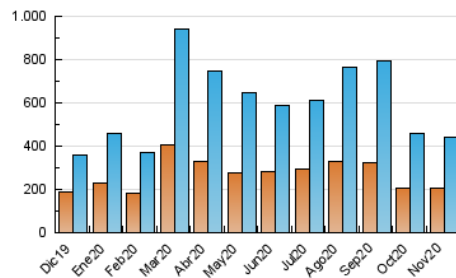

2. Secciones (Nacional)

	PAGINAS	%
HOME	260.971	31.84 %
RESTO	558.601	68.16 %

3. Por día del mes (Nacional)

Día	N. únicos	Visitas	Páginas	Día	N. únicos	Visitas	Páginas	Día	N. únicos	Visitas	Páginas
1	12.081	14.600	26.003	11	14.102	16.671	29.103	21	10.080	11.949	20.573
2	11.148	13.872	26.241	12	12.116	14.557	26.114	22	9.597	11.644	21.735
3	11.791	14.888	29.202	13	11.805	14.195	27.120	23	11.956	14.551	27.232
4	11.347	14.276	27.974	14	12.068	14.450	24.914	24	10.729	13.005	25.004
5	17.173	20.571	37.589	15	11.293	13.634	24.294	25	11.642	13.938	25.326
6	16.654	19.899	39.357	16	22.254	26.754	44.477	26	10.629	12.884	25.872
7	13.480	16.215	31.123	17	15.167	18.361	32.517	27	9.844	12.028	23.536
8	11.203	13.654	25.888	18	11.680	13.948	26.419	28	8.147	10.009	18.049
9	14.319	17.148	32.047	19	11.225	13.703	25.369	29	8.035	9.898	18.664
10	14.932	17.832	32.081	20	11.540	13.552	23.759	30	8.874	11.081	21.990

4. Gráficas (Nacional)

4.1 Por día de la semana (promedio)

N. únicos / Visitas (x 100)

Páginas (x 100)

4.2 Por franja horaria (promedio)

Visitas (x 1000)

Páginas (x 1000)

4.3 Por meses

N. únicos / Visitas (x 1000)

Páginas (x 1000)

5. Observaciones

Este Medio Electrónico de Comunicación ha sido medido por la herramienta Google Analytics de Google

6. Definiciones básicas (Para más información ver Normas Técnicas para el Control de los Medios Electrónicos de Comunicación)

Visita:

Una secuencia ininterrumpida de páginas servidas a un usuario válido. Si dicho usuario no realiza peticiones de páginas en un periodo de tiempo (30 min) la siguiente petición constituirá el inicio de una nueva visita.