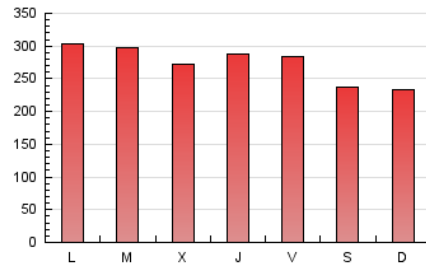

La Tribuna de Ciudad Real.es

1. Cifras totales y promedios (Nacional)

MES - AÑO	NAVEGADORES UNICOS	VISITAS	PAGINAS
Noviembre - 2020	205.762	443.767	819.572
PROMEDIO DIARIO	12.230	14.792	27.319
PROMEDIO LUNES-VIERNES	12.901	15.605	28.968
PROMEDIO SABADO-DOMINGO	10.665	12.895	23.471
PAGINAS / VISITAS	1,85		
DURACION MEDIA VISITAS	0:01:23		
DURACION MEDIA PAGINAS	0:01:38		

2. Secciones (Nacional)

	PAGINAS	%
HOME	260.971	31.84 %
RESTO	558.601	68.16 %

3. Por día del mes (Nacional)

Día	N. únicos	Visitas	Páginas	Día	N. únicos	Visitas	Páginas	Día	N. únicos	Visitas	Páginas
1	12.081	14.600	26.003	11	14.102	16.671	29.103	21	10.080	11.949	20.573
2	11.148	13.872	26.241	12	12.116	14.557	26.114	22	9.597	11.644	21.735
3	11.791	14.888	29.202	13	11.805	14.195	27.120	23	11.956	14.551	27.232
4	11.347	14.276	27.974	14	12.068	14.450	24.914	24	10.729	13.005	25.004
5	17.173	20.571	37.589	15	11.293	13.634	24.294	25	11.642	13.938	25.326
6	16.654	19.899	39.357	16	22.254	26.754	44.477	26	10.629	12.884	25.872
7	13.480	16.215	31.123	17	15.167	18.361	32.517	27	9.844	12.028	23.536
8	11.203	13.654	25.888	18	11.680	13.948	26.419	28	8.147	10.009	18.049
9	14.319	17.148	32.047	19	11.225	13.703	25.369	29	8.035	9.898	18.664
10	14.932	17.832	32.081	20	11.540	13.552	23.759	30	8.874	11.081	21.990

4. Gráficas (Nacional)

4.1 Por día de la semana (promedio)

N. únicos / Visitas (x 100)

Páginas (x 100)

4.2 Por franja horaria (promedio)

Visitas (x 1000)

Páginas (x 1000)

4.3 Por meses