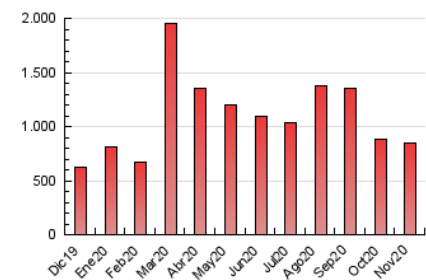

Páginas (x 1000)