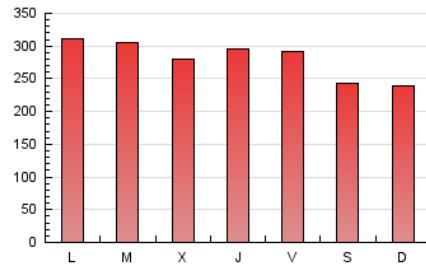

La Tribuna de Ciudad Real.es

1. Cifras totales y promedios (Nacional e Internacional)

MES - AÑO	NAVEGADORES UNICOS	VISITAS	PAGINAS
Noviembre - 2020	221.602	462.893	841.781
PROMEDIO DIARIO	12.847	15.430	28.059
PROMEDIO LUNES-VIERNES	13.564	16.291	29.768
PROMEDIO SABADO-DOMINGO	11.175	13.421	24.073
PAGINAS / VISITAS	1,82		
DURACION MEDIA VISITAS	0:01:20		
DURACION MEDIA PAGINAS	0:01:38		

2. Secciones (Nacional e Internacional)

	PAGINAS	%
HOME	262.561	31.19 %
RESTO	579.220	68.81 %

3. Por día del mes (Nacional e Internacional)

Día	N. únicos	Visitas	Páginas	Día	N. únicos	Visitas	Páginas	Día	N. únicos	Visitas	Páginas
1	12.611	15.110	26.592	11	14.801	17.445	29.965	21	10.574	12.514	21.217
2	11.822	14.512	27.001	12	12.873	15.300	26.965	22	10.083	12.151	22.338
3	12.443	15.587	30.017	13	12.427	14.885	27.913	23	12.637	15.235	28.018
4	12.029	14.966	28.743	14	12.594	14.953	25.464	24	11.401	13.718	25.807
5	17.801	21.267	38.393	15	11.829	14.119	24.844	25	12.296	14.643	26.186
6	17.273	20.582	40.271	16	22.893	27.446	45.297	26	11.263	13.550	26.667
7	13.984	16.809	31.832	17	15.847	19.036	33.310	27	10.469	12.675	24.268
8	11.790	14.277	26.572	18	12.247	14.522	27.092	28	8.592	10.460	18.577
9	15.103	17.949	32.944	19	11.859	14.297	26.039	29	8.517	10.392	19.225
10	15.649	18.578	32.981	20	12.201	14.217	24.540	30	9.500	11.698	22.703

4. Gráficas (Nacional e Internacional)

4.1 Por día de la semana (promedio)

N. únicos / Visitas (x 100)

Páginas (x 100)

4.2 Por franja horaria (promedio)

Visitas (x 1000)

Páginas (x 1000)

4.3 Por meses