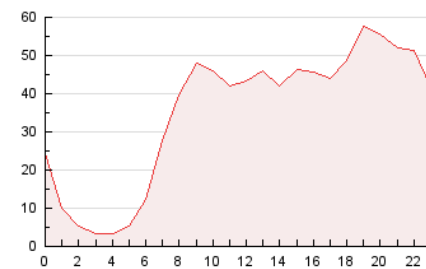

2. Secciones (Nacional e Internacional)

	PAGINAS	%
HOME	262.561	31.19 %
RESTO	579.220	68.81 %

3. Por día del mes (Nacional e Internacional)

Día	N. únicos	Visitas	Páginas	Día	N. únicos	Visitas	Páginas	Día	N. únicos	Visitas	Páginas
1	12.611	15.110	26.592	11	14.801	17.445	29.965	21	10.574	12.514	21.217
2	11.822	14.512	27.001	12	12.873	15.300	26.965	22	10.083	12.151	22.338
3	12.443	15.587	30.017	13	12.427	14.885	27.913	23	12.637	15.235	28.018
4	12.029	14.966	28.743	14	12.594	14.953	25.464	24	11.401	13.718	25.807
5	17.801	21.267	38.393	15	11.829	14.119	24.844	25	12.296	14.643	26.186
6	17.273	20.582	40.271	16	22.893	27.446	45.297	26	11.263	13.550	26.667
7	13.984	16.809	31.832	17	15.847	19.036	33.310	27	10.469	12.675	24.268
8	11.790	14.277	26.572	18	12.247	14.522	27.092	28	8.592	10.460	18.577
9	15.103	17.949	32.944	19	11.859	14.297	26.039	29	8.517	10.392	19.225
10	15.649	18.578	32.981	20	12.201	14.217	24.540	30	9.500	11.698	22.703

4. Gráficas (Nacional e Internacional)

4.1 Por día de la semana (promedio)

N. únicos / Visitas (x 100)

Páginas (x 100)

4.2 Por franja horaria (promedio)

Visitas (x 1000)

Páginas (x 1000)

4.3 Por meses