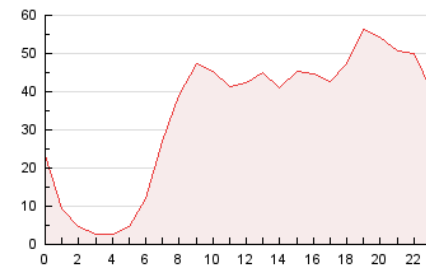

2. Secciones (Nacional)

	PAGINAS	%
HOME	260.971	31.84 %
RESTO	558.601	68.16 %

3. Por día del mes (Nacional)

Día	N. únicos	Visitas	Páginas	Día	N. únicos	Visitas	Páginas	Día	N. únicos	Visitas	Páginas
1	12.081	14.600	26.003	11	14.102	16.671	29.103	21	10.080	11.949	20.573
2	11.148	13.872	26.241	12	12.116	14.557	26.114	22	9.597	11.644	21.735
3	11.791	14.888	29.202	13	11.805	14.195	27.120	23	11.956	14.551	27.232
4	11.347	14.276	27.974	14	12.068	14.450	24.914	24	10.729	13.005	25.004
5	17.173	20.571	37.589	15	11.293	13.634	24.294	25	11.642	13.938	25.326
6	16.654	19.899	39.357	16	22.254	26.754	44.477	26	10.629	12.884	25.872
7	13.480	16.215	31.123	17	15.167	18.361	32.517	27	9.844	12.028	23.536
8	11.203	13.654	25.888	18	11.680	13.948	26.419	28	8.147	10.009	18.049
9	14.319	17.148	32.047	19	11.225	13.703	25.369	29	8.035	9.898	18.664
10	14.932	17.832	32.081	20	11.540	13.552	23.759	30	8.874	11.081	21.990

4. Gráficas (Nacional)

4.1 Por día de la semana (promedio)

N. únicos / Visitas (x 100)

Páginas (x 100)

4.2 Por franja horaria (promedio)

Visitas (x 1000)

Páginas (x 1000)

4.3 Por meses