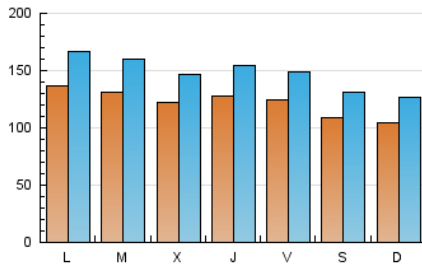

La Tribuna de Ciudad Real.es

1. Cifras totales y promedios (Nacional)

MES - AÑO	NAVEGADORES UNICOS	VISITAS	PAGINAS
Noviembre - 2020	205.762	443.767	819.572
PROMEDIO DIARIO	12.230	14.792	27.319
PROMEDIO LUNES-VIERNES	12.901	15.605	28.968
PROMEDIO SABADO-DOMINGO	10.665	12.895	23.471
PAGINAS / VISITAS	1,85		
DURACION MEDIA VISITAS	0:01:23		
DURACION MEDIA PAGINAS	0:01:38		

2. Secciones (Nacional)

	PAGINAS	%
HOME	260.971	31.84 %
RESTO	558.601	68.16 %

3. Por día del mes (Nacional)

Día	N. únicos	Visitas	Páginas	Día	N. únicos	Visitas	Páginas	Día	N. únicos	Visitas	Páginas
1	12.081	14.600	26.003	11	14.102	16.671	29.103	21	10.080	11.949	20.573
2	11.148	13.872	26.241	12	12.116	14.557	26.114	22	9.597	11.644	21.735
3	11.791	14.888	29.202	13	11.805	14.195	27.120	23	11.956	14.551	27.232
4	11.347	14.276	27.974	14	12.068	14.450	24.914	24	10.729	13.005	25.004
5	17.173	20.571	37.589	15	11.293	13.634	24.294	25	11.642	13.938	25.326
6	16.654	19.899	39.357	16	22.254	26.754	44.477	26	10.629	12.884	25.872
7	13.480	16.215	31.123	17	15.167	18.361	32.517	27	9.844	12.028	23.536
8	11.203	13.654	25.888	18	11.680	13.948	26.419	28	8.147	10.009	18.049
9	14.319	17.148	32.047	19	11.225	13.703	25.369	29	8.035	9.898	18.664
10	14.932	17.832	32.081	20	11.540	13.552	23.759	30	8.874	11.081	21.990

4. Gráficas (Nacional)

4.1 Por día de la semana (promedio)

N. únicos / Visitas (x 100)

Páginas (x 100)

4.2 Por franja horaria (promedio)

Visitas (x 1000)

Páginas (x 1000)

4.3 Por meses