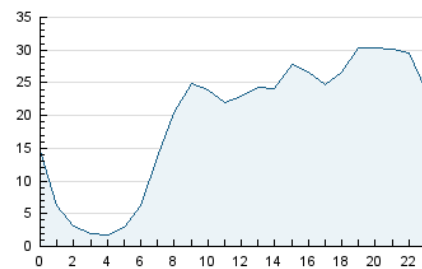

2. Secciones (Nacional e Internacional)

	PAGINAS	%
HOME	262.561	31.19 %
RESTO	579.220	68.81 %

3. Por día del mes (Nacional e Internacional)

Día	N. únicos	Visitas	Páginas	Día	N. únicos	Visitas	Páginas	Día	N. únicos	Visitas	Páginas
1	12.611	15.110	26.592	11	14.801	17.445	29.965	21	10.574	12.514	21.217
2	11.822	14.512	27.001	12	12.873	15.300	26.965	22	10.083	12.151	22.338
3	12.443	15.587	30.017	13	12.427	14.885	27.913	23	12.637	15.235	28.018
4	12.029	14.966	28.743	14	12.594	14.953	25.464	24	11.401	13.718	25.807
5	17.801	21.267	38.393	15	11.829	14.119	24.844	25	12.296	14.643	26.186
6	17.273	20.582	40.271	16	22.893	27.446	45.297	26	11.263	13.550	26.667
7	13.984	16.809	31.832	17	15.847	19.036	33.310	27	10.469	12.675	24.268
8	11.790	14.277	26.572	18	12.247	14.522	27.092	28	8.592	10.460	18.577
9	15.103	17.949	32.944	19	11.859	14.297	26.039	29	8.517	10.392	19.225
10	15.649	18.578	32.981	20	12.201	14.217	24.540	30	9.500	11.698	22.703

4. Gráficas (Nacional e Internacional)

4.1 Por día de la semana (promedio)

N. únicos / Visitas (x 100)

Páginas (x 100)

4.2 Por franja horaria (promedio)

Visitas (x 1000)

Páginas (x 1000)

4.3 Por meses