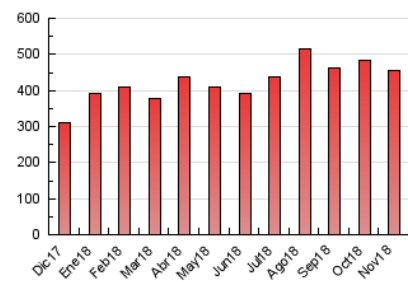

Páginas (x 1000)