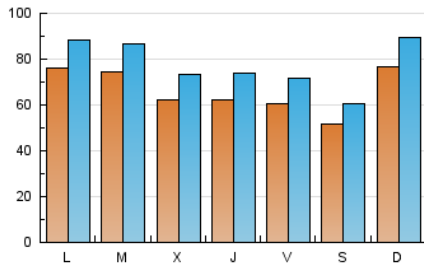

La Tribuna de Ciudad Real.es

1. Cifras totales y promedios (Nacional e Internacional)

MES - AÑO	NAVEGADORES UNICOS	VISITAS	PAGINAS
Noviembre - 2018	112.597	232.166	453.683
PROMEDIO DIARIO	6.589	7.739	15.123
PROMEDIO LUNES-VIERNES	6.658	7.816	15.424
PROMEDIO SABADO-DOMINGO	6.400	7.526	14.294
PAGINAS / VISITAS	1,95		
DURACION MEDIA VISITAS	0:03:59		
DURACION MEDIA PAGINAS	0:04:10		

2. Secciones (Nacional e Internacional)

	PAGINAS	%
HOME	162.697	35.86 %
RESTO	290.986	64.14 %

3. Por día del mes (Nacional e Internacional)

Día	N. únicos	Visitas	Páginas	Día	N. únicos	Visitas	Páginas	Día	N. únicos	Visitas	Páginas
1	5.209	6.204	11.396	11	6.620	7.771	15.318	21	6.381	7.507	14.342
2	4.424	5.319	10.202	12	7.181	8.488	18.308	22	6.522	7.730	14.939
3	4.519	5.358	9.961	13	5.898	6.900	14.748	23	7.274	8.432	15.143
4	6.762	7.951	14.877	14	5.739	6.767	13.979	24	5.458	6.440	12.616
5	6.768	7.934	16.032	15	6.200	7.426	15.819	25	5.953	7.104	15.063
6	8.816	10.311	19.413	16	6.007	7.063	13.266	26	7.374	8.530	17.362
7	6.292	7.460	14.948	17	5.211	6.145	12.257	27	7.908	9.057	17.355
8	6.065	7.176	14.283	18	11.301	13.061	21.579	28	6.450	7.507	15.622
9	6.532	7.746	16.193	19	9.194	10.394	19.112	29	7.008	8.333	16.613
10	5.374	6.381	12.680	20	7.099	8.335	15.733	30	6.135	7.336	14.524

4. Gráficas (Nacional e Internacional)

4.1 Por día de la semana (promedio)

N. únicos / Visitas (x 100)

Páginas (x 100)

4.2 Por franja horaria (promedio)

Visitas (x 1000)

Páginas (x 1000)

4.3 Por meses