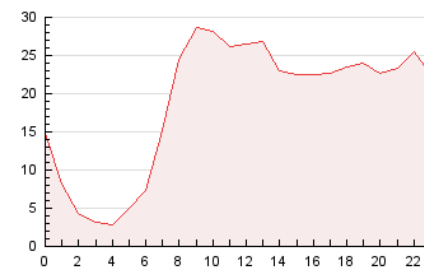

2. Secciones (Nacional e Internacional)

	PAGINAS	%
HOME	162.697	35.86 %
RESTO	290.986	64.14 %

3. Por día del mes (Nacional e Internacional)

Día	N. únicos	Visitas	Páginas	Día	N. únicos	Visitas	Páginas	Día	N. únicos	Visitas	Páginas
1	5.209	6.204	11.396	11	6.620	7.771	15.318	21	6.381	7.507	14.342
2	4.424	5.319	10.202	12	7.181	8.488	18.308	22	6.522	7.730	14.939
3	4.519	5.358	9.961	13	5.898	6.900	14.748	23	7.274	8.432	15.143
4	6.762	7.951	14.877	14	5.739	6.767	13.979	24	5.458	6.440	12.616
5	6.768	7.934	16.032	15	6.200	7.426	15.819	25	5.953	7.104	15.063
6	8.816	10.311	19.413	16	6.007	7.063	13.266	26	7.374	8.530	17.362
7	6.292	7.460	14.948	17	5.211	6.145	12.257	27	7.908	9.057	17.355
8	6.065	7.176	14.283	18	11.301	13.061	21.579	28	6.450	7.507	15.622
9	6.532	7.746	16.193	19	9.194	10.394	19.112	29	7.008	8.333	16.613
10	5.374	6.381	12.680	20	7.099	8.335	15.733	30	6.135	7.336	14.524

4. Gráficas (Nacional e Internacional)

4.1 Por día de la semana (promedio)

N. únicos / Visitas (x 100)

Páginas (x 100)

4.2 Por franja horaria (promedio)

Visitas (x 1000)

Páginas (x 1000)

4.3 Por meses