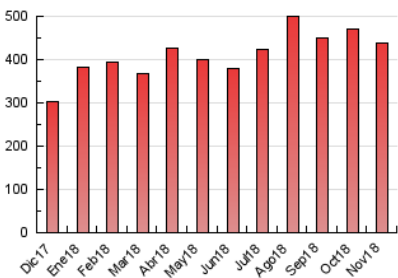

Páginas (x 1000)