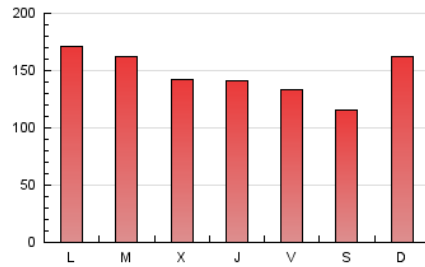

La Tribuna de Ciudad Real.es

1. Cifras totales y promedios (Nacional)

MES - AÑO	NAVEGADORES UNICOS	VISITAS	PAGINAS
Noviembre - 2018	102.566	220.874	438.586
PROMEDIO DIARIO	6.232	7.362	14.620
PROMEDIO LUNES-VIERNES	6.288	7.423	14.894
PROMEDIO SABADO-DOMINGO	6.078	7.196	13.866
PAGINAS / VISITAS	1,99		
DURACION MEDIA VISITAS		0:04:04	
DURACION MEDIA PAGINAS		0:04:08	

2. Secciones (Nacional)

	PAGINAS	%
HOME	159.647	36.40 %
RESTO	278.939	63.60 %

3. Por día del mes (Nacional)

Día	N. únicos	Visitas	Páginas	Día	N. únicos	Visitas	Páginas	Día	N. únicos	Visitas	Páginas
1	4.923	5.898	10.969	11	6.289	7.422	14.871	21	5.956	7.137	13.827
2	4.110	4.990	9.772	12	6.798	8.095	17.796	22	6.171	7.363	14.445
3	4.212	5.041	9.578	13	5.536	6.522	14.158	23	6.956	8.075	14.602
4	6.396	7.576	14.356	14	5.378	6.382	13.510	24	5.190	6.160	12.276
5	6.323	7.480	15.505	15	5.861	7.033	15.276	25	5.642	6.778	14.602
6	8.444	9.904	18.876	16	5.684	6.665	12.751	26	6.938	8.075	16.674
7	5.876	6.998	14.386	17	4.922	5.847	11.896	27	7.503	8.622	16.722
8	5.784	6.857	13.848	18	10.878	12.651	21.050	28	5.984	7.039	15.024
9	6.162	7.345	15.643	19	8.766	9.969	18.571	29	6.640	7.934	16.062
10	5.093	6.095	12.297	20	6.700	7.935	15.173	30	5.852	6.986	14.070

4. Gráficas (Nacional)

4.1 Por día de la semana (promedio)

N. únicos / Visitas (x 100)

Páginas (x 100)

4.2 Por franja horaria (promedio)

Visitas (x 1000)

Páginas (x 1000)

4.3 Por meses