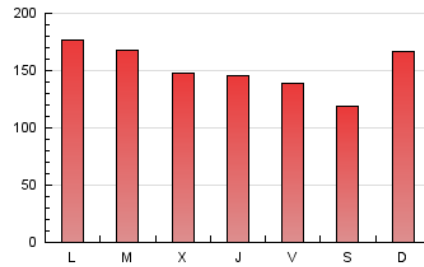

La Tribuna de Ciudad Real.es

1. Cifras totales y promedios (Nacional e Internacional)

MES - AÑO	NAVEGADORES UNICOS	VISITAS	PAGINAS
Noviembre - 2018	112.597	232.166	453.683
PROMEDIO DIARIO	6.589	7.739	15.123
PROMEDIO LUNES-VIERNES	6.658	7.816	15.424
PROMEDIO SABADO-DOMINGO	6.400	7.526	14.294
PAGINAS / VISITAS	1,95		
DURACION MEDIA VISITAS	0:03:59		
DURACION MEDIA PAGINAS	0:04:10		

2. Secciones (Nacional e Internacional)

	PAGINAS	%
HOME	162.697	35.86 %
RESTO	290.986	64.14 %

3. Por día del mes (Nacional e Internacional)

Día	N. únicos	Visitas	Páginas	Día	N. únicos	Visitas	Páginas	Día	N. únicos	Visitas	Páginas
1	5.209	6.204	11.396	11	6.620	7.771	15.318	21	6.381	7.507	14.342
2	4.424	5.319	10.202	12	7.181	8.488	18.308	22	6.522	7.730	14.939
3	4.519	5.358	9.961	13	5.898	6.900	14.748	23	7.274	8.432	15.143
4	6.762	7.951	14.877	14	5.739	6.767	13.979	24	5.458	6.440	12.616
5	6.768	7.934	16.032	15	6.200	7.426	15.819	25	5.953	7.104	15.063
6	8.816	10.311	19.413	16	6.007	7.063	13.266	26	7.374	8.530	17.362
7	6.292	7.460	14.948	17	5.211	6.145	12.257	27	7.908	9.057	17.355
8	6.065	7.176	14.283	18	11.301	13.061	21.579	28	6.450	7.507	15.622
9	6.532	7.746	16.193	19	9.194	10.394	19.112	29	7.008	8.333	16.613
10	5.374	6.381	12.680	20	7.099	8.335	15.733	30	6.135	7.336	14.524

4. Gráficas (Nacional e Internacional)

4.1 Por día de la semana (promedio)

N. únicos / Visitas (x 100)

Páginas (x 100)

4.2 Por franja horaria (promedio)

Visitas (x 1000)

Páginas (x 1000)

4.3 Por meses