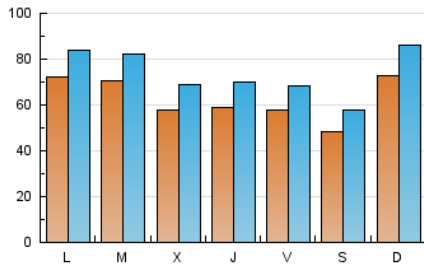

La Tribuna de Ciudad Real.es

1. Cifras totales y promedios (Nacional)

MES - AÑO	NAVEGADORES UNICOS	VISITAS	PAGINAS
Noviembre - 2018	102.566	220.874	438.586
PROMEDIO DIARIO	6.232	7.362	14.620
PROMEDIO LUNES-VIERNES	6.288	7.423	14.894
PROMEDIO SABADO-DOMINGO	6.078	7.196	13.866
PAGINAS / VISITAS	1,99		
DURACION MEDIA VISITAS		0:04:04	
DURACION MEDIA PAGINAS		0:04:08	

2. Secciones (Nacional)

	PAGINAS	%
HOME	159.647	36.40 %
RESTO	278.939	63.60 %

3. Por día del mes (Nacional)

Día	N. únicos	Visitas	Páginas	Día	N. únicos	Visitas	Páginas	Día	N. únicos	Visitas	Páginas
1	4.923	5.898	10.969	11	6.289	7.422	14.871	21	5.956	7.137	13.827
2	4.110	4.990	9.772	12	6.798	8.095	17.796	22	6.171	7.363	14.445
3	4.212	5.041	9.578	13	5.536	6.522	14.158	23	6.956	8.075	14.602
4	6.396	7.576	14.356	14	5.378	6.382	13.510	24	5.190	6.160	12.276
5	6.323	7.480	15.505	15	5.861	7.033	15.276	25	5.642	6.778	14.602
6	8.444	9.904	18.876	16	5.684	6.665	12.751	26	6.938	8.075	16.674
7	5.876	6.998	14.386	17	4.922	5.847	11.896	27	7.503	8.622	16.722
8	5.784	6.857	13.848	18	10.878	12.651	21.050	28	5.984	7.039	15.024
9	6.162	7.345	15.643	19	8.766	9.969	18.571	29	6.640	7.934	16.062
10	5.093	6.095	12.297	20	6.700	7.935	15.173	30	5.852	6.986	14.070

4. Gráficas (Nacional)

4.1 Por día de la semana (promedio)

N. únicos / Visitas (x 100)

Páginas (x 100)

4.2 Por franja horaria (promedio)

Visitas (x 1000)

Páginas (x 1000)

4.3 Por meses