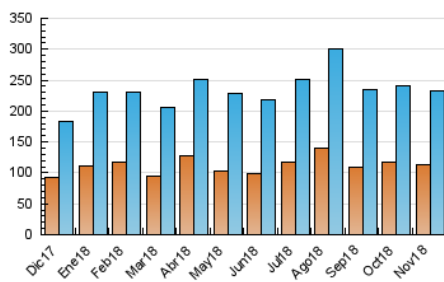

4.3 Por meses

N. únicos / Visitas (x 1000)