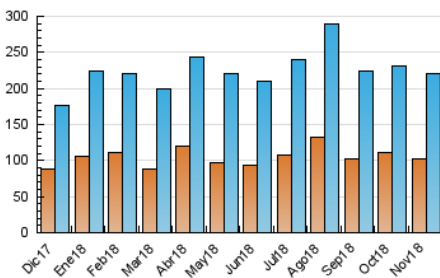

2. Secciones (Nacional)

	PAGINAS	%
HOME	159.647	36.40 %
RESTO	278.939	63.60 %

3. Por día del mes (Nacional)

Día	N. únicos	Visitas	Páginas	Día	N. únicos	Visitas	Páginas	Día	N. únicos	Visitas	Páginas
1	4.923	5.898	10.969	11	6.289	7.422	14.871	21	5.956	7.137	13.827
2	4.110	4.990	9.772	12	6.798	8.095	17.796	22	6.171	7.363	14.445
3	4.212	5.041	9.578	13	5.536	6.522	14.158	23	6.956	8.075	14.602
4	6.396	7.576	14.356	14	5.378	6.382	13.510	24	5.190	6.160	12.276
5	6.323	7.480	15.505	15	5.861	7.033	15.276	25	5.642	6.778	14.602
6	8.444	9.904	18.876	16	5.684	6.665	12.751	26	6.938	8.075	16.674
7	5.876	6.998	14.386	17	4.922	5.847	11.896	27	7.503	8.622	16.722
8	5.784	6.857	13.848	18	10.878	12.651	21.050	28	5.984	7.039	15.024
9	6.162	7.345	15.643	19	8.766	9.969	18.571	29	6.640	7.934	16.062
10	5.093	6.095	12.297	20	6.700	7.935	15.173	30	5.852	6.986	14.070

4. Gráficas (Nacional)

4.1 Por día de la semana (promedio)

N. únicos / Visitas (x 100)

Páginas (x 100)

4.2 Por franja horaria (promedio)

Visitas (x 1000)

Páginas (x 1000)

4.3 Por meses

N. únicos / Visitas (x 1000)

Páginas (x 1000)

5. Observaciones

Este Medio Electrónico de Comunicación ha sido medido por la herramienta Google Analytics de Google

6. Definiciones básicas (Para más información ver Normas Técnicas para el Control de los Medios Electrónicos de Comunicación)

Visita:

Una secuencia ininterrumpida de páginas servidas a un usuario válido. Si dicho usuario no realiza peticiones de páginas en un periodo de tiempo (30 min) la siguiente petición constituirá el inicio de una nueva visita.