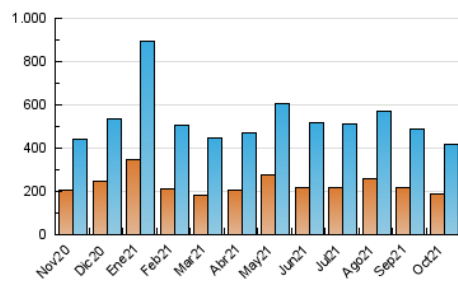

#### 3. Por día del mes (Nacional)

Día	N. únicos	Visitas	Páginas	Día	N. únicos	Visitas	Páginas	Día	N. únicos	Visitas	Páginas
1	13.520	16.365	29.674	11	10.143	12.466	23.648	21	10.329	12.601	23.126
2	11.249	13.420	23.562	12	9.253	11.386	24.495	22	16.798	18.863	33.269
3	11.277	13.693	23.717	13	10.215	12.440	26.446	23	11.004	12.590	21.281
4	16.267	19.615	36.045	14	13.138	15.739	30.020	24	8.828	10.815	18.784
5	11.522	13.804	24.686	15	13.072	15.464	29.272	25	10.833	13.211	24.941
6	12.068	14.491	26.246	16	10.009	12.026	22.007	26	11.329	13.411	24.309
7	9.857	12.242	23.796	17	9.317	11.422	21.870	27	10.733	12.728	23.285
8	10.425	12.902	24.227	18	10.665	12.826	25.245	28	12.826	15.579	29.896
9	9.892	11.809	21.943	19	9.091	11.176	23.244	29	11.305	13.645	25.010
10	9.967	12.194	23.299	20	12.909	15.790	29.946	30	9.770	11.869	21.461
								31	10.505	12.893	25.573

4. Gráficas (Nacional)

4.1 Por día de la semana (promedio)

N. únicos / Visitas (x 100)

Páginas (x 100)

4.2 Por franja horaria (promedio)

Visitas\_ (x 1000)

Páginas (x 1000)

4.3 Por meses

N. únicos / Visitas (x 1000)

Páginas (x 1000)