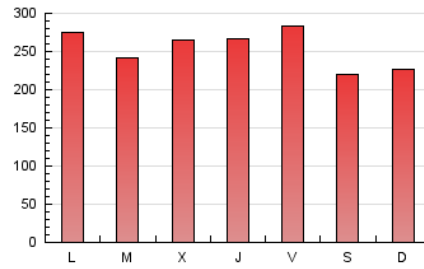

#### 1. Cifras totales y promedios (Nacional)

MES - AÑO	NAVEGADORES UNICOS	VISITAS	PAGINAS
Octubre - 2021	187.162	419.475	784.323
<b>PROMEDIO DIARIO</b>	<b>11.230</b>	<b>13.531</b>	<b>25.301</b>
<b>PROMEDIO LUNES-VIERNES</b>	<b>11.728</b>	<b>14.131</b>	<b>26.706</b>
<b>PROMEDIO SABADO-DOMINGO</b>	<b>10.182</b>	<b>12.273</b>	<b>22.350</b>
<b>PAGINAS / VISITAS</b>	<b>1,87</b>		
<b>DURACION MEDIA VISITAS</b>	<b>0:01:23</b>		
<b>DURACION MEDIA PAGINAS</b>	<b>0:01:35</b>		

#### 3. Por día del mes (Nacional)

Día	N. únicos	Visitas	Páginas	Día	N. únicos	Visitas	Páginas	Día	N. únicos	Visitas	Páginas
1	13.520	16.365	29.674	11	10.143	12.466	23.648	21	10.329	12.601	23.126
2	11.249	13.420	23.562	12	9.253	11.386	24.495	22	16.798	18.863	33.269
3	11.277	13.693	23.717	13	10.215	12.440	26.446	23	11.004	12.590	21.281
4	16.267	19.615	36.045	14	13.138	15.739	30.020	24	8.828	10.815	18.784
5	11.522	13.804	24.686	15	13.072	15.464	29.272	25	10.833	13.211	24.941
6	12.068	14.491	26.246	16	10.009	12.026	22.007	26	11.329	13.411	24.309
7	9.857	12.242	23.796	17	9.317	11.422	21.870	27	10.733	12.728	23.285
8	10.425	12.902	24.227	18	10.665	12.826	25.245	28	12.826	15.579	29.896
9	9.892	11.809	21.943	19	9.091	11.176	23.244	29	11.305	13.645	25.010
10	9.967	12.194	23.299	20	12.909	15.790	29.946	30	9.770	11.869	21.461
								31	10.505	12.893	25.573

4. Gráficas (Nacional)

4.1 Por día de la semana (promedio)

N. únicos / Visitas (x 100)

Páginas (x 100)

4.2 Por franja horaria (promedio)

Visitas\_ (x 1000)

Páginas (x 1000)

4.3 Por meses