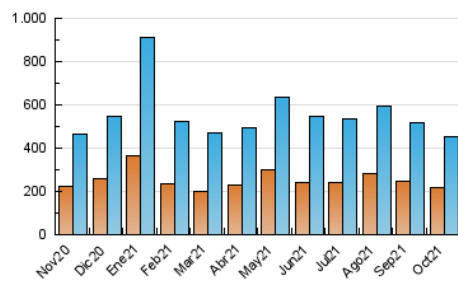

### 1. Cifras totales y promedios (Nacional e Internacional)

MES - AÑO	NAVEGADORES UNICOS	VISITAS	PAGINAS
Octubre - 2021	215.126	450.612	820.318
<b>PROMEDIO DIARIO</b>	<b>12.213</b>	<b>14.536</b>	<b>26.462</b>
<b>PROMEDIO LUNES-VIERNES</b>	12.801	15.222	27.971
<b>PROMEDIO SABADO-DOMINGO</b>	10.979	13.094	23.294
<b>PAGINAS / VISITAS</b>	1,82		
<b>DURACION MEDIA VISITAS</b>	0:01:20		
<b>DURACION MEDIA PAGINAS</b>	0:01:37		

### 3. Por día del mes (Nacional e Internacional)

Día	N. únicos	Visitas	Páginas	Día	N. únicos	Visitas	Páginas	Día	N. únicos	Visitas	Páginas
1	14.442	17.351	30.876	11	11.002	13.370	24.653	21	11.473	13.779	24.484
2	11.926	14.173	24.463	12	9.881	12.055	25.288	22	17.815	19.916	34.433
3	12.091	14.487	24.608	13	11.162	13.457	27.628	23	11.827	13.474	22.276
4	17.232	20.592	37.198	14	14.366	16.985	31.451	24	9.573	11.555	19.627
5	12.673	14.948	25.984	15	14.254	16.602	30.575	25	12.007	14.338	26.271
6	13.084	15.510	27.455	16	10.752	12.804	22.862	26	12.401	14.488	25.480
7	10.806	13.202	24.930	17	10.054	12.192	22.765	27	11.925	13.895	24.652
8	11.423	13.945	25.471	18	11.556	13.798	26.405	28	13.928	16.672	31.271
9	10.650	12.571	22.827	19	10.897	12.982	25.207	29	12.507	14.848	26.382
10	10.717	12.946	24.216	20	13.989	16.936	31.288	30	10.721	12.795	22.533
								31	11.480	13.946	26.759

4. Gráficas (Nacional e Internacional)

4.1 Por día de la semana (promedio)

N. únicos / Visitas (x 100)

Páginas (x 100)

4.2 Por franja horaria (promedio)

Visitas\_ (x 1000)

Páginas (x 1000)

4.3 Por meses

N. únicos / Visitas (x 1000)

Páginas (x 1000)