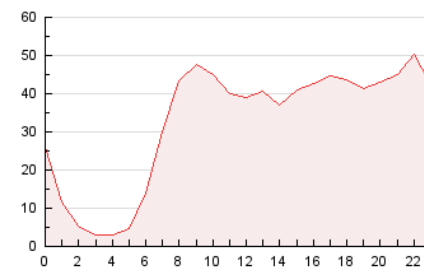

#### 3. Por día del mes (Nacional)

Día	N. únicos	Visitas	Páginas	Día	N. únicos	Visitas	Páginas	Día	N. únicos	Visitas	Páginas
1	13.520	16.365	29.674	11	10.143	12.466	23.648	21	10.329	12.601	23.126
2	11.249	13.420	23.562	12	9.253	11.386	24.495	22	16.798	18.863	33.269
3	11.277	13.693	23.717	13	10.215	12.440	26.446	23	11.004	12.590	21.281
4	16.267	19.615	36.045	14	13.138	15.739	30.020	24	8.828	10.815	18.784
5	11.522	13.804	24.686	15	13.072	15.464	29.272	25	10.833	13.211	24.941
6	12.068	14.491	26.246	16	10.009	12.026	22.007	26	11.329	13.411	24.309
7	9.857	12.242	23.796	17	9.317	11.422	21.870	27	10.733	12.728	23.285
8	10.425	12.902	24.227	18	10.665	12.826	25.245	28	12.826	15.579	29.896
9	9.892	11.809	21.943	19	9.091	11.176	23.244	29	11.305	13.645	25.010
10	9.967	12.194	23.299	20	12.909	15.790	29.946	30	9.770	11.869	21.461
								31	10.505	12.893	25.573

4. Gráficas (Nacional)

4.1 Por día de la semana (promedio)

N. únicos / Visitas (x 100)

Páginas (x 100)

4.2 Por franja horaria (promedio)

Visitas\_ (x 1000)

Páginas (x 1000)

4.3 Por meses