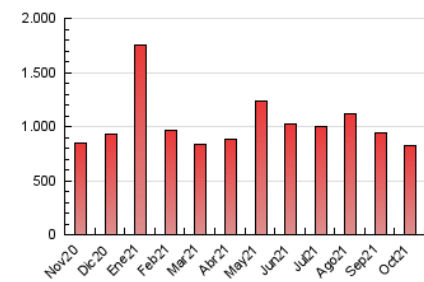

### 1. Cifras totales y promedios (Nacional e Internacional)

MES - AÑO	NAVEGADORES UNICOS	VISITAS	PAGINAS
Octubre - 2021	215.126	450.612	820.318
<b>PROMEDIO DIARIO</b>	<b>12.213</b>	<b>14.536</b>	<b>26.462</b>
<b>PROMEDIO LUNES-VIERNES</b>	12.801	15.222	27.971
<b>PROMEDIO SABADO-DOMINGO</b>	10.979	13.094	23.294
<b>PAGINAS / VISITAS</b>	1,82		
<b>DURACION MEDIA VISITAS</b>	0:01:20		
<b>DURACION MEDIA PAGINAS</b>	0:01:37		

### 3. Por día del mes (Nacional e Internacional)

Día	N. únicos	Visitas	Páginas	Día	N. únicos	Visitas	Páginas	Día	N. únicos	Visitas	Páginas
1	14.442	17.351	30.876	11	11.002	13.370	24.653	21	11.473	13.779	24.484
2	11.926	14.173	24.463	12	9.881	12.055	25.288	22	17.815	19.916	34.433
3	12.091	14.487	24.608	13	11.162	13.457	27.628	23	11.827	13.474	22.276
4	17.232	20.592	37.198	14	14.366	16.985	31.451	24	9.573	11.555	19.627
5	12.673	14.948	25.984	15	14.254	16.602	30.575	25	12.007	14.338	26.271
6	13.084	15.510	27.455	16	10.752	12.804	22.862	26	12.401	14.488	25.480
7	10.806	13.202	24.930	17	10.054	12.192	22.765	27	11.925	13.895	24.652
8	11.423	13.945	25.471	18	11.556	13.798	26.405	28	13.928	16.672	31.271
9	10.650	12.571	22.827	19	10.897	12.982	25.207	29	12.507	14.848	26.382
10	10.717	12.946	24.216	20	13.989	16.936	31.288	30	10.721	12.795	22.533
								31	11.480	13.946	26.759

4. Gráficas (Nacional e Internacional)

4.1 Por día de la semana (promedio)

N. únicos / Visitas (x 100)

Páginas (x 100)

4.2 Por franja horaria (promedio)

Visitas\_ (x 1000)

Páginas (x 1000)

4.3 Por meses

N. únicos / Visitas (x 1000)

Páginas (x 1000)