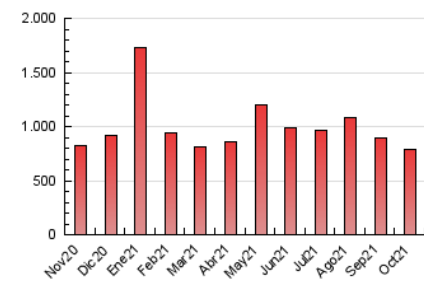

#### 3. Por día del mes (Nacional)

Día	N. únicos	Visitas	Páginas	Día	N. únicos	Visitas	Páginas	Día	N. únicos	Visitas	Páginas
1	13.520	16.365	29.674	11	10.143	12.466	23.648	21	10.329	12.601	23.126
2	11.249	13.420	23.562	12	9.253	11.386	24.495	22	16.798	18.863	33.269
3	11.277	13.693	23.717	13	10.215	12.440	26.446	23	11.004	12.590	21.281
4	16.267	19.615	36.045	14	13.138	15.739	30.020	24	8.828	10.815	18.784
5	11.522	13.804	24.686	15	13.072	15.464	29.272	25	10.833	13.211	24.941
6	12.068	14.491	26.246	16	10.009	12.026	22.007	26	11.329	13.411	24.309
7	9.857	12.242	23.796	17	9.317	11.422	21.870	27	10.733	12.728	23.285
8	10.425	12.902	24.227	18	10.665	12.826	25.245	28	12.826	15.579	29.896
9	9.892	11.809	21.943	19	9.091	11.176	23.244	29	11.305	13.645	25.010
10	9.967	12.194	23.299	20	12.909	15.790	29.946	30	9.770	11.869	21.461
								31	10.505	12.893	25.573

4. Gráficas (Nacional)

4.1 Por día de la semana (promedio)

N. únicos / Visitas (x 100)

Páginas (x 100)

4.2 Por franja horaria (promedio)

Visitas\_ (x 1000)

Páginas (x 1000)

4.3 Por meses

N. únicos / Visitas (x 1000)

Páginas (x 1000)