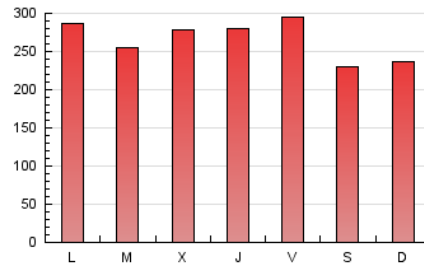

### 1. Cifras totales y promedios (Nacional e Internacional)

MES - AÑO	NAVEGADORES UNICOS	VISITAS	PAGINAS
Octubre - 2021	215.126	450.612	820.318
<b>PROMEDIO DIARIO</b>	<b>12.213</b>	<b>14.536</b>	<b>26.462</b>
<b>PROMEDIO LUNES-VIERNES</b>	12.801	15.222	27.971
<b>PROMEDIO SABADO-DOMINGO</b>	10.979	13.094	23.294
<b>PAGINAS / VISITAS</b>	1,82		
<b>DURACION MEDIA VISITAS</b>	0:01:20		
<b>DURACION MEDIA PAGINAS</b>	0:01:37		

### 3. Por día del mes (Nacional e Internacional)

Día	N. únicos	Visitas	Páginas	Día	N. únicos	Visitas	Páginas	Día	N. únicos	Visitas	Páginas
1	14.442	17.351	30.876	11	11.002	13.370	24.653	21	11.473	13.779	24.484
2	11.926	14.173	24.463	12	9.881	12.055	25.288	22	17.815	19.916	34.433
3	12.091	14.487	24.608	13	11.162	13.457	27.628	23	11.827	13.474	22.276
4	17.232	20.592	37.198	14	14.366	16.985	31.451	24	9.573	11.555	19.627
5	12.673	14.948	25.984	15	14.254	16.602	30.575	25	12.007	14.338	26.271
6	13.084	15.510	27.455	16	10.752	12.804	22.862	26	12.401	14.488	25.480
7	10.806	13.202	24.930	17	10.054	12.192	22.765	27	11.925	13.895	24.652
8	11.423	13.945	25.471	18	11.556	13.798	26.405	28	13.928	16.672	31.271
9	10.650	12.571	22.827	19	10.897	12.982	25.207	29	12.507	14.848	26.382
10	10.717	12.946	24.216	20	13.989	16.936	31.288	30	10.721	12.795	22.533
								31	11.480	13.946	26.759

4. Gráficas (Nacional e Internacional)

4.1 Por día de la semana (promedio)

N. únicos / Visitas (x 100)

Páginas (x 100)

4.2 Por franja horaria (promedio)

Visitas\_ (x 1000)

Páginas (x 1000)

4.3 Por meses