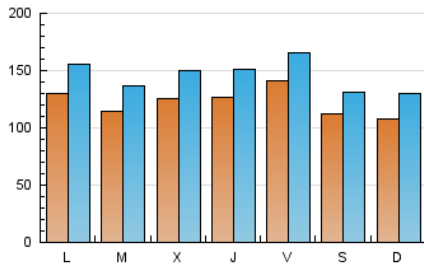

4. Gráficas (Nacional e Internacional)

4.1 Por día de la semana (promedio)

N. únicos / Visitas (x 100)