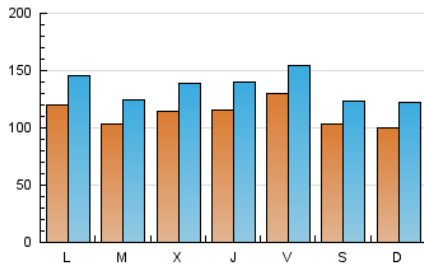

4. Gráficas (Nacional)

4.1 Por día de la semana (promedio)

N. únicos / Visitas (x 100)