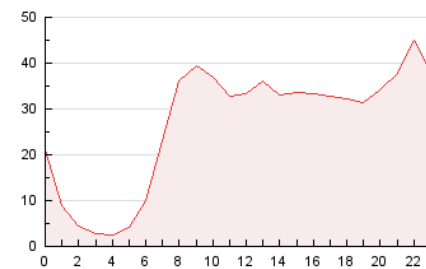

2. Secciones (Nacional)

	PAGINAS	%
HOME	157.751	24.56 %
RESTO	484.647	75.44 %

3. Por día del mes (Nacional)

Día	N. únicos	Visitas	Páginas	Día	N. únicos	Visitas	Páginas	Día	N. únicos	Visitas	Páginas
1	8.037	9.181	14.979	11	9.033	10.274	16.520	21	15.637	17.819	30.118
2	11.301	12.834	20.715	12	6.962	8.010	13.305	22	17.154	19.152	29.811
3	9.239	10.519	17.269	13	11.164	12.813	23.598	23	13.276	15.129	25.208
4	13.099	15.007	23.820	14	15.842	18.025	29.731	24	7.499	8.539	14.668
5	11.044	12.474	18.731	15	10.744	12.276	21.164	25	8.784	9.974	16.256
6	9.823	11.399	18.361	16	10.008	11.470	20.387	26	6.523	7.450	11.766
7	11.363	13.223	22.884	17	15.993	17.858	26.753	27	9.830	11.250	17.888
8	11.114	13.059	21.170	18	9.532	10.546	16.835	28	12.406	14.180	23.668
9	10.144	11.608	19.654	19	9.333	10.626	17.255	29	10.704	12.103	20.868
10	13.222	15.016	23.878	20	12.736	14.863	24.986	30	8.664	9.922	17.739
								31	11.289	13.040	22.413

4. Gráficas (Nacional)

4.1 Por día de la semana (promedio)

N. únicos / Visitas (x 100)

Páginas (x 100)

4.2 Por franja horaria (promedio)

Visitas (x 1000)

Páginas (x 1000)

4.3 Por meses