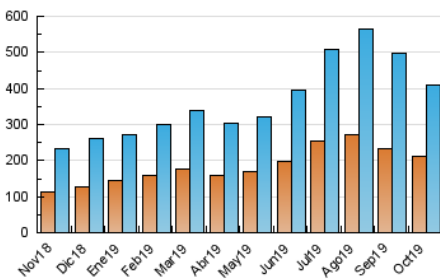

4.3 Por meses

N. únicos / Visitas (x 1000)