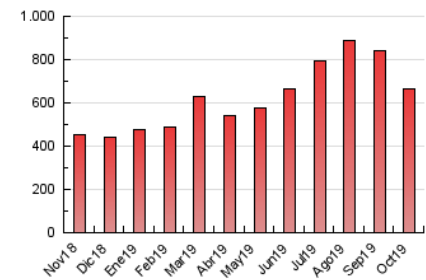

Páginas (x 1000)