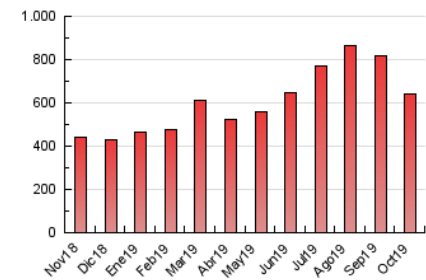

Páginas (x 1000)