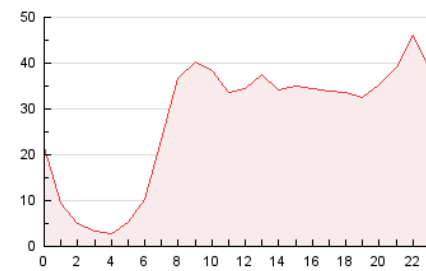

2. Secciones (Nacional e Internacional)

	PAGINAS	%
HOME	160.553	24.15 %
RESTO	504.332	75.85 %

3. Por día del mes (Nacional e Internacional)

Día	N. únicos	Visitas	Páginas	Día	N. únicos	Visitas	Páginas	Día	N. únicos	Visitas	Páginas
1	8.634	9.750	15.662	11	9.632	10.917	17.304	21	16.385	18.561	31.091
2	11.888	13.445	21.450	12	7.354	8.412	13.817	22	17.767	19.805	30.621
3	9.746	11.027	17.856	13	11.552	13.237	24.098	23	13.915	15.765	25.979
4	13.723	15.666	24.620	14	16.472	18.711	30.590	24	8.011	9.055	15.312
5	11.481	12.922	19.274	15	11.391	12.913	21.996	25	9.356	10.567	16.940
6	10.520	12.097	19.250	16	10.637	12.154	21.194	26	6.848	7.786	12.162
7	12.144	13.991	23.869	17	16.565	18.473	27.485	27	10.286	11.690	18.408
8	11.819	13.713	22.011	18	10.087	11.143	17.574	28	12.939	14.714	24.359
9	10.816	12.272	20.465	19	9.750	11.056	17.798	29	11.325	12.737	21.695
10	13.867	15.674	24.706	20	13.340	15.434	25.676	30	9.192	10.479	18.416
								31	11.895	13.695	23.207

4. Gráficas (Nacional e Internacional)

4.1 Por día de la semana (promedio)

N. únicos / Visitas (x 100)

Páginas (x 100)

4.2 Por franja horaria (promedio)

Visitas (x 1000)

Páginas (x 1000)

4.3 Por meses