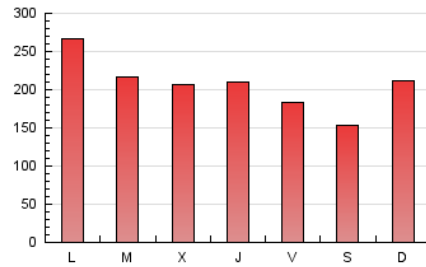

La Tribuna de Ciudad Real.es

1. Cifras totales y promedios (Nacional)

MES - AÑO	NAVEGADORES UNICOS	VISITAS	PAGINAS
Octubre - 2019	193.528	389.639	642.398
PROMEDIO DIARIO	11.016	12.569	20.723
PROMEDIO LUNES-VIERNES	11.482	13.076	21.587
PROMEDIO SABADO-DOMINGO	9.677	11.111	18.236
PAGINAS / VISITAS	1,65		
DURACION MEDIA VISITAS	0:01:02		
DURACION MEDIA PAGINAS	0:01:36		

2. Secciones (Nacional)

	PAGINAS	%
HOME	157.751	24.56 %
RESTO	484.647	75.44 %

3. Por día del mes (Nacional)

Día	N. únicos	Visitas	Páginas	Día	N. únicos	Visitas	Páginas	Día	N. únicos	Visitas	Páginas
1	8.037	9.181	14.979	11	9.033	10.274	16.520	21	15.637	17.819	30.118
2	11.301	12.834	20.715	12	6.962	8.010	13.305	22	17.154	19.152	29.811
3	9.239	10.519	17.269	13	11.164	12.813	23.598	23	13.276	15.129	25.208
4	13.099	15.007	23.820	14	15.842	18.025	29.731	24	7.499	8.539	14.668
5	11.044	12.474	18.731	15	10.744	12.276	21.164	25	8.784	9.974	16.256
6	9.823	11.399	18.361	16	10.008	11.470	20.387	26	6.523	7.450	11.766
7	11.363	13.223	22.884	17	15.993	17.858	26.753	27	9.830	11.250	17.888
8	11.114	13.059	21.170	18	9.532	10.546	16.835	28	12.406	14.180	23.668
9	10.144	11.608	19.654	19	9.333	10.626	17.255	29	10.704	12.103	20.868
10	13.222	15.016	23.878	20	12.736	14.863	24.986	30	8.664	9.922	17.739
								31	11.289	13.040	22.413

4. Gráficas (Nacional)

4.1 Por día de la semana (promedio)

N. únicos / Visitas (x 100)

Páginas (x 100)

4.2 Por franja horaria (promedio)

Visitas (x 1000)

Páginas (x 1000)

4.3 Por meses