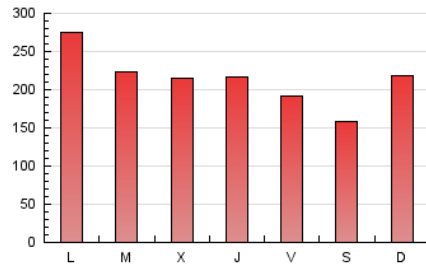

La Tribuna de Ciudad Real.es

1. Cifras totales y promedios (Nacional e Internacional)

MES - AÑO	NAVEGADORES UNICOS	VISITAS	PAGINAS
Octubre - 2019	210.770	407.861	664.885
PROMEDIO DIARIO	11.592	13.157	21.448
PROMEDIO LUNES-VIERNES	12.096	13.706	22.365
PROMEDIO SABADO-DOMINGO	10.141	11.579	18.810
PAGINAS / VISITAS	1,63		
DURACION MEDIA VISITAS	0:01:01		
DURACION MEDIA PAGINAS	0:01:37		

2. Secciones (Nacional e Internacional)

	PAGINAS	%
HOME	160.553	24.15 %
RESTO	504.332	75.85 %

3. Por día del mes (Nacional e Internacional)

Día	N. únicos	Visitas	Páginas	Día	N. únicos	Visitas	Páginas	Día	N. únicos	Visitas	Páginas
1	8.634	9.750	15.662	11	9.632	10.917	17.304	21	16.385	18.561	31.091
2	11.888	13.445	21.450	12	7.354	8.412	13.817	22	17.767	19.805	30.621
3	9.746	11.027	17.856	13	11.552	13.237	24.098	23	13.915	15.765	25.979
4	13.723	15.666	24.620	14	16.472	18.711	30.590	24	8.011	9.055	15.312
5	11.481	12.922	19.274	15	11.391	12.913	21.996	25	9.356	10.567	16.940
6	10.520	12.097	19.250	16	10.637	12.154	21.194	26	6.848	7.786	12.162
7	12.144	13.991	23.869	17	16.565	18.473	27.485	27	10.286	11.690	18.408
8	11.819	13.713	22.011	18	10.087	11.143	17.574	28	12.939	14.714	24.359
9	10.816	12.272	20.465	19	9.750	11.056	17.798	29	11.325	12.737	21.695
10	13.867	15.674	24.706	20	13.340	15.434	25.676	30	9.192	10.479	18.416
								31	11.895	13.695	23.207

4. Gráficas (Nacional e Internacional)

4.1 Por día de la semana (promedio)

N. únicos / Visitas (x 100)

Páginas (x 100)

4.2 Por franja horaria (promedio)

Visitas (x 1000)

Páginas (x 1000)

4.3 Por meses