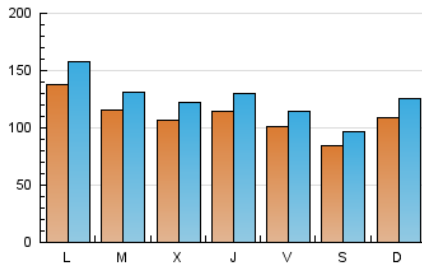

La Tribuna de Ciudad Real.es

1. Cifras totales y promedios (Nacional)

MES - AÑO	NAVEGADORES UNICOS	VISITAS	PAGINAS
Octubre - 2019	193.528	389.639	642.398
PROMEDIO DIARIO	11.016	12.569	20.723
PROMEDIO LUNES-VIERNES	11.482	13.076	21.587
PROMEDIO SABADO-DOMINGO	9.677	11.111	18.236
PAGINAS / VISITAS	1,65		
DURACION MEDIA VISITAS	0:01:02		
DURACION MEDIA PAGINAS	0:01:36		

2. Secciones (Nacional)

	PAGINAS	%
HOME	157.751	24.56 %
RESTO	484.647	75.44 %

3. Por día del mes (Nacional)

Día	N. únicos	Visitas	Páginas	Día	N. únicos	Visitas	Páginas	Día	N. únicos	Visitas	Páginas
1	8.037	9.181	14.979	11	9.033	10.274	16.520	21	15.637	17.819	30.118
2	11.301	12.834	20.715	12	6.962	8.010	13.305	22	17.154	19.152	29.811
3	9.239	10.519	17.269	13	11.164	12.813	23.598	23	13.276	15.129	25.208
4	13.099	15.007	23.820	14	15.842	18.025	29.731	24	7.499	8.539	14.668
5	11.044	12.474	18.731	15	10.744	12.276	21.164	25	8.784	9.974	16.256
6	9.823	11.399	18.361	16	10.008	11.470	20.387	26	6.523	7.450	11.766
7	11.363	13.223	22.884	17	15.993	17.858	26.753	27	9.830	11.250	17.888
8	11.114	13.059	21.170	18	9.532	10.546	16.835	28	12.406	14.180	23.668
9	10.144	11.608	19.654	19	9.333	10.626	17.255	29	10.704	12.103	20.868
10	13.222	15.016	23.878	20	12.736	14.863	24.986	30	8.664	9.922	17.739
								31	11.289	13.040	22.413

4. Gráficas (Nacional)

4.1 Por día de la semana (promedio)

N. únicos / Visitas (x 100)

Páginas (x 100)

4.2 Por franja horaria (promedio)

Visitas (x 1000)

Páginas (x 1000)

4.3 Por meses