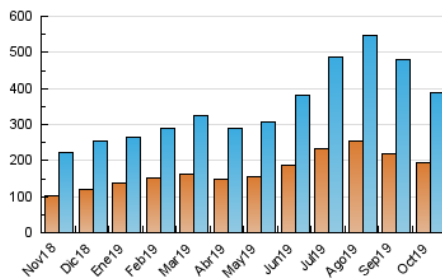

2. Secciones (Nacional)

	PAGINAS	%
HOME	157.751	24.56 %
RESTO	484.647	75.44 %

3. Por día del mes (Nacional)

Día	N. únicos	Visitas	Páginas	Día	N. únicos	Visitas	Páginas	Día	N. únicos	Visitas	Páginas
1	8.037	9.181	14.979	11	9.033	10.274	16.520	21	15.637	17.819	30.118
2	11.301	12.834	20.715	12	6.962	8.010	13.305	22	17.154	19.152	29.811
3	9.239	10.519	17.269	13	11.164	12.813	23.598	23	13.276	15.129	25.208
4	13.099	15.007	23.820	14	15.842	18.025	29.731	24	7.499	8.539	14.668
5	11.044	12.474	18.731	15	10.744	12.276	21.164	25	8.784	9.974	16.256
6	9.823	11.399	18.361	16	10.008	11.470	20.387	26	6.523	7.450	11.766
7	11.363	13.223	22.884	17	15.993	17.858	26.753	27	9.830	11.250	17.888
8	11.114	13.059	21.170	18	9.532	10.546	16.835	28	12.406	14.180	23.668
9	10.144	11.608	19.654	19	9.333	10.626	17.255	29	10.704	12.103	20.868
10	13.222	15.016	23.878	20	12.736	14.863	24.986	30	8.664	9.922	17.739
								31	11.289	13.040	22.413

4. Gráficas (Nacional)

4.1 Por día de la semana (promedio)

N. únicos / Visitas (x 100)

Páginas (x 100)

4.2 Por franja horaria (promedio)

Visitas (x 1000)

Páginas (x 1000)

4.3 Por meses

N. únicos / Visitas (x 1000)

Páginas (x 1000)

5. Observaciones

Este Medio Electrónico de Comunicación ha sido medido por la herramienta Google Analytics de Google

6. Definiciones básicas (Para más información ver Normas Técnicas para el Control de los Medios Electrónicos de Comunicación)

Visita:

Una secuencia ininterrumpida de páginas servidas a un usuario válido. Si dicho usuario no realiza peticiones de páginas en un periodo de tiempo (30 min) la siguiente petición constituirá el inicio de una nueva visita.