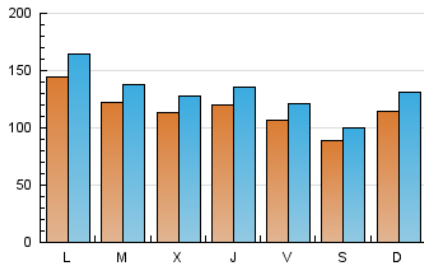

La Tribuna de Ciudad Real.es

1. Cifras totales y promedios (Nacional e Internacional)

MES - AÑO	NAVEGADORES UNICOS	VISITAS	PAGINAS
Octubre - 2019	210.770	407.861	664.885
PROMEDIO DIARIO	11.592	13.157	21.448
PROMEDIO LUNES-VIERNES	12.096	13.706	22.365
PROMEDIO SABADO-DOMINGO	10.141	11.579	18.810
PAGINAS / VISITAS	1,63		
DURACION MEDIA VISITAS	0:01:01		
DURACION MEDIA PAGINAS	0:01:37		

2. Secciones (Nacional e Internacional)

	PAGINAS	%
HOME	160.553	24.15 %
RESTO	504.332	75.85 %

3. Por día del mes (Nacional e Internacional)

Día	N. únicos	Visitas	Páginas	Día	N. únicos	Visitas	Páginas	Día	N. únicos	Visitas	Páginas
1	8.634	9.750	15.662	11	9.632	10.917	17.304	21	16.385	18.561	31.091
2	11.888	13.445	21.450	12	7.354	8.412	13.817	22	17.767	19.805	30.621
3	9.746	11.027	17.856	13	11.552	13.237	24.098	23	13.915	15.765	25.979
4	13.723	15.666	24.620	14	16.472	18.711	30.590	24	8.011	9.055	15.312
5	11.481	12.922	19.274	15	11.391	12.913	21.996	25	9.356	10.567	16.940
6	10.520	12.097	19.250	16	10.637	12.154	21.194	26	6.848	7.786	12.162
7	12.144	13.991	23.869	17	16.565	18.473	27.485	27	10.286	11.690	18.408
8	11.819	13.713	22.011	18	10.087	11.143	17.574	28	12.939	14.714	24.359
9	10.816	12.272	20.465	19	9.750	11.056	17.798	29	11.325	12.737	21.695
10	13.867	15.674	24.706	20	13.340	15.434	25.676	30	9.192	10.479	18.416
								31	11.895	13.695	23.207

4. Gráficas (Nacional e Internacional)

4.1 Por día de la semana (promedio)

N. únicos / Visitas (x 100)

Páginas (x 100)

4.2 Por franja horaria (promedio)

Visitas (x 1000)

Páginas (x 1000)

4.3 Por meses