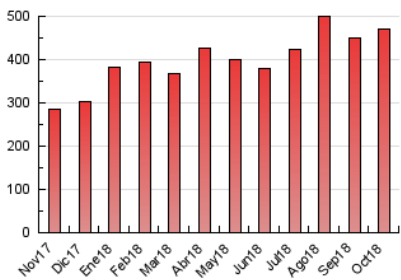

Páginas (x 1000)