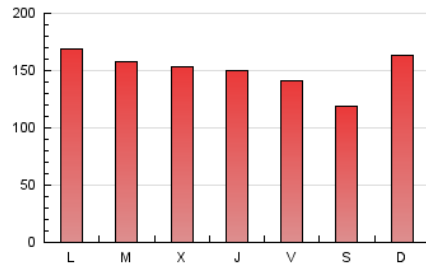

La Tribuna de Ciudad Real.es

1. Cifras totales y promedios (Nacional)

MES - AÑO	NAVEGADORES UNICOS	VISITAS	PAGINAS
Octubre - 2018	110.637	231.573	469.380
PROMEDIO DIARIO	6.339	7.470	15.141
PROMEDIO LUNES-VIERNES	6.457	7.569	15.487
PROMEDIO SABADO-DOMINGO	5.999	7.186	14.147
PAGINAS / VISITAS	2,03		
DURACION MEDIA VISITAS	0:03:52		
DURACION MEDIA PAGINAS	0:03:46		

2. Secciones (Nacional)

	PAGINAS	%
HOME	167.551	35.70 %
RESTO	301.829	64.30 %

3. Por día del mes (Nacional)

Día	N. únicos	Visitas	Páginas	Día	N. únicos	Visitas	Páginas	Día	N. únicos	Visitas	Páginas
1	5.373	6.474	14.388	11	6.126	7.182	14.695	21	7.868	9.483	18.372
2	5.469	6.477	14.557	12	5.552	6.712	15.167	22	8.624	9.910	20.458
3	5.563	6.697	15.573	13	4.803	5.788	12.670	23	7.704	8.913	18.365
4	5.199	6.194	13.577	14	6.804	8.143	15.979	24	9.965	11.242	20.719
5	5.228	6.260	14.522	15	7.794	9.146	17.602	25	5.642	6.698	13.980
6	5.562	6.517	12.235	16	6.534	7.700	14.255	26	5.879	6.842	12.885
7	6.356	7.590	15.180	17	5.417	6.400	13.882	27	5.346	6.322	11.454
8	6.094	7.205	16.528	18	8.247	9.352	17.542	28	6.094	7.491	15.922
9	5.118	6.164	13.615	19	5.953	7.161	14.019	29	7.246	8.309	15.522
10	5.395	6.403	13.767	20	5.161	6.155	11.361	30	8.945	10.207	18.115
								31	5.450	6.436	12.474

4. Gráficas (Nacional)

4.1 Por día de la semana (promedio)

N. únicos / Visitas (x 100)

Páginas (x 100)

4.2 Por franja horaria (promedio)

Visitas (x 1000)

Páginas (x 1000)

4.3 Por meses