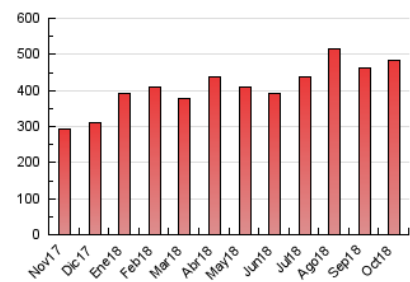

Páginas (x 1000)