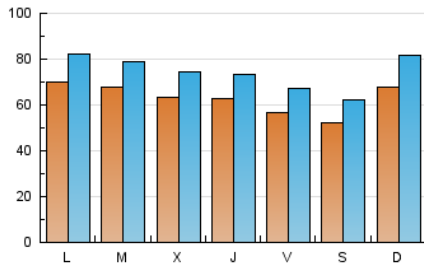

La Tribuna de Ciudad Real.es

1. Cifras totales y promedios (Nacional)

MES - AÑO	NAVEGADORES UNICOS	VISITAS	PAGINAS
Octubre - 2018	110.637	231.573	469.380
PROMEDIO DIARIO	6.339	7.470	15.141
PROMEDIO LUNES-VIERNES	6.457	7.569	15.487
PROMEDIO SABADO-DOMINGO	5.999	7.186	14.147
PAGINAS / VISITAS	2,03		
DURACION MEDIA VISITAS	0:03:52		
DURACION MEDIA PAGINAS	0:03:46		

2. Secciones (Nacional)

	PAGINAS	%
HOME	167.551	35.70 %
RESTO	301.829	64.30 %

3. Por día del mes (Nacional)

Día	N. únicos	Visitas	Páginas	Día	N. únicos	Visitas	Páginas	Día	N. únicos	Visitas	Páginas
1	5.373	6.474	14.388	11	6.126	7.182	14.695	21	7.868	9.483	18.372
2	5.469	6.477	14.557	12	5.552	6.712	15.167	22	8.624	9.910	20.458
3	5.563	6.697	15.573	13	4.803	5.788	12.670	23	7.704	8.913	18.365
4	5.199	6.194	13.577	14	6.804	8.143	15.979	24	9.965	11.242	20.719
5	5.228	6.260	14.522	15	7.794	9.146	17.602	25	5.642	6.698	13.980
6	5.562	6.517	12.235	16	6.534	7.700	14.255	26	5.879	6.842	12.885
7	6.356	7.590	15.180	17	5.417	6.400	13.882	27	5.346	6.322	11.454
8	6.094	7.205	16.528	18	8.247	9.352	17.542	28	6.094	7.491	15.922
9	5.118	6.164	13.615	19	5.953	7.161	14.019	29	7.246	8.309	15.522
10	5.395	6.403	13.767	20	5.161	6.155	11.361	30	8.945	10.207	18.115
								31	5.450	6.436	12.474

4. Gráficas (Nacional)

4.1 Por día de la semana (promedio)

N. únicos / Visitas (x 100)

Páginas (x 100)

4.2 Por franja horaria (promedio)

Visitas (x 1000)

Páginas (x 1000)

4.3 Por meses