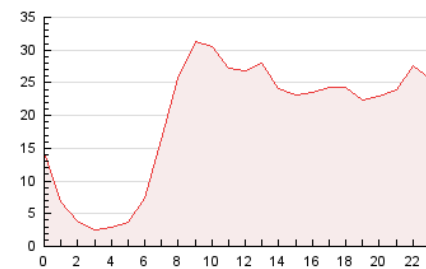

2. Secciones (Nacional)

	PAGINAS	%
HOME	167.551	35.70 %
RESTO	301.829	64.30 %

3. Por día del mes (Nacional)

Día	N. únicos	Visitas	Páginas	Día	N. únicos	Visitas	Páginas	Día	N. únicos	Visitas	Páginas
1	5.373	6.474	14.388	11	6.126	7.182	14.695	21	7.868	9.483	18.372
2	5.469	6.477	14.557	12	5.552	6.712	15.167	22	8.624	9.910	20.458
3	5.563	6.697	15.573	13	4.803	5.788	12.670	23	7.704	8.913	18.365
4	5.199	6.194	13.577	14	6.804	8.143	15.979	24	9.965	11.242	20.719
5	5.228	6.260	14.522	15	7.794	9.146	17.602	25	5.642	6.698	13.980
6	5.562	6.517	12.235	16	6.534	7.700	14.255	26	5.879	6.842	12.885
7	6.356	7.590	15.180	17	5.417	6.400	13.882	27	5.346	6.322	11.454
8	6.094	7.205	16.528	18	8.247	9.352	17.542	28	6.094	7.491	15.922
9	5.118	6.164	13.615	19	5.953	7.161	14.019	29	7.246	8.309	15.522
10	5.395	6.403	13.767	20	5.161	6.155	11.361	30	8.945	10.207	18.115
								31	5.450	6.436	12.474

4. Gráficas (Nacional)

4.1 Por día de la semana (promedio)

N. únicos / Visitas (x 100)

Páginas (x 100)

4.2 Por franja horaria (promedio)

Visitas (x 1000)

Páginas (x 1000)

4.3 Por meses