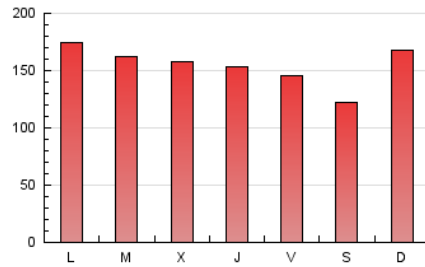

La Tribuna de Ciudad Real.es

1. Cifras totales y promedios (Nacional e Internacional)

MES - AÑO	NAVEGADORES UNICOS	VISITAS	PAGINAS
Octubre - 2018	117.910	240.723	482.797
PROMEDIO DIARIO	6.613	7.765	15.574
PROMEDIO LUNES-VIERNES	6.744	7.878	15.951
PROMEDIO SABADO-DOMINGO	6.237	7.441	14.490
PAGINAS / VISITAS	2,01		
DURACION MEDIA VISITAS	0:03:50		
DURACION MEDIA PAGINAS	0:03:49		

2. Secciones (Nacional e Internacional)

	PAGINAS	%
HOME	170.797	35.38 %
RESTO	312.000	64.62 %

3. Por día del mes (Nacional e Internacional)

Día	N. únicos	Visitas	Páginas	Día	N. únicos	Visitas	Páginas	Día	N. únicos	Visitas	Páginas
1	5.632	6.755	14.861	11	6.384	7.460	15.115	21	8.143	9.784	18.783
2	5.714	6.734	15.030	12	5.805	6.980	15.575	22	9.018	10.353	21.060
3	5.792	6.932	15.955	13	4.996	5.993	12.960	23	8.017	9.254	18.892
4	5.455	6.480	14.002	14	7.117	8.478	16.412	24	10.228	11.538	21.149
5	5.512	6.565	14.971	15	8.145	9.539	18.137	25	5.898	6.973	14.347
6	5.773	6.744	12.523	16	6.836	8.003	14.723	26	6.106	7.069	13.194
7	6.569	7.826	15.508	17	5.720	6.711	14.365	27	5.536	6.526	11.715
8	6.365	7.497	16.979	18	8.546	9.690	18.076	28	6.362	7.764	16.316
9	5.364	6.431	14.017	19	6.164	7.463	14.461	29	7.540	8.608	16.003
10	5.703	6.729	14.247	20	5.403	6.410	11.703	30	9.347	10.610	18.721
								31	5.823	6.824	12.997

4. Gráficas (Nacional e Internacional)

4.1 Por día de la semana (promedio)

N. únicos / Visitas (x 100)

Páginas (x 100)

4.2 Por franja horaria (promedio)

Visitas (x 1000)

Páginas (x 1000)

4.3 Por meses