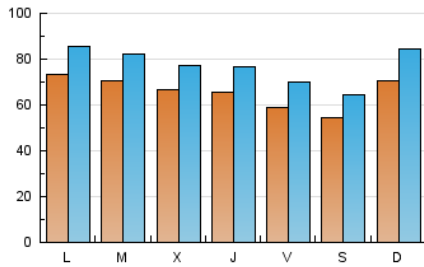

La Tribuna de Ciudad Real.es

1. Cifras totales y promedios (Nacional e Internacional)

MES - AÑO	NAVEGADORES UNICOS	VISITAS	PAGINAS
Octubre - 2018	117.910	240.723	482.797
PROMEDIO DIARIO	6.613	7.765	15.574
PROMEDIO LUNES-VIERNES	6.744	7.878	15.951
PROMEDIO SABADO-DOMINGO	6.237	7.441	14.490
PAGINAS / VISITAS	2,01		
DURACION MEDIA VISITAS	0:03:50		
DURACION MEDIA PAGINAS	0:03:49		

2. Secciones (Nacional e Internacional)

	PAGINAS	%
HOME	170.797	35.38 %
RESTO	312.000	64.62 %

3. Por día del mes (Nacional e Internacional)

Día	N. únicos	Visitas	Páginas	Día	N. únicos	Visitas	Páginas	Día	N. únicos	Visitas	Páginas
1	5.632	6.755	14.861	11	6.384	7.460	15.115	21	8.143	9.784	18.783
2	5.714	6.734	15.030	12	5.805	6.980	15.575	22	9.018	10.353	21.060
3	5.792	6.932	15.955	13	4.996	5.993	12.960	23	8.017	9.254	18.892
4	5.455	6.480	14.002	14	7.117	8.478	16.412	24	10.228	11.538	21.149
5	5.512	6.565	14.971	15	8.145	9.539	18.137	25	5.898	6.973	14.347
6	5.773	6.744	12.523	16	6.836	8.003	14.723	26	6.106	7.069	13.194
7	6.569	7.826	15.508	17	5.720	6.711	14.365	27	5.536	6.526	11.715
8	6.365	7.497	16.979	18	8.546	9.690	18.076	28	6.362	7.764	16.316
9	5.364	6.431	14.017	19	6.164	7.463	14.461	29	7.540	8.608	16.003
10	5.703	6.729	14.247	20	5.403	6.410	11.703	30	9.347	10.610	18.721
								31	5.823	6.824	12.997

4. Gráficas (Nacional e Internacional)

4.1 Por día de la semana (promedio)

N. únicos / Visitas (x 100)

Páginas (x 100)

4.2 Por franja horaria (promedio)

Visitas (x 1000)

Páginas (x 1000)

4.3 Por meses