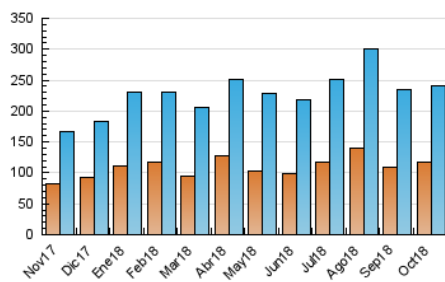

4.3 Por meses

N. únicos / Visitas (x 1000)