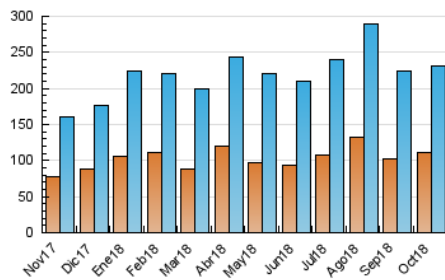

2. Secciones (Nacional)

	PAGINAS	%
HOME	167.551	35.70 %
RESTO	301.829	64.30 %

3. Por día del mes (Nacional)

Día	N. únicos	Visitas	Páginas	Día	N. únicos	Visitas	Páginas	Día	N. únicos	Visitas	Páginas
1	5.373	6.474	14.388	11	6.126	7.182	14.695	21	7.868	9.483	18.372
2	5.469	6.477	14.557	12	5.552	6.712	15.167	22	8.624	9.910	20.458
3	5.563	6.697	15.573	13	4.803	5.788	12.670	23	7.704	8.913	18.365
4	5.199	6.194	13.577	14	6.804	8.143	15.979	24	9.965	11.242	20.719
5	5.228	6.260	14.522	15	7.794	9.146	17.602	25	5.642	6.698	13.980
6	5.562	6.517	12.235	16	6.534	7.700	14.255	26	5.879	6.842	12.885
7	6.356	7.590	15.180	17	5.417	6.400	13.882	27	5.346	6.322	11.454
8	6.094	7.205	16.528	18	8.247	9.352	17.542	28	6.094	7.491	15.922
9	5.118	6.164	13.615	19	5.953	7.161	14.019	29	7.246	8.309	15.522
10	5.395	6.403	13.767	20	5.161	6.155	11.361	30	8.945	10.207	18.115
								31	5.450	6.436	12.474

4. Gráficas (Nacional)

4.1 Por día de la semana (promedio)

N. únicos / Visitas (x 100)

Páginas (x 100)

4.2 Por franja horaria (promedio)

Visitas (x 1000)

Páginas (x 1000)

4.3 Por meses

N. únicos / Visitas (x 1000)

Páginas (x 1000)

5. Observaciones

Este Medio Electrónico de Comunicación ha sido medido por la herramienta Google Analytics de Google

6. Definiciones básicas (Para más información ver Normas Técnicas para el Control de los Medios Electrónicos de Comunicación)

Visita:

Una secuencia ininterrumpida de páginas servidas a un usuario válido. Si dicho usuario no realiza peticiones de páginas en un periodo de tiempo (30 min) la siguiente petición constituirá el inicio de una nueva visita.