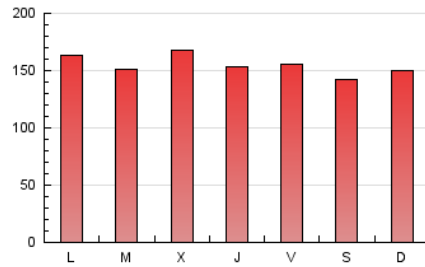

2. Secciones (Nacional e Internacional)

	PAGINAS	%
HOME	179.602	38.78 %
RESTO	283.524	61.22 %

3. Por día del mes (Nacional e Internacional)

Día	N. únicos	Visitas	Páginas	Día	N. únicos	Visitas	Páginas	Día	N. únicos	Visitas	Páginas
1	8.794	10.638	17.985	11	6.130	7.493	15.631	21	9.315	10.741	20.266
2	6.387	7.984	13.846	12	5.387	6.619	14.172	22	6.904	8.026	14.839
3	6.665	8.194	14.475	13	5.562	6.799	14.778	23	7.795	9.246	17.333
4	5.228	6.581	11.519	14	6.038	7.360	15.250	24	7.856	9.156	17.338
5	5.488	6.778	14.585	15	6.602	8.046	14.624	25	7.221	8.498	16.548
6	6.634	8.003	15.773	16	5.482	6.818	13.651	26	7.153	8.553	16.644
7	5.515	6.736	13.413	17	6.574	8.181	16.919	27	5.602	6.748	14.892
8	5.728	6.937	13.135	18	6.168	7.502	16.832	28	5.435	6.427	13.509
9	6.825	8.351	16.018	19	9.389	10.940	21.726	29	4.127	4.987	10.710
10	6.270	7.715	16.579	20	6.218	7.553	15.921	30	5.042	6.196	14.215

4. Gráficas (Nacional e Internacional)

4.1 Por día de la semana (promedio)

N. únicos / Visitas (x 100)

Páginas (x 100)

4.2 Por franja horaria (promedio)

Visitas (x 1000)

Páginas (x 1000)

4.3 Por meses