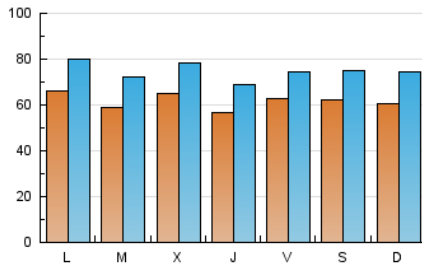

La Tribuna de Ciudad Real.es

1. Cifras totales y promedios (Nacional)

MES - AÑO	NAVEGADORES UNICOS	VISITAS	PAGINAS
Septiembre - 2018	102.604	224.561	449.478
PROMEDIO DIARIO	6.168	7.485	14.983
PROMEDIO LUNES-VIERNES	6.186	7.493	15.343
PROMEDIO SABADO-DOMINGO	6.133	7.471	14.261
PAGINAS / VISITAS	2,00		
DURACION MEDIA VISITAS		0:03:48	
DURACION MEDIA PAGINAS		0:03:47	

2. Secciones (Nacional)

	PAGINAS	%
HOME	176.335	39.23 %
RESTO	273.143	60.77 %

3. Por día del mes (Nacional)

Día	N. únicos	Visitas	Páginas	Día	N. únicos	Visitas	Páginas	Día	N. únicos	Visitas	Páginas
1	8.497	10.311	17.510	11	5.805	7.154	15.082	21	9.061	10.470	19.842
2	6.139	7.733	13.513	12	5.108	6.317	13.734	22	6.686	7.801	14.470
3	6.435	7.937	14.158	13	5.318	6.541	14.416	23	7.546	8.990	16.916
4	4.944	6.278	11.134	14	5.765	7.059	14.848	24	7.622	8.873	16.882
5	4.966	6.228	13.837	15	6.375	7.811	14.277	25	6.952	8.191	15.983
6	6.021	7.357	14.871	16	5.254	6.568	13.301	26	6.881	8.227	16.078
7	5.001	6.176	12.717	17	6.313	7.896	16.516	27	5.284	6.405	14.315
8	5.478	6.671	12.789	18	5.932	7.239	16.423	28	5.190	6.172	13.052
9	6.590	8.083	15.690	19	9.124	10.664	21.301	29	3.951	4.799	10.376
10	5.982	7.384	16.108	20	6.006	7.282	15.568	30	4.809	5.944	13.771

4. Gráficas (Nacional)

4.1 Por día de la semana (promedio)

N. únicos / Visitas (x 100)

Páginas (x 100)

4.2 Por franja horaria (promedio)

Visitas (x 1000)

Páginas (x 1000)

4.3 Por meses