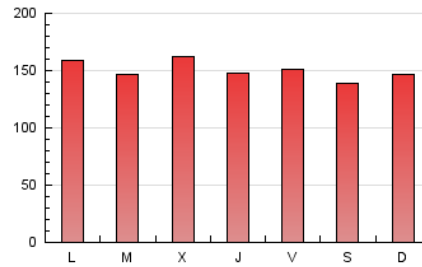

La Tribuna de Ciudad Real.es

1. Cifras totales y promedios (Nacional)

MES - AÑO	NAVEGADORES UNICOS	VISITAS	PAGINAS
Septiembre - 2018	102.604	224.561	449.478
PROMEDIO DIARIO	6.168	7.485	14.983
PROMEDIO LUNES-VIERNES	6.186	7.493	15.343
PROMEDIO SABADO-DOMINGO	6.133	7.471	14.261
PAGINAS / VISITAS	2,00		
DURACION MEDIA VISITAS		0:03:48	
DURACION MEDIA PAGINAS		0:03:47	

2. Secciones (Nacional)

	PAGINAS	%
HOME	176.335	39.23 %
RESTO	273.143	60.77 %

3. Por día del mes (Nacional)

Día	N. únicos	Visitas	Páginas	Día	N. únicos	Visitas	Páginas	Día	N. únicos	Visitas	Páginas
1	8.497	10.311	17.510	11	5.805	7.154	15.082	21	9.061	10.470	19.842
2	6.139	7.733	13.513	12	5.108	6.317	13.734	22	6.686	7.801	14.470
3	6.435	7.937	14.158	13	5.318	6.541	14.416	23	7.546	8.990	16.916
4	4.944	6.278	11.134	14	5.765	7.059	14.848	24	7.622	8.873	16.882
5	4.966	6.228	13.837	15	6.375	7.811	14.277	25	6.952	8.191	15.983
6	6.021	7.357	14.871	16	5.254	6.568	13.301	26	6.881	8.227	16.078
7	5.001	6.176	12.717	17	6.313	7.896	16.516	27	5.284	6.405	14.315
8	5.478	6.671	12.789	18	5.932	7.239	16.423	28	5.190	6.172	13.052
9	6.590	8.083	15.690	19	9.124	10.664	21.301	29	3.951	4.799	10.376
10	5.982	7.384	16.108	20	6.006	7.282	15.568	30	4.809	5.944	13.771

4. Gráficas (Nacional)

4.1 Por día de la semana (promedio)

N. únicos / Visitas (x 100)

Páginas (x 100)

4.2 Por franja horaria (promedio)

Visitas (x 1000)

Páginas (x 1000)

4.3 Por meses