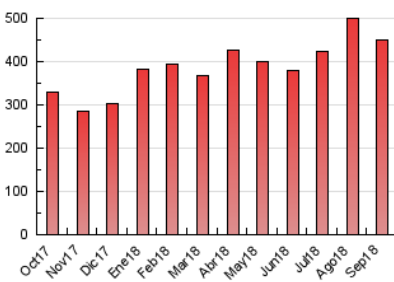

Páginas (x 1000)