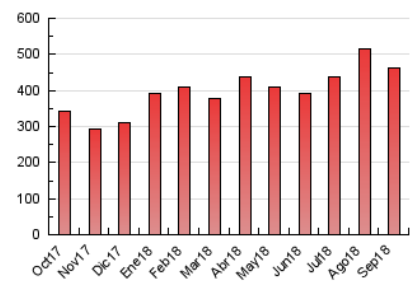

Páginas (x 1000)