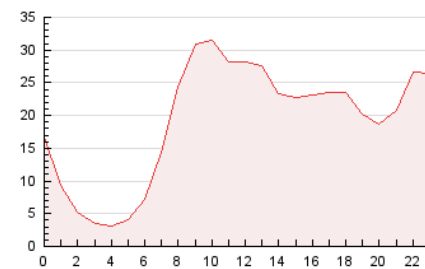

2. Secciones (Nacional e Internacional)

	PAGINAS	%
HOME	179.602	38.78 %
RESTO	283.524	61.22 %

3. Por día del mes (Nacional e Internacional)

Día	N. únicos	Visitas	Páginas	Día	N. únicos	Visitas	Páginas	Día	N. únicos	Visitas	Páginas
1	8.794	10.638	17.985	11	6.130	7.493	15.631	21	9.315	10.741	20.266
2	6.387	7.984	13.846	12	5.387	6.619	14.172	22	6.904	8.026	14.839
3	6.665	8.194	14.475	13	5.562	6.799	14.778	23	7.795	9.246	17.333
4	5.228	6.581	11.519	14	6.038	7.360	15.250	24	7.856	9.156	17.338
5	5.488	6.778	14.585	15	6.602	8.046	14.624	25	7.221	8.498	16.548
6	6.634	8.003	15.773	16	5.482	6.818	13.651	26	7.153	8.553	16.644
7	5.515	6.736	13.413	17	6.574	8.181	16.919	27	5.602	6.748	14.892
8	5.728	6.937	13.135	18	6.168	7.502	16.832	28	5.435	6.427	13.509
9	6.825	8.351	16.018	19	9.389	10.940	21.726	29	4.127	4.987	10.710
10	6.270	7.715	16.579	20	6.218	7.553	15.921	30	5.042	6.196	14.215

4. Gráficas (Nacional e Internacional)

4.1 Por día de la semana (promedio)

N. únicos / Visitas (x 100)

Páginas (x 100)

4.2 Por franja horaria (promedio)

Visitas (x 1000)

Páginas (x 1000)

4.3 Por meses