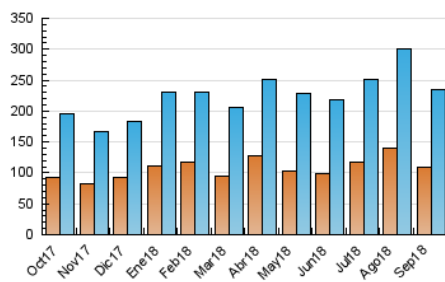

4.3 Por meses

N. únicos / Visitas (x 1000)