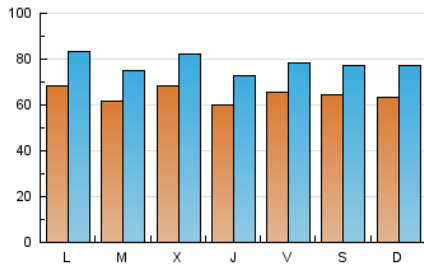

2. Secciones (Nacional e Internacional)

	PAGINAS	%
HOME	179.602	38.78 %
RESTO	283.524	61.22 %

3. Por día del mes (Nacional e Internacional)

Día	N. únicos	Visitas	Páginas	Día	N. únicos	Visitas	Páginas	Día	N. únicos	Visitas	Páginas
1	8.794	10.638	17.985	11	6.130	7.493	15.631	21	9.315	10.741	20.266
2	6.387	7.984	13.846	12	5.387	6.619	14.172	22	6.904	8.026	14.839
3	6.665	8.194	14.475	13	5.562	6.799	14.778	23	7.795	9.246	17.333
4	5.228	6.581	11.519	14	6.038	7.360	15.250	24	7.856	9.156	17.338
5	5.488	6.778	14.585	15	6.602	8.046	14.624	25	7.221	8.498	16.548
6	6.634	8.003	15.773	16	5.482	6.818	13.651	26	7.153	8.553	16.644
7	5.515	6.736	13.413	17	6.574	8.181	16.919	27	5.602	6.748	14.892
8	5.728	6.937	13.135	18	6.168	7.502	16.832	28	5.435	6.427	13.509
9	6.825	8.351	16.018	19	9.389	10.940	21.726	29	4.127	4.987	10.710
10	6.270	7.715	16.579	20	6.218	7.553	15.921	30	5.042	6.196	14.215

4. Gráficas (Nacional e Internacional)

4.1 Por día de la semana (promedio)

N. únicos / Visitas (x 100)

Páginas (x 100)

4.2 Por franja horaria (promedio)

Visitas (x 1000)

Páginas (x 1000)

4.3 Por meses