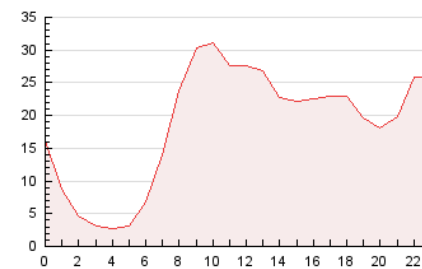

2. Secciones (Nacional)

	PAGINAS	%
HOME	176.335	39.23 %
RESTO	273.143	60.77 %

3. Por día del mes (Nacional)

Día	N. únicos	Visitas	Páginas	Día	N. únicos	Visitas	Páginas	Día	N. únicos	Visitas	Páginas
1	8.497	10.311	17.510	11	5.805	7.154	15.082	21	9.061	10.470	19.842
2	6.139	7.733	13.513	12	5.108	6.317	13.734	22	6.686	7.801	14.470
3	6.435	7.937	14.158	13	5.318	6.541	14.416	23	7.546	8.990	16.916
4	4.944	6.278	11.134	14	5.765	7.059	14.848	24	7.622	8.873	16.882
5	4.966	6.228	13.837	15	6.375	7.811	14.277	25	6.952	8.191	15.983
6	6.021	7.357	14.871	16	5.254	6.568	13.301	26	6.881	8.227	16.078
7	5.001	6.176	12.717	17	6.313	7.896	16.516	27	5.284	6.405	14.315
8	5.478	6.671	12.789	18	5.932	7.239	16.423	28	5.190	6.172	13.052
9	6.590	8.083	15.690	19	9.124	10.664	21.301	29	3.951	4.799	10.376
10	5.982	7.384	16.108	20	6.006	7.282	15.568	30	4.809	5.944	13.771

4. Gráficas (Nacional)

4.1 Por día de la semana (promedio)

N. únicos / Visitas (x 100)

Páginas (x 100)

4.2 Por franja horaria (promedio)

Visitas (x 1000)

Páginas (x 1000)

4.3 Por meses