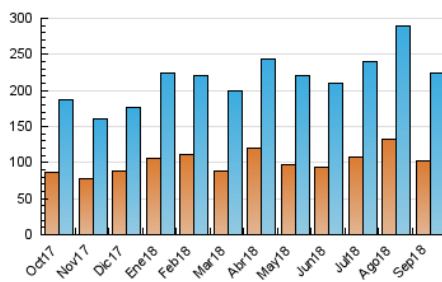

2. Secciones (Nacional)

	PAGINAS	%
HOME	176.335	39.23 %
RESTO	273.143	60.77 %

3. Por día del mes (Nacional)

Día	N. únicos	Visitas	Páginas	Día	N. únicos	Visitas	Páginas	Día	N. únicos	Visitas	Páginas
1	8.497	10.311	17.510	11	5.805	7.154	15.082	21	9.061	10.470	19.842
2	6.139	7.733	13.513	12	5.108	6.317	13.734	22	6.686	7.801	14.470
3	6.435	7.937	14.158	13	5.318	6.541	14.416	23	7.546	8.990	16.916
4	4.944	6.278	11.134	14	5.765	7.059	14.848	24	7.622	8.873	16.882
5	4.966	6.228	13.837	15	6.375	7.811	14.277	25	6.952	8.191	15.983
6	6.021	7.357	14.871	16	5.254	6.568	13.301	26	6.881	8.227	16.078
7	5.001	6.176	12.717	17	6.313	7.896	16.516	27	5.284	6.405	14.315
8	5.478	6.671	12.789	18	5.932	7.239	16.423	28	5.190	6.172	13.052
9	6.590	8.083	15.690	19	9.124	10.664	21.301	29	3.951	4.799	10.376
10	5.982	7.384	16.108	20	6.006	7.282	15.568	30	4.809	5.944	13.771

4. Gráficas (Nacional)

4.1 Por día de la semana (promedio)

N. únicos / Visitas (x 100)

Páginas (x 100)

4.2 Por franja horaria (promedio)

Visitas (x 1000)

Páginas (x 1000)

4.3 Por meses

N. únicos / Visitas (x 1000)

Páginas (x 1000)

5. Observaciones

Este Medio Electrónico de Comunicación ha sido medido por la herramienta Google Analytics de Google

6. Definiciones básicas (Para más información ver Normas Técnicas para el Control de los Medios Electrónicos de Comunicación)

Visita:

Una secuencia ininterrumpida de páginas servidas a un usuario válido. Si dicho usuario no realiza peticiones de páginas en un periodo de tiempo (30 min) la siguiente petición constituirá el inicio de una nueva visita.