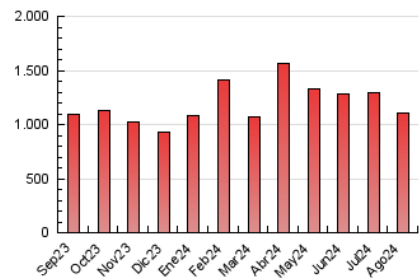

### 3. Por día del mes (Nacional e Internacional)

Día	N. únicos	Visitas	Páginas	Día	N. únicos	Visitas	Páginas	Día	N. únicos	Visitas	Páginas
1	14.982	18.532	37.779	11	11.750	14.809	29.850	21	27.619	31.337	62.866
2	13.522	15.958	32.662	12	13.024	16.249	32.528	22	15.637	19.039	39.117
3	9.190	11.748	21.504	13	17.086	21.026	44.715	23	13.648	17.392	33.974
4	10.528	13.142	25.734	14	18.141	22.049	46.427	24	10.633	12.778	24.166
5	11.832	14.518	28.586	15	14.211	17.334	35.684	25	9.308	11.809	21.839
6	17.445	20.887	38.332	16	18.568	23.209	46.744	26	19.873	23.474	43.116
7	18.196	22.030	39.483	17	16.144	19.094	37.890	27	17.423	21.459	38.629
8	13.605	16.382	30.982	18	13.554	16.277	34.169	28	16.112	19.677	36.656
9	11.489	14.398	27.159	19	13.352	16.786	34.973	29	19.105	22.528	41.321
10	9.969	11.913	23.288	20	17.174	20.064	41.353	30	16.571	20.237	38.861
								31	13.686	16.080	30.132

#### 4.1 Por día de la semana (promedio)

N. únicos / Visitas (x 100)

Páginas (x 100)

#### 4.2 Por franja horaria (promedio)

Visitas\_ (x 1000)

Páginas (x 1000)

#### 4.3 Por meses

N. únicos / Visitas (x 1000)

Páginas (x 1000)