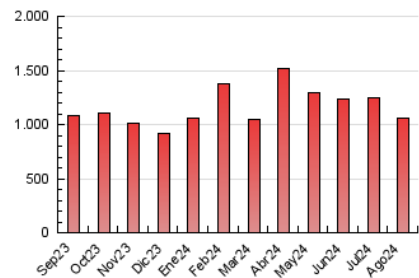

#### 3. Por día del mes (Nacional)

Día	N. únicos	Visitas	Páginas	Día	N. únicos	Visitas	Páginas	Día	N. únicos	Visitas	Páginas
<b>1</b>	14.330	17.799	36.542	<b>11</b>	11.315	14.267	28.837	<b>21</b>	27.006	30.514	61.505
<b>2</b>	12.969	15.347	31.578	<b>12</b>	12.332	15.531	31.233	<b>22</b>	15.031	18.307	37.823
<b>3</b>	8.780	11.381	20.633	<b>13</b>	16.326	20.130	43.172	<b>23</b>	13.040	16.768	32.815
<b>4</b>	10.106	12.695	24.785	<b>14</b>	17.417	21.448	45.089	<b>24</b>	10.161	12.337	23.272
<b>5</b>	11.191	13.943	27.511	<b>15</b>	13.578	16.797	34.590	<b>25</b>	8.775	11.180	20.859
<b>6</b>	16.818	20.275	37.164	<b>16</b>	17.911	22.535	45.428	<b>26</b>	19.226	22.885	41.841
<b>7</b>	17.569	21.341	38.219	<b>17</b>	15.616	18.444	36.973	<b>27</b>	16.729	20.666	37.330
<b>8</b>	13.057	15.704	29.841	<b>18</b>	13.109	15.758	33.065	<b>28</b>	15.411	19.063	35.278
<b>9</b>	10.944	13.714	26.056	<b>19</b>	12.703	16.106	33.719	<b>29</b>	18.389	21.807	39.867
<b>10</b>	9.514	11.376	22.393	<b>20</b>	16.442	19.372	40.144	<b>30</b>	15.918	19.522	37.552
								<b>31</b>	13.220	15.619	29.156

#### 4.1 Por día de la semana (promedio)

N. únicos / Visitas (x 100)

Páginas (x 100)

#### 4.2 Por franja horaria (promedio)

Visitas\_ (x 1000)

Páginas (x 1000)

#### 4.3 Por meses

N. únicos / Visitas (x 1000)

Páginas (x 1000)