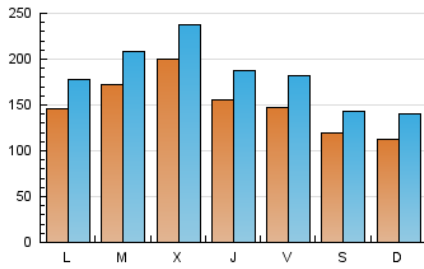

4. Gráficas (Nacional e Internacional)

4.1 Por día de la semana (promedio)

N. únicos / Visitas (x 100)