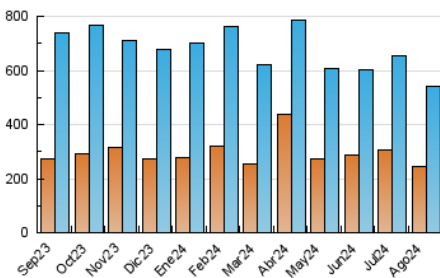

#### 4.1 Por día de la semana (promedio)

N. únicos / Visitas (x 100)

Páginas (x 100)

#### 4.2 Por franja horaria (promedio)

Visitas\_ (x 1000)

Páginas (x 1000)

#### 4.3 Por meses

N. únicos / Visitas (x 1000)

Páginas (x 1000)

## 5. Observaciones

Este Medio Electrónico de Comunicación ha sido medido por la herramienta Google Analytics de Google (GA4).

**Nota:** Debido a un fallo técnico en la herramienta de medición, no relacionado con OJD interactiva, los datos del 27/08/2024 pueden estar incompletos.