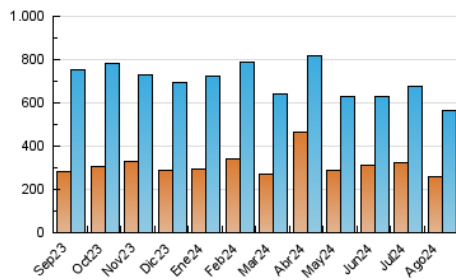

### 3. Por día del mes (Nacional e Internacional)

Día	N. únicos	Visitas	Páginas	Día	N. únicos	Visitas	Páginas	Día	N. únicos	Visitas	Páginas
1	14.982	18.532	37.779	11	11.750	14.809	29.850	21	27.619	31.337	62.866
2	13.522	15.958	32.662	12	13.024	16.249	32.528	22	15.637	19.039	39.117
3	9.190	11.748	21.504	13	17.086	21.026	44.715	23	13.648	17.392	33.974
4	10.528	13.142	25.734	14	18.141	22.049	46.427	24	10.633	12.778	24.166
5	11.832	14.518	28.586	15	14.211	17.334	35.684	25	9.308	11.809	21.839
6	17.445	20.887	38.332	16	18.568	23.209	46.744	26	19.873	23.474	43.116
7	18.196	22.030	39.483	17	16.144	19.094	37.890	27	17.423	21.459	38.629
8	13.605	16.382	30.982	18	13.554	16.277	34.169	28	16.112	19.677	36.656
9	11.489	14.398	27.159	19	13.352	16.786	34.973	29	19.105	22.528	41.321
10	9.969	11.913	23.288	20	17.174	20.064	41.353	30	16.571	20.237	38.861
								31	13.686	16.080	30.132

#### 4.1 Por día de la semana (promedio)

N. únicos / Visitas (x 100)

Páginas (x 100)

#### 4.2 Por franja horaria (promedio)

Visitas\_ (x 1000)

Páginas (x 1000)

#### 4.3 Por meses

N. únicos / Visitas (x 1000)

Páginas (x 1000)