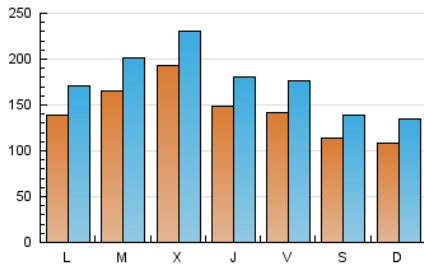

4. Gráficas (Nacional)

4.1 Por día de la semana (promedio)

N. únicos / Visitas (x 100)