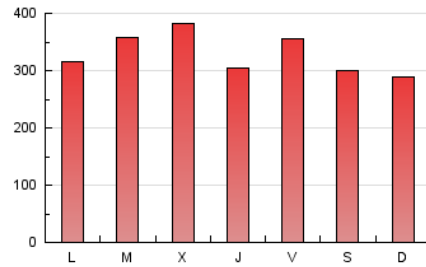

La Tribuna de Ciudad Real.es

1. Cifras totales y promedios (Nacional)

MES - AÑO	NAVEGADORES UNICOS	VISITAS	PAGINAS
Agosto - 2022	277.136	613.036	1.026.554
PROMEDIO DIARIO	16.600	19.775	33.115
PROMEDIO LUNES-VIERNES	17.008	20.302	34.411
PROMEDIO SABADO-DOMINGO	15.427	18.262	29.389
PAGINAS / VISITAS	1,67		
DURACION MEDIA VISITAS	0:01:04		
DURACION MEDIA PAGINAS	0:01:36		

2. Secciones (Nacional)

	PAGINAS	%
HOME	243.398	23.71 %
RESTO	783.156	76.29 %

3. Por día del mes (Nacional)

Día	N. únicos	Visitas	Páginas	Día	N. únicos	Visitas	Páginas	Día	N. únicos	Visitas	Páginas
1	11.706	14.511	32.475	11	13.983	16.756	27.643	21	10.952	13.362	22.921
2	11.758	14.660	28.992	12	15.665	19.041	30.511	22	13.119	16.023	28.602
3	14.322	17.361	31.906	13	17.005	19.841	32.228	23	22.715	27.005	46.946
4	13.571	16.133	26.486	14	19.790	23.378	37.896	24	22.977	26.402	39.021
5	12.341	14.793	25.637	15	18.553	23.117	39.623	25	19.171	22.406	37.331
6	9.518	11.467	18.844	16	20.790	24.928	40.542	26	32.662	36.684	53.607
7	12.744	15.392	26.968	17	20.489	24.382	39.457	27	27.429	31.543	46.766
8	12.869	15.576	26.349	18	14.662	17.473	30.361	28	13.963	16.804	27.362
9	11.317	13.666	23.368	19	15.346	18.850	32.148	29	14.833	17.835	30.459
10	15.182	18.081	29.056	20	12.018	14.305	22.124	30	19.588	23.092	39.295
								31	23.575	28.169	51.630

4. Gráficas (Nacional)

4.1 Por día de la semana (promedio)

N. únicos / Visitas (x 100)

Páginas (x 100)

4.2 Por franja horaria (promedio)

Visitas_ (x 1000)

Páginas (x 1000)

4.3 Por meses