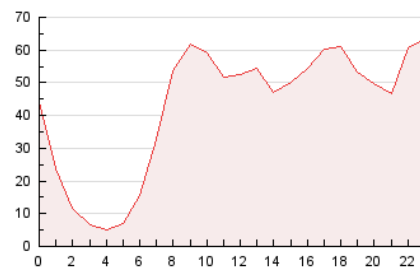

2. Secciones (Nacional)

	PAGINAS	%
HOME	243.398	23.71 %
RESTO	783.156	76.29 %

3. Por día del mes (Nacional)

Día	N. únicos	Visitas	Páginas	Día	N. únicos	Visitas	Páginas	Día	N. únicos	Visitas	Páginas
1	11.706	14.511	32.475	11	13.983	16.756	27.643	21	10.952	13.362	22.921
2	11.758	14.660	28.992	12	15.665	19.041	30.511	22	13.119	16.023	28.602
3	14.322	17.361	31.906	13	17.005	19.841	32.228	23	22.715	27.005	46.946
4	13.571	16.133	26.486	14	19.790	23.378	37.896	24	22.977	26.402	39.021
5	12.341	14.793	25.637	15	18.553	23.117	39.623	25	19.171	22.406	37.331
6	9.518	11.467	18.844	16	20.790	24.928	40.542	26	32.662	36.684	53.607
7	12.744	15.392	26.968	17	20.489	24.382	39.457	27	27.429	31.543	46.766
8	12.869	15.576	26.349	18	14.662	17.473	30.361	28	13.963	16.804	27.362
9	11.317	13.666	23.368	19	15.346	18.850	32.148	29	14.833	17.835	30.459
10	15.182	18.081	29.056	20	12.018	14.305	22.124	30	19.588	23.092	39.295
								31	23.575	28.169	51.630

4. Gráficas (Nacional)

4.1 Por día de la semana (promedio)

N. únicos / Visitas (x 100)

Páginas (x 100)

4.2 Por franja horaria (promedio)

Visitas_ (x 1000)

Páginas (x 1000)

4.3 Por meses