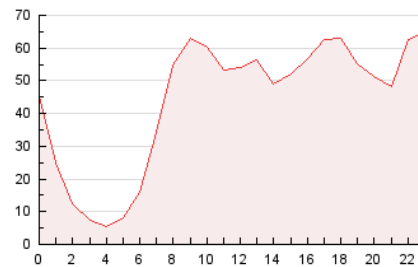

2. Secciones (Nacional e Internacional)

	PAGINAS	%
HOME	245.757	23.17 %
RESTO	814.935	76.83 %

3. Por día del mes (Nacional e Internacional)

Día	N. únicos	Visitas	Páginas	Día	N. únicos	Visitas	Páginas	Día	N. únicos	Visitas	Páginas
1	12.347	15.266	33.496	11	14.748	17.531	28.607	21	11.691	14.161	23.870
2	12.544	15.506	30.041	12	16.459	19.856	31.488	22	13.979	16.933	29.670
3	15.120	18.240	32.932	13	17.814	20.715	33.245	23	23.772	28.094	48.218
4	14.338	16.915	27.406	14	20.527	24.223	38.867	24	23.999	27.463	40.286
5	13.139	15.594	26.728	15	19.473	24.063	41.481	25	20.109	23.430	38.528
6	10.081	12.044	19.563	16	21.730	25.923	41.710	26	33.895	37.945	55.392
7	13.361	15.994	27.684	17	21.511	25.364	40.645	27	28.277	32.532	47.955
8	13.678	16.400	27.389	18	15.526	18.434	31.473	28	14.647	17.484	28.197
9	12.217	14.505	24.367	19	16.313	19.818	33.274	29	15.849	18.850	31.737
10	15.911	18.818	29.965	20	12.704	14.977	22.904	30	20.662	24.221	40.612
								31	24.564	29.257	52.962

4. Gráficas (Nacional e Internacional)

4.1 Por día de la semana (promedio)

N. únicos / Visitas (x 100)

Páginas (x 100)

4.2 Por franja horaria (promedio)

Visitas_ (x 1000)

Páginas (x 1000)

4.3 Por meses