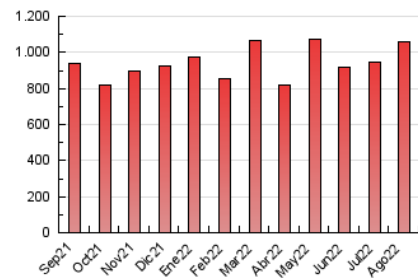

Páginas (x 1000)