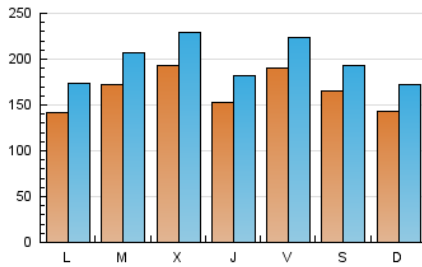

La Tribuna de Ciudad Real.es

1. Cifras totales y promedios (Nacional)

MES - AÑO	NAVEGADORES UNICOS	VISITAS	PAGINAS
Agosto - 2022	277.136	613.036	1.026.554
PROMEDIO DIARIO	16.600	19.775	33.115
PROMEDIO LUNES-VIERNES	17.008	20.302	34.411
PROMEDIO SABADO-DOMINGO	15.427	18.262	29.389
PAGINAS / VISITAS	1,67		
DURACION MEDIA VISITAS	0:01:04		
DURACION MEDIA PAGINAS	0:01:36		

2. Secciones (Nacional)

	PAGINAS	%
HOME	243.398	23.71 %
RESTO	783.156	76.29 %

3. Por día del mes (Nacional)

Día	N. únicos	Visitas	Páginas	Día	N. únicos	Visitas	Páginas	Día	N. únicos	Visitas	Páginas
1	11.706	14.511	32.475	11	13.983	16.756	27.643	21	10.952	13.362	22.921
2	11.758	14.660	28.992	12	15.665	19.041	30.511	22	13.119	16.023	28.602
3	14.322	17.361	31.906	13	17.005	19.841	32.228	23	22.715	27.005	46.946
4	13.571	16.133	26.486	14	19.790	23.378	37.896	24	22.977	26.402	39.021
5	12.341	14.793	25.637	15	18.553	23.117	39.623	25	19.171	22.406	37.331
6	9.518	11.467	18.844	16	20.790	24.928	40.542	26	32.662	36.684	53.607
7	12.744	15.392	26.968	17	20.489	24.382	39.457	27	27.429	31.543	46.766
8	12.869	15.576	26.349	18	14.662	17.473	30.361	28	13.963	16.804	27.362
9	11.317	13.666	23.368	19	15.346	18.850	32.148	29	14.833	17.835	30.459
10	15.182	18.081	29.056	20	12.018	14.305	22.124	30	19.588	23.092	39.295
								31	23.575	28.169	51.630

4. Gráficas (Nacional)

4.1 Por día de la semana (promedio)

N. únicos / Visitas (x 100)

Páginas (x 100)

4.2 Por franja horaria (promedio)

Visitas_ (x 1000)

Páginas (x 1000)

4.3 Por meses