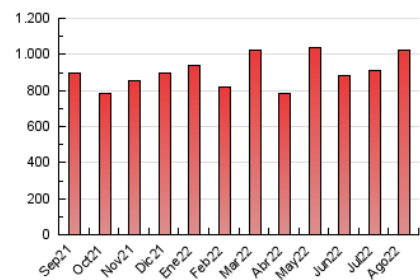

Páginas (x 1000)