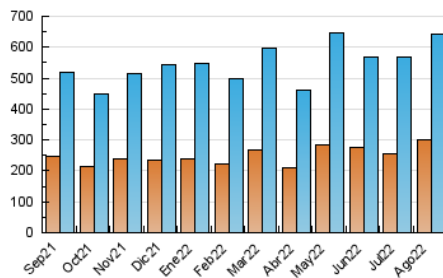

4.3 Por meses

N. únicos / Visitas (x 1000)