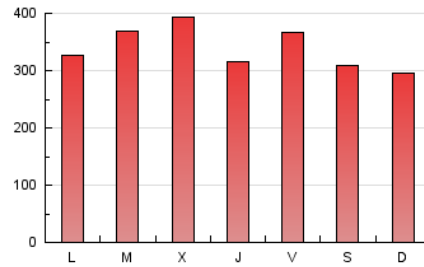

La Tribuna de Ciudad Real.es

1. Cifras totales y promedios (Nacional e Internacional)

MES - AÑO	NAVEGADORES UNICOS	VISITAS	PAGINAS
Agosto - 2022	300.873	640.556	1.060.692
PROMEDIO DIARIO	17.451	20.663	34.216
PROMEDIO LUNES-VIERNES	17.908	21.236	35.583
PROMEDIO SABADO-DOMINGO	16.138	19.016	30.286
PAGINAS / VISITAS	1,66		
DURACION MEDIA VISITAS	0:01:03		
DURACION MEDIA PAGINAS	0:01:36		

2. Secciones (Nacional e Internacional)

	PAGINAS	%
HOME	245.757	23.17 %
RESTO	814.935	76.83 %

3. Por día del mes (Nacional e Internacional)

Día	N. únicos	Visitas	Páginas	Día	N. únicos	Visitas	Páginas	Día	N. únicos	Visitas	Páginas
1	12.347	15.266	33.496	11	14.748	17.531	28.607	21	11.691	14.161	23.870
2	12.544	15.506	30.041	12	16.459	19.856	31.488	22	13.979	16.933	29.670
3	15.120	18.240	32.932	13	17.814	20.715	33.245	23	23.772	28.094	48.218
4	14.338	16.915	27.406	14	20.527	24.223	38.867	24	23.999	27.463	40.286
5	13.139	15.594	26.728	15	19.473	24.063	41.481	25	20.109	23.430	38.528
6	10.081	12.044	19.563	16	21.730	25.923	41.710	26	33.895	37.945	55.392
7	13.361	15.994	27.684	17	21.511	25.364	40.645	27	28.277	32.532	47.955
8	13.678	16.400	27.389	18	15.526	18.434	31.473	28	14.647	17.484	28.197
9	12.217	14.505	24.367	19	16.313	19.818	33.274	29	15.849	18.850	31.737
10	15.911	18.818	29.965	20	12.704	14.977	22.904	30	20.662	24.221	40.612
								31	24.564	29.257	52.962

4. Gráficas (Nacional e Internacional)

4.1 Por día de la semana (promedio)

N. únicos / Visitas (x 100)

Páginas (x 100)

4.2 Por franja horaria (promedio)

Visitas_ (x 1000)

Páginas (x 1000)

4.3 Por meses