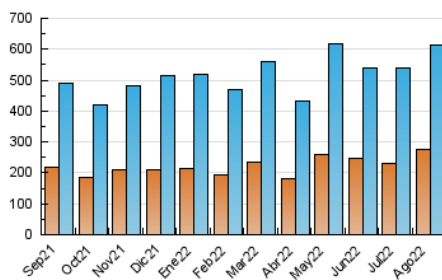

2. Secciones (Nacional)

	PAGINAS	%
HOME	243.398	23.71 %
RESTO	783.156	76.29 %

3. Por día del mes (Nacional)

Día	N. únicos	Visitas	Páginas	Día	N. únicos	Visitas	Páginas	Día	N. únicos	Visitas	Páginas
1	11.706	14.511	32.475	11	13.983	16.756	27.643	21	10.952	13.362	22.921
2	11.758	14.660	28.992	12	15.665	19.041	30.511	22	13.119	16.023	28.602
3	14.322	17.361	31.906	13	17.005	19.841	32.228	23	22.715	27.005	46.946
4	13.571	16.133	26.486	14	19.790	23.378	37.896	24	22.977	26.402	39.021
5	12.341	14.793	25.637	15	18.553	23.117	39.623	25	19.171	22.406	37.331
6	9.518	11.467	18.844	16	20.790	24.928	40.542	26	32.662	36.684	53.607
7	12.744	15.392	26.968	17	20.489	24.382	39.457	27	27.429	31.543	46.766
8	12.869	15.576	26.349	18	14.662	17.473	30.361	28	13.963	16.804	27.362
9	11.317	13.666	23.368	19	15.346	18.850	32.148	29	14.833	17.835	30.459
10	15.182	18.081	29.056	20	12.018	14.305	22.124	30	19.588	23.092	39.295
								31	23.575	28.169	51.630

4. Gráficas (Nacional)

4.1 Por día de la semana (promedio)

N. únicos / Visitas (x 100)

Páginas (x 100)

4.2 Por franja horaria (promedio)

Visitas_ (x 1000)

Páginas (x 1000)

4.3 Por meses

N. únicos / Visitas (x 1000)

Páginas (x 1000)

5. Observaciones

Este Medio Electrónico de Comunicación ha sido medido por la herramienta Google Analytics de Google (Universal Analytics)

6. Definiciones básicas (Para más información ver Normas Técnicas para el Control de los Medios Electrónicos de Comunicación)

Visita:

Una secuencia ininterrumpida de páginas servidas a un usuario válido. Si dicho usuario no realiza peticiones de páginas en un periodo de tiempo (30 min) la siguiente petición constituirá el inicio de una nueva visita.