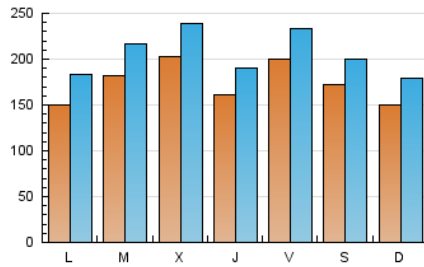

La Tribuna de Ciudad Real.es

1. Cifras totales y promedios (Nacional e Internacional)

MES - AÑO	NAVEGADORES UNICOS	VISITAS	PAGINAS
Agosto - 2022	300.873	640.556	1.060.692
PROMEDIO DIARIO	17.451	20.663	34.216
PROMEDIO LUNES-VIERNES	17.908	21.236	35.583
PROMEDIO SABADO-DOMINGO	16.138	19.016	30.286
PAGINAS / VISITAS	1,66		
DURACION MEDIA VISITAS	0:01:03		
DURACION MEDIA PAGINAS	0:01:36		

2. Secciones (Nacional e Internacional)

	PAGINAS	%
HOME	245.757	23.17 %
RESTO	814.935	76.83 %

3. Por día del mes (Nacional e Internacional)

Día	N. únicos	Visitas	Páginas	Día	N. únicos	Visitas	Páginas	Día	N. únicos	Visitas	Páginas
1	12.347	15.266	33.496	11	14.748	17.531	28.607	21	11.691	14.161	23.870
2	12.544	15.506	30.041	12	16.459	19.856	31.488	22	13.979	16.933	29.670
3	15.120	18.240	32.932	13	17.814	20.715	33.245	23	23.772	28.094	48.218
4	14.338	16.915	27.406	14	20.527	24.223	38.867	24	23.999	27.463	40.286
5	13.139	15.594	26.728	15	19.473	24.063	41.481	25	20.109	23.430	38.528
6	10.081	12.044	19.563	16	21.730	25.923	41.710	26	33.895	37.945	55.392
7	13.361	15.994	27.684	17	21.511	25.364	40.645	27	28.277	32.532	47.955
8	13.678	16.400	27.389	18	15.526	18.434	31.473	28	14.647	17.484	28.197
9	12.217	14.505	24.367	19	16.313	19.818	33.274	29	15.849	18.850	31.737
10	15.911	18.818	29.965	20	12.704	14.977	22.904	30	20.662	24.221	40.612
								31	24.564	29.257	52.962

4. Gráficas (Nacional e Internacional)

4.1 Por día de la semana (promedio)

N. únicos / Visitas (x 100)

Páginas (x 100)

4.2 Por franja horaria (promedio)

Visitas_ (x 1000)

Páginas (x 1000)

4.3 Por meses