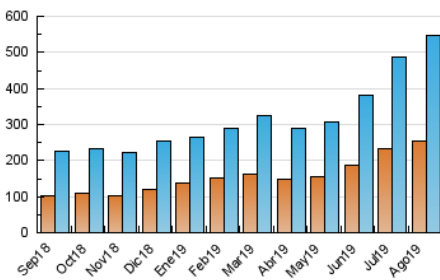

4.3 Por meses

N. únicos / Visitas (x 1000)