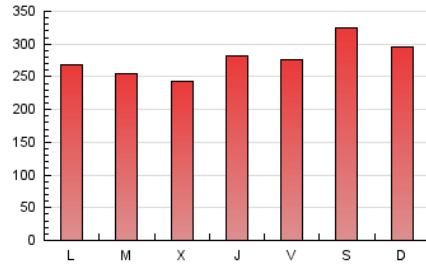

2. Secciones (Nacional)

	PAGINAS	%
HOME	171.108	19.75 %
RESTO	695.223	80.25 %

3. Por día del mes (Nacional)

Día	N. únicos	Visitas	Páginas	Día	N. únicos	Visitas	Páginas	Día	N. únicos	Visitas	Páginas
1	20.489	23.701	39.886	11	13.783	15.644	24.662	21	14.046	16.794	27.393
2	12.214	13.895	24.587	12	11.532	13.159	21.009	22	11.457	13.431	20.974
3	42.101	47.765	66.269	13	10.065	11.799	20.056	23	11.785	13.812	23.705
4	16.411	18.222	28.408	14	12.233	14.026	26.353	24	11.782	14.054	21.074
5	13.798	15.807	24.473	15	17.523	20.054	33.585	25	16.819	19.724	30.146
6	18.671	21.380	33.257	16	21.118	24.375	39.765	26	15.516	17.786	28.739
7	13.870	16.350	25.963	17	17.927	20.641	33.246	27	12.642	14.417	23.641
8	13.626	15.597	24.575	18	18.471	22.054	35.078	28	9.301	10.862	17.400
9	15.959	17.823	26.921	19	18.144	20.680	33.368	29	13.392	14.919	21.929
10	13.097	14.780	21.757	20	12.326	14.294	25.275	30	13.814	15.464	22.934
								31	11.059	12.671	19.903

4. Gráficas (Nacional)

4.1 Por día de la semana (promedio)

N. únicos / Visitas (x 100)

Páginas (x 100)

4.2 Por franja horaria (promedio)

Visitas (x 1000)

Páginas (x 1000)

4.3 Por meses