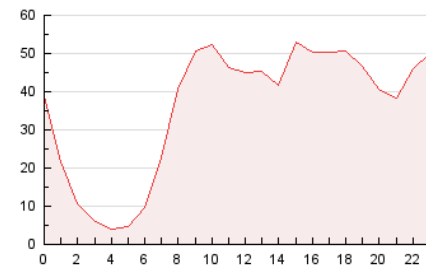

2. Secciones (Nacional)

	PAGINAS	%
HOME	171.108	19.75 %
RESTO	695.223	80.25 %

3. Por día del mes (Nacional)

Día	N. únicos	Visitas	Páginas	Día	N. únicos	Visitas	Páginas	Día	N. únicos	Visitas	Páginas
1	20.489	23.701	39.886	11	13.783	15.644	24.662	21	14.046	16.794	27.393
2	12.214	13.895	24.587	12	11.532	13.159	21.009	22	11.457	13.431	20.974
3	42.101	47.765	66.269	13	10.065	11.799	20.056	23	11.785	13.812	23.705
4	16.411	18.222	28.408	14	12.233	14.026	26.353	24	11.782	14.054	21.074
5	13.798	15.807	24.473	15	17.523	20.054	33.585	25	16.819	19.724	30.146
6	18.671	21.380	33.257	16	21.118	24.375	39.765	26	15.516	17.786	28.739
7	13.870	16.350	25.963	17	17.927	20.641	33.246	27	12.642	14.417	23.641
8	13.626	15.597	24.575	18	18.471	22.054	35.078	28	9.301	10.862	17.400
9	15.959	17.823	26.921	19	18.144	20.680	33.368	29	13.392	14.919	21.929
10	13.097	14.780	21.757	20	12.326	14.294	25.275	30	13.814	15.464	22.934
								31	11.059	12.671	19.903

4. Gráficas (Nacional)

4.1 Por día de la semana (promedio)

N. únicos / Visitas (x 100)

Páginas (x 100)

4.2 Por franja horaria (promedio)

Visitas (x 1000)

Páginas (x 1000)

4.3 Por meses