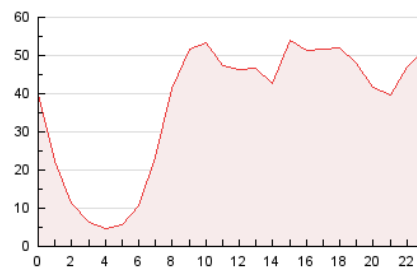

2. Secciones (Nacional e Internacional)

	PAGINAS	%
HOME	174.379	19.58 %
RESTO	716.314	80.42 %

3. Por día del mes (Nacional e Internacional)

Día	N. únicos	Visitas	Páginas	Día	N. únicos	Visitas	Páginas	Día	N. únicos	Visitas	Páginas
1	21.080	24.374	40.724	11	14.289	16.186	25.331	21	14.679	17.411	28.207
2	12.721	14.463	25.335	12	12.154	13.800	21.792	22	12.101	14.023	21.728
3	42.938	48.586	67.385	13	10.568	12.371	20.815	23	12.335	14.465	24.536
4	17.010	18.829	29.184	14	12.767	14.652	27.175	24	12.245	14.570	21.718
5	14.345	16.399	25.176	15	18.042	20.632	34.311	25	17.405	20.308	30.900
6	19.399	22.116	34.134	16	21.793	25.110	40.752	26	16.027	18.382	29.583
7	14.408	16.984	26.705	17	18.476	21.267	34.028	27	13.170	15.022	24.428
8	14.241	16.231	25.350	18	19.130	22.695	35.903	28	9.826	11.404	18.040
9	16.524	18.426	27.693	19	18.804	21.354	34.306	29	14.206	15.790	22.933
10	13.551	15.266	22.349	20	12.795	14.808	25.899	30	14.536	16.228	23.855
								31	11.469	13.096	20.418

4. Gráficas (Nacional e Internacional)

4.1 Por día de la semana (promedio)

N. únicos / Visitas (x 100)

Páginas (x 100)

4.2 Por franja horaria (promedio)

Visitas (x 1000)

Páginas (x 1000)

4.3 Por meses