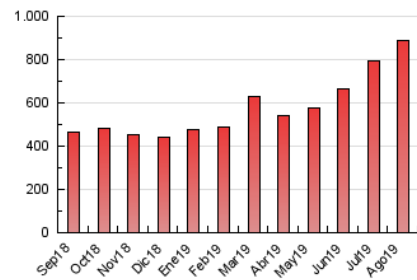

Páginas (x 1000)