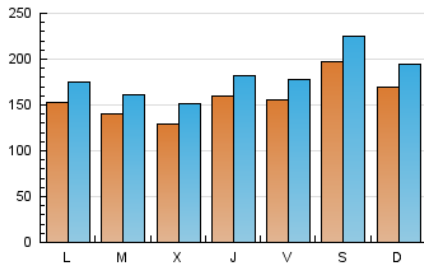

2. Secciones (Nacional e Internacional)

	PAGINAS	%
HOME	174.379	19.58 %
RESTO	716.314	80.42 %

3. Por día del mes (Nacional e Internacional)

Día	N. únicos	Visitas	Páginas	Día	N. únicos	Visitas	Páginas	Día	N. únicos	Visitas	Páginas
1	21.080	24.374	40.724	11	14.289	16.186	25.331	21	14.679	17.411	28.207
2	12.721	14.463	25.335	12	12.154	13.800	21.792	22	12.101	14.023	21.728
3	42.938	48.586	67.385	13	10.568	12.371	20.815	23	12.335	14.465	24.536
4	17.010	18.829	29.184	14	12.767	14.652	27.175	24	12.245	14.570	21.718
5	14.345	16.399	25.176	15	18.042	20.632	34.311	25	17.405	20.308	30.900
6	19.399	22.116	34.134	16	21.793	25.110	40.752	26	16.027	18.382	29.583
7	14.408	16.984	26.705	17	18.476	21.267	34.028	27	13.170	15.022	24.428
8	14.241	16.231	25.350	18	19.130	22.695	35.903	28	9.826	11.404	18.040
9	16.524	18.426	27.693	19	18.804	21.354	34.306	29	14.206	15.790	22.933
10	13.551	15.266	22.349	20	12.795	14.808	25.899	30	14.536	16.228	23.855
								31	11.469	13.096	20.418

4. Gráficas (Nacional e Internacional)

4.1 Por día de la semana (promedio)

N. únicos / Visitas (x 100)

Páginas (x 100)

4.2 Por franja horaria (promedio)

Visitas (x 1000)

Páginas (x 1000)

4.3 Por meses