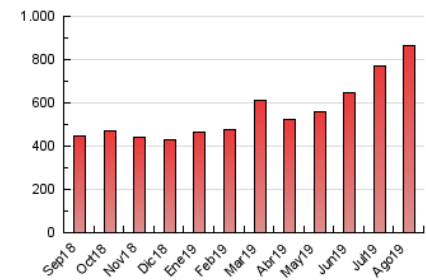

2. Secciones (Nacional)

	PAGINAS	%
HOME	171.108	19.75 %
RESTO	695.223	80.25 %

3. Por día del mes (Nacional)

Día	N. únicos	Visitas	Páginas	Día	N. únicos	Visitas	Páginas	Día	N. únicos	Visitas	Páginas
1	20.489	23.701	39.886	11	13.783	15.644	24.662	21	14.046	16.794	27.393
2	12.214	13.895	24.587	12	11.532	13.159	21.009	22	11.457	13.431	20.974
3	42.101	47.765	66.269	13	10.065	11.799	20.056	23	11.785	13.812	23.705
4	16.411	18.222	28.408	14	12.233	14.026	26.353	24	11.782	14.054	21.074
5	13.798	15.807	24.473	15	17.523	20.054	33.585	25	16.819	19.724	30.146
6	18.671	21.380	33.257	16	21.118	24.375	39.765	26	15.516	17.786	28.739
7	13.870	16.350	25.963	17	17.927	20.641	33.246	27	12.642	14.417	23.641
8	13.626	15.597	24.575	18	18.471	22.054	35.078	28	9.301	10.862	17.400
9	15.959	17.823	26.921	19	18.144	20.680	33.368	29	13.392	14.919	21.929
10	13.097	14.780	21.757	20	12.326	14.294	25.275	30	13.814	15.464	22.934
								31	11.059	12.671	19.903

4. Gráficas (Nacional)

4.1 Por día de la semana (promedio)

N. únicos / Visitas (x 100)

Páginas (x 100)

4.2 Por franja horaria (promedio)

Visitas (x 1000)

Páginas (x 1000)

4.3 Por meses

N. únicos / Visitas (x 1000)

Páginas (x 1000)

5. Observaciones

Este Medio Electrónico de Comunicación ha sido medido por la herramienta Google Analytics de Google

6. Definiciones básicas (Para más información ver Normas Técnicas para el Control de los Medios Electrónicos de Comunicación)

Visita:

Una secuencia ininterrumpida de páginas servidas a un usuario válido. Si dicho usuario no realiza peticiones de páginas en un periodo de tiempo (30 min) la siguiente petición constituirá el inicio de una nueva visita.