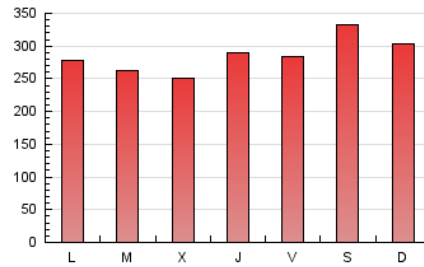

2. Secciones (Nacional e Internacional)

	PAGINAS	%
HOME	174.379	19.58 %
RESTO	716.314	80.42 %

3. Por día del mes (Nacional e Internacional)

Día	N. únicos	Visitas	Páginas	Día	N. únicos	Visitas	Páginas	Día	N. únicos	Visitas	Páginas
1	21.080	24.374	40.724	11	14.289	16.186	25.331	21	14.679	17.411	28.207
2	12.721	14.463	25.335	12	12.154	13.800	21.792	22	12.101	14.023	21.728
3	42.938	48.586	67.385	13	10.568	12.371	20.815	23	12.335	14.465	24.536
4	17.010	18.829	29.184	14	12.767	14.652	27.175	24	12.245	14.570	21.718
5	14.345	16.399	25.176	15	18.042	20.632	34.311	25	17.405	20.308	30.900
6	19.399	22.116	34.134	16	21.793	25.110	40.752	26	16.027	18.382	29.583
7	14.408	16.984	26.705	17	18.476	21.267	34.028	27	13.170	15.022	24.428
8	14.241	16.231	25.350	18	19.130	22.695	35.903	28	9.826	11.404	18.040
9	16.524	18.426	27.693	19	18.804	21.354	34.306	29	14.206	15.790	22.933
10	13.551	15.266	22.349	20	12.795	14.808	25.899	30	14.536	16.228	23.855
								31	11.469	13.096	20.418

4. Gráficas (Nacional e Internacional)

4.1 Por día de la semana (promedio)

N. únicos / Visitas (x 100)

Páginas (x 100)

4.2 Por franja horaria (promedio)

Visitas (x 1000)

Páginas (x 1000)

4.3 Por meses