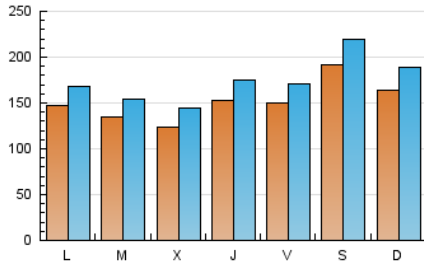

La Tribuna de Ciudad Real.es

1. Cifras totales y promedios (Nacional)

MES - AÑO	NAVEGADORES UNICOS	VISITAS	PAGINAS
Agosto - 2019	255.306	545.980	866.331
PROMEDIO DIARIO	15.322	17.612	27.946
PROMEDIO LUNES-VIERNES	14.251	16.383	26.627
PROMEDIO SABADO-DOMINGO	17.939	20.617	31.171
PAGINAS / VISITAS	1,59		
DURACION MEDIA VISITAS		0:00:54	
DURACION MEDIA PAGINAS		0:01:32	

2. Secciones (Nacional)

	PAGINAS	%
HOME	171.108	19.75 %
RESTO	695.223	80.25 %

3. Por día del mes (Nacional)

Día	N. únicos	Visitas	Páginas	Día	N. únicos	Visitas	Páginas	Día	N. únicos	Visitas	Páginas
1	20.489	23.701	39.886	11	13.783	15.644	24.662	21	14.046	16.794	27.393
2	12.214	13.895	24.587	12	11.532	13.159	21.009	22	11.457	13.431	20.974
3	42.101	47.765	66.269	13	10.065	11.799	20.056	23	11.785	13.812	23.705
4	16.411	18.222	28.408	14	12.233	14.026	26.353	24	11.782	14.054	21.074
5	13.798	15.807	24.473	15	17.523	20.054	33.585	25	16.819	19.724	30.146
6	18.671	21.380	33.257	16	21.118	24.375	39.765	26	15.516	17.786	28.739
7	13.870	16.350	25.963	17	17.927	20.641	33.246	27	12.642	14.417	23.641
8	13.626	15.597	24.575	18	18.471	22.054	35.078	28	9.301	10.862	17.400
9	15.959	17.823	26.921	19	18.144	20.680	33.368	29	13.392	14.919	21.929
10	13.097	14.780	21.757	20	12.326	14.294	25.275	30	13.814	15.464	22.934
								31	11.059	12.671	19.903

4. Gráficas (Nacional)

4.1 Por día de la semana (promedio)

N. únicos / Visitas (x 100)

Páginas (x 100)

4.2 Por franja horaria (promedio)

Visitas (x 1000)

Páginas (x 1000)

4.3 Por meses