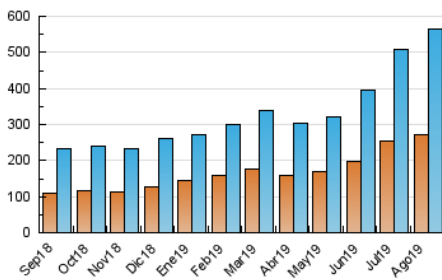

4.3 Por meses

N. únicos / Visitas (x 1000)