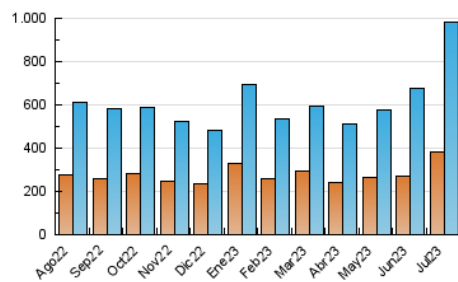

2. Secciones (Nacional)

	PAGINAS	%
HOME	305.146	18.21 %
RESTO	1.370.787	81.79 %

3. Por día del mes (Nacional)

Día	N. únicos	Visitas	Páginas	Día	N. únicos	Visitas	Páginas	Día	N. únicos	Visitas	Páginas
1	29.679	37.021	61.807	11	60.102	69.836	113.651	21	26.268	33.939	56.688
2	21.500	25.817	44.815	12	43.348	54.015	88.128	22	18.378	22.252	37.352
3	24.280	31.008	55.376	13	29.883	37.479	61.820	23	16.305	22.100	40.258
4	17.664	22.329	40.342	14	19.931	25.162	43.384	24	12.223	17.233	31.196
5	20.151	25.488	46.071	15	15.733	19.193	33.064	25	21.303	27.315	47.125
6	23.647	30.992	52.301	16	13.900	17.684	29.972	26	35.191	41.735	67.694
7	23.855	29.872	55.525	17	17.722	22.309	40.776	27	21.438	26.553	46.415
8	19.501	24.113	41.944	18	19.981	24.981	42.829	28	17.376	22.241	37.877
9	73.397	82.846	126.019	19	22.861	29.170	52.553	29	14.797	19.089	32.653
10	49.908	60.558	96.905	20	20.565	27.335	49.752	30	16.847	21.963	37.728
								31	24.270	32.210	63.913

4. Gráficas (Nacional)

4.1 Por día de la semana (promedio)

N. únicos / Visitas (x 100)

Páginas (x 100)

4.2 Por franja horaria (promedio)

Visitas_ (x 1000)

Páginas (x 1000)

4.3 Por meses

N. únicos / Visitas (x 1000)

Páginas (x 1000)

5. Observaciones

Este Medio Electrónico de Comunicación ha sido medido por la herramienta Google Analytics de Google (GA4)

6. Definiciones básicas (Para más información ver Normas Técnicas para el Control de los Medios Electrónicos de Comunicación)

Visita:

Una secuencia ininterrumpida de páginas servidas a un usuario válido. Si dicho usuario no realiza peticiones de páginas en un periodo de tiempo (30 min) la siguiente petición constituirá el inicio de una nueva visita.