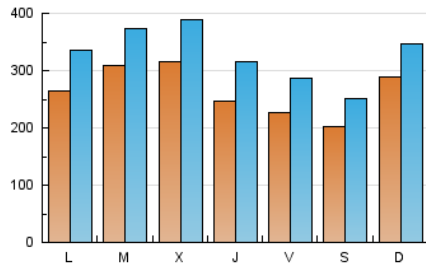

La Tribuna de Ciudad Real.es

1. Cifras totales y promedios (Nacional e Internacional)

MES - AÑO	NAVEGADORES UNICOS	VISITAS	PAGINAS
Julio - 2023	402.808	1.011.298	1.713.178
PROMEDIO DIARIO	26.372	32.623	55.264
PROMEDIO LUNES-VIERNES	27.225	33.944	58.018
PROMEDIO SABADO-DOMINGO	24.580	29.847	49.480
PAGINAS / VISITAS	1,69		
DURACION MEDIA VISITAS	0:02:17		
TIEMPO INTERACCIÓN MEDIO	0:02:35		

2. Secciones (Nacional e Internacional)

	PAGINAS	%
HOME	307.931	17.97 %
RESTO	1.405.247	82.03 %

3. Por día del mes (Nacional e Internacional)

Día	N. únicos	Visitas	Páginas	Día	N. únicos	Visitas	Páginas	Día	N. únicos	Visitas	Páginas
1	30.305	37.777	62.881	11	62.671	72.239	116.923	21	26.979	34.909	57.805
2	22.114	26.403	45.731	12	45.499	56.387	91.152	22	18.854	22.877	38.146
3	25.171	31.867	56.625	13	30.963	38.669	63.370	23	16.908	22.864	41.197
4	18.449	23.214	41.385	14	20.610	25.903	44.457	24	12.824	17.848	32.039
5	20.987	26.433	47.246	15	16.382	19.994	34.021	25	22.015	27.942	48.040
6	24.468	31.869	53.617	16	14.511	18.314	30.881	26	35.823	42.403	68.721
7	24.678	31.020	56.779	17	18.581	23.055	41.948	27	22.224	27.512	47.557
8	20.131	24.851	42.938	18	20.866	25.819	44.005	28	18.086	22.965	38.859
9	74.110	83.514	127.192	19	23.725	30.177	53.772	29	15.270	19.524	33.375
10	51.034	61.708	98.502	20	21.289	28.035	50.774	30	17.218	22.353	38.442
								31	24.793	32.853	64.798

4. Gráficas (Nacional e Internacional)

4.1 Por día de la semana (promedio)

N. únicos / Visitas (x 100)

Páginas (x 100)

4.2 Por franja horaria (promedio)

Visitas_ (x 1000)

Páginas (x 1000)

4.3 Por meses