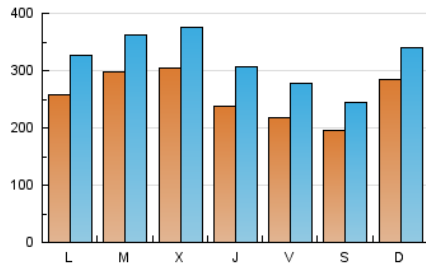

La Tribuna de Ciudad Real.es

1. Cifras totales y promedios (Nacional)

MES - AÑO	NAVEGADORES UNICOS	VISITAS	PAGINAS
Julio - 2023	380.104	983.838	1.675.933
PROMEDIO DIARIO	25.549	31.737	54.062
PROMEDIO LUNES-VIERNES	26.284	32.941	56.682
PROMEDIO SABADO-DOMINGO	24.004	29.208	48.561
PAGINAS / VISITAS	1,70		
DURACION MEDIA VISITAS	0:02:18		
TIEMPO INTERACCIÓN MEDIO	0:02:42		

2. Secciones (Nacional)

	PAGINAS	%
HOME	305.146	18.21 %
RESTO	1.370.787	81.79 %

3. Por día del mes (Nacional)

Día	N. únicos	Visitas	Páginas	Día	N. únicos	Visitas	Páginas	Día	N. únicos	Visitas	Páginas
1	29.679	37.021	61.807	11	60.102	69.836	113.651	21	26.268	33.939	56.688
2	21.500	25.817	44.815	12	43.348	54.015	88.128	22	18.378	22.252	37.352
3	24.280	31.008	55.376	13	29.883	37.479	61.820	23	16.305	22.100	40.258
4	17.664	22.329	40.342	14	19.931	25.162	43.384	24	12.223	17.233	31.196
5	20.151	25.488	46.071	15	15.733	19.193	33.064	25	21.303	27.315	47.125
6	23.647	30.992	52.301	16	13.900	17.684	29.972	26	35.191	41.735	67.694
7	23.855	29.872	55.525	17	17.722	22.309	40.776	27	21.438	26.553	46.415
8	19.501	24.113	41.944	18	19.981	24.981	42.829	28	17.376	22.241	37.877
9	73.397	82.846	126.019	19	22.861	29.170	52.553	29	14.797	19.089	32.653
10	49.908	60.558	96.905	20	20.565	27.335	49.752	30	16.847	21.963	37.728
								31	24.270	32.210	63.913

4. Gráficas (Nacional)

4.1 Por día de la semana (promedio)

N. únicos / Visitas (x 100)

Páginas (x 100)

4.2 Por franja horaria (promedio)

Visitas_ (x 1000)

Páginas (x 1000)

4.3 Por meses