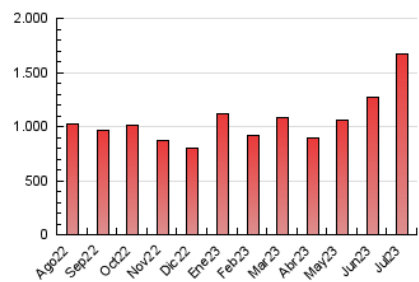

2. Secciones (Nacional)

	PAGINAS	%
HOME	305.146	18.21 %
RESTO	1.370.787	81.79 %

3. Por día del mes (Nacional)

Día	N. únicos	Visitas	Páginas	Día	N. únicos	Visitas	Páginas	Día	N. únicos	Visitas	Páginas
1	29.679	37.021	61.807	11	60.102	69.836	113.651	21	26.268	33.939	56.688
2	21.500	25.817	44.815	12	43.348	54.015	88.128	22	18.378	22.252	37.352
3	24.280	31.008	55.376	13	29.883	37.479	61.820	23	16.305	22.100	40.258
4	17.664	22.329	40.342	14	19.931	25.162	43.384	24	12.223	17.233	31.196
5	20.151	25.488	46.071	15	15.733	19.193	33.064	25	21.303	27.315	47.125
6	23.647	30.992	52.301	16	13.900	17.684	29.972	26	35.191	41.735	67.694
7	23.855	29.872	55.525	17	17.722	22.309	40.776	27	21.438	26.553	46.415
8	19.501	24.113	41.944	18	19.981	24.981	42.829	28	17.376	22.241	37.877
9	73.397	82.846	126.019	19	22.861	29.170	52.553	29	14.797	19.089	32.653
10	49.908	60.558	96.905	20	20.565	27.335	49.752	30	16.847	21.963	37.728
								31	24.270	32.210	63.913

4. Gráficas (Nacional)

4.1 Por día de la semana (promedio)

N. únicos / Visitas (x 100)

Páginas (x 100)

4.2 Por franja horaria (promedio)

Visitas_ (x 1000)

Páginas (x 1000)

4.3 Por meses

N. únicos / Visitas (x 1000)

Páginas (x 1000)

5. Observaciones

Este Medio Electrónico de Comunicación ha sido medido por la herramienta Google Analytics de Google (GA4)

6. Definiciones básicas (Para más información ver Normas Técnicas para el Control de los Medios Electrónicos de Comunicación)

Visita:

Una secuencia ininterrumpida de páginas servidas a un usuario válido. Si dicho usuario no realiza peticiones de páginas en un periodo de tiempo (30 min) la siguiente petición constituirá el inicio de una nueva visita.