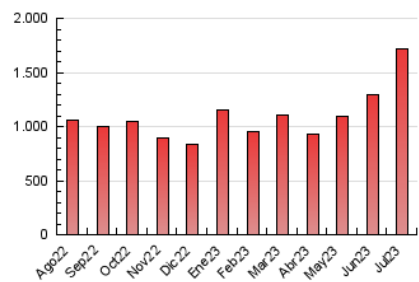

Páginas (x 1000)