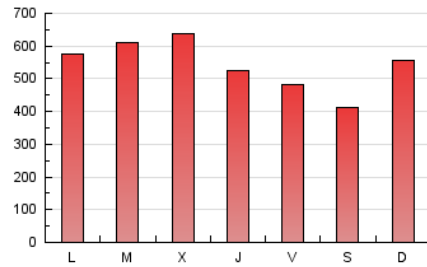

La Tribuna de Ciudad Real.es

1. Cifras totales y promedios (Nacional)

MES - AÑO	NAVEGADORES UNICOS	VISITAS	PAGINAS
Julio - 2023	380.104	983.838	1.675.933
PROMEDIO DIARIO	25.549	31.737	54.062
PROMEDIO LUNES-VIERNES	26.284	32.941	56.682
PROMEDIO SABADO-DOMINGO	24.004	29.208	48.561
PAGINAS / VISITAS	1,70		
DURACION MEDIA VISITAS	0:02:18		
TIEMPO INTERACCIÓN MEDIO	0:02:42		

2. Secciones (Nacional)

	PAGINAS	%
HOME	305.146	18.21 %
RESTO	1.370.787	81.79 %

3. Por día del mes (Nacional)

Día	N. únicos	Visitas	Páginas	Día	N. únicos	Visitas	Páginas	Día	N. únicos	Visitas	Páginas
1	29.679	37.021	61.807	11	60.102	69.836	113.651	21	26.268	33.939	56.688
2	21.500	25.817	44.815	12	43.348	54.015	88.128	22	18.378	22.252	37.352
3	24.280	31.008	55.376	13	29.883	37.479	61.820	23	16.305	22.100	40.258
4	17.664	22.329	40.342	14	19.931	25.162	43.384	24	12.223	17.233	31.196
5	20.151	25.488	46.071	15	15.733	19.193	33.064	25	21.303	27.315	47.125
6	23.647	30.992	52.301	16	13.900	17.684	29.972	26	35.191	41.735	67.694
7	23.855	29.872	55.525	17	17.722	22.309	40.776	27	21.438	26.553	46.415
8	19.501	24.113	41.944	18	19.981	24.981	42.829	28	17.376	22.241	37.877
9	73.397	82.846	126.019	19	22.861	29.170	52.553	29	14.797	19.089	32.653
10	49.908	60.558	96.905	20	20.565	27.335	49.752	30	16.847	21.963	37.728
								31	24.270	32.210	63.913

4. Gráficas (Nacional)

4.1 Por día de la semana (promedio)

N. únicos / Visitas (x 100)

Páginas (x 100)

4.2 Por franja horaria (promedio)

Visitas_ (x 1000)

Páginas (x 1000)

4.3 Por meses