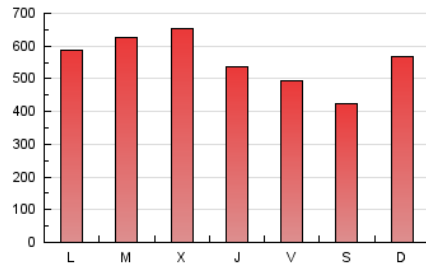

La Tribuna de Ciudad Real.es

1. Cifras totales y promedios (Nacional e Internacional)

MES - AÑO	NAVEGADORES UNICOS	VISITAS	PAGINAS
Julio - 2023	402.808	1.011.298	1.713.178
PROMEDIO DIARIO	26.372	32.623	55.264
PROMEDIO LUNES-VIERNES	27.225	33.944	58.018
PROMEDIO SABADO-DOMINGO	24.580	29.847	49.480
PAGINAS / VISITAS	1,69		
DURACION MEDIA VISITAS	0:02:17		
TIEMPO INTERACCIÓN MEDIO	0:02:35		

2. Secciones (Nacional e Internacional)

	PAGINAS	%
HOME	307.931	17.97 %
RESTO	1.405.247	82.03 %

3. Por día del mes (Nacional e Internacional)

Día	N. únicos	Visitas	Páginas	Día	N. únicos	Visitas	Páginas	Día	N. únicos	Visitas	Páginas
1	30.305	37.777	62.881	11	62.671	72.239	116.923	21	26.979	34.909	57.805
2	22.114	26.403	45.731	12	45.499	56.387	91.152	22	18.854	22.877	38.146
3	25.171	31.867	56.625	13	30.963	38.669	63.370	23	16.908	22.864	41.197
4	18.449	23.214	41.385	14	20.610	25.903	44.457	24	12.824	17.848	32.039
5	20.987	26.433	47.246	15	16.382	19.994	34.021	25	22.015	27.942	48.040
6	24.468	31.869	53.617	16	14.511	18.314	30.881	26	35.823	42.403	68.721
7	24.678	31.020	56.779	17	18.581	23.055	41.948	27	22.224	27.512	47.557
8	20.131	24.851	42.938	18	20.866	25.819	44.005	28	18.086	22.965	38.859
9	74.110	83.514	127.192	19	23.725	30.177	53.772	29	15.270	19.524	33.375
10	51.034	61.708	98.502	20	21.289	28.035	50.774	30	17.218	22.353	38.442
								31	24.793	32.853	64.798

4. Gráficas (Nacional e Internacional)

4.1 Por día de la semana (promedio)

N. únicos / Visitas (x 100)

Páginas (x 100)

4.2 Por franja horaria (promedio)

Visitas_ (x 1000)

Páginas (x 1000)

4.3 Por meses