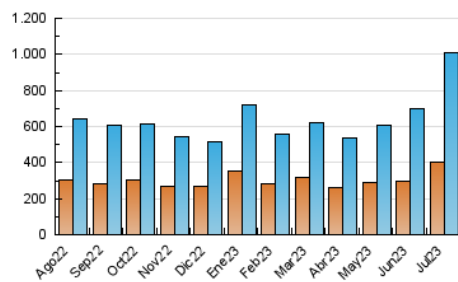

4.3 Por meses

N. únicos / Visitas (x 1000)