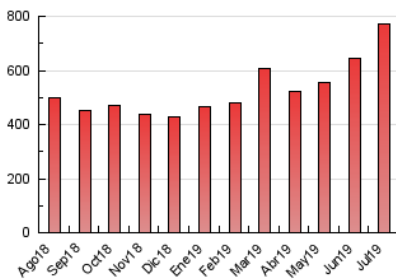

2. Secciones (Nacional)

	PAGINAS	%
HOME	173.494	22.50 %
RESTO	597.693	77.50 %

3. Por día del mes (Nacional)

Día	N. únicos	Visitas	Páginas	Día	N. únicos	Visitas	Páginas	Día	N. únicos	Visitas	Páginas
1	14.559	16.511	25.760	11	13.729	15.769	26.014	21	16.638	18.925	27.517
2	13.869	15.632	24.084	12	13.816	15.803	24.929	22	18.016	20.829	31.873
3	14.026	15.948	23.831	13	18.265	20.474	29.697	23	12.315	14.510	24.551
4	16.393	18.829	28.954	14	18.241	20.662	30.912	24	9.280	10.853	18.938
5	11.504	13.017	20.551	15	13.988	15.841	25.123	25	13.923	16.498	24.876
6	7.774	9.098	14.727	16	10.562	12.235	20.558	26	12.753	14.274	20.992
7	17.692	20.559	30.751	17	9.407	10.784	18.160	27	10.292	11.750	17.269
8	12.760	14.532	22.743	18	10.004	11.623	19.759	28	13.813	15.876	24.476
9	15.347	17.289	27.072	19	10.439	12.219	21.003	29	10.821	12.653	21.221
10	12.455	14.011	25.332	20	19.422	22.155	32.883	30	16.998	20.110	31.702
								31	15.597	18.333	34.929

4. Gráficas (Nacional)

4.1 Por día de la semana (promedio)

N. únicos / Visitas (x 100)

Páginas (x 100)

4.2 Por franja horaria (promedio)

Visitas (x 1000)

Páginas (x 1000)

4.3 Por meses

N. únicos / Visitas (x 1000)

Páginas (x 1000)

5. Observaciones

Este Medio Electrónico de Comunicación ha sido medido por la herramienta Google Analytics de Google

6. Definiciones básicas (Para más información ver Normas Técnicas para el Control de los Medios Electrónicos de Comunicación)

Visita:

Una secuencia ininterrumpida de páginas servidas a un usuario válido. Si dicho usuario no realiza peticiones de páginas en un periodo de tiempo (30 min) la siguiente petición constituirá el inicio de una nueva visita.