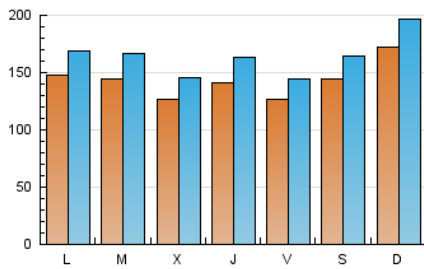

2. Secciones (Nacional e Internacional)

	PAGINAS	%
HOME	176.598	22.18 %
RESTO	619.659	77.82 %

3. Por día del mes (Nacional e Internacional)

Día	N. únicos	Visitas	Páginas	Día	N. únicos	Visitas	Páginas	Día	N. únicos	Visitas	Páginas
1	15.294	17.234	26.637	11	14.292	16.329	26.726	21	17.251	19.549	28.280
2	14.396	16.283	24.886	12	14.424	16.481	25.753	22	18.828	21.677	32.924
3	14.641	16.588	24.614	13	19.018	21.312	30.691	23	12.928	15.116	25.319
4	17.158	19.646	29.950	14	18.895	21.351	31.775	24	9.819	11.403	19.616
5	12.208	13.706	21.375	15	14.717	16.542	25.975	25	14.518	17.110	25.631
6	8.232	9.598	15.352	16	11.201	12.887	21.369	26	13.220	14.774	21.647
7	18.319	21.195	31.558	17	9.912	11.354	18.894	27	10.767	12.265	17.871
8	13.357	15.118	23.483	18	10.547	12.191	20.449	28	14.443	16.585	25.342
9	15.881	17.867	27.817	19	10.965	12.790	21.735	29	11.846	13.676	22.438
10	12.956	14.531	25.981	20	19.941	22.716	33.578	30	17.936	21.090	32.889
								31	16.228	18.983	35.702

4. Gráficas (Nacional e Internacional)

4.1 Por día de la semana (promedio)

N. únicos / Visitas (x 100)

Páginas (x 100)

4.2 Por franja horaria (promedio)

Visitas (x 1000)

Páginas (x 1000)

4.3 Por meses