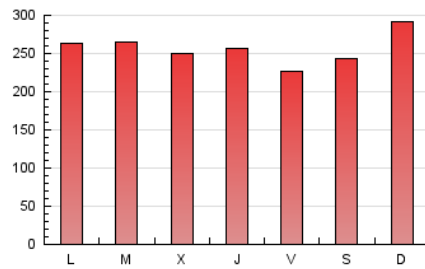

2. Secciones (Nacional e Internacional)

	PAGINAS	%
HOME	176.598	22.18 %
RESTO	619.659	77.82 %

3. Por día del mes (Nacional e Internacional)

Día	N. únicos	Visitas	Páginas	Día	N. únicos	Visitas	Páginas	Día	N. únicos	Visitas	Páginas
1	15.294	17.234	26.637	11	14.292	16.329	26.726	21	17.251	19.549	28.280
2	14.396	16.283	24.886	12	14.424	16.481	25.753	22	18.828	21.677	32.924
3	14.641	16.588	24.614	13	19.018	21.312	30.691	23	12.928	15.116	25.319
4	17.158	19.646	29.950	14	18.895	21.351	31.775	24	9.819	11.403	19.616
5	12.208	13.706	21.375	15	14.717	16.542	25.975	25	14.518	17.110	25.631
6	8.232	9.598	15.352	16	11.201	12.887	21.369	26	13.220	14.774	21.647
7	18.319	21.195	31.558	17	9.912	11.354	18.894	27	10.767	12.265	17.871
8	13.357	15.118	23.483	18	10.547	12.191	20.449	28	14.443	16.585	25.342
9	15.881	17.867	27.817	19	10.965	12.790	21.735	29	11.846	13.676	22.438
10	12.956	14.531	25.981	20	19.941	22.716	33.578	30	17.936	21.090	32.889
								31	16.228	18.983	35.702

4. Gráficas (Nacional e Internacional)

4.1 Por día de la semana (promedio)

N. únicos / Visitas (x 100)

Páginas (x 100)

4.2 Por franja horaria (promedio)

Visitas (x 1000)

Páginas (x 1000)

4.3 Por meses