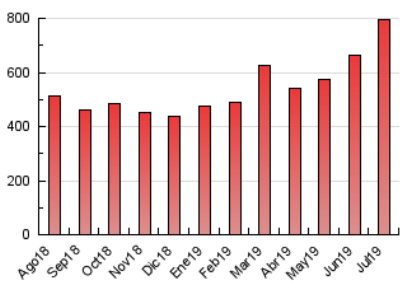

Páginas (x 1000)