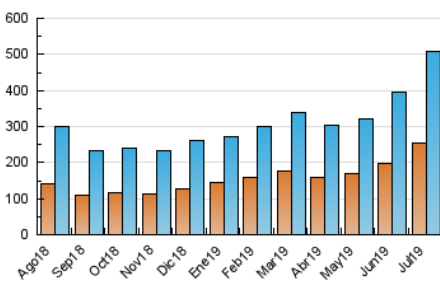

4.3 Por meses

N. únicos / Visitas (x 1000)