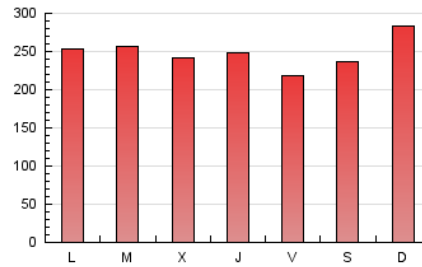

La Tribuna de Ciudad Real.es

1. Cifras totales y promedios (Nacional)

MES - AÑO	NAVEGADORES UNICOS	VISITAS	PAGINAS
Julio - 2019	234.579	487.602	771.187
PROMEDIO DIARIO	13.700	15.729	24.877
PROMEDIO LUNES-VIERNES	13.155	15.135	24.476
PROMEDIO SABADO-DOMINGO	15.267	17.437	26.029
PAGINAS / VISITAS	1,58		
DURACION MEDIA VISITAS	0:00:55		
DURACION MEDIA PAGINAS	0:01:34		

2. Secciones (Nacional)

	PAGINAS	%
HOME	173.494	22.50 %
RESTO	597.693	77.50 %

3. Por día del mes (Nacional)

Día	N. únicos	Visitas	Páginas	Día	N. únicos	Visitas	Páginas	Día	N. únicos	Visitas	Páginas
1	14.559	16.511	25.760	11	13.729	15.769	26.014	21	16.638	18.925	27.517
2	13.869	15.632	24.084	12	13.816	15.803	24.929	22	18.016	20.829	31.873
3	14.026	15.948	23.831	13	18.265	20.474	29.697	23	12.315	14.510	24.551
4	16.393	18.829	28.954	14	18.241	20.662	30.912	24	9.280	10.853	18.938
5	11.504	13.017	20.551	15	13.988	15.841	25.123	25	13.923	16.498	24.876
6	7.774	9.098	14.727	16	10.562	12.235	20.558	26	12.753	14.274	20.992
7	17.692	20.559	30.751	17	9.407	10.784	18.160	27	10.292	11.750	17.269
8	12.760	14.532	22.743	18	10.004	11.623	19.759	28	13.813	15.876	24.476
9	15.347	17.289	27.072	19	10.439	12.219	21.003	29	10.821	12.653	21.221
10	12.455	14.011	25.332	20	19.422	22.155	32.883	30	16.998	20.110	31.702
								31	15.597	18.333	34.929

4. Gráficas (Nacional)

4.1 Por día de la semana (promedio)

N. únicos / Visitas (x 100)

Páginas (x 100)

4.2 Por franja horaria (promedio)

Visitas (x 1000)

Páginas (x 1000)

4.3 Por meses