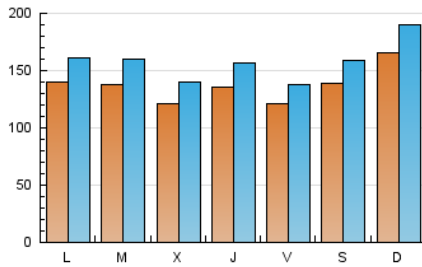

La Tribuna de Ciudad Real.es

1. Cifras totales y promedios (Nacional)

MES - AÑO	NAVEGADORES UNICOS	VISITAS	PAGINAS
Julio - 2019	234.579	487.602	771.187
PROMEDIO DIARIO	13.700	15.729	24.877
PROMEDIO LUNES-VIERNES	13.155	15.135	24.476
PROMEDIO SABADO-DOMINGO	15.267	17.437	26.029
PAGINAS / VISITAS	1,58		
DURACION MEDIA VISITAS	0:00:55		
DURACION MEDIA PAGINAS	0:01:34		

2. Secciones (Nacional)

	PAGINAS	%
HOME	173.494	22.50 %
RESTO	597.693	77.50 %

3. Por día del mes (Nacional)

Día	N. únicos	Visitas	Páginas	Día	N. únicos	Visitas	Páginas	Día	N. únicos	Visitas	Páginas
1	14.559	16.511	25.760	11	13.729	15.769	26.014	21	16.638	18.925	27.517
2	13.869	15.632	24.084	12	13.816	15.803	24.929	22	18.016	20.829	31.873
3	14.026	15.948	23.831	13	18.265	20.474	29.697	23	12.315	14.510	24.551
4	16.393	18.829	28.954	14	18.241	20.662	30.912	24	9.280	10.853	18.938
5	11.504	13.017	20.551	15	13.988	15.841	25.123	25	13.923	16.498	24.876
6	7.774	9.098	14.727	16	10.562	12.235	20.558	26	12.753	14.274	20.992
7	17.692	20.559	30.751	17	9.407	10.784	18.160	27	10.292	11.750	17.269
8	12.760	14.532	22.743	18	10.004	11.623	19.759	28	13.813	15.876	24.476
9	15.347	17.289	27.072	19	10.439	12.219	21.003	29	10.821	12.653	21.221
10	12.455	14.011	25.332	20	19.422	22.155	32.883	30	16.998	20.110	31.702
								31	15.597	18.333	34.929

4. Gráficas (Nacional)

4.1 Por día de la semana (promedio)

N. únicos / Visitas (x 100)

Páginas (x 100)

4.2 Por franja horaria (promedio)

Visitas (x 1000)

Páginas (x 1000)

4.3 Por meses