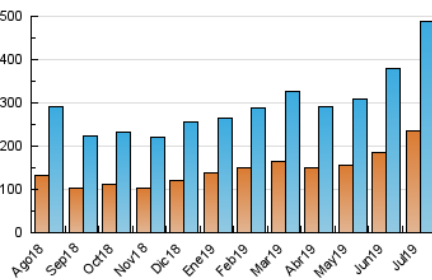

2. Secciones (Nacional)

	PAGINAS	%
HOME	173.494	22.50 %
RESTO	597.693	77.50 %

3. Por día del mes (Nacional)

Día	N. únicos	Visitas	Páginas	Día	N. únicos	Visitas	Páginas	Día	N. únicos	Visitas	Páginas
1	14.559	16.511	25.760	11	13.729	15.769	26.014	21	16.638	18.925	27.517
2	13.869	15.632	24.084	12	13.816	15.803	24.929	22	18.016	20.829	31.873
3	14.026	15.948	23.831	13	18.265	20.474	29.697	23	12.315	14.510	24.551
4	16.393	18.829	28.954	14	18.241	20.662	30.912	24	9.280	10.853	18.938
5	11.504	13.017	20.551	15	13.988	15.841	25.123	25	13.923	16.498	24.876
6	7.774	9.098	14.727	16	10.562	12.235	20.558	26	12.753	14.274	20.992
7	17.692	20.559	30.751	17	9.407	10.784	18.160	27	10.292	11.750	17.269
8	12.760	14.532	22.743	18	10.004	11.623	19.759	28	13.813	15.876	24.476
9	15.347	17.289	27.072	19	10.439	12.219	21.003	29	10.821	12.653	21.221
10	12.455	14.011	25.332	20	19.422	22.155	32.883	30	16.998	20.110	31.702
								31	15.597	18.333	34.929

4. Gráficas (Nacional)

4.1 Por día de la semana (promedio)

N. únicos / Visitas (x 100)

Páginas (x 100)

4.2 Por franja horaria (promedio)

Visitas (x 1000)

Páginas (x 1000)

4.3 Por meses

N. únicos / Visitas (x 1000)

Páginas (x 1000)

5. Observaciones

Este Medio Electrónico de Comunicación ha sido medido por la herramienta Google Analytics de Google

6. Definiciones básicas (Para más información ver Normas Técnicas para el Control de los Medios Electrónicos de Comunicación)

Visita:

Una secuencia ininterrumpida de páginas servidas a un usuario válido. Si dicho usuario no realiza peticiones de páginas en un periodo de tiempo (30 min) la siguiente petición constituirá el inicio de una nueva visita.