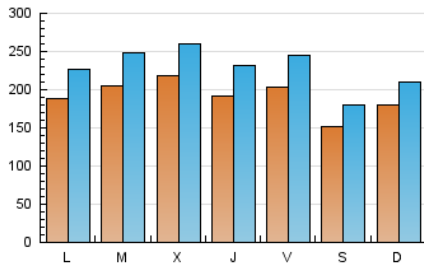

La Tribuna de Ciudad Real.es

1. Cifras totales y promedios (Nacional)

MES - AÑO	NAVEGADORES UNICOS	VISITAS	PAGINAS
Junio - 2026	303.345	686.876	1.228.828
PROMEDIO DIARIO	19.151	22.920	40.961
PROMEDIO LUNES-VIERNES	20.076	24.172	43.474
PROMEDIO SABADO-DOMINGO	16.607	19.475	34.050
PAGINAS / VISITAS	1,79		
DURACION MEDIA VISITAS	0:01:40		
TIEMPO INTERACCIÓN MEDIO	0:01:17		

2. Secciones (Nacional)

	PAGINAS	%
HOME	215.813	17.56 %
RESTO	1.013.015	82.44 %

3. Por día del mes (Nacional)

Día	N. únicos	Visitas	Páginas	Día	N. únicos	Visitas	Páginas	Día	N. únicos	Visitas	Páginas
1	22.997	26.701	47.835	11	17.624	21.461	41.214	21	18.590	21.312	36.809
2	24.207	28.844	48.217	12	18.579	22.927	41.068	22	19.641	24.406	42.888
3	23.922	28.317	51.045	13	15.753	18.719	32.405	23	20.462	25.441	43.818
4	21.368	25.485	44.128	14	18.951	21.434	38.194	24	18.481	22.679	41.492
5	23.122	27.226	48.469	15	15.734	19.689	34.365	25	22.669	27.452	50.258
6	18.057	21.003	35.311	16	17.333	20.366	35.690	26	21.310	26.021	47.827
7	18.923	21.971	38.581	17	20.571	24.210	41.260	27	14.006	16.761	29.651
8	16.674	19.931	36.477	18	15.039	18.249	32.314	28	15.779	19.156	33.655
9	24.410	29.410	57.898	19	18.437	21.834	39.228	29	18.778	22.224	41.048
10	24.293	28.960	53.670	20	12.800	15.445	27.792	30	16.011	19.954	36.221

4. Gráficas (Nacional)

4.1 Por día de la semana (promedio)

N. únicos / Visitas (x 100)

Páginas (x 100)

4.2 Por franja horaria (promedio)

Visitas_ (x 1000)

Páginas (x 1000)

4.3 Por meses