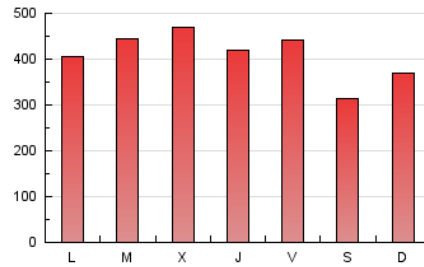

La Tribuna de Ciudad Real.es

1. Cifras totales y promedios (Nacional)

MES - AÑO	NAVEGADORES UNICOS	VISITAS	PAGINAS
Junio - 2026	303.345	686.876	1.228.828
PROMEDIO DIARIO	19.151	22.920	40.961
PROMEDIO LUNES-VIERNES	20.076	24.172	43.474
PROMEDIO SABADO-DOMINGO	16.607	19.475	34.050
PAGINAS / VISITAS	1,79		
DURACION MEDIA VISITAS	0:01:40		
TIEMPO INTERACCIÓN MEDIO	0:01:17		

2. Secciones (Nacional)

	PAGINAS	%
HOME	215.813	17.56 %
RESTO	1.013.015	82.44 %

3. Por día del mes (Nacional)

Día	N. únicos	Visitas	Páginas	Día	N. únicos	Visitas	Páginas	Día	N. únicos	Visitas	Páginas
1	22.997	26.701	47.835	11	17.624	21.461	41.214	21	18.590	21.312	36.809
2	24.207	28.844	48.217	12	18.579	22.927	41.068	22	19.641	24.406	42.888
3	23.922	28.317	51.045	13	15.753	18.719	32.405	23	20.462	25.441	43.818
4	21.368	25.485	44.128	14	18.951	21.434	38.194	24	18.481	22.679	41.492
5	23.122	27.226	48.469	15	15.734	19.689	34.365	25	22.669	27.452	50.258
6	18.057	21.003	35.311	16	17.333	20.366	35.690	26	21.310	26.021	47.827
7	18.923	21.971	38.581	17	20.571	24.210	41.260	27	14.006	16.761	29.651
8	16.674	19.931	36.477	18	15.039	18.249	32.314	28	15.779	19.156	33.655
9	24.410	29.410	57.898	19	18.437	21.834	39.228	29	18.778	22.224	41.048
10	24.293	28.960	53.670	20	12.800	15.445	27.792	30	16.011	19.954	36.221

4. Gráficas (Nacional)

4.1 Por día de la semana (promedio)

N. únicos / Visitas (x 100)

Páginas (x 100)

4.2 Por franja horaria (promedio)

Visitas_ (x 1000)

Páginas (x 1000)

4.3 Por meses