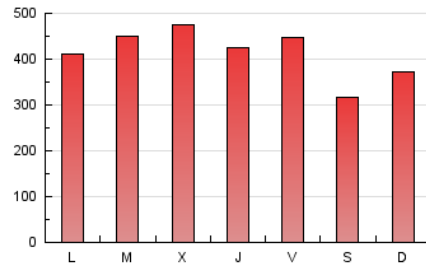

La Tribuna de Ciudad Real.es

1. Cifras totales y promedios (Nacional e Internacional)

MES - AÑO	NAVEGADORES UNICOS	VISITAS	PAGINAS
Junio - 2026	312.843	694.315	1.243.557
PROMEDIO DIARIO	19.469	23.247	41.452
PROMEDIO LUNES-VIERNES	20.413	24.511	43.991
PROMEDIO SABADO-DOMINGO	16.875	19.769	34.470
PAGINAS / VISITAS	1,78		
DURACION MEDIA VISITAS	0:01:39		
TIEMPO INTERACCIÓN MEDIO	0:01:15		

2. Secciones (Nacional e Internacional)

	PAGINAS	%
HOME	216.525	17.41 %
RESTO	1.027.032	82.59 %

3. Por día del mes (Nacional e Internacional)

Día	N. únicos	Visitas	Páginas	Día	N. únicos	Visitas	Páginas	Día	N. únicos	Visitas	Páginas
1	23.344	27.144	48.354	11	17.909	21.735	41.597	21	19.079	21.822	37.583
2	24.503	29.158	48.707	12	18.842	23.200	41.454	22	20.214	25.046	43.776
3	24.236	28.557	51.493	13	15.988	19.083	32.846	23	21.019	25.918	44.645
4	21.556	25.636	44.457	14	19.225	21.730	38.702	24	18.885	23.052	42.097
5	23.318	27.409	48.866	15	15.964	19.978	34.832	25	22.956	27.673	50.756
6	18.247	21.217	35.619	16	17.824	20.780	36.327	26	21.670	26.452	48.430
7	19.106	22.160	38.968	17	21.001	24.629	41.806	27	14.222	16.966	29.945
8	17.017	20.261	36.988	18	15.382	18.724	32.739	28	16.038	19.397	33.974
9	24.698	29.642	58.337	19	18.685	22.225	39.666	29	19.065	22.496	41.537
10	24.610	29.193	54.186	20	13.093	15.779	28.123	30	16.388	20.333	36.747

4. Gráficas (Nacional e Internacional)

4.1 Por día de la semana (promedio)

N. únicos / Visitas (x 100)

Páginas (x 100)

4.2 Por franja horaria (promedio)

Visitas_ (x 1000)

Páginas (x 1000)

4.3 Por meses