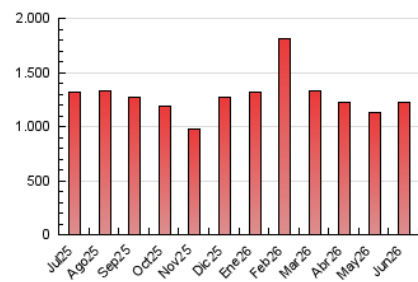

2. Secciones (Nacional)

	PAGINAS	%
HOME	215.813	17.56 %
RESTO	1.013.015	82.44 %

3. Por día del mes (Nacional)

Día	N. únicos	Visitas	Páginas	Día	N. únicos	Visitas	Páginas	Día	N. únicos	Visitas	Páginas
1	22.997	26.701	47.835	11	17.624	21.461	41.214	21	18.590	21.312	36.809
2	24.207	28.844	48.217	12	18.579	22.927	41.068	22	19.641	24.406	42.888
3	23.922	28.317	51.045	13	15.753	18.719	32.405	23	20.462	25.441	43.818
4	21.368	25.485	44.128	14	18.951	21.434	38.194	24	18.481	22.679	41.492
5	23.122	27.226	48.469	15	15.734	19.689	34.365	25	22.669	27.452	50.258
6	18.057	21.003	35.311	16	17.333	20.366	35.690	26	21.310	26.021	47.827
7	18.923	21.971	38.581	17	20.571	24.210	41.260	27	14.006	16.761	29.651
8	16.674	19.931	36.477	18	15.039	18.249	32.314	28	15.779	19.156	33.655
9	24.410	29.410	57.898	19	18.437	21.834	39.228	29	18.778	22.224	41.048
10	24.293	28.960	53.670	20	12.800	15.445	27.792	30	16.011	19.954	36.221

4. Gráficas (Nacional)

4.1 Por día de la semana (promedio)

N. únicos / Visitas (x 100)

Páginas (x 100)

4.2 Por franja horaria (promedio)

Visitas_ (x 1000)

Páginas (x 1000)

4.3 Por meses

N. únicos / Visitas (x 1000)

Páginas (x 1000)

5. Observaciones

Este Medio Electrónico de Comunicación ha sido medido por la herramienta Google Analytics de Google (GA4).

6. Definiciones básicas (Para más información ver Normas Técnicas para el Control de los Medios Electrónicos de Comunicación)

Visita:

Una secuencia ininterrumpida de páginas servidas a un usuario válido. Si dicho usuario no realiza peticiones de páginas en un periodo de tiempo (30 min) la siguiente petición constituirá el inicio de una nueva visita.