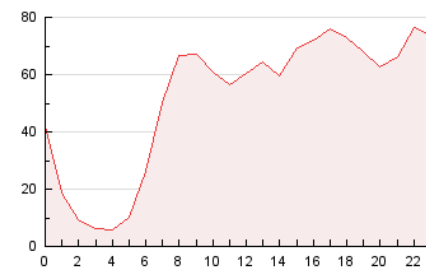

2. Secciones (Nacional e Internacional)

	PAGINAS	%
HOME	216.525	17.41 %
RESTO	1.027.032	82.59 %

3. Por día del mes (Nacional e Internacional)

Día	N. únicos	Visitas	Páginas	Día	N. únicos	Visitas	Páginas	Día	N. únicos	Visitas	Páginas
1	23.344	27.144	48.354	11	17.909	21.735	41.597	21	19.079	21.822	37.583
2	24.503	29.158	48.707	12	18.842	23.200	41.454	22	20.214	25.046	43.776
3	24.236	28.557	51.493	13	15.988	19.083	32.846	23	21.019	25.918	44.645
4	21.556	25.636	44.457	14	19.225	21.730	38.702	24	18.885	23.052	42.097
5	23.318	27.409	48.866	15	15.964	19.978	34.832	25	22.956	27.673	50.756
6	18.247	21.217	35.619	16	17.824	20.780	36.327	26	21.670	26.452	48.430
7	19.106	22.160	38.968	17	21.001	24.629	41.806	27	14.222	16.966	29.945
8	17.017	20.261	36.988	18	15.382	18.724	32.739	28	16.038	19.397	33.974
9	24.698	29.642	58.337	19	18.685	22.225	39.666	29	19.065	22.496	41.537
10	24.610	29.193	54.186	20	13.093	15.779	28.123	30	16.388	20.333	36.747

4. Gráficas (Nacional e Internacional)

4.1 Por día de la semana (promedio)

N. únicos / Visitas (x 100)

Páginas (x 100)

4.2 Por franja horaria (promedio)

Visitas_ (x 1000)

Páginas (x 1000)

4.3 Por meses