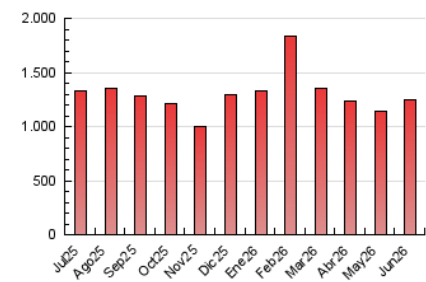

Páginas (x 1000)