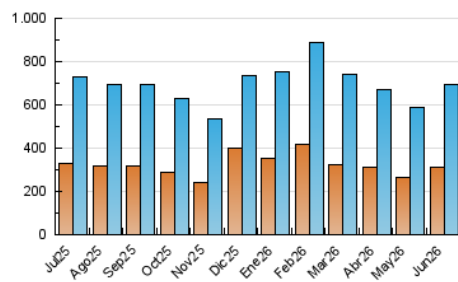

4.3 Por meses

N. únicos / Visitas (x 1000)