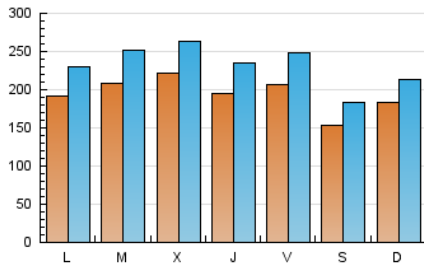

La Tribuna de Ciudad Real.es

1. Cifras totales y promedios (Nacional e Internacional)

MES - AÑO	NAVEGADORES UNICOS	VISITAS	PAGINAS
Junio - 2026	312.843	694.315	1.243.557
PROMEDIO DIARIO	19.469	23.247	41.452
PROMEDIO LUNES-VIERNES	20.413	24.511	43.991
PROMEDIO SABADO-DOMINGO	16.875	19.769	34.470
PAGINAS / VISITAS	1,78		
DURACION MEDIA VISITAS	0:01:39		
TIEMPO INTERACCIÓN MEDIO	0:01:15		

2. Secciones (Nacional e Internacional)

	PAGINAS	%
HOME	216.525	17.41 %
RESTO	1.027.032	82.59 %

3. Por día del mes (Nacional e Internacional)

Día	N. únicos	Visitas	Páginas	Día	N. únicos	Visitas	Páginas	Día	N. únicos	Visitas	Páginas
1	23.344	27.144	48.354	11	17.909	21.735	41.597	21	19.079	21.822	37.583
2	24.503	29.158	48.707	12	18.842	23.200	41.454	22	20.214	25.046	43.776
3	24.236	28.557	51.493	13	15.988	19.083	32.846	23	21.019	25.918	44.645
4	21.556	25.636	44.457	14	19.225	21.730	38.702	24	18.885	23.052	42.097
5	23.318	27.409	48.866	15	15.964	19.978	34.832	25	22.956	27.673	50.756
6	18.247	21.217	35.619	16	17.824	20.780	36.327	26	21.670	26.452	48.430
7	19.106	22.160	38.968	17	21.001	24.629	41.806	27	14.222	16.966	29.945
8	17.017	20.261	36.988	18	15.382	18.724	32.739	28	16.038	19.397	33.974
9	24.698	29.642	58.337	19	18.685	22.225	39.666	29	19.065	22.496	41.537
10	24.610	29.193	54.186	20	13.093	15.779	28.123	30	16.388	20.333	36.747

4. Gráficas (Nacional e Internacional)

4.1 Por día de la semana (promedio)

N. únicos / Visitas (x 100)

Páginas (x 100)

4.2 Por franja horaria (promedio)

Visitas_ (x 1000)

Páginas (x 1000)

4.3 Por meses