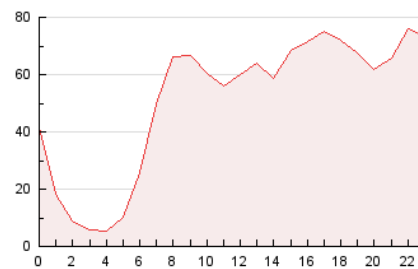

2. Secciones (Nacional)

	PAGINAS	%
HOME	215.813	17.56 %
RESTO	1.013.015	82.44 %

3. Por día del mes (Nacional)

Día	N. únicos	Visitas	Páginas	Día	N. únicos	Visitas	Páginas	Día	N. únicos	Visitas	Páginas
1	22.997	26.701	47.835	11	17.624	21.461	41.214	21	18.590	21.312	36.809
2	24.207	28.844	48.217	12	18.579	22.927	41.068	22	19.641	24.406	42.888
3	23.922	28.317	51.045	13	15.753	18.719	32.405	23	20.462	25.441	43.818
4	21.368	25.485	44.128	14	18.951	21.434	38.194	24	18.481	22.679	41.492
5	23.122	27.226	48.469	15	15.734	19.689	34.365	25	22.669	27.452	50.258
6	18.057	21.003	35.311	16	17.333	20.366	35.690	26	21.310	26.021	47.827
7	18.923	21.971	38.581	17	20.571	24.210	41.260	27	14.006	16.761	29.651
8	16.674	19.931	36.477	18	15.039	18.249	32.314	28	15.779	19.156	33.655
9	24.410	29.410	57.898	19	18.437	21.834	39.228	29	18.778	22.224	41.048
10	24.293	28.960	53.670	20	12.800	15.445	27.792	30	16.011	19.954	36.221

4. Gráficas (Nacional)

4.1 Por día de la semana (promedio)

N. únicos / Visitas (x 100)

Páginas (x 100)

4.2 Por franja horaria (promedio)

Visitas_ (x 1000)

Páginas (x 1000)

4.3 Por meses