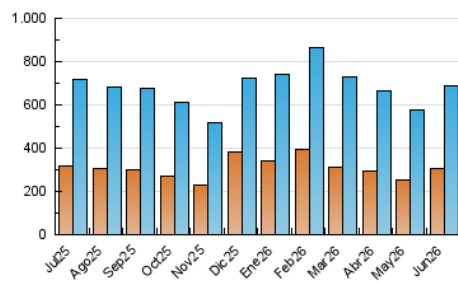

2. Secciones (Nacional)

	PAGINAS	%
HOME	215.813	17.56 %
RESTO	1.013.015	82.44 %

3. Por día del mes (Nacional)

Día	N. únicos	Visitas	Páginas	Día	N. únicos	Visitas	Páginas	Día	N. únicos	Visitas	Páginas
1	22.997	26.701	47.835	11	17.624	21.461	41.214	21	18.590	21.312	36.809
2	24.207	28.844	48.217	12	18.579	22.927	41.068	22	19.641	24.406	42.888
3	23.922	28.317	51.045	13	15.753	18.719	32.405	23	20.462	25.441	43.818
4	21.368	25.485	44.128	14	18.951	21.434	38.194	24	18.481	22.679	41.492
5	23.122	27.226	48.469	15	15.734	19.689	34.365	25	22.669	27.452	50.258
6	18.057	21.003	35.311	16	17.333	20.366	35.690	26	21.310	26.021	47.827
7	18.923	21.971	38.581	17	20.571	24.210	41.260	27	14.006	16.761	29.651
8	16.674	19.931	36.477	18	15.039	18.249	32.314	28	15.779	19.156	33.655
9	24.410	29.410	57.898	19	18.437	21.834	39.228	29	18.778	22.224	41.048
10	24.293	28.960	53.670	20	12.800	15.445	27.792	30	16.011	19.954	36.221

4. Gráficas (Nacional)

4.1 Por día de la semana (promedio)

N. únicos / Visitas (x 100)

Páginas (x 100)

4.2 Por franja horaria (promedio)

Visitas_ (x 1000)

Páginas (x 1000)

4.3 Por meses

N. únicos / Visitas (x 1000)

Páginas (x 1000)

5. Observaciones

Este Medio Electrónico de Comunicación ha sido medido por la herramienta Google Analytics de Google (GA4).

6. Definiciones básicas (Para más información ver Normas Técnicas para el Control de los Medios Electrónicos de Comunicación)

Visita:

Una secuencia ininterrumpida de páginas servidas a un usuario válido. Si dicho usuario no realiza peticiones de páginas en un periodo de tiempo (30 min) la siguiente petición constituirá el inicio de una nueva visita.