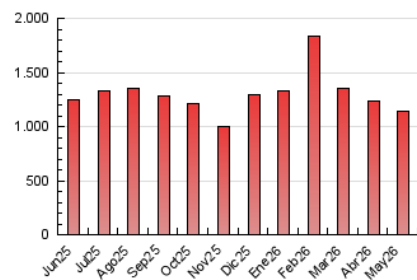

Páginas (x 1000)