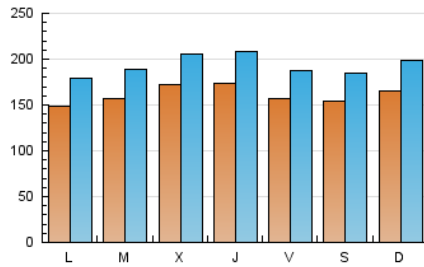

La Tribuna de Ciudad Real.es

1. Cifras totales y promedios (Nacional e Internacional)

MES - AÑO	NAVEGADORES UNICOS	VISITAS	PAGINAS
Mayo - 2026	264.590	587.922	1.141.591
PROMEDIO DIARIO	16.090	19.304	36.826
PROMEDIO LUNES-VIERNES	16.127	19.359	38.338
PROMEDIO SABADO-DOMINGO	16.014	19.191	33.650
PAGINAS / VISITAS	1,91		
DURACION MEDIA VISITAS	0:01:46		
TIEMPO INTERACCIÓN MEDIO	0:01:27		

2. Secciones (Nacional e Internacional)

	PAGINAS	%
HOME	206.542	18.09 %
RESTO	935.049	81.91 %

3. Por día del mes (Nacional e Internacional)

Día	N. únicos	Visitas	Páginas	Día	N. únicos	Visitas	Páginas	Día	N. únicos	Visitas	Páginas
1	11.663	13.965	26.253	11	14.661	17.581	41.297	21	17.567	20.980	48.476
2	9.658	11.811	20.729	12	14.100	16.994	33.012	22	19.023	23.382	45.307
3	10.744	13.241	24.978	13	17.760	20.882	39.462	23	22.390	25.523	44.280
4	15.424	18.630	40.473	14	18.428	22.321	39.509	24	24.296	28.164	48.677
5	15.045	18.126	41.236	15	16.644	19.888	39.481	25	16.232	19.452	41.277
6	16.398	19.926	40.945	16	11.981	14.545	26.881	26	17.828	21.744	44.180
7	14.338	17.659	33.975	17	13.752	16.807	31.268	27	21.638	25.474	46.271
8	13.413	16.234	30.412	18	13.047	15.844	29.539	28	18.896	22.255	41.815
9	15.152	18.555	31.089	19	15.550	18.554	33.087	29	17.782	20.461	39.780
10	17.356	21.281	38.051	20	13.222	16.177	29.309	30	18.153	22.034	36.594
								31	16.656	19.947	33.948

4. Gráficas (Nacional e Internacional)

4.1 Por día de la semana (promedio)

N. únicos / Visitas (x 100)

Páginas (x 100)

4.2 Por franja horaria (promedio)

Visitas_ (x 1000)

Páginas (x 1000)

4.3 Por meses