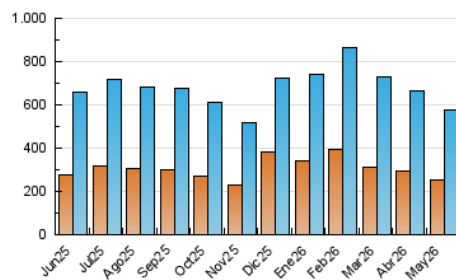

2. Secciones (Nacional)

	PAGINAS	%
HOME	205.599	18.27 %
RESTO	920.012	81.73 %

3. Por día del mes (Nacional)

Día	N. únicos	Visitas	Páginas	Día	N. únicos	Visitas	Páginas	Día	N. únicos	Visitas	Páginas
1	11.416	13.743	25.961	11	14.332	17.278	40.802	21	17.197	20.684	47.797
2	9.418	11.469	20.393	12	13.819	16.748	32.575	22	18.712	23.023	44.795
3	10.553	13.035	24.682	13	17.467	20.558	38.870	23	21.745	24.903	43.222
4	15.197	18.408	40.052	14	18.105	22.064	38.985	24	23.426	27.149	47.276
5	14.760	17.870	40.846	15	16.403	19.690	39.067	25	15.695	18.950	40.411
6	16.082	19.596	40.436	16	11.763	14.285	26.548	26	17.540	21.432	43.669
7	13.967	17.349	33.359	17	13.473	16.518	30.827	27	21.286	25.088	45.759
8	13.180	16.062	30.024	18	12.773	15.480	29.034	28	18.584	21.926	41.312
9	14.886	18.365	30.746	19	15.361	18.274	32.668	29	17.462	20.151	39.302
10	17.115	21.032	37.716	20	12.969	15.974	28.932	30	17.857	21.814	36.171
								31	16.288	19.472	33.374

4. Gráficas (Nacional)

4.1 Por día de la semana (promedio)

N. únicos / Visitas (x 100)

Páginas (x 100)

4.2 Por franja horaria (promedio)

Visitas_ (x 1000)

Páginas (x 1000)

4.3 Por meses

N. únicos / Visitas (x 1000)

Páginas (x 1000)

5. Observaciones

Este Medio Electrónico de Comunicación ha sido medido por la herramienta Google Analytics de Google (GA4).

6. Definiciones básicas (Para más información ver Normas Técnicas para el Control de los Medios Electrónicos de Comunicación)

Visita:

Una secuencia ininterrumpida de páginas servidas a un usuario válido. Si dicho usuario no realiza peticiones de páginas en un periodo de tiempo (30 min) la siguiente petición constituirá el inicio de una nueva visita.