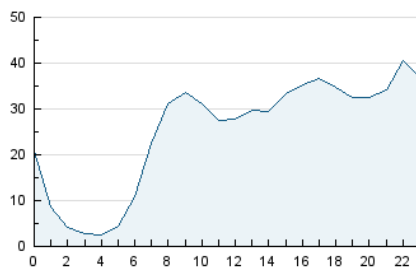

2. Secciones (Nacional)

	PAGINAS	%
HOME	205.599	18.27 %
RESTO	920.012	81.73 %

3. Por día del mes (Nacional)

Día	N. únicos	Visitas	Páginas	Día	N. únicos	Visitas	Páginas	Día	N. únicos	Visitas	Páginas
1	11.416	13.743	25.961	11	14.332	17.278	40.802	21	17.197	20.684	47.797
2	9.418	11.469	20.393	12	13.819	16.748	32.575	22	18.712	23.023	44.795
3	10.553	13.035	24.682	13	17.467	20.558	38.870	23	21.745	24.903	43.222
4	15.197	18.408	40.052	14	18.105	22.064	38.985	24	23.426	27.149	47.276
5	14.760	17.870	40.846	15	16.403	19.690	39.067	25	15.695	18.950	40.411
6	16.082	19.596	40.436	16	11.763	14.285	26.548	26	17.540	21.432	43.669
7	13.967	17.349	33.359	17	13.473	16.518	30.827	27	21.286	25.088	45.759
8	13.180	16.062	30.024	18	12.773	15.480	29.034	28	18.584	21.926	41.312
9	14.886	18.365	30.746	19	15.361	18.274	32.668	29	17.462	20.151	39.302
10	17.115	21.032	37.716	20	12.969	15.974	28.932	30	17.857	21.814	36.171
								31	16.288	19.472	33.374

4. Gráficas (Nacional)

4.1 Por día de la semana (promedio)

N. únicos / Visitas (x 100)

Páginas (x 100)

4.2 Por franja horaria (promedio)

Visitas_ (x 1000)

Páginas (x 1000)

4.3 Por meses

N. únicos / Visitas (x 1000)

Páginas (x 1000)

5. Observaciones

Este Medio Electrónico de Comunicación ha sido medido por la herramienta Google Analytics de Google (GA4).

6. Definiciones básicas (Para más información ver Normas Técnicas para el Control de los Medios Electrónicos de Comunicación)