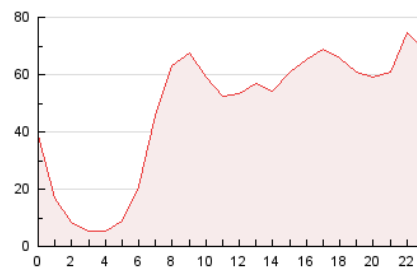

2. Secciones (Nacional e Internacional)

	PAGINAS	%
HOME	206.542	18.09 %
RESTO	935.049	81.91 %

3. Por día del mes (Nacional e Internacional)

Día	N. únicos	Visitas	Páginas	Día	N. únicos	Visitas	Páginas	Día	N. únicos	Visitas	Páginas
1	11.663	13.965	26.253	11	14.661	17.581	41.297	21	17.567	20.980	48.476
2	9.658	11.811	20.729	12	14.100	16.994	33.012	22	19.023	23.382	45.307
3	10.744	13.241	24.978	13	17.760	20.882	39.462	23	22.390	25.523	44.280
4	15.424	18.630	40.473	14	18.428	22.321	39.509	24	24.296	28.164	48.677
5	15.045	18.126	41.236	15	16.644	19.888	39.481	25	16.232	19.452	41.277
6	16.398	19.926	40.945	16	11.981	14.545	26.881	26	17.828	21.744	44.180
7	14.338	17.659	33.975	17	13.752	16.807	31.268	27	21.638	25.474	46.271
8	13.413	16.234	30.412	18	13.047	15.844	29.539	28	18.896	22.255	41.815
9	15.152	18.555	31.089	19	15.550	18.554	33.087	29	17.782	20.461	39.780
10	17.356	21.281	38.051	20	13.222	16.177	29.309	30	18.153	22.034	36.594
								31	16.656	19.947	33.948

4. Gráficas (Nacional e Internacional)

4.1 Por día de la semana (promedio)

N. únicos / Visitas (x 100)

Páginas (x 100)

4.2 Por franja horaria (promedio)

Visitas_ (x 1000)

Páginas (x 1000)

4.3 Por meses