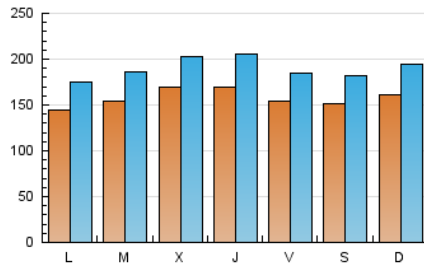

La Tribuna de Ciudad Real.es

1. Cifras totales y promedios (Nacional)

MES - AÑO	NAVEGADORES UNICOS	VISITAS	PAGINAS
Mayo - 2026	255.525	577.788	1.125.611
PROMEDIO DIARIO	15.769	18.980	36.310
PROMEDIO LUNES-VIERNES	15.824	19.064	37.841
PROMEDIO SABADO-DOMINGO	15.652	18.804	33.096
PAGINAS / VISITAS	1,91		
DURACION MEDIA VISITAS	0:01:47		
TIEMPO INTERACCIÓN MEDIO	0:01:30		

2. Secciones (Nacional)

	PAGINAS	%
HOME	205.599	18.27 %
RESTO	920.012	81.73 %

3. Por día del mes (Nacional)

Día	N. únicos	Visitas	Páginas	Día	N. únicos	Visitas	Páginas	Día	N. únicos	Visitas	Páginas
1	11.416	13.743	25.961	11	14.332	17.278	40.802	21	17.197	20.684	47.797
2	9.418	11.469	20.393	12	13.819	16.748	32.575	22	18.712	23.023	44.795
3	10.553	13.035	24.682	13	17.467	20.558	38.870	23	21.745	24.903	43.222
4	15.197	18.408	40.052	14	18.105	22.064	38.985	24	23.426	27.149	47.276
5	14.760	17.870	40.846	15	16.403	19.690	39.067	25	15.695	18.950	40.411
6	16.082	19.596	40.436	16	11.763	14.285	26.548	26	17.540	21.432	43.669
7	13.967	17.349	33.359	17	13.473	16.518	30.827	27	21.286	25.088	45.759
8	13.180	16.062	30.024	18	12.773	15.480	29.034	28	18.584	21.926	41.312
9	14.886	18.365	30.746	19	15.361	18.274	32.668	29	17.462	20.151	39.302
10	17.115	21.032	37.716	20	12.969	15.974	28.932	30	17.857	21.814	36.171
								31	16.288	19.472	33.374

4. Gráficas (Nacional)

4.1 Por día de la semana (promedio)

N. únicos / Visitas (x 100)

Páginas (x 100)

4.2 Por franja horaria (promedio)

Visitas_ (x 1000)

Páginas (x 1000)

4.3 Por meses