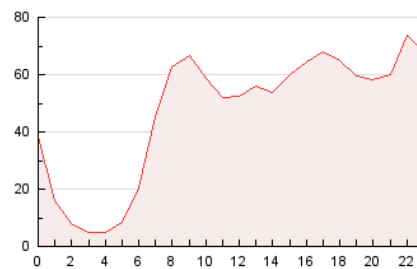

2. Secciones (Nacional)

	PAGINAS	%
HOME	205.599	18.27 %
RESTO	920.012	81.73 %

3. Por día del mes (Nacional)

Día	N. únicos	Visitas	Páginas	Día	N. únicos	Visitas	Páginas	Día	N. únicos	Visitas	Páginas
1	11.416	13.743	25.961	11	14.332	17.278	40.802	21	17.197	20.684	47.797
2	9.418	11.469	20.393	12	13.819	16.748	32.575	22	18.712	23.023	44.795
3	10.553	13.035	24.682	13	17.467	20.558	38.870	23	21.745	24.903	43.222
4	15.197	18.408	40.052	14	18.105	22.064	38.985	24	23.426	27.149	47.276
5	14.760	17.870	40.846	15	16.403	19.690	39.067	25	15.695	18.950	40.411
6	16.082	19.596	40.436	16	11.763	14.285	26.548	26	17.540	21.432	43.669
7	13.967	17.349	33.359	17	13.473	16.518	30.827	27	21.286	25.088	45.759
8	13.180	16.062	30.024	18	12.773	15.480	29.034	28	18.584	21.926	41.312
9	14.886	18.365	30.746	19	15.361	18.274	32.668	29	17.462	20.151	39.302
10	17.115	21.032	37.716	20	12.969	15.974	28.932	30	17.857	21.814	36.171
								31	16.288	19.472	33.374

4. Gráficas (Nacional)

4.1 Por día de la semana (promedio)

N. únicos / Visitas (x 100)

Páginas (x 100)

4.2 Por franja horaria (promedio)

Visitas_ (x 1000)

Páginas (x 1000)

4.3 Por meses

N. únicos / Visitas (x 1000)

Páginas (x 1000)

5. Observaciones

Este Medio Electrónico de Comunicación ha sido medido por la herramienta Google Analytics de Google (GA4).

6. Definiciones básicas (Para más información ver Normas Técnicas para el Control de los Medios Electrónicos de Comunicación)