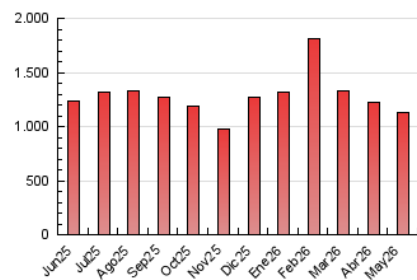

2. Secciones (Nacional)

	PAGINAS	%
HOME	205.599	18.27 %
RESTO	920.012	81.73 %

3. Por día del mes (Nacional)

Día	N. únicos	Visitas	Páginas	Día	N. únicos	Visitas	Páginas	Día	N. únicos	Visitas	Páginas
1	11.416	13.743	25.961	11	14.332	17.278	40.802	21	17.197	20.684	47.797
2	9.418	11.469	20.393	12	13.819	16.748	32.575	22	18.712	23.023	44.795
3	10.553	13.035	24.682	13	17.467	20.558	38.870	23	21.745	24.903	43.222
4	15.197	18.408	40.052	14	18.105	22.064	38.985	24	23.426	27.149	47.276
5	14.760	17.870	40.846	15	16.403	19.690	39.067	25	15.695	18.950	40.411
6	16.082	19.596	40.436	16	11.763	14.285	26.548	26	17.540	21.432	43.669
7	13.967	17.349	33.359	17	13.473	16.518	30.827	27	21.286	25.088	45.759
8	13.180	16.062	30.024	18	12.773	15.480	29.034	28	18.584	21.926	41.312
9	14.886	18.365	30.746	19	15.361	18.274	32.668	29	17.462	20.151	39.302
10	17.115	21.032	37.716	20	12.969	15.974	28.932	30	17.857	21.814	36.171
								31	16.288	19.472	33.374

4. Gráficas (Nacional)

4.1 Por día de la semana (promedio)

N. únicos / Visitas (x 100)

Páginas (x 100)

4.2 Por franja horaria (promedio)

Visitas_ (x 1000)

Páginas (x 1000)

4.3 Por meses

N. únicos / Visitas (x 1000)

Páginas (x 1000)

5. Observaciones

Este Medio Electrónico de Comunicación ha sido medido por la herramienta Google Analytics de Google (GA4).

6. Definiciones básicas (Para más información ver Normas Técnicas para el Control de los Medios Electrónicos de Comunicación)