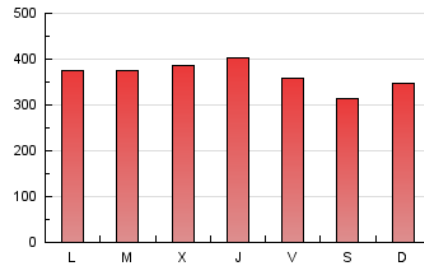

La Tribuna de Ciudad Real.es

1. Cifras totales y promedios (Nacional)

MES - AÑO	NAVEGADORES UNICOS	VISITAS	PAGINAS
Mayo - 2026	255.525	577.788	1.125.611
PROMEDIO DIARIO	15.769	18.980	36.310
PROMEDIO LUNES-VIERNES	15.824	19.064	37.841
PROMEDIO SABADO-DOMINGO	15.652	18.804	33.096
PAGINAS / VISITAS	1,91		
DURACION MEDIA VISITAS	0:01:47		
TIEMPO INTERACCIÓN MEDIO	0:01:30		

2. Secciones (Nacional)

	PAGINAS	%
HOME	205.599	18.27 %
RESTO	920.012	81.73 %

3. Por día del mes (Nacional)

Día	N. únicos	Visitas	Páginas	Día	N. únicos	Visitas	Páginas	Día	N. únicos	Visitas	Páginas
1	11.416	13.743	25.961	11	14.332	17.278	40.802	21	17.197	20.684	47.797
2	9.418	11.469	20.393	12	13.819	16.748	32.575	22	18.712	23.023	44.795
3	10.553	13.035	24.682	13	17.467	20.558	38.870	23	21.745	24.903	43.222
4	15.197	18.408	40.052	14	18.105	22.064	38.985	24	23.426	27.149	47.276
5	14.760	17.870	40.846	15	16.403	19.690	39.067	25	15.695	18.950	40.411
6	16.082	19.596	40.436	16	11.763	14.285	26.548	26	17.540	21.432	43.669
7	13.967	17.349	33.359	17	13.473	16.518	30.827	27	21.286	25.088	45.759
8	13.180	16.062	30.024	18	12.773	15.480	29.034	28	18.584	21.926	41.312
9	14.886	18.365	30.746	19	15.361	18.274	32.668	29	17.462	20.151	39.302
10	17.115	21.032	37.716	20	12.969	15.974	28.932	30	17.857	21.814	36.171
								31	16.288	19.472	33.374

4. Gráficas (Nacional)

4.1 Por día de la semana (promedio)

N. únicos / Visitas (x 100)

Páginas (x 100)

4.2 Por franja horaria (promedio)

Visitas_ (x 1000)

Páginas (x 1000)

4.3 Por meses