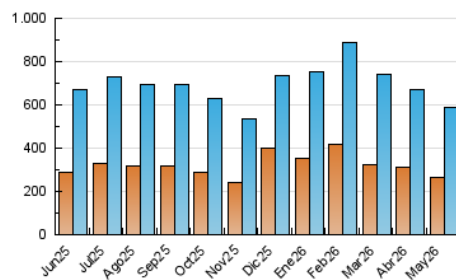

4.3 Por meses

N. únicos / Visitas (x 1000)