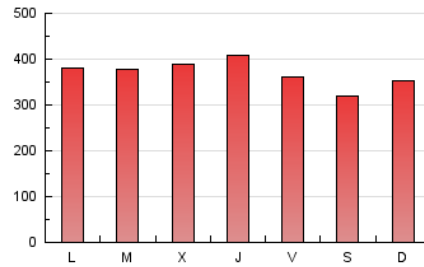

La Tribuna de Ciudad Real.es

1. Cifras totales y promedios (Nacional e Internacional)

MES - AÑO	NAVEGADORES UNICOS	VISITAS	PAGINAS
Mayo - 2026	264.590	587.922	1.141.591
PROMEDIO DIARIO	16.090	19.304	36.826
PROMEDIO LUNES-VIERNES	16.127	19.359	38.338
PROMEDIO SABADO-DOMINGO	16.014	19.191	33.650
PAGINAS / VISITAS	1,91		
DURACION MEDIA VISITAS	0:01:46		
TIEMPO INTERACCIÓN MEDIO	0:01:27		

2. Secciones (Nacional e Internacional)

	PAGINAS	%
HOME	206.542	18.09 %
RESTO	935.049	81.91 %

3. Por día del mes (Nacional e Internacional)

Día	N. únicos	Visitas	Páginas	Día	N. únicos	Visitas	Páginas	Día	N. únicos	Visitas	Páginas
1	11.663	13.965	26.253	11	14.661	17.581	41.297	21	17.567	20.980	48.476
2	9.658	11.811	20.729	12	14.100	16.994	33.012	22	19.023	23.382	45.307
3	10.744	13.241	24.978	13	17.760	20.882	39.462	23	22.390	25.523	44.280
4	15.424	18.630	40.473	14	18.428	22.321	39.509	24	24.296	28.164	48.677
5	15.045	18.126	41.236	15	16.644	19.888	39.481	25	16.232	19.452	41.277
6	16.398	19.926	40.945	16	11.981	14.545	26.881	26	17.828	21.744	44.180
7	14.338	17.659	33.975	17	13.752	16.807	31.268	27	21.638	25.474	46.271
8	13.413	16.234	30.412	18	13.047	15.844	29.539	28	18.896	22.255	41.815
9	15.152	18.555	31.089	19	15.550	18.554	33.087	29	17.782	20.461	39.780
10	17.356	21.281	38.051	20	13.222	16.177	29.309	30	18.153	22.034	36.594
								31	16.656	19.947	33.948

4. Gráficas (Nacional e Internacional)

4.1 Por día de la semana (promedio)

N. únicos / Visitas (x 100)

Páginas (x 100)

4.2 Por franja horaria (promedio)

Visitas_ (x 1000)

Páginas (x 1000)

4.3 Por meses