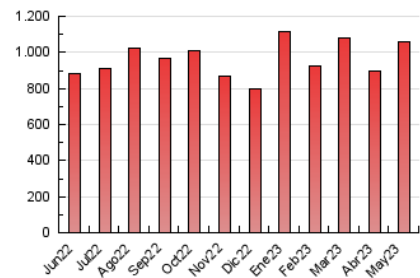

Páginas (x 1000)