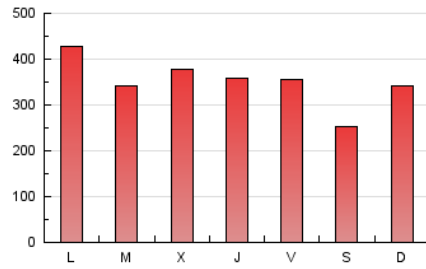

La Tribuna de Ciudad Real.es

1. Cifras totales y promedios (Nacional e Internacional)

MES - AÑO	NAVEGADORES UNICOS	VISITAS	PAGINAS
Mayo - 2023	287.682	604.875	1.096.956
PROMEDIO DIARIO	15.965	19.512	35.386
PROMEDIO LUNES-VIERNES	16.848	20.527	37.361
PROMEDIO SABADO-DOMINGO	13.427	16.596	29.708
PAGINAS / VISITAS	1,81		
DURACION MEDIA VISITAS	0:01:23		
DURACION MEDIA PAGINAS	0:01:42		

2. Secciones (Nacional e Internacional)

	PAGINAS	%
HOME	298.444	27.21 %
RESTO	798.512	72.79 %

3. Por día del mes (Nacional e Internacional)

Día	N. únicos	Visitas	Páginas	Día	N. únicos	Visitas	Páginas	Día	N. únicos	Visitas	Páginas
1	16.355	19.887	35.713	11	11.255	13.952	27.111	21	14.126	17.369	29.965
2	14.152	17.323	33.327	12	13.916	17.187	31.997	22	21.267	25.866	44.501
3	21.951	26.175	48.896	13	13.469	15.653	24.196	23	18.419	22.083	37.295
4	18.949	22.283	37.605	14	13.399	15.983	26.982	24	15.348	18.445	32.568
5	14.349	17.239	31.031	15	13.386	16.245	30.168	25	17.760	21.259	38.467
6	9.774	11.833	21.085	16	12.321	14.936	26.350	26	19.456	23.628	44.304
7	9.075	11.316	20.801	17	15.098	17.918	32.818	27	15.764	18.836	31.105
8	12.177	15.107	26.683	18	18.373	22.365	40.388	28	20.551	28.166	58.589
9	13.933	17.028	30.244	19	14.834	17.946	34.674	29	31.162	39.923	76.939
10	12.724	15.601	29.134	20	11.257	13.609	24.940	30	19.440	23.719	43.153
								31	20.889	25.995	45.927

4. Gráficas (Nacional e Internacional)

4.1 Por día de la semana (promedio)

N. únicos / Visitas (x 100)

Páginas (x 100)

4.2 Por franja horaria (promedio)

Visitas_ (x 1000)

Páginas (x 1000)

4.3 Por meses