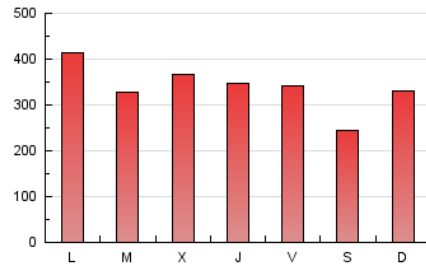

La Tribuna de Ciudad Real.es

1. Cifras totales y promedios (Nacional)

MES - AÑO	NAVEGADORES UNICOS	VISITAS	PAGINAS
Mayo - 2023	263.193	577.262	1.059.873
PROMEDIO DIARIO	15.142	18.621	34.189
PROMEDIO LUNES-VIERNES	15.962	19.571	36.075
PROMEDIO SABADO-DOMINGO	12.784	15.892	28.770
PAGINAS / VISITAS	1,84		
DURACION MEDIA VISITAS	0:01:24		
DURACION MEDIA PAGINAS	0:01:40		

2. Secciones (Nacional)

	PAGINAS	%
HOME	296.493	27.97 %
RESTO	763.380	72.03 %

3. Por día del mes (Nacional)

Día	N. únicos	Visitas	Páginas	Día	N. únicos	Visitas	Páginas	Día	N. únicos	Visitas	Páginas
1	15.585	19.087	34.594	11	10.488	13.127	25.984	21	13.494	16.641	29.024
2	13.409	16.485	32.141	12	13.125	16.324	30.831	22	20.420	24.955	43.216
3	21.057	25.226	47.724	13	12.730	14.920	23.195	23	16.879	20.574	35.584
4	18.174	21.454	36.491	14	12.761	15.307	26.067	24	14.358	17.366	30.980
5	13.744	16.546	29.975	15	12.693	15.490	29.124	25	16.734	20.130	36.994
6	9.227	11.256	20.256	16	11.587	14.110	25.271	26	18.399	22.513	42.754
7	8.558	10.742	20.024	17	14.287	17.031	31.609	27	15.094	18.098	30.157
8	11.289	14.171	25.479	18	17.529	21.411	39.105	28	19.799	27.278	57.492
9	13.152	16.195	29.042	19	14.024	17.019	33.441	29	29.929	38.586	75.124
10	11.919	14.733	27.965	20	10.606	12.895	23.941	30	18.564	22.799	41.869
								31	19.778	24.793	44.420

4. Gráficas (Nacional)

4.1 Por día de la semana (promedio)

N. únicos / Visitas (x 100)

Páginas (x 100)

4.2 Por franja horaria (promedio)

Visitas_ (x 1000)

Páginas (x 1000)

4.3 Por meses