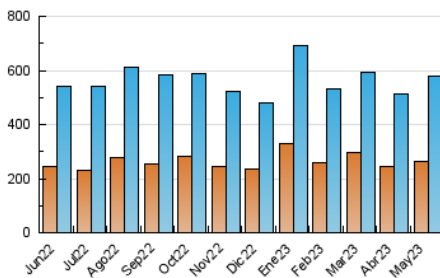

2. Secciones (Nacional)

	PAGINAS	%
HOME	296.493	27.97 %
RESTO	763.380	72.03 %

3. Por día del mes (Nacional)

Día	N. únicos	Visitas	Páginas	Día	N. únicos	Visitas	Páginas	Día	N. únicos	Visitas	Páginas
1	15.585	19.087	34.594	11	10.488	13.127	25.984	21	13.494	16.641	29.024
2	13.409	16.485	32.141	12	13.125	16.324	30.831	22	20.420	24.955	43.216
3	21.057	25.226	47.724	13	12.730	14.920	23.195	23	16.879	20.574	35.584
4	18.174	21.454	36.491	14	12.761	15.307	26.067	24	14.358	17.366	30.980
5	13.744	16.546	29.975	15	12.693	15.490	29.124	25	16.734	20.130	36.994
6	9.227	11.256	20.256	16	11.587	14.110	25.271	26	18.399	22.513	42.754
7	8.558	10.742	20.024	17	14.287	17.031	31.609	27	15.094	18.098	30.157
8	11.289	14.171	25.479	18	17.529	21.411	39.105	28	19.799	27.278	57.492
9	13.152	16.195	29.042	19	14.024	17.019	33.441	29	29.929	38.586	75.124
10	11.919	14.733	27.965	20	10.606	12.895	23.941	30	18.564	22.799	41.869
								31	19.778	24.793	44.420

4. Gráficas (Nacional)

4.1 Por día de la semana (promedio)

N. únicos / Visitas (x 100)

Páginas (x 100)

4.2 Por franja horaria (promedio)

Visitas_ (x 1000)

Páginas (x 1000)

4.3 Por meses

N. únicos / Visitas (x 1000)

Páginas (x 1000)

5. Observaciones

Este Medio Electrónico de Comunicación ha sido medido por la herramienta Google Analytics de Google (Universal Analytics)

6. Definiciones básicas (Para más información ver Normas Técnicas para el Control de los Medios Electrónicos de Comunicación)

Visita:

Una secuencia ininterrumpida de páginas servidas a un usuario válido. Si dicho usuario no realiza peticiones de páginas en un periodo de tiempo (30 min) la siguiente petición constituirá el inicio de una nueva visita.