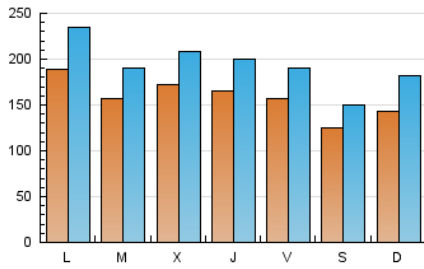

La Tribuna de Ciudad Real.es

1. Cifras totales y promedios (Nacional e Internacional)

MES - AÑO	NAVEGADORES UNICOS	VISITAS	PAGINAS
Mayo - 2023	287.682	604.875	1.096.956
PROMEDIO DIARIO	15.965	19.512	35.386
PROMEDIO LUNES-VIERNES	16.848	20.527	37.361
PROMEDIO SABADO-DOMINGO	13.427	16.596	29.708
PAGINAS / VISITAS	1,81		
DURACION MEDIA VISITAS	0:01:23		
DURACION MEDIA PAGINAS	0:01:42		

2. Secciones (Nacional e Internacional)

	PAGINAS	%
HOME	298.444	27.21 %
RESTO	798.512	72.79 %

3. Por día del mes (Nacional e Internacional)

Día	N. únicos	Visitas	Páginas	Día	N. únicos	Visitas	Páginas	Día	N. únicos	Visitas	Páginas
1	16.355	19.887	35.713	11	11.255	13.952	27.111	21	14.126	17.369	29.965
2	14.152	17.323	33.327	12	13.916	17.187	31.997	22	21.267	25.866	44.501
3	21.951	26.175	48.896	13	13.469	15.653	24.196	23	18.419	22.083	37.295
4	18.949	22.283	37.605	14	13.399	15.983	26.982	24	15.348	18.445	32.568
5	14.349	17.239	31.031	15	13.386	16.245	30.168	25	17.760	21.259	38.467
6	9.774	11.833	21.085	16	12.321	14.936	26.350	26	19.456	23.628	44.304
7	9.075	11.316	20.801	17	15.098	17.918	32.818	27	15.764	18.836	31.105
8	12.177	15.107	26.683	18	18.373	22.365	40.388	28	20.551	28.166	58.589
9	13.933	17.028	30.244	19	14.834	17.946	34.674	29	31.162	39.923	76.939
10	12.724	15.601	29.134	20	11.257	13.609	24.940	30	19.440	23.719	43.153
								31	20.889	25.995	45.927

4. Gráficas (Nacional e Internacional)

4.1 Por día de la semana (promedio)

N. únicos / Visitas (x 100)

Páginas (x 100)

4.2 Por franja horaria (promedio)

Visitas_ (x 1000)

Páginas (x 1000)

4.3 Por meses