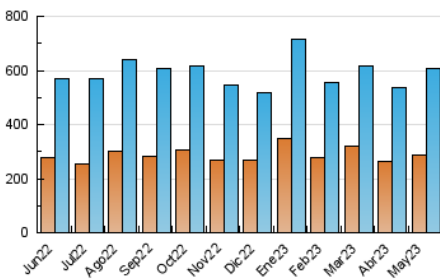

4.3 Por meses

N. únicos / Visitas (x 1000)