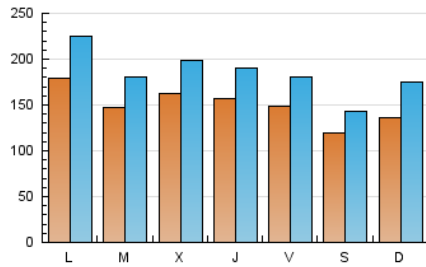

La Tribuna de Ciudad Real.es

1. Cifras totales y promedios (Nacional)

MES - AÑO	NAVEGADORES UNICOS	VISITAS	PAGINAS
Mayo - 2023	263.193	577.262	1.059.873
PROMEDIO DIARIO	15.142	18.621	34.189
PROMEDIO LUNES-VIERNES	15.962	19.571	36.075
PROMEDIO SABADO-DOMINGO	12.784	15.892	28.770
PAGINAS / VISITAS	1,84		
DURACION MEDIA VISITAS	0:01:24		
DURACION MEDIA PAGINAS	0:01:40		

2. Secciones (Nacional)

	PAGINAS	%
HOME	296.493	27.97 %
RESTO	763.380	72.03 %

3. Por día del mes (Nacional)

Día	N. únicos	Visitas	Páginas	Día	N. únicos	Visitas	Páginas	Día	N. únicos	Visitas	Páginas
1	15.585	19.087	34.594	11	10.488	13.127	25.984	21	13.494	16.641	29.024
2	13.409	16.485	32.141	12	13.125	16.324	30.831	22	20.420	24.955	43.216
3	21.057	25.226	47.724	13	12.730	14.920	23.195	23	16.879	20.574	35.584
4	18.174	21.454	36.491	14	12.761	15.307	26.067	24	14.358	17.366	30.980
5	13.744	16.546	29.975	15	12.693	15.490	29.124	25	16.734	20.130	36.994
6	9.227	11.256	20.256	16	11.587	14.110	25.271	26	18.399	22.513	42.754
7	8.558	10.742	20.024	17	14.287	17.031	31.609	27	15.094	18.098	30.157
8	11.289	14.171	25.479	18	17.529	21.411	39.105	28	19.799	27.278	57.492
9	13.152	16.195	29.042	19	14.024	17.019	33.441	29	29.929	38.586	75.124
10	11.919	14.733	27.965	20	10.606	12.895	23.941	30	18.564	22.799	41.869
								31	19.778	24.793	44.420

4. Gráficas (Nacional)

4.1 Por día de la semana (promedio)

N. únicos / Visitas (x 100)

Páginas (x 100)

4.2 Por franja horaria (promedio)

Visitas_ (x 1000)

Páginas (x 1000)

4.3 Por meses