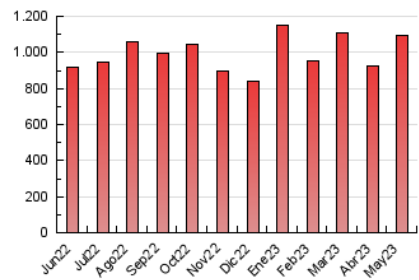

Páginas (x 1000)