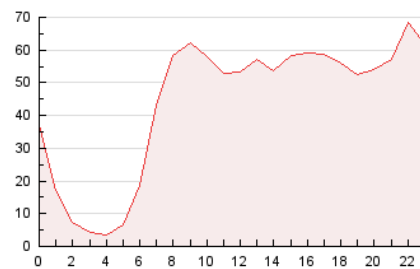

2. Secciones (Nacional)

	PAGINAS	%
HOME	296.493	27.97 %
RESTO	763.380	72.03 %

3. Por día del mes (Nacional)

Día	N. únicos	Visitas	Páginas	Día	N. únicos	Visitas	Páginas	Día	N. únicos	Visitas	Páginas
1	15.585	19.087	34.594	11	10.488	13.127	25.984	21	13.494	16.641	29.024
2	13.409	16.485	32.141	12	13.125	16.324	30.831	22	20.420	24.955	43.216
3	21.057	25.226	47.724	13	12.730	14.920	23.195	23	16.879	20.574	35.584
4	18.174	21.454	36.491	14	12.761	15.307	26.067	24	14.358	17.366	30.980
5	13.744	16.546	29.975	15	12.693	15.490	29.124	25	16.734	20.130	36.994
6	9.227	11.256	20.256	16	11.587	14.110	25.271	26	18.399	22.513	42.754
7	8.558	10.742	20.024	17	14.287	17.031	31.609	27	15.094	18.098	30.157
8	11.289	14.171	25.479	18	17.529	21.411	39.105	28	19.799	27.278	57.492
9	13.152	16.195	29.042	19	14.024	17.019	33.441	29	29.929	38.586	75.124
10	11.919	14.733	27.965	20	10.606	12.895	23.941	30	18.564	22.799	41.869
								31	19.778	24.793	44.420

4. Gráficas (Nacional)

4.1 Por día de la semana (promedio)

N. únicos / Visitas (x 100)

Páginas (x 100)

4.2 Por franja horaria (promedio)

Visitas_ (x 1000)

Páginas (x 1000)

4.3 Por meses