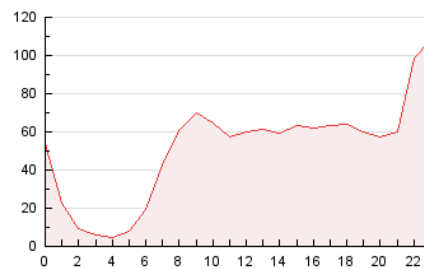

2. Secciones (Nacional e Internacional)

	PAGINAS	%
HOME	311.940	25.24 %
RESTO	924.097	74.76 %

3. Por día del mes (Nacional e Internacional)

Día	N. únicos	Visitas	Páginas	Día	N. únicos	Visitas	Páginas	Día	N. únicos	Visitas	Páginas
1	14.380	16.776	28.994	11	10.258	12.782	26.909	21	13.174	15.993	30.516
2	11.455	13.590	24.573	12	10.598	13.224	31.496	22	23.244	27.105	44.245
3	55.981	62.521	110.364	13	14.237	17.089	40.230	23	24.178	28.624	51.851
4	53.686	67.180	132.073	14	14.935	18.240	36.484	24	16.191	19.212	35.459
5	21.564	28.590	64.605	15	9.894	12.136	23.938	25	14.702	17.572	33.006
6	17.618	23.073	54.027	16	10.072	12.493	24.322	26	11.359	13.954	26.377
7	14.458	18.102	39.455	17	13.432	16.439	32.663	27	12.665	15.456	30.432
8	13.921	17.007	34.087	18	12.302	15.178	29.913	28	12.200	14.510	27.894
9	16.013	19.534	37.865	19	12.404	15.000	27.546	29	10.948	13.192	23.623
10	14.463	17.976	36.058	20	14.797	17.913	33.696	30	17.040	20.187	36.208
								31	11.788	14.412	27.128

4. Gráficas (Nacional e Internacional)

4.1 Por día de la semana (promedio)

N. únicos / Visitas (x 100)

Páginas (x 100)

4.2 Por franja horaria (promedio)

Visitas__ (x 1000)

Páginas (x 1000)

4.3 Por meses