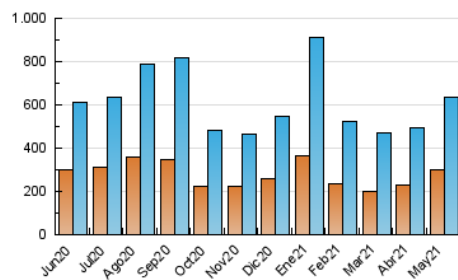

4.3 Por meses

N. únicos / Visitas (x 1000)