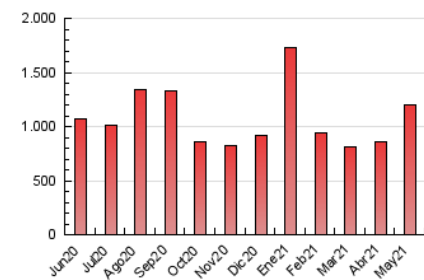

Páginas (x 1000)