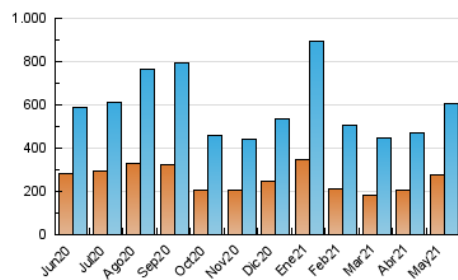

2. Secciones (Nacional)

	PAGINAS	%
HOME	309.800	25.80 %
RESTO	891.054	74.20 %

3. Por día del mes (Nacional)

Día	N. únicos	Visitas	Páginas	Día	N. únicos	Visitas	Páginas	Día	N. únicos	Visitas	Páginas
1	13.704	16.059	28.069	11	9.527	12.016	25.910	21	12.177	14.912	28.664
2	10.744	12.898	23.787	12	9.832	12.400	30.340	22	22.491	26.370	43.241
3	54.600	61.095	108.520	13	13.426	16.241	38.971	23	23.304	27.715	50.729
4	52.327	65.649	130.030	14	14.090	17.348	35.417	24	15.470	18.441	34.536
5	20.498	27.481	63.169	15	9.199	11.415	23.069	25	13.637	16.560	31.742
6	16.555	22.068	52.772	16	9.446	11.810	23.505	26	10.492	13.067	25.305
7	13.637	17.206	38.326	17	12.473	15.441	31.429	27	11.735	14.528	29.322
8	13.333	16.377	33.288	18	11.333	14.191	28.688	28	11.201	13.646	26.847
9	15.360	18.837	36.999	19	11.539	14.115	26.466	29	10.296	12.515	22.819
10	13.589	17.075	34.890	20	13.834	16.898	32.447	30	16.302	19.427	35.288
								31	11.097	13.710	26.269

4. Gráficas (Nacional)

4.1 Por día de la semana (promedio)

N. únicos / Visitas (x 100)

Páginas (x 100)

4.2 Por franja horaria (promedio)

Visitas__ (x 1000)

Páginas (x 1000)

4.3 Por meses

N. únicos / Visitas (x 1000)

Páginas (x 1000)

5. Observaciones

Este Medio Electrónico de Comunicación ha sido medido por la herramienta Google Analytics de Google

6. Definiciones básicas (Para más información ver Normas Técnicas para el Control de los Medios Electrónicos de Comunicación)

Visita:

Una secuencia ininterrumpida de páginas servidas a un usuario válido. Si dicho usuario no realiza peticiones de páginas en un periodo de tiempo (30 min) la siguiente petición constituirá el inicio de una nueva visita.