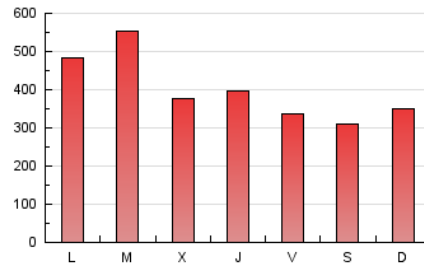

La Tribuna de Ciudad Real.es

1. Cifras totales y promedios (Nacional e Internacional)

MES - AÑO	NAVEGADORES UNICOS	VISITAS	PAGINAS
Mayo - 2021	299.829	635.060	1.236.037
PROMEDIO DIARIO	16.902	20.486	39.872
PROMEDIO LUNES-VIERNES	17.753	21.639	43.159
PROMEDIO SABADO-DOMINGO	15.115	18.064	32.971
PAGINAS / VISITAS	1,95		
DURACION MEDIA VISITAS	0:01:20		
DURACION MEDIA PAGINAS	0:01:24		

2. Secciones (Nacional e Internacional)

	PAGINAS	%
HOME	311.940	25.24 %
RESTO	924.097	74.76 %

3. Por día del mes (Nacional e Internacional)

Día	N. únicos	Visitas	Páginas	Día	N. únicos	Visitas	Páginas	Día	N. únicos	Visitas	Páginas
1	14.380	16.776	28.994	11	10.258	12.782	26.909	21	13.174	15.993	30.516
2	11.455	13.590	24.573	12	10.598	13.224	31.496	22	23.244	27.105	44.245
3	55.981	62.521	110.364	13	14.237	17.089	40.230	23	24.178	28.624	51.851
4	53.686	67.180	132.073	14	14.935	18.240	36.484	24	16.191	19.212	35.459
5	21.564	28.590	64.605	15	9.894	12.136	23.938	25	14.702	17.572	33.006
6	17.618	23.073	54.027	16	10.072	12.493	24.322	26	11.359	13.954	26.377
7	14.458	18.102	39.455	17	13.432	16.439	32.663	27	12.665	15.456	30.432
8	13.921	17.007	34.087	18	12.302	15.178	29.913	28	12.200	14.510	27.894
9	16.013	19.534	37.865	19	12.404	15.000	27.546	29	10.948	13.192	23.623
10	14.463	17.976	36.058	20	14.797	17.913	33.696	30	17.040	20.187	36.208
								31	11.788	14.412	27.128

4. Gráficas (Nacional e Internacional)

4.1 Por día de la semana (promedio)

N. únicos / Visitas (x 100)

Páginas (x 100)

4.2 Por franja horaria (promedio)

Visitas__ (x 1000)

Páginas (x 1000)

4.3 Por meses