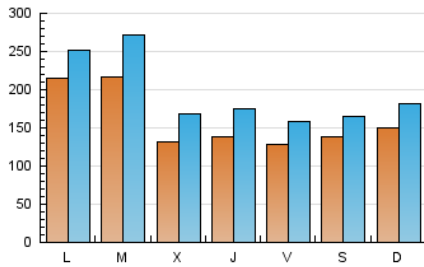

La Tribuna de Ciudad Real.es

1. Cifras totales y promedios (Nacional)

MES - AÑO	NAVEGADORES UNICOS	VISITAS	PAGINAS
Mayo - 2021	275.521	607.511	1.200.854
PROMEDIO DIARIO	16.040	19.597	38.737
PROMEDIO LUNES-VIERNES	16.813	20.671	41.908
PROMEDIO SABADO-DOMINGO	14.418	17.342	32.079
PAGINAS / VISITAS	1,98		
DURACION MEDIA VISITAS	0:01:23		
DURACION MEDIA PAGINAS	0:01:25		

2. Secciones (Nacional)

	PAGINAS	%
HOME	309.800	25.80 %
RESTO	891.054	74.20 %

3. Por día del mes (Nacional)

Día	N. únicos	Visitas	Páginas	Día	N. únicos	Visitas	Páginas	Día	N. únicos	Visitas	Páginas
1	13.704	16.059	28.069	11	9.527	12.016	25.910	21	12.177	14.912	28.664
2	10.744	12.898	23.787	12	9.832	12.400	30.340	22	22.491	26.370	43.241
3	54.600	61.095	108.520	13	13.426	16.241	38.971	23	23.304	27.715	50.729
4	52.327	65.649	130.030	14	14.090	17.348	35.417	24	15.470	18.441	34.536
5	20.498	27.481	63.169	15	9.199	11.415	23.069	25	13.637	16.560	31.742
6	16.555	22.068	52.772	16	9.446	11.810	23.505	26	10.492	13.067	25.305
7	13.637	17.206	38.326	17	12.473	15.441	31.429	27	11.735	14.528	29.322
8	13.333	16.377	33.288	18	11.333	14.191	28.688	28	11.201	13.646	26.847
9	15.360	18.837	36.999	19	11.539	14.115	26.466	29	10.296	12.515	22.819
10	13.589	17.075	34.890	20	13.834	16.898	32.447	30	16.302	19.427	35.288
								31	11.097	13.710	26.269

4. Gráficas (Nacional)

4.1 Por día de la semana (promedio)

N. únicos / Visitas (x 100)

Páginas (x 100)

4.2 Por franja horaria (promedio)

Visitas__ (x 1000)

Páginas (x 1000)

4.3 Por meses