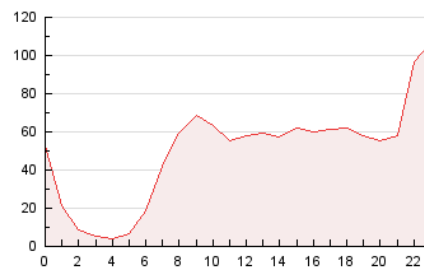

2. Secciones (Nacional)

	PAGINAS	%
HOME	309.800	25.80 %
RESTO	891.054	74.20 %

3. Por día del mes (Nacional)

Día	N. únicos	Visitas	Páginas	Día	N. únicos	Visitas	Páginas	Día	N. únicos	Visitas	Páginas
1	13.704	16.059	28.069	11	9.527	12.016	25.910	21	12.177	14.912	28.664
2	10.744	12.898	23.787	12	9.832	12.400	30.340	22	22.491	26.370	43.241
3	54.600	61.095	108.520	13	13.426	16.241	38.971	23	23.304	27.715	50.729
4	52.327	65.649	130.030	14	14.090	17.348	35.417	24	15.470	18.441	34.536
5	20.498	27.481	63.169	15	9.199	11.415	23.069	25	13.637	16.560	31.742
6	16.555	22.068	52.772	16	9.446	11.810	23.505	26	10.492	13.067	25.305
7	13.637	17.206	38.326	17	12.473	15.441	31.429	27	11.735	14.528	29.322
8	13.333	16.377	33.288	18	11.333	14.191	28.688	28	11.201	13.646	26.847
9	15.360	18.837	36.999	19	11.539	14.115	26.466	29	10.296	12.515	22.819
10	13.589	17.075	34.890	20	13.834	16.898	32.447	30	16.302	19.427	35.288
								31	11.097	13.710	26.269

4. Gráficas (Nacional)

4.1 Por día de la semana (promedio)

N. únicos / Visitas (x 100)

Páginas (x 100)

4.2 Por franja horaria (promedio)

Visitas__ (x 1000)

Páginas (x 1000)

4.3 Por meses