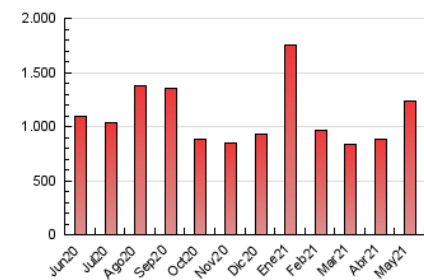

Páginas (x 1000)