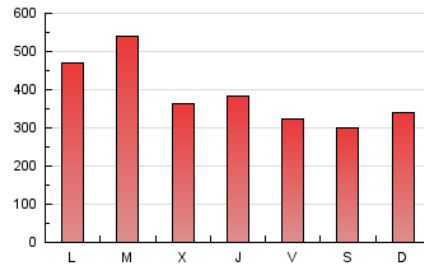

La Tribuna de Ciudad Real.es

1. Cifras totales y promedios (Nacional)

MES - AÑO	NAVEGADORES UNICOS	VISITAS	PAGINAS
Mayo - 2021	275.521	607.511	1.200.854
PROMEDIO DIARIO	16.040	19.597	38.737
PROMEDIO LUNES-VIERNES	16.813	20.671	41.908
PROMEDIO SABADO-DOMINGO	14.418	17.342	32.079
PAGINAS / VISITAS	1,98		
DURACION MEDIA VISITAS	0:01:23		
DURACION MEDIA PAGINAS	0:01:25		

2. Secciones (Nacional)

	PAGINAS	%
HOME	309.800	25.80 %
RESTO	891.054	74.20 %

3. Por día del mes (Nacional)

Día	N. únicos	Visitas	Páginas	Día	N. únicos	Visitas	Páginas	Día	N. únicos	Visitas	Páginas
1	13.704	16.059	28.069	11	9.527	12.016	25.910	21	12.177	14.912	28.664
2	10.744	12.898	23.787	12	9.832	12.400	30.340	22	22.491	26.370	43.241
3	54.600	61.095	108.520	13	13.426	16.241	38.971	23	23.304	27.715	50.729
4	52.327	65.649	130.030	14	14.090	17.348	35.417	24	15.470	18.441	34.536
5	20.498	27.481	63.169	15	9.199	11.415	23.069	25	13.637	16.560	31.742
6	16.555	22.068	52.772	16	9.446	11.810	23.505	26	10.492	13.067	25.305
7	13.637	17.206	38.326	17	12.473	15.441	31.429	27	11.735	14.528	29.322
8	13.333	16.377	33.288	18	11.333	14.191	28.688	28	11.201	13.646	26.847
9	15.360	18.837	36.999	19	11.539	14.115	26.466	29	10.296	12.515	22.819
10	13.589	17.075	34.890	20	13.834	16.898	32.447	30	16.302	19.427	35.288
								31	11.097	13.710	26.269

4. Gráficas (Nacional)

4.1 Por día de la semana (promedio)

N. únicos / Visitas (x 100)

Páginas (x 100)

4.2 Por franja horaria (promedio)

Visitas__ (x 1000)

Páginas (x 1000)

4.3 Por meses