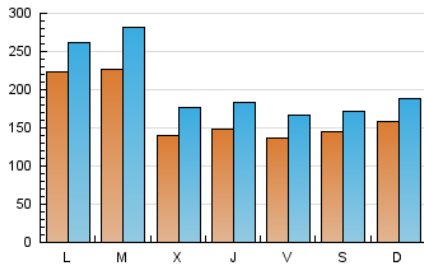

La Tribuna de Ciudad Real.es

1. Cifras totales y promedios (Nacional e Internacional)

MES - AÑO	NAVEGADORES UNICOS	VISITAS	PAGINAS
Mayo - 2021	299.829	635.060	1.236.037
PROMEDIO DIARIO	16.902	20.486	39.872
PROMEDIO LUNES-VIERNES	17.753	21.639	43.159
PROMEDIO SABADO-DOMINGO	15.115	18.064	32.971
PAGINAS / VISITAS	1,95		
DURACION MEDIA VISITAS	0:01:20		
DURACION MEDIA PAGINAS	0:01:24		

2. Secciones (Nacional e Internacional)

	PAGINAS	%
HOME	311.940	25.24 %
RESTO	924.097	74.76 %

3. Por día del mes (Nacional e Internacional)

Día	N. únicos	Visitas	Páginas	Día	N. únicos	Visitas	Páginas	Día	N. únicos	Visitas	Páginas
1	14.380	16.776	28.994	11	10.258	12.782	26.909	21	13.174	15.993	30.516
2	11.455	13.590	24.573	12	10.598	13.224	31.496	22	23.244	27.105	44.245
3	55.981	62.521	110.364	13	14.237	17.089	40.230	23	24.178	28.624	51.851
4	53.686	67.180	132.073	14	14.935	18.240	36.484	24	16.191	19.212	35.459
5	21.564	28.590	64.605	15	9.894	12.136	23.938	25	14.702	17.572	33.006
6	17.618	23.073	54.027	16	10.072	12.493	24.322	26	11.359	13.954	26.377
7	14.458	18.102	39.455	17	13.432	16.439	32.663	27	12.665	15.456	30.432
8	13.921	17.007	34.087	18	12.302	15.178	29.913	28	12.200	14.510	27.894
9	16.013	19.534	37.865	19	12.404	15.000	27.546	29	10.948	13.192	23.623
10	14.463	17.976	36.058	20	14.797	17.913	33.696	30	17.040	20.187	36.208
								31	11.788	14.412	27.128

4. Gráficas (Nacional e Internacional)

4.1 Por día de la semana (promedio)

N. únicos / Visitas (x 100)

Páginas (x 100)

4.2 Por franja horaria (promedio)

Visitas__ (x 1000)

Páginas (x 1000)

4.3 Por meses