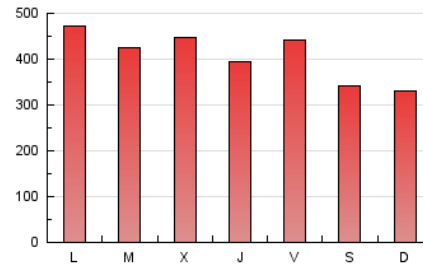

Páginas (x 100)