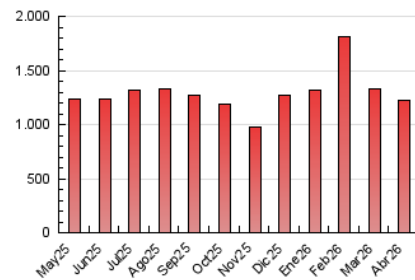

#### 3. Por día del mes (Nacional)

Día	N. únicos	Visitas	Páginas	Día	N. únicos	Visitas	Páginas	Día	N. únicos	Visitas	Páginas
1	17.276	21.349	48.750	11	15.783	18.895	35.147	21	19.224	23.102	39.948
2	13.230	15.791	32.846	12	20.829	23.870	44.251	22	14.859	18.131	32.614
3	13.495	16.347	35.438	13	37.928	43.096	73.065	23	13.003	16.076	28.629
4	12.674	14.910	33.242	14	24.331	28.402	47.846	24	17.125	20.432	37.443
5	12.682	14.857	31.946	15	22.407	26.912	45.444	25	13.312	15.931	27.937
6	10.725	13.119	24.978	16	20.828	24.137	42.720	26	10.397	13.436	22.298
7	19.854	24.528	43.217	17	25.275	29.869	49.196	27	18.528	21.785	41.874
8	22.985	27.299	52.170	18	18.370	20.540	39.798	28	17.794	21.487	38.465
9	28.509	32.743	55.561	19	16.107	19.493	33.184	29	19.129	23.058	44.526
10	26.103	31.118	54.571	20	24.118	29.389	48.839	30	15.139	18.214	36.832

##### 4.1 Por día de la semana (promedio)

N. únicos / Visitas (x 100)

Páginas (x 100)

##### 4.2 Por franja horaria (promedio)

Visitas\_ (x 1000)

Páginas (x 1000)

##### 4.3 Por meses

N. únicos / Visitas (x 1000)

Páginas (x 1000)