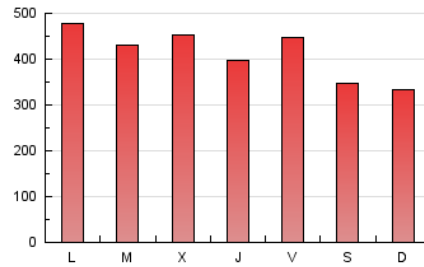

Páginas (x 100)