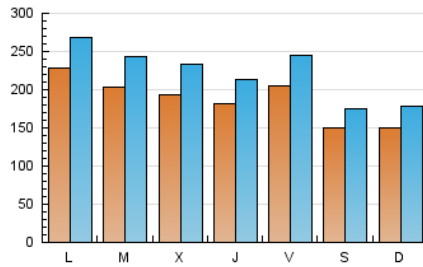

4. Gráficas (Nacional)

4.1 Por día de la semana (promedio)

N. únicos / Visitas (x 100)