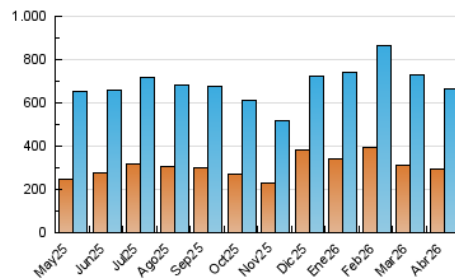

##### 4.1 Por día de la semana (promedio)

N. únicos / Visitas (x 100)

Páginas (x 100)

##### 4.2 Por franja horaria (promedio)

Visitas\_ (x 1000)

Páginas (x 1000)

##### 4.3 Por meses

N. únicos / Visitas (x 1000)

Páginas (x 1000)