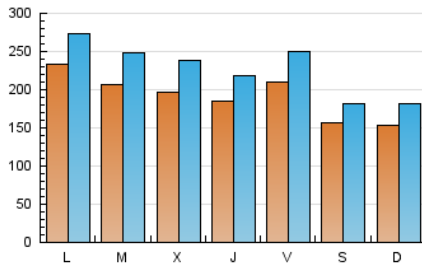

4. Gráficas (Nacional e Internacional)

4.1 Por día de la semana (promedio)

N. únicos / Visitas (x 100)