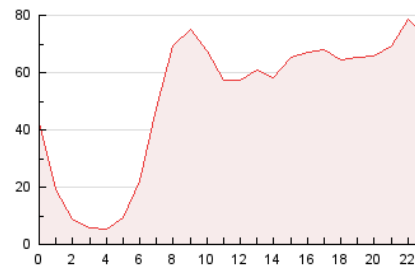

#### 3. Por día del mes (Nacional)

Día	N. únicos	Visitas	Páginas	Día	N. únicos	Visitas	Páginas	Día	N. únicos	Visitas	Páginas
1	17.276	21.349	48.750	11	15.783	18.895	35.147	21	19.224	23.102	39.948
2	13.230	15.791	32.846	12	20.829	23.870	44.251	22	14.859	18.131	32.614
3	13.495	16.347	35.438	13	37.928	43.096	73.065	23	13.003	16.076	28.629
4	12.674	14.910	33.242	14	24.331	28.402	47.846	24	17.125	20.432	37.443
5	12.682	14.857	31.946	15	22.407	26.912	45.444	25	13.312	15.931	27.937
6	10.725	13.119	24.978	16	20.828	24.137	42.720	26	10.397	13.436	22.298
7	19.854	24.528	43.217	17	25.275	29.869	49.196	27	18.528	21.785	41.874
8	22.985	27.299	52.170	18	18.370	20.540	39.798	28	17.794	21.487	38.465
9	28.509	32.743	55.561	19	16.107	19.493	33.184	29	19.129	23.058	44.526
10	26.103	31.118	54.571	20	24.118	29.389	48.839	30	15.139	18.214	36.832

##### 4.1 Por día de la semana (promedio)

N. únicos / Visitas (x 100)

Páginas (x 100)

##### 4.2 Por franja horaria (promedio)

Visitas\_ (x 1000)

Páginas (x 1000)

##### 4.3 Por meses

N. únicos / Visitas (x 1000)

Páginas (x 1000)