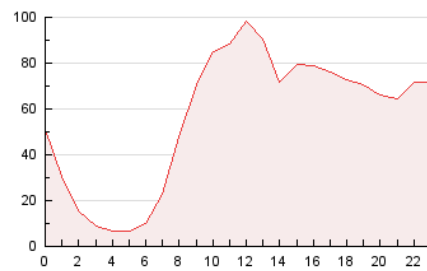

2. Secciones (Nacional e Internacional)

	PAGINAS	%
HOME	331.795	24.46 %
RESTO	1.024.805	75.54 %

3. Por día del mes (Nacional e Internacional)

Día	N. únicos	Visitas	Páginas	Día	N. únicos	Visitas	Páginas	Día	N. únicos	Visitas	Páginas
1	17.638	21.298	38.400	11	14.912	18.255	34.568	21	25.712	30.046	51.639
2	15.386	18.602	34.267	12	21.361	25.774	48.659	22	29.692	34.196	56.074
3	16.512	19.822	39.382	13	30.903	36.271	60.747	23	18.086	21.094	36.710
4	15.214	18.651	39.163	14	18.975	22.257	38.075	24	16.534	19.807	34.569
5	21.124	25.300	43.265	15	15.875	19.385	38.950	25	27.466	33.487	55.317
6	32.701	37.967	61.773	16	19.216	23.313	45.281	26	32.908	40.929	69.134
7	35.470	41.124	63.265	17	16.269	19.473	35.935	27	24.996	29.319	49.786
8	26.112	30.538	48.957	18	14.759	17.580	32.169	28	14.649	17.073	31.671
9	20.666	25.270	45.051	19	32.751	38.971	65.172	29	16.208	19.335	35.896
10	15.967	19.480	37.603	20	21.054	24.331	42.673	30	20.968	24.928	42.449

4. Gráficas (Nacional e Internacional)

4.1 Por día de la semana (promedio)

N. únicos / Visitas (x 100)

Páginas (x 100)

4.2 Por franja horaria (promedio)

Visitas (x 1000)

Páginas (x 1000)

4.3 Por meses