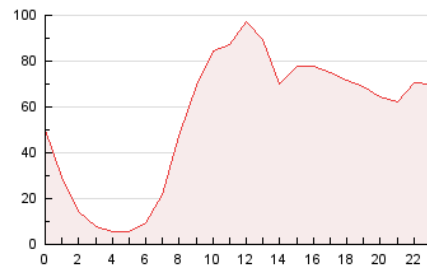

2. Secciones (Nacional)

	PAGINAS	%
HOME	329.343	24.84 %
RESTO	996.501	75.16 %

3. Por día del mes (Nacional)

Día	N. únicos	Visitas	Páginas	Día	N. únicos	Visitas	Páginas	Día	N. únicos	Visitas	Páginas
1	16.846	20.461	37.364	11	14.330	17.630	33.808	21	24.915	29.152	50.552
2	14.735	17.950	33.445	12	20.793	25.129	47.857	22	28.732	33.196	54.900
3	15.923	19.169	38.566	13	29.950	35.276	59.553	23	17.362	20.317	35.819
4	14.705	18.055	38.398	14	18.123	21.400	37.066	24	15.921	19.081	33.742
5	20.471	24.603	42.422	15	14.996	18.430	37.788	25	26.784	32.770	54.452
6	32.011	37.116	60.729	16	18.587	22.599	44.330	26	32.031	40.021	68.010
7	33.548	39.090	60.693	17	15.673	18.883	35.232	27	24.200	28.497	48.849
8	24.614	29.011	47.128	18	14.249	17.034	31.527	28	13.850	16.295	30.644
9	19.788	24.423	44.053	19	31.891	38.125	64.156	29	15.380	18.506	34.958
10	15.282	18.772	36.670	20	20.102	23.387	41.539	30	20.248	24.209	41.594

4. Gráficas (Nacional)

4.1 Por día de la semana (promedio)

N. únicos / Visitas (x 100)

Páginas (x 100)

4.2 Por franja horaria (promedio)

Visitas (x 1000)

Páginas (x 1000)

4.3 Por meses