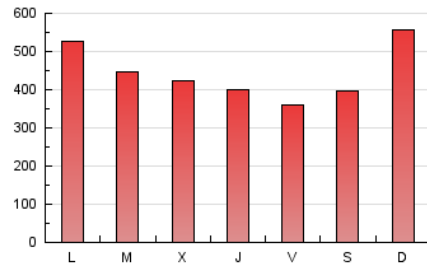

La Tribuna de Ciudad Real.es

1. Cifras totales y promedios (Nacional)

MES - AÑO	NAVEGADORES UNICOS	VISITAS	PAGINAS
Abril - 2020	326.768	748.587	1.325.844
PROMEDIO DIARIO	20.868	24.953	44.195
PROMEDIO LUNES-VIERNES	20.490	24.328	42.964
PROMEDIO SABADO-DOMINGO	21.907	26.671	47.579
PAGINAS / VISITAS	1,77		
DURACION MEDIA VISITAS	0:01:16		
DURACION MEDIA PAGINAS	0:01:39		

2. Secciones (Nacional)

	PAGINAS	%
HOME	329.343	24.84 %
RESTO	996.501	75.16 %

3. Por día del mes (Nacional)

Día	N. únicos	Visitas	Páginas	Día	N. únicos	Visitas	Páginas	Día	N. únicos	Visitas	Páginas
1	16.846	20.461	37.364	11	14.330	17.630	33.808	21	24.915	29.152	50.552
2	14.735	17.950	33.445	12	20.793	25.129	47.857	22	28.732	33.196	54.900
3	15.923	19.169	38.566	13	29.950	35.276	59.553	23	17.362	20.317	35.819
4	14.705	18.055	38.398	14	18.123	21.400	37.066	24	15.921	19.081	33.742
5	20.471	24.603	42.422	15	14.996	18.430	37.788	25	26.784	32.770	54.452
6	32.011	37.116	60.729	16	18.587	22.599	44.330	26	32.031	40.021	68.010
7	33.548	39.090	60.693	17	15.673	18.883	35.232	27	24.200	28.497	48.849
8	24.614	29.011	47.128	18	14.249	17.034	31.527	28	13.850	16.295	30.644
9	19.788	24.423	44.053	19	31.891	38.125	64.156	29	15.380	18.506	34.958
10	15.282	18.772	36.670	20	20.102	23.387	41.539	30	20.248	24.209	41.594

4. Gráficas (Nacional)

4.1 Por día de la semana (promedio)

N. únicos / Visitas (x 100)

Páginas (x 100)

4.2 Por franja horaria (promedio)

Visitas (x 1000)

Páginas (x 1000)

4.3 Por meses