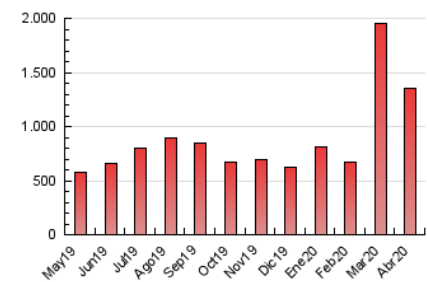

Páginas (x 1000)