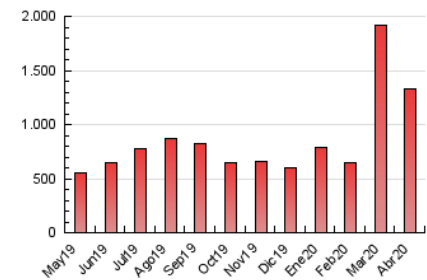

Páginas (x 1000)