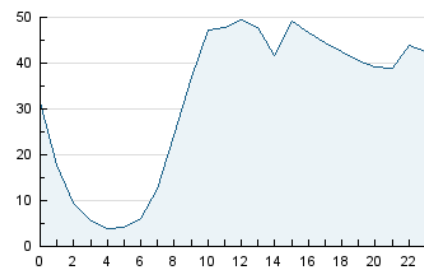

2. Secciones (Nacional e Internacional)

	PAGINAS	%
HOME	331.795	24.46 %
RESTO	1.024.805	75.54 %

3. Por día del mes (Nacional e Internacional)

Día	N. únicos	Visitas	Páginas	Día	N. únicos	Visitas	Páginas	Día	N. únicos	Visitas	Páginas
1	17.638	21.298	38.400	11	14.912	18.255	34.568	21	25.712	30.046	51.639
2	15.386	18.602	34.267	12	21.361	25.774	48.659	22	29.692	34.196	56.074
3	16.512	19.822	39.382	13	30.903	36.271	60.747	23	18.086	21.094	36.710
4	15.214	18.651	39.163	14	18.975	22.257	38.075	24	16.534	19.807	34.569
5	21.124	25.300	43.265	15	15.875	19.385	38.950	25	27.466	33.487	55.317
6	32.701	37.967	61.773	16	19.216	23.313	45.281	26	32.908	40.929	69.134
7	35.470	41.124	63.265	17	16.269	19.473	35.935	27	24.996	29.319	49.786
8	26.112	30.538	48.957	18	14.759	17.580	32.169	28	14.649	17.073	31.671
9	20.666	25.270	45.051	19	32.751	38.971	65.172	29	16.208	19.335	35.896
10	15.967	19.480	37.603	20	21.054	24.331	42.673	30	20.968	24.928	42.449

4. Gráficas (Nacional e Internacional)

4.1 Por día de la semana (promedio)

N. únicos / Visitas (x 100)

Páginas (x 100)

4.2 Por franja horaria (promedio)

Visitas (x 1000)

Páginas (x 1000)

4.3 Por meses