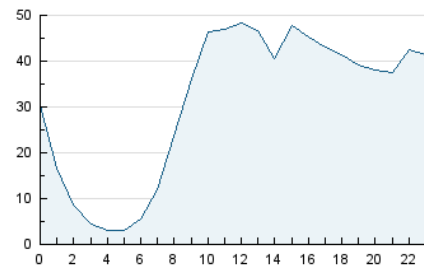

2. Secciones (Nacional)

	PAGINAS	%
HOME	329.343	24.84 %
RESTO	996.501	75.16 %

3. Por día del mes (Nacional)

Día	N. únicos	Visitas	Páginas	Día	N. únicos	Visitas	Páginas	Día	N. únicos	Visitas	Páginas
1	16.846	20.461	37.364	11	14.330	17.630	33.808	21	24.915	29.152	50.552
2	14.735	17.950	33.445	12	20.793	25.129	47.857	22	28.732	33.196	54.900
3	15.923	19.169	38.566	13	29.950	35.276	59.553	23	17.362	20.317	35.819
4	14.705	18.055	38.398	14	18.123	21.400	37.066	24	15.921	19.081	33.742
5	20.471	24.603	42.422	15	14.996	18.430	37.788	25	26.784	32.770	54.452
6	32.011	37.116	60.729	16	18.587	22.599	44.330	26	32.031	40.021	68.010
7	33.548	39.090	60.693	17	15.673	18.883	35.232	27	24.200	28.497	48.849
8	24.614	29.011	47.128	18	14.249	17.034	31.527	28	13.850	16.295	30.644
9	19.788	24.423	44.053	19	31.891	38.125	64.156	29	15.380	18.506	34.958
10	15.282	18.772	36.670	20	20.102	23.387	41.539	30	20.248	24.209	41.594

4. Gráficas (Nacional)

4.1 Por día de la semana (promedio)

N. únicos / Visitas (x 100)

Páginas (x 100)

4.2 Por franja horaria (promedio)

Visitas (x 1000)

Páginas (x 1000)

4.3 Por meses