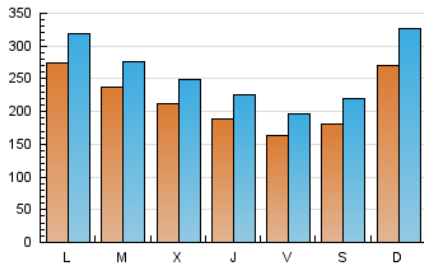

La Tribuna de Ciudad Real.es

1. Cifras totales y promedios (Nacional e Internacional)

MES - AÑO	NAVEGADORES UNICOS	VISITAS	PAGINAS
Abril - 2020	348.919	773.876	1.356.600
PROMEDIO DIARIO	21.669	25.796	45.220
PROMEDIO LUNES-VIERNES	21.345	25.224	44.052
PROMEDIO SABADO-DOMINGO	22.562	27.368	48.431
PAGINAS / VISITAS	1,75		
DURACION MEDIA VISITAS	0:01:14		
DURACION MEDIA PAGINAS	0:01:39		

2. Secciones (Nacional e Internacional)

	PAGINAS	%
HOME	331.795	24.46 %
RESTO	1.024.805	75.54 %

3. Por día del mes (Nacional e Internacional)

Día	N. únicos	Visitas	Páginas	Día	N. únicos	Visitas	Páginas	Día	N. únicos	Visitas	Páginas
1	17.638	21.298	38.400	11	14.912	18.255	34.568	21	25.712	30.046	51.639
2	15.386	18.602	34.267	12	21.361	25.774	48.659	22	29.692	34.196	56.074
3	16.512	19.822	39.382	13	30.903	36.271	60.747	23	18.086	21.094	36.710
4	15.214	18.651	39.163	14	18.975	22.257	38.075	24	16.534	19.807	34.569
5	21.124	25.300	43.265	15	15.875	19.385	38.950	25	27.466	33.487	55.317
6	32.701	37.967	61.773	16	19.216	23.313	45.281	26	32.908	40.929	69.134
7	35.470	41.124	63.265	17	16.269	19.473	35.935	27	24.996	29.319	49.786
8	26.112	30.538	48.957	18	14.759	17.580	32.169	28	14.649	17.073	31.671
9	20.666	25.270	45.051	19	32.751	38.971	65.172	29	16.208	19.335	35.896
10	15.967	19.480	37.603	20	21.054	24.331	42.673	30	20.968	24.928	42.449

4. Gráficas (Nacional e Internacional)

4.1 Por día de la semana (promedio)

N. únicos / Visitas (x 100)

Páginas (x 100)

4.2 Por franja horaria (promedio)

Visitas (x 1000)

Páginas (x 1000)

4.3 Por meses