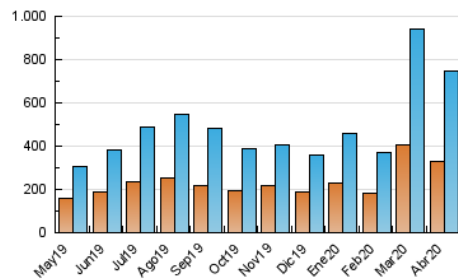

2. Secciones (Nacional)

	PAGINAS	%
HOME	329.343	24.84 %
RESTO	996.501	75.16 %

3. Por día del mes (Nacional)

Día	N. únicos	Visitas	Páginas	Día	N. únicos	Visitas	Páginas	Día	N. únicos	Visitas	Páginas
1	16.846	20.461	37.364	11	14.330	17.630	33.808	21	24.915	29.152	50.552
2	14.735	17.950	33.445	12	20.793	25.129	47.857	22	28.732	33.196	54.900
3	15.923	19.169	38.566	13	29.950	35.276	59.553	23	17.362	20.317	35.819
4	14.705	18.055	38.398	14	18.123	21.400	37.066	24	15.921	19.081	33.742
5	20.471	24.603	42.422	15	14.996	18.430	37.788	25	26.784	32.770	54.452
6	32.011	37.116	60.729	16	18.587	22.599	44.330	26	32.031	40.021	68.010
7	33.548	39.090	60.693	17	15.673	18.883	35.232	27	24.200	28.497	48.849
8	24.614	29.011	47.128	18	14.249	17.034	31.527	28	13.850	16.295	30.644
9	19.788	24.423	44.053	19	31.891	38.125	64.156	29	15.380	18.506	34.958
10	15.282	18.772	36.670	20	20.102	23.387	41.539	30	20.248	24.209	41.594

4. Gráficas (Nacional)

4.1 Por día de la semana (promedio)

N. únicos / Visitas (x 100)

Páginas (x 100)

4.2 Por franja horaria (promedio)

Visitas (x 1000)

Páginas (x 1000)

4.3 Por meses

N. únicos / Visitas (x 1000)

Páginas (x 1000)

5. Observaciones

Este Medio Electrónico de Comunicación ha sido medido por la herramienta Google Analytics de Google

6. Definiciones básicas (Para más información ver Normas Técnicas para el Control de los Medios Electrónicos de Comunicación)

Visita:

Una secuencia ininterrumpida de páginas servidas a un usuario válido. Si dicho usuario no realiza peticiones de páginas en un periodo de tiempo (30 min) la siguiente petición constituirá el inicio de una nueva visita.