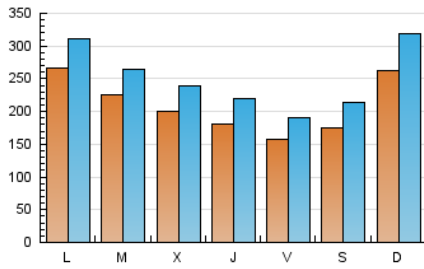

La Tribuna de Ciudad Real.es

1. Cifras totales y promedios (Nacional)

MES - AÑO	NAVEGADORES UNICOS	VISITAS	PAGINAS
Abril - 2020	326.768	748.587	1.325.844
PROMEDIO DIARIO	20.868	24.953	44.195
PROMEDIO LUNES-VIERNES	20.490	24.328	42.964
PROMEDIO SABADO-DOMINGO	21.907	26.671	47.579
PAGINAS / VISITAS	1,77		
DURACION MEDIA VISITAS	0:01:16		
DURACION MEDIA PAGINAS	0:01:39		

2. Secciones (Nacional)

	PAGINAS	%
HOME	329.343	24.84 %
RESTO	996.501	75.16 %

3. Por día del mes (Nacional)

Día	N. únicos	Visitas	Páginas	Día	N. únicos	Visitas	Páginas	Día	N. únicos	Visitas	Páginas
1	16.846	20.461	37.364	11	14.330	17.630	33.808	21	24.915	29.152	50.552
2	14.735	17.950	33.445	12	20.793	25.129	47.857	22	28.732	33.196	54.900
3	15.923	19.169	38.566	13	29.950	35.276	59.553	23	17.362	20.317	35.819
4	14.705	18.055	38.398	14	18.123	21.400	37.066	24	15.921	19.081	33.742
5	20.471	24.603	42.422	15	14.996	18.430	37.788	25	26.784	32.770	54.452
6	32.011	37.116	60.729	16	18.587	22.599	44.330	26	32.031	40.021	68.010
7	33.548	39.090	60.693	17	15.673	18.883	35.232	27	24.200	28.497	48.849
8	24.614	29.011	47.128	18	14.249	17.034	31.527	28	13.850	16.295	30.644
9	19.788	24.423	44.053	19	31.891	38.125	64.156	29	15.380	18.506	34.958
10	15.282	18.772	36.670	20	20.102	23.387	41.539	30	20.248	24.209	41.594

4. Gráficas (Nacional)

4.1 Por día de la semana (promedio)

N. únicos / Visitas (x 100)

Páginas (x 100)

4.2 Por franja horaria (promedio)

Visitas (x 1000)

Páginas (x 1000)

4.3 Por meses