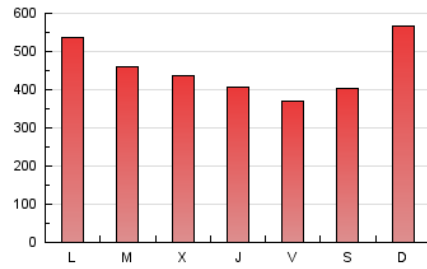

La Tribuna de Ciudad Real.es

1. Cifras totales y promedios (Nacional e Internacional)

MES - AÑO	NAVEGADORES UNICOS	VISITAS	PAGINAS
Abril - 2020	348.919	773.876	1.356.600
PROMEDIO DIARIO	21.669	25.796	45.220
PROMEDIO LUNES-VIERNES	21.345	25.224	44.052
PROMEDIO SABADO-DOMINGO	22.562	27.368	48.431
PAGINAS / VISITAS	1,75		
DURACION MEDIA VISITAS	0:01:14		
DURACION MEDIA PAGINAS	0:01:39		

2. Secciones (Nacional e Internacional)

	PAGINAS	%
HOME	331.795	24.46 %
RESTO	1.024.805	75.54 %

3. Por día del mes (Nacional e Internacional)

Día	N. únicos	Visitas	Páginas	Día	N. únicos	Visitas	Páginas	Día	N. únicos	Visitas	Páginas
1	17.638	21.298	38.400	11	14.912	18.255	34.568	21	25.712	30.046	51.639
2	15.386	18.602	34.267	12	21.361	25.774	48.659	22	29.692	34.196	56.074
3	16.512	19.822	39.382	13	30.903	36.271	60.747	23	18.086	21.094	36.710
4	15.214	18.651	39.163	14	18.975	22.257	38.075	24	16.534	19.807	34.569
5	21.124	25.300	43.265	15	15.875	19.385	38.950	25	27.466	33.487	55.317
6	32.701	37.967	61.773	16	19.216	23.313	45.281	26	32.908	40.929	69.134
7	35.470	41.124	63.265	17	16.269	19.473	35.935	27	24.996	29.319	49.786
8	26.112	30.538	48.957	18	14.759	17.580	32.169	28	14.649	17.073	31.671
9	20.666	25.270	45.051	19	32.751	38.971	65.172	29	16.208	19.335	35.896
10	15.967	19.480	37.603	20	21.054	24.331	42.673	30	20.968	24.928	42.449

4. Gráficas (Nacional e Internacional)

4.1 Por día de la semana (promedio)

N. únicos / Visitas (x 100)

Páginas (x 100)

4.2 Por franja horaria (promedio)

Visitas (x 1000)

Páginas (x 1000)

4.3 Por meses