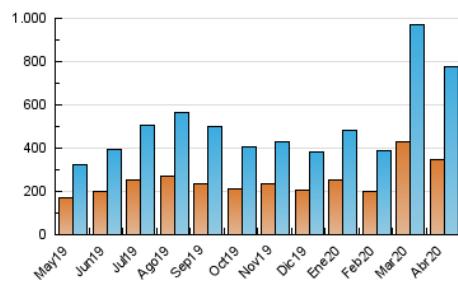

4.3 Por meses

N. únicos / Visitas (x 1000)