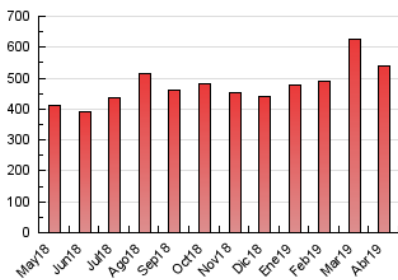

Páginas (x 1000)