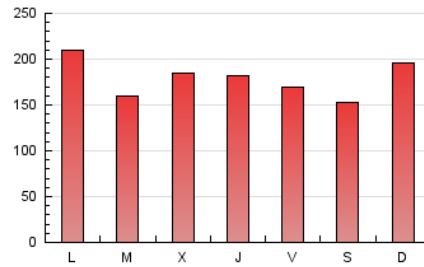

La Tribuna de Ciudad Real.es

1. Cifras totales y promedios (Nacional e Internacional)

MES - AÑO	NAVEGADORES UNICOS	VISITAS	PAGINAS
Abril - 2019	158.597	301.945	538.879
PROMEDIO DIARIO	8.689	10.065	17.963
PROMEDIO LUNES-VIERNES	8.760	10.131	18.158
PROMEDIO SABADO-DOMINGO	8.494	9.882	17.424
PAGINAS / VISITAS	1,78		
DURACION MEDIA VISITAS	0:01:13		
DURACION MEDIA PAGINAS	0:01:33		

2. Secciones (Nacional e Internacional)

	PAGINAS	%
HOME	163.110	30.27 %
RESTO	375.769	69.73 %

3. Por día del mes (Nacional e Internacional)

Día	N. únicos	Visitas	Páginas	Día	N. únicos	Visitas	Páginas	Día	N. únicos	Visitas	Páginas
1	8.969	10.397	22.337	11	8.992	10.492	17.531	21	9.714	11.286	19.814
2	6.956	8.057	16.217	12	6.979	8.045	13.839	22	7.963	9.205	16.406
3	7.440	8.598	15.636	13	5.930	6.854	11.344	23	7.661	8.876	16.681
4	8.330	9.700	17.853	14	8.226	9.402	17.266	24	10.482	12.020	20.126
5	11.185	13.224	23.032	15	8.595	9.841	16.219	25	8.355	9.545	16.245
6	10.013	11.610	19.699	16	7.627	8.714	15.510	26	5.944	6.856	13.033
7	10.286	12.075	21.331	17	9.413	10.795	18.701	27	6.685	7.735	14.323
8	10.856	12.307	22.309	18	9.169	10.979	21.111	28	9.625	11.393	20.122
9	7.355	8.697	16.306	19	8.502	10.147	17.982	29	14.598	16.610	27.780
10	9.699	11.012	19.298	20	7.475	8.703	15.495	30	7.654	8.770	15.333

4. Gráficas (Nacional e Internacional)

4.1 Por día de la semana (promedio)

N. únicos / Visitas (x 100)

Páginas (x 100)

4.2 Por franja horaria (promedio)

Visitas (x 1000)

Páginas (x 1000)

4.3 Por meses