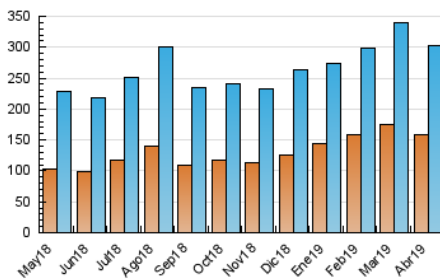

4.3 Por meses

N. únicos / Visitas (x 1000)