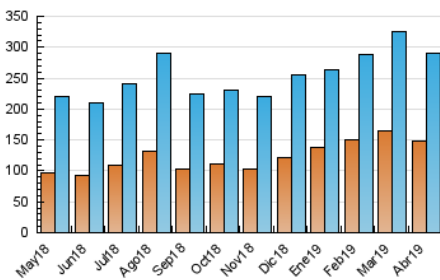

2. Secciones (Nacional)

	PAGINAS	%
HOME	160.304	30.56 %
RESTO	364.255	69.44 %

3. Por día del mes (Nacional)

Día	N. únicos	Visitas	Páginas	Día	N. únicos	Visitas	Páginas	Día	N. únicos	Visitas	Páginas
1	8.644	10.029	21.868	11	8.663	10.118	17.085	21	9.425	10.967	19.390
2	6.667	7.760	15.829	12	6.668	7.695	13.389	22	7.670	8.893	16.024
3	7.114	8.238	15.212	13	5.616	6.514	10.944	23	7.302	8.495	16.221
4	8.003	9.361	17.434	14	7.860	9.035	16.798	24	10.089	11.583	19.609
5	10.847	12.842	22.578	15	8.211	9.442	15.733	25	7.962	9.149	15.772
6	9.670	11.254	19.261	16	7.201	8.241	14.920	26	5.606	6.501	12.603
7	9.921	11.680	20.822	17	9.035	10.400	18.206	27	6.385	7.429	13.946
8	10.429	11.859	21.724	18	8.861	10.640	20.676	28	8.890	10.678	19.261
9	7.024	8.342	15.842	19	8.231	9.856	17.605	29	13.948	15.941	26.943
10	9.345	10.624	18.810	20	7.243	8.424	15.082	30	7.340	8.456	14.972

4. Gráficas (Nacional)

4.1 Por día de la semana (promedio)

N. únicos / Visitas (x 100)

Páginas (x 100)

4.2 Por franja horaria (promedio)

Visitas (x 1000)

Páginas (x 1000)

4.3 Por meses

N. únicos / Visitas (x 1000)

Páginas (x 1000)

5. Observaciones

Este Medio Electrónico de Comunicación ha sido medido por la herramienta Google Analytics de Google

6. Definiciones básicas (Para más información ver Normas Técnicas para el Control de los Medios Electrónicos de Comunicación)

Visita:

Una secuencia ininterrumpida de páginas servidas a un usuario válido. Si dicho usuario no realiza peticiones de páginas en un periodo de tiempo (30 min) la siguiente petición constituirá el inicio de una nueva visita.