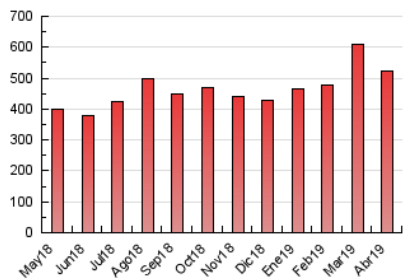

Páginas (x 1000)