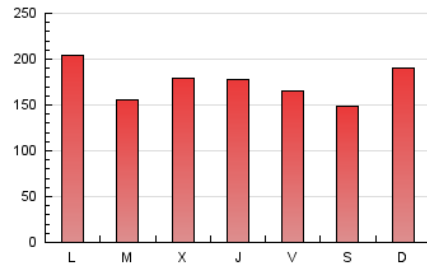

La Tribuna de Ciudad Real.es

1. Cifras totales y promedios (Nacional)

MES - AÑO	NAVEGADORES UNICOS	VISITAS	PAGINAS
Abril - 2019	148.678	290.446	524.559
PROMEDIO DIARIO	8.329	9.682	17.485
PROMEDIO LUNES-VIERNES	8.403	9.748	17.684
PROMEDIO SABADO-DOMINGO	8.126	9.498	16.938
PAGINAS / VISITAS	1,81		
DURACION MEDIA VISITAS		0:01:14	
DURACION MEDIA PAGINAS		0:01:32	

2. Secciones (Nacional)

	PAGINAS	%
HOME	160.304	30.56 %
RESTO	364.255	69.44 %

3. Por día del mes (Nacional)

Día	N. únicos	Visitas	Páginas	Día	N. únicos	Visitas	Páginas	Día	N. únicos	Visitas	Páginas
1	8.644	10.029	21.868	11	8.663	10.118	17.085	21	9.425	10.967	19.390
2	6.667	7.760	15.829	12	6.668	7.695	13.389	22	7.670	8.893	16.024
3	7.114	8.238	15.212	13	5.616	6.514	10.944	23	7.302	8.495	16.221
4	8.003	9.361	17.434	14	7.860	9.035	16.798	24	10.089	11.583	19.609
5	10.847	12.842	22.578	15	8.211	9.442	15.733	25	7.962	9.149	15.772
6	9.670	11.254	19.261	16	7.201	8.241	14.920	26	5.606	6.501	12.603
7	9.921	11.680	20.822	17	9.035	10.400	18.206	27	6.385	7.429	13.946
8	10.429	11.859	21.724	18	8.861	10.640	20.676	28	8.890	10.678	19.261
9	7.024	8.342	15.842	19	8.231	9.856	17.605	29	13.948	15.941	26.943
10	9.345	10.624	18.810	20	7.243	8.424	15.082	30	7.340	8.456	14.972

4. Gráficas (Nacional)

4.1 Por día de la semana (promedio)

N. únicos / Visitas (x 100)

Páginas (x 100)

4.2 Por franja horaria (promedio)

Visitas (x 1000)

Páginas (x 1000)

4.3 Por meses