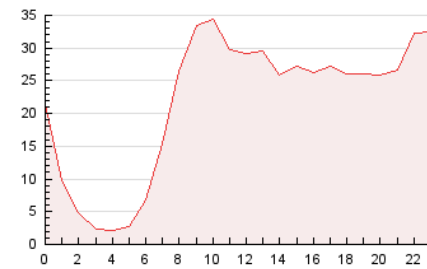

2. Secciones (Nacional)

	PAGINAS	%
HOME	160.304	30.56 %
RESTO	364.255	69.44 %

3. Por día del mes (Nacional)

Día	N. únicos	Visitas	Páginas	Día	N. únicos	Visitas	Páginas	Día	N. únicos	Visitas	Páginas
1	8.644	10.029	21.868	11	8.663	10.118	17.085	21	9.425	10.967	19.390
2	6.667	7.760	15.829	12	6.668	7.695	13.389	22	7.670	8.893	16.024
3	7.114	8.238	15.212	13	5.616	6.514	10.944	23	7.302	8.495	16.221
4	8.003	9.361	17.434	14	7.860	9.035	16.798	24	10.089	11.583	19.609
5	10.847	12.842	22.578	15	8.211	9.442	15.733	25	7.962	9.149	15.772
6	9.670	11.254	19.261	16	7.201	8.241	14.920	26	5.606	6.501	12.603
7	9.921	11.680	20.822	17	9.035	10.400	18.206	27	6.385	7.429	13.946
8	10.429	11.859	21.724	18	8.861	10.640	20.676	28	8.890	10.678	19.261
9	7.024	8.342	15.842	19	8.231	9.856	17.605	29	13.948	15.941	26.943
10	9.345	10.624	18.810	20	7.243	8.424	15.082	30	7.340	8.456	14.972

4. Gráficas (Nacional)

4.1 Por día de la semana (promedio)

N. únicos / Visitas (x 100)

Páginas (x 100)

4.2 Por franja horaria (promedio)

Visitas (x 1000)

Páginas (x 1000)

4.3 Por meses