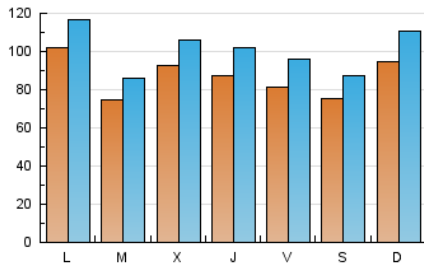

La Tribuna de Ciudad Real.es

1. Cifras totales y promedios (Nacional e Internacional)

MES - AÑO	NAVEGADORES UNICOS	VISITAS	PAGINAS
Abril - 2019	158.597	301.945	538.879
PROMEDIO DIARIO	8.689	10.065	17.963
PROMEDIO LUNES-VIERNES	8.760	10.131	18.158
PROMEDIO SABADO-DOMINGO	8.494	9.882	17.424
PAGINAS / VISITAS	1,78		
DURACION MEDIA VISITAS	0:01:13		
DURACION MEDIA PAGINAS	0:01:33		

2. Secciones (Nacional e Internacional)

	PAGINAS	%
HOME	163.110	30.27 %
RESTO	375.769	69.73 %

3. Por día del mes (Nacional e Internacional)

Día	N. únicos	Visitas	Páginas	Día	N. únicos	Visitas	Páginas	Día	N. únicos	Visitas	Páginas
1	8.969	10.397	22.337	11	8.992	10.492	17.531	21	9.714	11.286	19.814
2	6.956	8.057	16.217	12	6.979	8.045	13.839	22	7.963	9.205	16.406
3	7.440	8.598	15.636	13	5.930	6.854	11.344	23	7.661	8.876	16.681
4	8.330	9.700	17.853	14	8.226	9.402	17.266	24	10.482	12.020	20.126
5	11.185	13.224	23.032	15	8.595	9.841	16.219	25	8.355	9.545	16.245
6	10.013	11.610	19.699	16	7.627	8.714	15.510	26	5.944	6.856	13.033
7	10.286	12.075	21.331	17	9.413	10.795	18.701	27	6.685	7.735	14.323
8	10.856	12.307	22.309	18	9.169	10.979	21.111	28	9.625	11.393	20.122
9	7.355	8.697	16.306	19	8.502	10.147	17.982	29	14.598	16.610	27.780
10	9.699	11.012	19.298	20	7.475	8.703	15.495	30	7.654	8.770	15.333

4. Gráficas (Nacional e Internacional)

4.1 Por día de la semana (promedio)

N. únicos / Visitas (x 100)

Páginas (x 100)

4.2 Por franja horaria (promedio)

Visitas (x 1000)

Páginas (x 1000)

4.3 Por meses