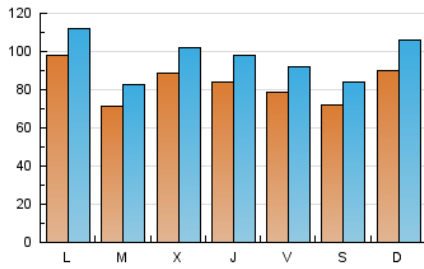

La Tribuna de Ciudad Real.es

1. Cifras totales y promedios (Nacional)

MES - AÑO	NAVEGADORES UNICOS	VISITAS	PAGINAS
Abril - 2019	148.678	290.446	524.559
PROMEDIO DIARIO	8.329	9.682	17.485
PROMEDIO LUNES-VIERNES	8.403	9.748	17.684
PROMEDIO SABADO-DOMINGO	8.126	9.498	16.938
PAGINAS / VISITAS	1,81		
DURACION MEDIA VISITAS		0:01:14	
DURACION MEDIA PAGINAS		0:01:32	

2. Secciones (Nacional)

	PAGINAS	%
HOME	160.304	30.56 %
RESTO	364.255	69.44 %

3. Por día del mes (Nacional)

Día	N. únicos	Visitas	Páginas	Día	N. únicos	Visitas	Páginas	Día	N. únicos	Visitas	Páginas
1	8.644	10.029	21.868	11	8.663	10.118	17.085	21	9.425	10.967	19.390
2	6.667	7.760	15.829	12	6.668	7.695	13.389	22	7.670	8.893	16.024
3	7.114	8.238	15.212	13	5.616	6.514	10.944	23	7.302	8.495	16.221
4	8.003	9.361	17.434	14	7.860	9.035	16.798	24	10.089	11.583	19.609
5	10.847	12.842	22.578	15	8.211	9.442	15.733	25	7.962	9.149	15.772
6	9.670	11.254	19.261	16	7.201	8.241	14.920	26	5.606	6.501	12.603
7	9.921	11.680	20.822	17	9.035	10.400	18.206	27	6.385	7.429	13.946
8	10.429	11.859	21.724	18	8.861	10.640	20.676	28	8.890	10.678	19.261
9	7.024	8.342	15.842	19	8.231	9.856	17.605	29	13.948	15.941	26.943
10	9.345	10.624	18.810	20	7.243	8.424	15.082	30	7.340	8.456	14.972

4. Gráficas (Nacional)

4.1 Por día de la semana (promedio)

N. únicos / Visitas (x 100)

Páginas (x 100)

4.2 Por franja horaria (promedio)

Visitas (x 1000)

Páginas (x 1000)

4.3 Por meses