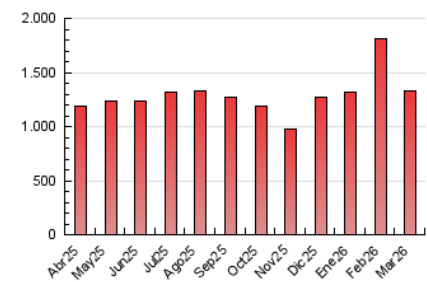

2. Secciones (Nacional)

	PAGINAS	%
HOME	229.052	17.19 %
RESTO	1.103.634	82.81 %

3. Por día del mes (Nacional)

Día	N. únicos	Visitas	Páginas	Día	N. únicos	Visitas	Páginas	Día	N. únicos	Visitas	Páginas
1	15.750	18.520	30.834	11	22.591	26.758	45.311	21	19.346	22.767	42.902
2	20.557	24.076	42.915	12	16.967	20.461	36.308	22	22.820	27.106	48.728
3	23.392	28.489	47.626	13	16.270	19.775	35.441	23	19.330	22.667	48.879
4	19.684	23.448	40.425	14	11.299	13.578	24.863	24	22.760	26.704	50.366
5	18.075	21.754	40.681	15	12.519	15.421	34.643	25	33.807	37.427	62.302
6	19.438	23.325	42.286	16	22.361	26.043	57.433	26	18.821	21.287	40.967
7	15.148	18.544	32.505	17	16.070	19.361	38.151	27	16.294	19.702	36.998
8	20.496	24.420	43.815	18	17.274	21.057	46.031	28	15.515	18.001	32.255
9	23.119	28.423	48.764	19	17.187	20.615	39.124	29	15.721	19.350	37.193
10	28.831	34.519	57.599	20	21.242	26.268	49.582	30	18.977	23.432	50.912
								31	18.423	22.769	46.847

4. Gráficas (Nacional)

4.1 Por día de la semana (promedio)

N. únicos / Visitas (x 100)

Páginas (x 100)

4.2 Por franja horaria (promedio)

Visitas_ (x 1000)

Páginas (x 1000)

4.3 Por meses

N. únicos / Visitas (x 1000)

Páginas (x 1000)

5. Observaciones

Este Medio Electrónico de Comunicación ha sido medido por la herramienta Google Analytics de Google (GA4).

6. Definiciones básicas (Para más información ver Normas Técnicas para el Control de los Medios Electrónicos de Comunicación)