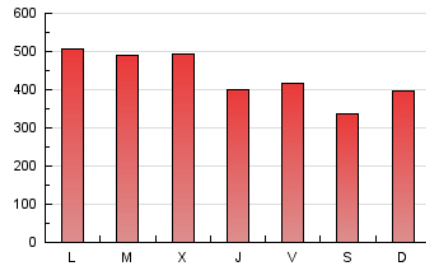

La Tribuna de Ciudad Real.es

1. Cifras totales y promedios (Nacional e Internacional)

MES - AÑO	NAVEGADORES UNICOS	VISITAS	PAGINAS
Marzo - 2026	323.055	739.892	1.353.091
PROMEDIO DIARIO	19.855	23.598	43.675
PROMEDIO LUNES-VIERNES	21.049	25.011	46.412
PROMEDIO SABADO-DOMINGO	16.935	20.144	36.984
PAGINAS / VISITAS	1,85		
DURACION MEDIA VISITAS	0:01:36		
TIEMPO INTERACCIÓN MEDIO	0:01:18		

2. Secciones (Nacional e Internacional)

	PAGINAS	%
HOME	230.302	17.01 %
RESTO	1.123.622	82.99 %

3. Por día del mes (Nacional e Internacional)

Día	N. únicos	Visitas	Páginas	Día	N. únicos	Visitas	Páginas	Día	N. únicos	Visitas	Páginas
1	17.114	19.816	32.282	11	22.963	26.980	45.895	21	19.659	23.117	43.372
2	21.164	24.619	43.692	12	17.255	20.723	36.816	22	23.076	27.283	49.138
3	23.793	28.886	48.280	13	16.660	20.179	35.953	23	19.587	22.926	49.382
4	19.918	23.778	40.928	14	11.530	13.825	25.240	24	23.459	27.391	51.247
5	18.385	22.110	41.242	15	12.822	15.632	35.184	25	34.325	38.025	63.159
6	19.785	23.586	42.816	16	23.465	27.057	58.799	26	20.035	22.706	42.154
7	15.383	18.779	32.879	17	16.699	19.931	38.978	27	17.200	20.612	38.017
8	20.813	24.583	44.261	18	17.657	21.446	46.689	28	16.066	18.631	32.928
9	23.484	28.876	49.322	19	17.580	21.155	39.824	29	15.956	19.629	37.575
10	29.299	35.125	58.322	20	21.648	26.594	50.257	30	19.736	24.276	51.775
								31	18.978	23.257	47.518

4. Gráficas (Nacional e Internacional)

4.1 Por día de la semana (promedio)

N. únicos / Visitas (x 100)

Páginas (x 100)

4.2 Por franja horaria (promedio)

Visitas_ (x 1000)

Páginas (x 1000)

4.3 Por meses