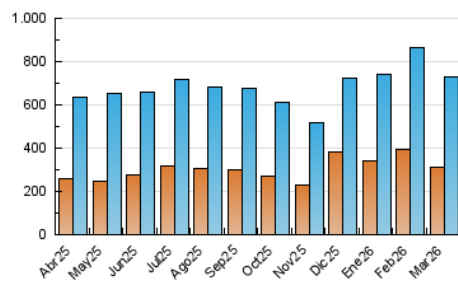

2. Secciones (Nacional)

	PAGINAS	%
HOME	229.052	17.19 %
RESTO	1.103.634	82.81 %

3. Por día del mes (Nacional)

Día	N. únicos	Visitas	Páginas	Día	N. únicos	Visitas	Páginas	Día	N. únicos	Visitas	Páginas
1	15.750	18.520	30.834	11	22.591	26.758	45.311	21	19.346	22.767	42.902
2	20.557	24.076	42.915	12	16.967	20.461	36.308	22	22.820	27.106	48.728
3	23.392	28.489	47.626	13	16.270	19.775	35.441	23	19.330	22.667	48.879
4	19.684	23.448	40.425	14	11.299	13.578	24.863	24	22.760	26.704	50.366
5	18.075	21.754	40.681	15	12.519	15.421	34.643	25	33.807	37.427	62.302
6	19.438	23.325	42.286	16	22.361	26.043	57.433	26	18.821	21.287	40.967
7	15.148	18.544	32.505	17	16.070	19.361	38.151	27	16.294	19.702	36.998
8	20.496	24.420	43.815	18	17.274	21.057	46.031	28	15.515	18.001	32.255
9	23.119	28.423	48.764	19	17.187	20.615	39.124	29	15.721	19.350	37.193
10	28.831	34.519	57.599	20	21.242	26.268	49.582	30	18.977	23.432	50.912
								31	18.423	22.769	46.847

4. Gráficas (Nacional)

4.1 Por día de la semana (promedio)

N. únicos / Visitas (x 100)

Páginas (x 100)

4.2 Por franja horaria (promedio)

Visitas_ (x 1000)

Páginas (x 1000)

4.3 Por meses

N. únicos / Visitas (x 1000)

Páginas (x 1000)

5. Observaciones

Este Medio Electrónico de Comunicación ha sido medido por la herramienta Google Analytics de Google (GA4).

6. Definiciones básicas (Para más información ver Normas Técnicas para el Control de los Medios Electrónicos de Comunicación)

Visita:

Una secuencia ininterrumpida de páginas servidas a un usuario válido. Si dicho usuario no realiza peticiones de páginas en un periodo de tiempo (30 min) la siguiente petición constituirá el inicio de una nueva visita.