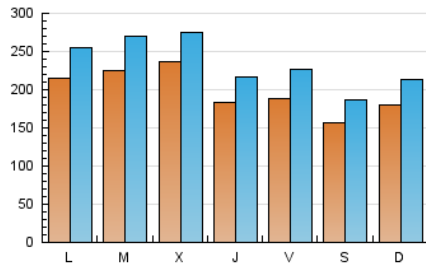

La Tribuna de Ciudad Real.es

1. Cifras totales y promedios (Nacional e Internacional)

MES - AÑO	NAVEGADORES UNICOS	VISITAS	PAGINAS
Marzo - 2026	323.055	739.892	1.353.091
PROMEDIO DIARIO	19.855	23.598	43.675
PROMEDIO LUNES-VIERNES	21.049	25.011	46.412
PROMEDIO SABADO-DOMINGO	16.935	20.144	36.984
PAGINAS / VISITAS	1,85		
DURACION MEDIA VISITAS	0:01:36		
TIEMPO INTERACCIÓN MEDIO	0:01:18		

2. Secciones (Nacional e Internacional)

	PAGINAS	%
HOME	230.302	17.01 %
RESTO	1.123.622	82.99 %

3. Por día del mes (Nacional e Internacional)

Día	N. únicos	Visitas	Páginas	Día	N. únicos	Visitas	Páginas	Día	N. únicos	Visitas	Páginas
1	17.114	19.816	32.282	11	22.963	26.980	45.895	21	19.659	23.117	43.372
2	21.164	24.619	43.692	12	17.255	20.723	36.816	22	23.076	27.283	49.138
3	23.793	28.886	48.280	13	16.660	20.179	35.953	23	19.587	22.926	49.382
4	19.918	23.778	40.928	14	11.530	13.825	25.240	24	23.459	27.391	51.247
5	18.385	22.110	41.242	15	12.822	15.632	35.184	25	34.325	38.025	63.159
6	19.785	23.586	42.816	16	23.465	27.057	58.799	26	20.035	22.706	42.154
7	15.383	18.779	32.879	17	16.699	19.931	38.978	27	17.200	20.612	38.017
8	20.813	24.583	44.261	18	17.657	21.446	46.689	28	16.066	18.631	32.928
9	23.484	28.876	49.322	19	17.580	21.155	39.824	29	15.956	19.629	37.575
10	29.299	35.125	58.322	20	21.648	26.594	50.257	30	19.736	24.276	51.775
								31	18.978	23.257	47.518

4. Gráficas (Nacional e Internacional)

4.1 Por día de la semana (promedio)

N. únicos / Visitas (x 100)

Páginas (x 100)

4.2 Por franja horaria (promedio)

Visitas_ (x 1000)

Páginas (x 1000)

4.3 Por meses