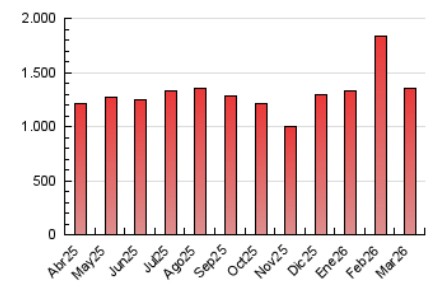

Páginas (x 1000)