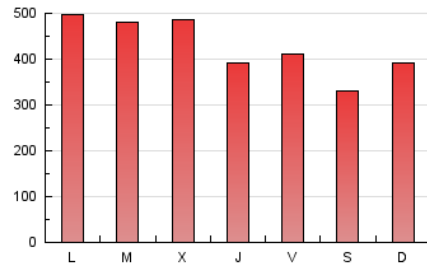

La Tribuna de Ciudad Real.es

1. Cifras totales y promedios (Nacional)

MES - AÑO	NAVEGADORES UNICOS	VISITAS	PAGINAS
Marzo - 2026	310.318	728.753	1.332.686
PROMEDIO DIARIO	19.358	23.099	42.990
PROMEDIO LUNES-VIERNES	20.521	24.471	45.679
PROMEDIO SABADO-DOMINGO	16.513	19.745	36.415
PAGINAS / VISITAS	1,86		
DURACION MEDIA VISITAS	0:01:37		
TIEMPO INTERACCIÓN MEDIO	0:01:21		

2. Secciones (Nacional)

	PAGINAS	%
HOME	229.052	17.19 %
RESTO	1.103.634	82.81 %

3. Por día del mes (Nacional)

Día	N. únicos	Visitas	Páginas	Día	N. únicos	Visitas	Páginas	Día	N. únicos	Visitas	Páginas
1	15.750	18.520	30.834	11	22.591	26.758	45.311	21	19.346	22.767	42.902
2	20.557	24.076	42.915	12	16.967	20.461	36.308	22	22.820	27.106	48.728
3	23.392	28.489	47.626	13	16.270	19.775	35.441	23	19.330	22.667	48.879
4	19.684	23.448	40.425	14	11.299	13.578	24.863	24	22.760	26.704	50.366
5	18.075	21.754	40.681	15	12.519	15.421	34.643	25	33.807	37.427	62.302
6	19.438	23.325	42.286	16	22.361	26.043	57.433	26	18.821	21.287	40.967
7	15.148	18.544	32.505	17	16.070	19.361	38.151	27	16.294	19.702	36.998
8	20.496	24.420	43.815	18	17.274	21.057	46.031	28	15.515	18.001	32.255
9	23.119	28.423	48.764	19	17.187	20.615	39.124	29	15.721	19.350	37.193
10	28.831	34.519	57.599	20	21.242	26.268	49.582	30	18.977	23.432	50.912
								31	18.423	22.769	46.847

4. Gráficas (Nacional)

4.1 Por día de la semana (promedio)

N. únicos / Visitas (x 100)

Páginas (x 100)

4.2 Por franja horaria (promedio)

Visitas_ (x 1000)

Páginas (x 1000)

4.3 Por meses