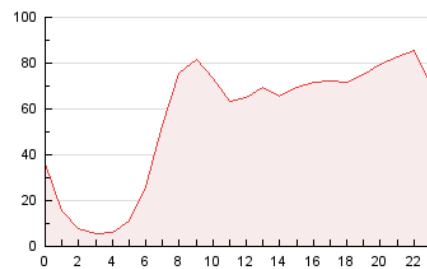

2. Secciones (Nacional)

	PAGINAS	%
HOME	229.052	17.19 %
RESTO	1.103.634	82.81 %

3. Por día del mes (Nacional)

Día	N. únicos	Visitas	Páginas	Día	N. únicos	Visitas	Páginas	Día	N. únicos	Visitas	Páginas
1	15.750	18.520	30.834	11	22.591	26.758	45.311	21	19.346	22.767	42.902
2	20.557	24.076	42.915	12	16.967	20.461	36.308	22	22.820	27.106	48.728
3	23.392	28.489	47.626	13	16.270	19.775	35.441	23	19.330	22.667	48.879
4	19.684	23.448	40.425	14	11.299	13.578	24.863	24	22.760	26.704	50.366
5	18.075	21.754	40.681	15	12.519	15.421	34.643	25	33.807	37.427	62.302
6	19.438	23.325	42.286	16	22.361	26.043	57.433	26	18.821	21.287	40.967
7	15.148	18.544	32.505	17	16.070	19.361	38.151	27	16.294	19.702	36.998
8	20.496	24.420	43.815	18	17.274	21.057	46.031	28	15.515	18.001	32.255
9	23.119	28.423	48.764	19	17.187	20.615	39.124	29	15.721	19.350	37.193
10	28.831	34.519	57.599	20	21.242	26.268	49.582	30	18.977	23.432	50.912
								31	18.423	22.769	46.847

4. Gráficas (Nacional)

4.1 Por día de la semana (promedio)

N. únicos / Visitas (x 100)

Páginas (x 100)

4.2 Por franja horaria (promedio)

Visitas_ (x 1000)

Páginas (x 1000)

4.3 Por meses

N. únicos / Visitas (x 1000)

Páginas (x 1000)

5. Observaciones

Este Medio Electrónico de Comunicación ha sido medido por la herramienta Google Analytics de Google (GA4).

6. Definiciones básicas (Para más información ver Normas Técnicas para el Control de los Medios Electrónicos de Comunicación)