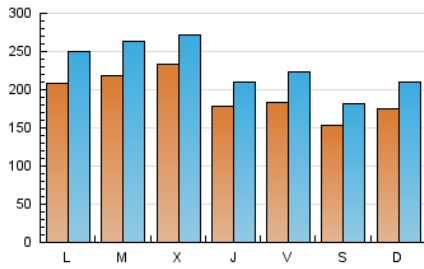

La Tribuna de Ciudad Real.es

1. Cifras totales y promedios (Nacional)

MES - AÑO	NAVEGADORES UNICOS	VISITAS	PAGINAS
Marzo - 2026	310.318	728.753	1.332.686
PROMEDIO DIARIO	19.358	23.099	42.990
PROMEDIO LUNES-VIERNES	20.521	24.471	45.679
PROMEDIO SABADO-DOMINGO	16.513	19.745	36.415
PAGINAS / VISITAS	1,86		
DURACION MEDIA VISITAS	0:01:37		
TIEMPO INTERACCIÓN MEDIO	0:01:21		

2. Secciones (Nacional)

	PAGINAS	%
HOME	229.052	17.19 %
RESTO	1.103.634	82.81 %

3. Por día del mes (Nacional)

Día	N. únicos	Visitas	Páginas	Día	N. únicos	Visitas	Páginas	Día	N. únicos	Visitas	Páginas
1	15.750	18.520	30.834	11	22.591	26.758	45.311	21	19.346	22.767	42.902
2	20.557	24.076	42.915	12	16.967	20.461	36.308	22	22.820	27.106	48.728
3	23.392	28.489	47.626	13	16.270	19.775	35.441	23	19.330	22.667	48.879
4	19.684	23.448	40.425	14	11.299	13.578	24.863	24	22.760	26.704	50.366
5	18.075	21.754	40.681	15	12.519	15.421	34.643	25	33.807	37.427	62.302
6	19.438	23.325	42.286	16	22.361	26.043	57.433	26	18.821	21.287	40.967
7	15.148	18.544	32.505	17	16.070	19.361	38.151	27	16.294	19.702	36.998
8	20.496	24.420	43.815	18	17.274	21.057	46.031	28	15.515	18.001	32.255
9	23.119	28.423	48.764	19	17.187	20.615	39.124	29	15.721	19.350	37.193
10	28.831	34.519	57.599	20	21.242	26.268	49.582	30	18.977	23.432	50.912
								31	18.423	22.769	46.847

4. Gráficas (Nacional)

4.1 Por día de la semana (promedio)

N. únicos / Visitas (x 100)

Páginas (x 100)

4.2 Por franja horaria (promedio)

Visitas_ (x 1000)

Páginas (x 1000)

4.3 Por meses