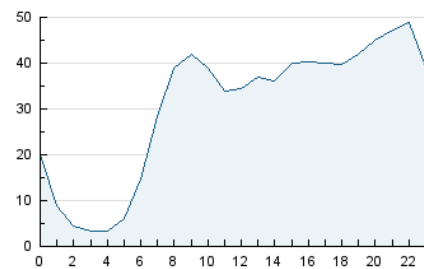

2. Secciones (Nacional)

	PAGINAS	%
HOME	229.052	17.19 %
RESTO	1.103.634	82.81 %

3. Por día del mes (Nacional)

Día	N. únicos	Visitas	Páginas	Día	N. únicos	Visitas	Páginas	Día	N. únicos	Visitas	Páginas
1	15.750	18.520	30.834	11	22.591	26.758	45.311	21	19.346	22.767	42.902
2	20.557	24.076	42.915	12	16.967	20.461	36.308	22	22.820	27.106	48.728
3	23.392	28.489	47.626	13	16.270	19.775	35.441	23	19.330	22.667	48.879
4	19.684	23.448	40.425	14	11.299	13.578	24.863	24	22.760	26.704	50.366
5	18.075	21.754	40.681	15	12.519	15.421	34.643	25	33.807	37.427	62.302
6	19.438	23.325	42.286	16	22.361	26.043	57.433	26	18.821	21.287	40.967
7	15.148	18.544	32.505	17	16.070	19.361	38.151	27	16.294	19.702	36.998
8	20.496	24.420	43.815	18	17.274	21.057	46.031	28	15.515	18.001	32.255
9	23.119	28.423	48.764	19	17.187	20.615	39.124	29	15.721	19.350	37.193
10	28.831	34.519	57.599	20	21.242	26.268	49.582	30	18.977	23.432	50.912
								31	18.423	22.769	46.847

4. Gráficas (Nacional)

4.1 Por día de la semana (promedio)

N. únicos / Visitas (x 100)

Páginas (x 100)

4.2 Por franja horaria (promedio)

Visitas_ (x 1000)

Páginas (x 1000)

4.3 Por meses