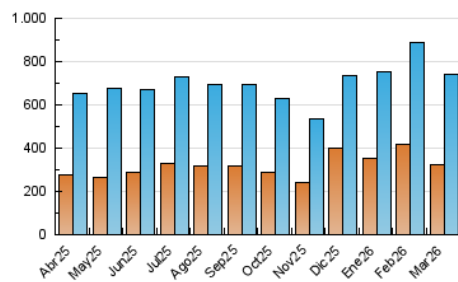

4.3 Por meses

N. únicos / Visitas (x 1000)