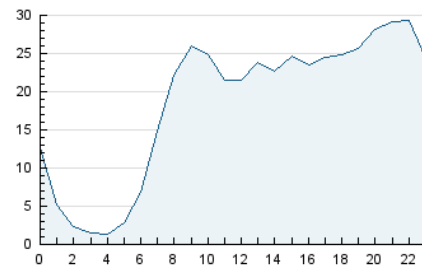

2. Secciones (Nacional)

	PAGINAS	%
HOME	268.921	33.13 %
RESTO	542.716	66.87 %

3. Por día del mes (Nacional)

Día	N. únicos	Visitas	Páginas	Día	N. únicos	Visitas	Páginas	Día	N. únicos	Visitas	Páginas
1	14.511	17.784	32.383	11	12.178	15.247	28.638	21	12.912	14.938	24.160
2	13.008	16.112	28.748	12	14.660	17.606	30.788	22	12.442	15.268	27.580
3	13.285	16.223	27.555	13	9.963	11.865	20.024	23	10.241	12.724	23.523
4	10.677	13.257	25.003	14	8.217	10.217	19.732	24	11.499	14.355	27.707
5	12.688	15.232	26.814	15	9.777	12.314	23.044	25	11.118	13.798	26.749
6	10.494	12.653	21.305	16	10.120	12.665	23.301	26	9.969	12.303	26.035
7	15.994	19.170	30.750	17	11.927	14.602	28.495	27	8.849	10.795	20.928
8	15.611	19.103	33.174	18	11.503	14.222	26.418	28	8.736	10.683	20.006
9	10.574	13.153	23.558	19	10.969	13.659	26.340	29	11.227	13.983	27.212
10	9.203	11.586	22.425	20	8.063	9.756	19.145	30	10.226	12.609	24.102
								31	22.346	26.537	45.995

4. Gráficas (Nacional)

4.1 Por día de la semana (promedio)

N. únicos / Visitas (x 100)

Páginas (x 100)

4.2 Por franja horaria (promedio)

Visitas (x 1000)

Páginas (x 1000)

4.3 Por meses