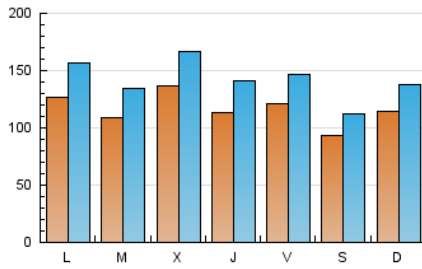

La Tribuna de Ciudad Real.es

1. Cifras totales y promedios (Nacional)

MES - AÑO	NAVEGADORES UNICOS	VISITAS	PAGINAS
Marzo - 2021	179.875	444.419	811.637
PROMEDIO DIARIO	11.709	14.336	26.182
PROMEDIO LUNES-VIERNES	12.163	14.971	27.634
PROMEDIO SABADO-DOMINGO	10.404	12.510	22.006
PAGINAS / VISITAS	1,83		
DURACION MEDIA VISITAS	0:01:19		
DURACION MEDIA PAGINAS	0:01:36		

2. Secciones (Nacional)

	PAGINAS	%
HOME	268.921	33.13 %
RESTO	542.716	66.87 %

3. Por día del mes (Nacional)

Día	N. únicos	Visitas	Páginas	Día	N. únicos	Visitas	Páginas	Día	N. únicos	Visitas	Páginas
1	14.511	17.784	32.383	11	12.178	15.247	28.638	21	12.912	14.938	24.160
2	13.008	16.112	28.748	12	14.660	17.606	30.788	22	12.442	15.268	27.580
3	13.285	16.223	27.555	13	9.963	11.865	20.024	23	10.241	12.724	23.523
4	10.677	13.257	25.003	14	8.217	10.217	19.732	24	11.499	14.355	27.707
5	12.688	15.232	26.814	15	9.777	12.314	23.044	25	11.118	13.798	26.749
6	10.494	12.653	21.305	16	10.120	12.665	23.301	26	9.969	12.303	26.035
7	15.994	19.170	30.750	17	11.927	14.602	28.495	27	8.849	10.795	20.928
8	15.611	19.103	33.174	18	11.503	14.222	26.418	28	8.736	10.683	20.006
9	10.574	13.153	23.558	19	10.969	13.659	26.340	29	11.227	13.983	27.212
10	9.203	11.586	22.425	20	8.063	9.756	19.145	30	10.226	12.609	24.102
								31	22.346	26.537	45.995

4. Gráficas (Nacional)

4.1 Por día de la semana (promedio)

N. únicos / Visitas (x 100)

Páginas (x 100)

4.2 Por franja horaria (promedio)

Visitas (x 1000)

Páginas (x 1000)

4.3 Por meses