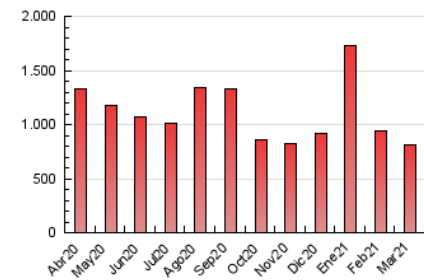

Páginas (x 1000)