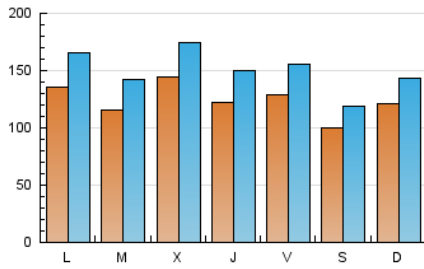

La Tribuna de Ciudad Real.es

1. Cifras totales y promedios (Nacional e Internacional)

MES - AÑO	NAVEGADORES UNICOS	VISITAS	PAGINAS
Marzo - 2021	201.902	468.160	838.014
PROMEDIO DIARIO	12.467	15.102	27.033
PROMEDIO LUNES-VIERNES	12.974	15.796	28.555
PROMEDIO SABADO-DOMINGO	11.009	13.107	22.657
PAGINAS / VISITAS	1,79		
DURACION MEDIA VISITAS	0:01:16		
DURACION MEDIA PAGINAS	0:01:36		

2. Secciones (Nacional e Internacional)

	PAGINAS	%
HOME	270.513	32.28 %
RESTO	567.501	67.72 %

3. Por día del mes (Nacional e Internacional)

Día	N. únicos	Visitas	Páginas	Día	N. únicos	Visitas	Páginas	Día	N. únicos	Visitas	Páginas
1	15.545	18.804	33.512	11	13.047	16.129	29.729	21	13.454	15.481	24.773
2	13.830	16.948	29.671	12	15.477	18.481	31.764	22	13.198	16.100	28.517
3	14.191	17.074	28.477	13	10.589	12.478	20.677	23	10.948	13.484	24.355
4	11.857	14.432	26.277	14	8.755	10.753	20.328	24	12.350	15.229	28.690
5	13.464	16.026	27.679	15	10.572	13.140	23.976	25	11.954	14.643	27.697
6	11.124	13.270	21.959	16	10.827	13.368	24.091	26	10.835	13.174	27.029
7	16.685	19.844	31.495	17	12.662	15.324	29.302	27	9.478	11.407	21.571
8	16.501	20.007	34.170	18	12.117	14.849	27.123	28	9.347	11.304	20.686
9	11.305	13.917	24.391	19	11.684	14.330	27.126	29	12.123	14.833	28.148
10	9.865	12.315	23.220	20	8.636	10.316	19.766	30	10.965	13.378	24.929
								31	23.091	27.322	46.886

4. Gráficas (Nacional e Internacional)

4.1 Por día de la semana (promedio)

N. únicos / Visitas (x 100)

Páginas (x 100)

4.2 Por franja horaria (promedio)

Visitas (x 1000)

Páginas (x 1000)

4.3 Por meses