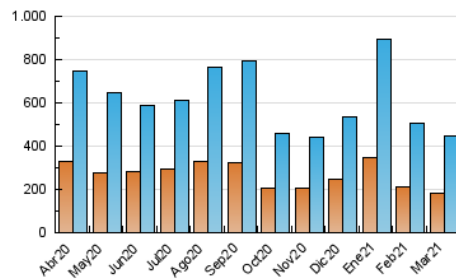

2. Secciones (Nacional)

	PAGINAS	%
HOME	268.921	33.13 %
RESTO	542.716	66.87 %

3. Por día del mes (Nacional)

Día	N. únicos	Visitas	Páginas	Día	N. únicos	Visitas	Páginas	Día	N. únicos	Visitas	Páginas
1	14.511	17.784	32.383	11	12.178	15.247	28.638	21	12.912	14.938	24.160
2	13.008	16.112	28.748	12	14.660	17.606	30.788	22	12.442	15.268	27.580
3	13.285	16.223	27.555	13	9.963	11.865	20.024	23	10.241	12.724	23.523
4	10.677	13.257	25.003	14	8.217	10.217	19.732	24	11.499	14.355	27.707
5	12.688	15.232	26.814	15	9.777	12.314	23.044	25	11.118	13.798	26.749
6	10.494	12.653	21.305	16	10.120	12.665	23.301	26	9.969	12.303	26.035
7	15.994	19.170	30.750	17	11.927	14.602	28.495	27	8.849	10.795	20.928
8	15.611	19.103	33.174	18	11.503	14.222	26.418	28	8.736	10.683	20.006
9	10.574	13.153	23.558	19	10.969	13.659	26.340	29	11.227	13.983	27.212
10	9.203	11.586	22.425	20	8.063	9.756	19.145	30	10.226	12.609	24.102
								31	22.346	26.537	45.995

4. Gráficas (Nacional)

4.1 Por día de la semana (promedio)

N. únicos / Visitas (x 100)

Páginas (x 100)

4.2 Por franja horaria (promedio)

Visitas (x 1000)

Páginas (x 1000)

4.3 Por meses

N. únicos / Visitas (x 1000)

Páginas (x 1000)

5. Observaciones

Este Medio Electrónico de Comunicación ha sido medido por la herramienta Google Analytics de Google

6. Definiciones básicas (Para más información ver Normas Técnicas para el Control de los Medios Electrónicos de Comunicación)

Visita:

Una secuencia ininterrumpida de páginas servidas a un usuario válido. Si dicho usuario no realiza peticiones de páginas en un periodo de tiempo (30 min) la siguiente petición constituirá el inicio de una nueva visita.