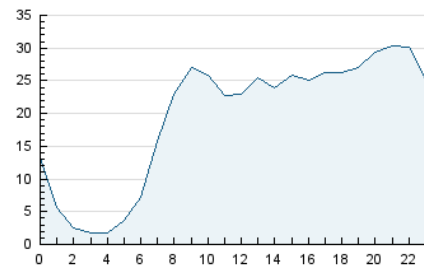

2. Secciones (Nacional e Internacional)

	PAGINAS	%
HOME	270.513	32.28 %
RESTO	567.501	67.72 %

3. Por día del mes (Nacional e Internacional)

Día	N. únicos	Visitas	Páginas	Día	N. únicos	Visitas	Páginas	Día	N. únicos	Visitas	Páginas
1	15.545	18.804	33.512	11	13.047	16.129	29.729	21	13.454	15.481	24.773
2	13.830	16.948	29.671	12	15.477	18.481	31.764	22	13.198	16.100	28.517
3	14.191	17.074	28.477	13	10.589	12.478	20.677	23	10.948	13.484	24.355
4	11.857	14.432	26.277	14	8.755	10.753	20.328	24	12.350	15.229	28.690
5	13.464	16.026	27.679	15	10.572	13.140	23.976	25	11.954	14.643	27.697
6	11.124	13.270	21.959	16	10.827	13.368	24.091	26	10.835	13.174	27.029
7	16.685	19.844	31.495	17	12.662	15.324	29.302	27	9.478	11.407	21.571
8	16.501	20.007	34.170	18	12.117	14.849	27.123	28	9.347	11.304	20.686
9	11.305	13.917	24.391	19	11.684	14.330	27.126	29	12.123	14.833	28.148
10	9.865	12.315	23.220	20	8.636	10.316	19.766	30	10.965	13.378	24.929
								31	23.091	27.322	46.886

4. Gráficas (Nacional e Internacional)

4.1 Por día de la semana (promedio)

N. únicos / Visitas (x 100)

Páginas (x 100)

4.2 Por franja horaria (promedio)

Visitas (x 1000)

Páginas (x 1000)

4.3 Por meses