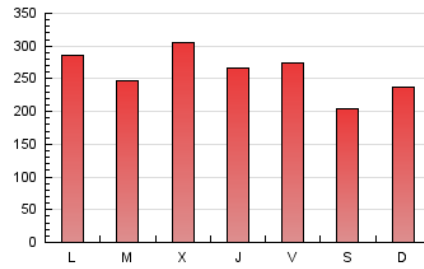

La Tribuna de Ciudad Real.es

1. Cifras totales y promedios (Nacional)

MES - AÑO	NAVEGADORES UNICOS	VISITAS	PAGINAS
Marzo - 2021	179.875	444.419	811.637
PROMEDIO DIARIO	11.709	14.336	26.182
PROMEDIO LUNES-VIERNES	12.163	14.971	27.634
PROMEDIO SABADO-DOMINGO	10.404	12.510	22.006
PAGINAS / VISITAS	1,83		
DURACION MEDIA VISITAS	0:01:19		
DURACION MEDIA PAGINAS	0:01:36		

2. Secciones (Nacional)

	PAGINAS	%
HOME	268.921	33.13 %
RESTO	542.716	66.87 %

3. Por día del mes (Nacional)

Día	N. únicos	Visitas	Páginas	Día	N. únicos	Visitas	Páginas	Día	N. únicos	Visitas	Páginas
1	14.511	17.784	32.383	11	12.178	15.247	28.638	21	12.912	14.938	24.160
2	13.008	16.112	28.748	12	14.660	17.606	30.788	22	12.442	15.268	27.580
3	13.285	16.223	27.555	13	9.963	11.865	20.024	23	10.241	12.724	23.523
4	10.677	13.257	25.003	14	8.217	10.217	19.732	24	11.499	14.355	27.707
5	12.688	15.232	26.814	15	9.777	12.314	23.044	25	11.118	13.798	26.749
6	10.494	12.653	21.305	16	10.120	12.665	23.301	26	9.969	12.303	26.035
7	15.994	19.170	30.750	17	11.927	14.602	28.495	27	8.849	10.795	20.928
8	15.611	19.103	33.174	18	11.503	14.222	26.418	28	8.736	10.683	20.006
9	10.574	13.153	23.558	19	10.969	13.659	26.340	29	11.227	13.983	27.212
10	9.203	11.586	22.425	20	8.063	9.756	19.145	30	10.226	12.609	24.102
								31	22.346	26.537	45.995

4. Gráficas (Nacional)

4.1 Por día de la semana (promedio)

N. únicos / Visitas (x 100)

Páginas (x 100)

4.2 Por franja horaria (promedio)

Visitas (x 1000)

Páginas (x 1000)

4.3 Por meses