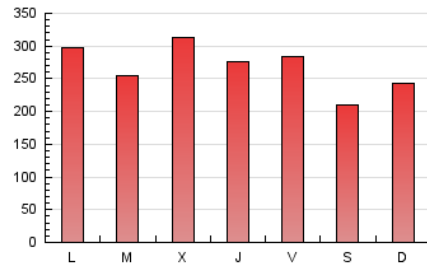

La Tribuna de Ciudad Real.es

1. Cifras totales y promedios (Nacional e Internacional)

MES - AÑO	NAVEGADORES UNICOS	VISITAS	PAGINAS
Marzo - 2021	201.902	468.160	838.014
PROMEDIO DIARIO	12.467	15.102	27.033
PROMEDIO LUNES-VIERNES	12.974	15.796	28.555
PROMEDIO SABADO-DOMINGO	11.009	13.107	22.657
PAGINAS / VISITAS	1,79		
DURACION MEDIA VISITAS	0:01:16		
DURACION MEDIA PAGINAS	0:01:36		

2. Secciones (Nacional e Internacional)

	PAGINAS	%
HOME	270.513	32.28 %
RESTO	567.501	67.72 %

3. Por día del mes (Nacional e Internacional)

Día	N. únicos	Visitas	Páginas	Día	N. únicos	Visitas	Páginas	Día	N. únicos	Visitas	Páginas
1	15.545	18.804	33.512	11	13.047	16.129	29.729	21	13.454	15.481	24.773
2	13.830	16.948	29.671	12	15.477	18.481	31.764	22	13.198	16.100	28.517
3	14.191	17.074	28.477	13	10.589	12.478	20.677	23	10.948	13.484	24.355
4	11.857	14.432	26.277	14	8.755	10.753	20.328	24	12.350	15.229	28.690
5	13.464	16.026	27.679	15	10.572	13.140	23.976	25	11.954	14.643	27.697
6	11.124	13.270	21.959	16	10.827	13.368	24.091	26	10.835	13.174	27.029
7	16.685	19.844	31.495	17	12.662	15.324	29.302	27	9.478	11.407	21.571
8	16.501	20.007	34.170	18	12.117	14.849	27.123	28	9.347	11.304	20.686
9	11.305	13.917	24.391	19	11.684	14.330	27.126	29	12.123	14.833	28.148
10	9.865	12.315	23.220	20	8.636	10.316	19.766	30	10.965	13.378	24.929
								31	23.091	27.322	46.886

4. Gráficas (Nacional e Internacional)

4.1 Por día de la semana (promedio)

N. únicos / Visitas (x 100)

Páginas (x 100)

4.2 Por franja horaria (promedio)

Visitas (x 1000)

Páginas (x 1000)

4.3 Por meses