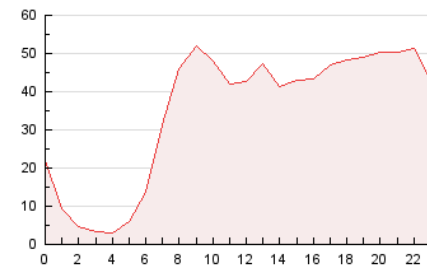

2. Secciones (Nacional e Internacional)

	PAGINAS	%
HOME	270.513	32.28 %
RESTO	567.501	67.72 %

3. Por día del mes (Nacional e Internacional)

Día	N. únicos	Visitas	Páginas	Día	N. únicos	Visitas	Páginas	Día	N. únicos	Visitas	Páginas
1	15.545	18.804	33.512	11	13.047	16.129	29.729	21	13.454	15.481	24.773
2	13.830	16.948	29.671	12	15.477	18.481	31.764	22	13.198	16.100	28.517
3	14.191	17.074	28.477	13	10.589	12.478	20.677	23	10.948	13.484	24.355
4	11.857	14.432	26.277	14	8.755	10.753	20.328	24	12.350	15.229	28.690
5	13.464	16.026	27.679	15	10.572	13.140	23.976	25	11.954	14.643	27.697
6	11.124	13.270	21.959	16	10.827	13.368	24.091	26	10.835	13.174	27.029
7	16.685	19.844	31.495	17	12.662	15.324	29.302	27	9.478	11.407	21.571
8	16.501	20.007	34.170	18	12.117	14.849	27.123	28	9.347	11.304	20.686
9	11.305	13.917	24.391	19	11.684	14.330	27.126	29	12.123	14.833	28.148
10	9.865	12.315	23.220	20	8.636	10.316	19.766	30	10.965	13.378	24.929
								31	23.091	27.322	46.886

4. Gráficas (Nacional e Internacional)

4.1 Por día de la semana (promedio)

N. únicos / Visitas (x 100)

Páginas (x 100)

4.2 Por franja horaria (promedio)

Visitas (x 1000)

Páginas (x 1000)

4.3 Por meses