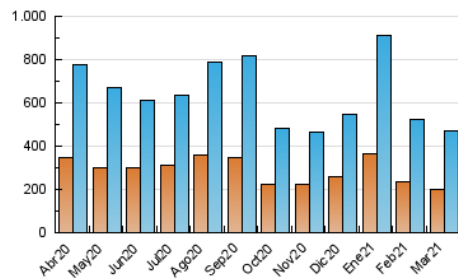

4.3 Por meses

N. únicos / Visitas (x 1000)