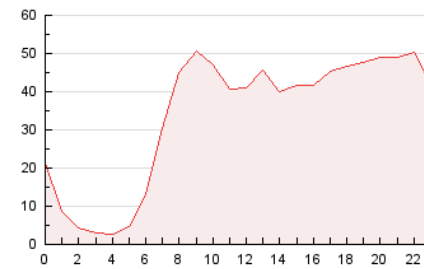

2. Secciones (Nacional)

	PAGINAS	%
HOME	268.921	33.13 %
RESTO	542.716	66.87 %

3. Por día del mes (Nacional)

Día	N. únicos	Visitas	Páginas	Día	N. únicos	Visitas	Páginas	Día	N. únicos	Visitas	Páginas
1	14.511	17.784	32.383	11	12.178	15.247	28.638	21	12.912	14.938	24.160
2	13.008	16.112	28.748	12	14.660	17.606	30.788	22	12.442	15.268	27.580
3	13.285	16.223	27.555	13	9.963	11.865	20.024	23	10.241	12.724	23.523
4	10.677	13.257	25.003	14	8.217	10.217	19.732	24	11.499	14.355	27.707
5	12.688	15.232	26.814	15	9.777	12.314	23.044	25	11.118	13.798	26.749
6	10.494	12.653	21.305	16	10.120	12.665	23.301	26	9.969	12.303	26.035
7	15.994	19.170	30.750	17	11.927	14.602	28.495	27	8.849	10.795	20.928
8	15.611	19.103	33.174	18	11.503	14.222	26.418	28	8.736	10.683	20.006
9	10.574	13.153	23.558	19	10.969	13.659	26.340	29	11.227	13.983	27.212
10	9.203	11.586	22.425	20	8.063	9.756	19.145	30	10.226	12.609	24.102
								31	22.346	26.537	45.995

4. Gráficas (Nacional)

4.1 Por día de la semana (promedio)

N. únicos / Visitas (x 100)

Páginas (x 100)

4.2 Por franja horaria (promedio)

Visitas (x 1000)

Páginas (x 1000)

4.3 Por meses

Página Vista:

Conjunto de ficheros enviado a un usuario como resultado de una petición del mismo recibida por el servidor. Cuando la página está formada por varios marcos (frames), el conjunto de los mismos tendrá, a efectos de cómputo, la consideración de una página unitaria.