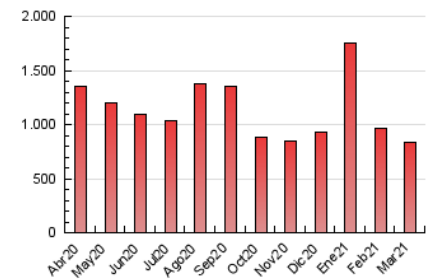

Páginas (x 1000)