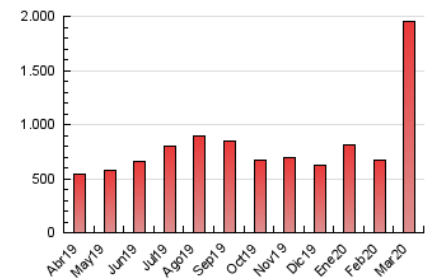

Páginas (x 1000)