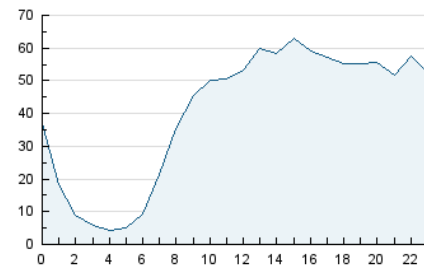

2. Secciones (Nacional e Internacional)

	PAGINAS	%
HOME	384.081	19.64 %
RESTO	1.571.552	80.36 %

3. Por día del mes (Nacional e Internacional)

Día	N. únicos	Visitas	Páginas	Día	N. únicos	Visitas	Páginas	Día	N. únicos	Visitas	Páginas
1	22.617	28.357	127.190	11	30.857	37.804	68.425	21	28.443	35.123	62.188
2	23.021	26.904	160.312	12	31.728	40.967	71.517	22	26.761	33.390	60.600
3	16.525	19.201	56.960	13	24.481	31.070	57.630	23	36.674	43.893	80.670
4	18.124	21.461	41.672	14	32.480	40.506	70.586	24	22.375	27.700	55.667
5	12.080	14.336	28.562	15	25.535	31.246	55.289	25	26.814	31.231	52.815
6	9.049	10.860	23.383	16	21.391	26.263	47.915	26	39.174	46.087	77.635
7	7.897	9.446	18.137	17	19.255	23.488	44.218	27	24.445	29.816	53.941
8	21.114	25.425	59.385	18	50.905	61.007	93.544	28	34.680	42.212	70.884
9	20.941	25.166	62.374	19	33.955	40.602	62.444	29	26.219	32.346	57.063
10	30.864	38.859	71.082	20	32.781	39.841	65.799	30	21.763	26.659	47.984
								31	22.803	27.833	49.762

4. Gráficas (Nacional e Internacional)

4.1 Por día de la semana (promedio)

N. únicos / Visitas (x 100)

Páginas (x 100)

4.2 Por franja horaria (promedio)

Visitas (x 1000)

Páginas (x 1000)

4.3 Por meses