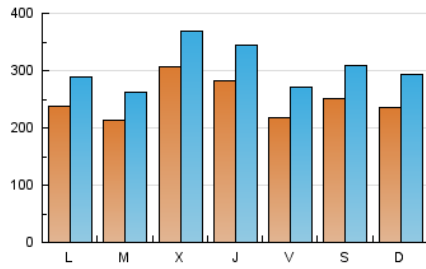

La Tribuna de Ciudad Real.es

1. Cifras totales y promedios (Nacional)

MES - AÑO	NAVEGADORES UNICOS	VISITAS	PAGINAS
Marzo - 2020	402.968	938.998	1.916.646
PROMEDIO DIARIO	24.761	30.290	61.827
PROMEDIO LUNES-VIERNES	24.975	30.409	61.160
PROMEDIO SABADO-DOMINGO	24.237	30.000	63.458
PAGINAS / VISITAS	2,04		
DURACION MEDIA VISITAS	0:01:14		
DURACION MEDIA PAGINAS	0:01:11		

2. Secciones (Nacional)

	PAGINAS	%
HOME	380.706	19.86 %
RESTO	1.535.940	80.14 %

3. Por día del mes (Nacional)

Día	N. únicos	Visitas	Páginas	Día	N. únicos	Visitas	Páginas	Día	N. únicos	Visitas	Páginas
1	21.795	27.580	125.941	11	29.914	36.838	67.206	21	27.402	33.984	60.831
2	22.165	26.034	158.729	12	30.800	39.975	70.266	22	25.769	32.286	59.239
3	15.845	18.449	55.831	13	23.621	30.162	56.475	23	35.516	42.693	78.939
4	17.489	20.729	40.610	14	31.683	39.604	69.429	24	21.448	26.694	54.362
5	11.529	13.742	27.850	15	24.692	30.394	54.230	25	25.956	30.320	51.640
6	8.573	10.346	22.746	16	20.376	25.200	46.607	26	37.997	44.860	76.121
7	7.443	8.924	17.551	17	17.522	21.496	41.665	27	23.350	28.678	52.536
8	20.493	24.772	58.506	18	49.492	59.485	91.596	28	33.652	41.140	69.565
9	20.243	24.366	61.309	19	32.968	39.576	61.213	29	25.205	31.320	55.828
10	29.912	37.895	69.910	20	31.957	38.868	64.523	30	20.783	25.618	46.682
								31	21.992	26.970	48.710

4. Gráficas (Nacional)

4.1 Por día de la semana (promedio)

N. únicos / Visitas (x 100)

Páginas (x 100)

4.2 Por franja horaria (promedio)

Visitas (x 1000)

Páginas (x 1000)

4.3 Por meses