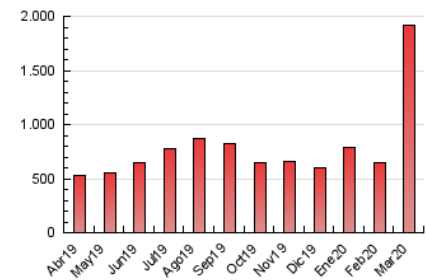

Páginas (x 1000)