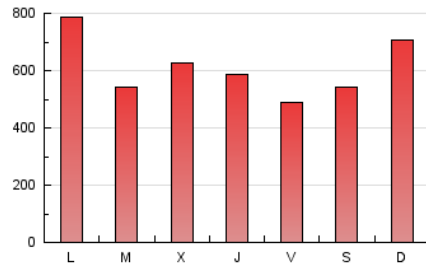

La Tribuna de Ciudad Real.es

1. Cifras totales y promedios (Nacional)

MES - AÑO	NAVEGADORES UNICOS	VISITAS	PAGINAS
Marzo - 2020	402.968	938.998	1.916.646
PROMEDIO DIARIO	24.761	30.290	61.827
PROMEDIO LUNES-VIERNES	24.975	30.409	61.160
PROMEDIO SABADO-DOMINGO	24.237	30.000	63.458
PAGINAS / VISITAS	2,04		
DURACION MEDIA VISITAS	0:01:14		
DURACION MEDIA PAGINAS	0:01:11		

2. Secciones (Nacional)

	PAGINAS	%
HOME	380.706	19.86 %
RESTO	1.535.940	80.14 %

3. Por día del mes (Nacional)

Día	N. únicos	Visitas	Páginas	Día	N. únicos	Visitas	Páginas	Día	N. únicos	Visitas	Páginas
1	21.795	27.580	125.941	11	29.914	36.838	67.206	21	27.402	33.984	60.831
2	22.165	26.034	158.729	12	30.800	39.975	70.266	22	25.769	32.286	59.239
3	15.845	18.449	55.831	13	23.621	30.162	56.475	23	35.516	42.693	78.939
4	17.489	20.729	40.610	14	31.683	39.604	69.429	24	21.448	26.694	54.362
5	11.529	13.742	27.850	15	24.692	30.394	54.230	25	25.956	30.320	51.640
6	8.573	10.346	22.746	16	20.376	25.200	46.607	26	37.997	44.860	76.121
7	7.443	8.924	17.551	17	17.522	21.496	41.665	27	23.350	28.678	52.536
8	20.493	24.772	58.506	18	49.492	59.485	91.596	28	33.652	41.140	69.565
9	20.243	24.366	61.309	19	32.968	39.576	61.213	29	25.205	31.320	55.828
10	29.912	37.895	69.910	20	31.957	38.868	64.523	30	20.783	25.618	46.682
								31	21.992	26.970	48.710

4. Gráficas (Nacional)

4.1 Por día de la semana (promedio)

N. únicos / Visitas (x 100)

Páginas (x 100)

4.2 Por franja horaria (promedio)

Visitas (x 1000)

Páginas (x 1000)

4.3 Por meses