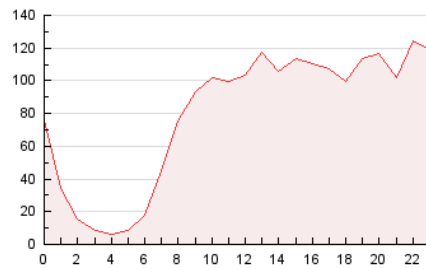

2. Secciones (Nacional)

	PAGINAS	%
HOME	380.706	19.86 %
RESTO	1.535.940	80.14 %

3. Por día del mes (Nacional)

Día	N. únicos	Visitas	Páginas	Día	N. únicos	Visitas	Páginas	Día	N. únicos	Visitas	Páginas
1	21.795	27.580	125.941	11	29.914	36.838	67.206	21	27.402	33.984	60.831
2	22.165	26.034	158.729	12	30.800	39.975	70.266	22	25.769	32.286	59.239
3	15.845	18.449	55.831	13	23.621	30.162	56.475	23	35.516	42.693	78.939
4	17.489	20.729	40.610	14	31.683	39.604	69.429	24	21.448	26.694	54.362
5	11.529	13.742	27.850	15	24.692	30.394	54.230	25	25.956	30.320	51.640
6	8.573	10.346	22.746	16	20.376	25.200	46.607	26	37.997	44.860	76.121
7	7.443	8.924	17.551	17	17.522	21.496	41.665	27	23.350	28.678	52.536
8	20.493	24.772	58.506	18	49.492	59.485	91.596	28	33.652	41.140	69.565
9	20.243	24.366	61.309	19	32.968	39.576	61.213	29	25.205	31.320	55.828
10	29.912	37.895	69.910	20	31.957	38.868	64.523	30	20.783	25.618	46.682
								31	21.992	26.970	48.710

4. Gráficas (Nacional)

4.1 Por día de la semana (promedio)

N. únicos / Visitas (x 100)

Páginas (x 100)

4.2 Por franja horaria (promedio)

Visitas (x 1000)

Páginas (x 1000)

4.3 Por meses