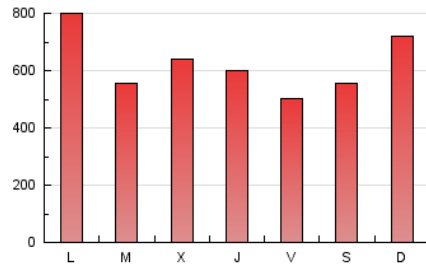

La Tribuna de Ciudad Real.es

1. Cifras totales y promedios (Nacional e Internacional)

MES - AÑO	NAVEGADORES UNICOS	VISITAS	PAGINAS
Marzo - 2020	429.554	969.099	1.955.633
PROMEDIO DIARIO	25.669	31.261	63.085
PROMEDIO LUNES-VIERNES	25.909	31.411	62.469
PROMEDIO SABADO-DOMINGO	25.083	30.895	64.591
PAGINAS / VISITAS	2,02		
DURACION MEDIA VISITAS	0:01:12		
DURACION MEDIA PAGINAS	0:01:11		

2. Secciones (Nacional e Internacional)

	PAGINAS	%
HOME	384.081	19.64 %
RESTO	1.571.552	80.36 %

3. Por día del mes (Nacional e Internacional)

Día	N. únicos	Visitas	Páginas	Día	N. únicos	Visitas	Páginas	Día	N. únicos	Visitas	Páginas
1	22.617	28.357	127.190	11	30.857	37.804	68.425	21	28.443	35.123	62.188
2	23.021	26.904	160.312	12	31.728	40.967	71.517	22	26.761	33.390	60.600
3	16.525	19.201	56.960	13	24.481	31.070	57.630	23	36.674	43.893	80.670
4	18.124	21.461	41.672	14	32.480	40.506	70.586	24	22.375	27.700	55.667
5	12.080	14.336	28.562	15	25.535	31.246	55.289	25	26.814	31.231	52.815
6	9.049	10.860	23.383	16	21.391	26.263	47.915	26	39.174	46.087	77.635
7	7.897	9.446	18.137	17	19.255	23.488	44.218	27	24.445	29.816	53.941
8	21.114	25.425	59.385	18	50.905	61.007	93.544	28	34.680	42.212	70.884
9	20.941	25.166	62.374	19	33.955	40.602	62.444	29	26.219	32.346	57.063
10	30.864	38.859	71.082	20	32.781	39.841	65.799	30	21.763	26.659	47.984
								31	22.803	27.833	49.762

4. Gráficas (Nacional e Internacional)

4.1 Por día de la semana (promedio)

N. únicos / Visitas (x 100)

Páginas (x 100)

4.2 Por franja horaria (promedio)

Visitas (x 1000)

Páginas (x 1000)

4.3 Por meses