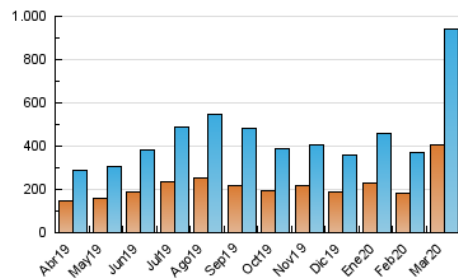

4.3 Por meses

N. únicos / Visitas (x 1000)