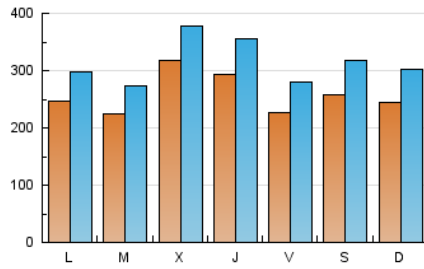

La Tribuna de Ciudad Real.es

1. Cifras totales y promedios (Nacional e Internacional)

MES - AÑO	NAVEGADORES UNICOS	VISITAS	PAGINAS
Marzo - 2020	429.554	969.099	1.955.633
PROMEDIO DIARIO	25.669	31.261	63.085
PROMEDIO LUNES-VIERNES	25.909	31.411	62.469
PROMEDIO SABADO-DOMINGO	25.083	30.895	64.591
PAGINAS / VISITAS	2,02		
DURACION MEDIA VISITAS	0:01:12		
DURACION MEDIA PAGINAS	0:01:11		

2. Secciones (Nacional e Internacional)

	PAGINAS	%
HOME	384.081	19.64 %
RESTO	1.571.552	80.36 %

3. Por día del mes (Nacional e Internacional)

Día	N. únicos	Visitas	Páginas	Día	N. únicos	Visitas	Páginas	Día	N. únicos	Visitas	Páginas
1	22.617	28.357	127.190	11	30.857	37.804	68.425	21	28.443	35.123	62.188
2	23.021	26.904	160.312	12	31.728	40.967	71.517	22	26.761	33.390	60.600
3	16.525	19.201	56.960	13	24.481	31.070	57.630	23	36.674	43.893	80.670
4	18.124	21.461	41.672	14	32.480	40.506	70.586	24	22.375	27.700	55.667
5	12.080	14.336	28.562	15	25.535	31.246	55.289	25	26.814	31.231	52.815
6	9.049	10.860	23.383	16	21.391	26.263	47.915	26	39.174	46.087	77.635
7	7.897	9.446	18.137	17	19.255	23.488	44.218	27	24.445	29.816	53.941
8	21.114	25.425	59.385	18	50.905	61.007	93.544	28	34.680	42.212	70.884
9	20.941	25.166	62.374	19	33.955	40.602	62.444	29	26.219	32.346	57.063
10	30.864	38.859	71.082	20	32.781	39.841	65.799	30	21.763	26.659	47.984
								31	22.803	27.833	49.762

4. Gráficas (Nacional e Internacional)

4.1 Por día de la semana (promedio)

N. únicos / Visitas (x 100)

Páginas (x 100)

4.2 Por franja horaria (promedio)

Visitas (x 1000)

Páginas (x 1000)

4.3 Por meses