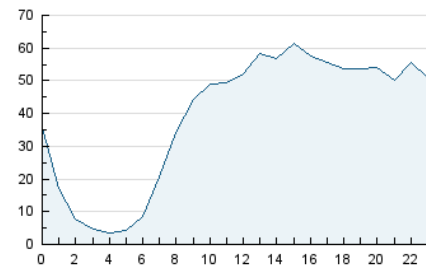

2. Secciones (Nacional)

	PAGINAS	%
HOME	380.706	19.86 %
RESTO	1.535.940	80.14 %

3. Por día del mes (Nacional)

Día	N. únicos	Visitas	Páginas	Día	N. únicos	Visitas	Páginas	Día	N. únicos	Visitas	Páginas
1	21.795	27.580	125.941	11	29.914	36.838	67.206	21	27.402	33.984	60.831
2	22.165	26.034	158.729	12	30.800	39.975	70.266	22	25.769	32.286	59.239
3	15.845	18.449	55.831	13	23.621	30.162	56.475	23	35.516	42.693	78.939
4	17.489	20.729	40.610	14	31.683	39.604	69.429	24	21.448	26.694	54.362
5	11.529	13.742	27.850	15	24.692	30.394	54.230	25	25.956	30.320	51.640
6	8.573	10.346	22.746	16	20.376	25.200	46.607	26	37.997	44.860	76.121
7	7.443	8.924	17.551	17	17.522	21.496	41.665	27	23.350	28.678	52.536
8	20.493	24.772	58.506	18	49.492	59.485	91.596	28	33.652	41.140	69.565
9	20.243	24.366	61.309	19	32.968	39.576	61.213	29	25.205	31.320	55.828
10	29.912	37.895	69.910	20	31.957	38.868	64.523	30	20.783	25.618	46.682
								31	21.992	26.970	48.710

4. Gráficas (Nacional)

4.1 Por día de la semana (promedio)

N. únicos / Visitas (x 100)

Páginas (x 100)

4.2 Por franja horaria (promedio)

Visitas (x 1000)

Páginas (x 1000)

4.3 Por meses