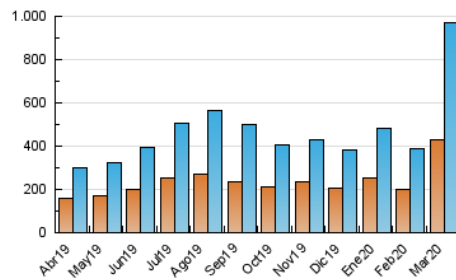

4.3 Por meses

N. únicos / Visitas (x 1000)