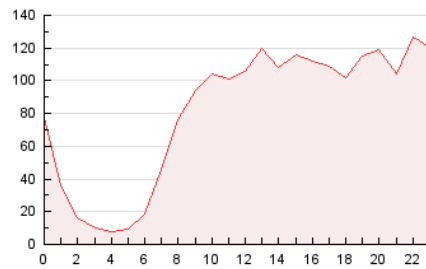

2. Secciones (Nacional e Internacional)

	PAGINAS	%
HOME	384.081	19.64 %
RESTO	1.571.552	80.36 %

3. Por día del mes (Nacional e Internacional)

Día	N. únicos	Visitas	Páginas	Día	N. únicos	Visitas	Páginas	Día	N. únicos	Visitas	Páginas
1	22.617	28.357	127.190	11	30.857	37.804	68.425	21	28.443	35.123	62.188
2	23.021	26.904	160.312	12	31.728	40.967	71.517	22	26.761	33.390	60.600
3	16.525	19.201	56.960	13	24.481	31.070	57.630	23	36.674	43.893	80.670
4	18.124	21.461	41.672	14	32.480	40.506	70.586	24	22.375	27.700	55.667
5	12.080	14.336	28.562	15	25.535	31.246	55.289	25	26.814	31.231	52.815
6	9.049	10.860	23.383	16	21.391	26.263	47.915	26	39.174	46.087	77.635
7	7.897	9.446	18.137	17	19.255	23.488	44.218	27	24.445	29.816	53.941
8	21.114	25.425	59.385	18	50.905	61.007	93.544	28	34.680	42.212	70.884
9	20.941	25.166	62.374	19	33.955	40.602	62.444	29	26.219	32.346	57.063
10	30.864	38.859	71.082	20	32.781	39.841	65.799	30	21.763	26.659	47.984
								31	22.803	27.833	49.762

4. Gráficas (Nacional e Internacional)

4.1 Por día de la semana (promedio)

N. únicos / Visitas (x 100)

Páginas (x 100)

4.2 Por franja horaria (promedio)

Visitas (x 1000)

Páginas (x 1000)

4.3 Por meses