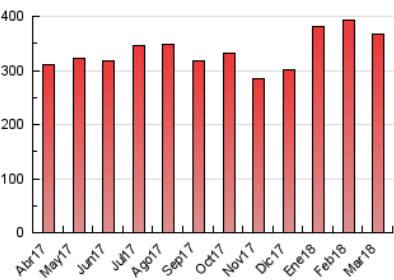

Páginas (x 1000)