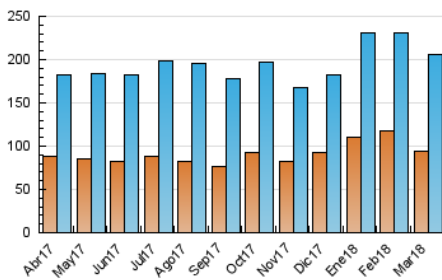

4.3 Por meses

N. únicos / Visitas (x 1000)