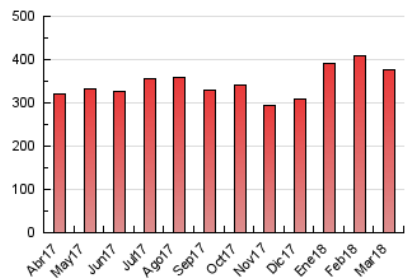

Páginas (x 1000)