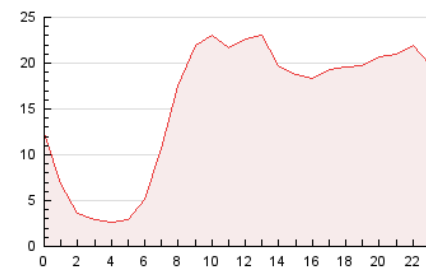

2. Secciones (Nacional e Internacional)

	PAGINAS	%
HOME	164.926	43.85 %
RESTO	211.182	56.15 %

3. Por día del mes (Nacional e Internacional)

Día	N. únicos	Visitas	Páginas	Día	N. únicos	Visitas	Páginas	Día	N. únicos	Visitas	Páginas
1	6.677	7.845	13.872	11	5.396	6.793	12.283	21	8.561	10.869	20.052
2	5.788	6.975	12.927	12	5.630	6.781	12.834	22	6.156	7.455	14.397
3	4.943	5.918	9.832	13	4.648	5.626	10.593	23	5.323	6.622	12.656
4	6.481	7.912	14.017	14	5.613	6.847	12.771	24	4.646	5.776	10.661
5	6.789	8.135	16.319	15	6.139	7.558	14.481	25	5.387	6.667	11.971
6	7.288	8.767	15.598	16	4.927	5.861	10.612	26	5.331	6.636	12.507
7	5.137	6.256	11.516	17	4.054	5.002	8.422	27	4.047	5.083	9.167
8	5.476	6.640	12.208	18	4.967	6.135	10.138	28	3.978	4.932	8.619
9	6.394	7.503	13.439	19	5.136	6.344	12.197	29	3.374	4.156	7.473
10	6.149	7.437	12.390	20	5.046	6.172	11.457	30	5.844	7.214	12.619
								31	3.703	4.662	8.080

4. Gráficas (Nacional e Internacional)

4.1 Por día de la semana (promedio)

N. únicos / Visitas (x 100)

Páginas (x 100)

4.2 Por franja horaria (promedio)

Visitas (x 1000)

Páginas (x 1000)

4.3 Por meses