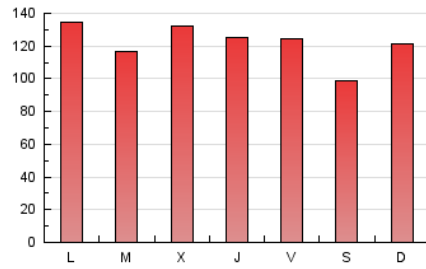

La Tribuna de Ciudad Real.es

1. Cifras totales y promedios (Nacional e Internacional)

MES - AÑO	NAVEGADORES UNICOS	VISITAS	PAGINAS
Marzo - 2018	94.190	206.579	376.108
PROMEDIO DIARIO	5.453	6.664	12.133
PROMEDIO LUNES-VIERNES	5.605	6.831	12.651
PROMEDIO SABADO-DOMINGO	5.081	6.256	10.866
PAGINAS / VISITAS	1,82		
DURACION MEDIA VISITAS	0:04:05		
DURACION MEDIA PAGINAS	0:04:58		

2. Secciones (Nacional e Internacional)

	PAGINAS	%
HOME	164.926	43.85 %
RESTO	211.182	56.15 %

3. Por día del mes (Nacional e Internacional)

Día	N. únicos	Visitas	Páginas	Día	N. únicos	Visitas	Páginas	Día	N. únicos	Visitas	Páginas
1	6.677	7.845	13.872	11	5.396	6.793	12.283	21	8.561	10.869	20.052
2	5.788	6.975	12.927	12	5.630	6.781	12.834	22	6.156	7.455	14.397
3	4.943	5.918	9.832	13	4.648	5.626	10.593	23	5.323	6.622	12.656
4	6.481	7.912	14.017	14	5.613	6.847	12.771	24	4.646	5.776	10.661
5	6.789	8.135	16.319	15	6.139	7.558	14.481	25	5.387	6.667	11.971
6	7.288	8.767	15.598	16	4.927	5.861	10.612	26	5.331	6.636	12.507
7	5.137	6.256	11.516	17	4.054	5.002	8.422	27	4.047	5.083	9.167
8	5.476	6.640	12.208	18	4.967	6.135	10.138	28	3.978	4.932	8.619
9	6.394	7.503	13.439	19	5.136	6.344	12.197	29	3.374	4.156	7.473
10	6.149	7.437	12.390	20	5.046	6.172	11.457	30	5.844	7.214	12.619
								31	3.703	4.662	8.080

4. Gráficas (Nacional e Internacional)

4.1 Por día de la semana (promedio)

N. únicos / Visitas (x 100)

Páginas (x 100)

4.2 Por franja horaria (promedio)

Visitas (x 1000)

Páginas (x 1000)

4.3 Por meses