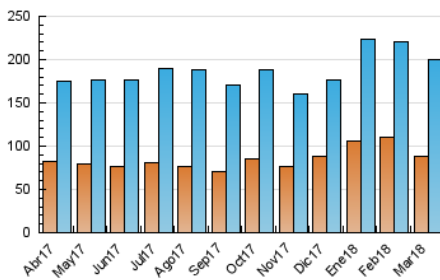

2. Secciones (Nacional)

	PAGINAS	%
HOME	162.060	44.24 %
RESTO	204.293	55.76 %

3. Por día del mes (Nacional)

Día	N. únicos	Visitas	Páginas	Día	N. únicos	Visitas	Páginas	Día	N. únicos	Visitas	Páginas
1	6.433	7.578	13.397	11	5.181	6.572	12.016	21	8.299	10.596	19.677
2	5.540	6.707	12.496	12	5.384	6.521	12.485	22	5.928	7.216	14.104
3	4.760	5.726	9.589	13	4.461	5.429	10.314	23	5.088	6.375	12.250
4	6.284	7.698	13.761	14	5.380	6.599	12.428	24	4.471	5.595	10.440
5	6.563	7.891	15.935	15	5.951	7.354	14.224	25	5.204	6.468	11.678
6	7.059	8.510	15.212	16	4.750	5.671	10.376	26	5.108	6.393	12.112
7	4.945	6.051	11.222	17	3.899	4.840	8.208	27	3.809	4.815	8.722
8	5.276	6.429	11.943	18	4.797	5.950	9.895	28	3.801	4.743	8.258
9	6.175	7.277	13.142	19	4.939	6.138	11.899	29	3.200	3.974	7.132
10	5.969	7.236	12.151	20	4.832	5.947	11.152	30	5.696	7.052	12.330
								31	3.523	4.471	7.805

4. Gráficas (Nacional)

4.1 Por día de la semana (promedio)

N. únicos / Visitas (x 100)

Páginas (x 100)

4.2 Por franja horaria (promedio)

Visitas (x 1000)

Páginas (x 1000)

4.3 Por meses

N. únicos / Visitas (x 1000)

Páginas (x 1000)

5. Observaciones

Este Medio Electrónico de Comunicación ha sido medido por la herramienta Google Analytics de Google

6. Definiciones básicas (Para más información ver Normas Técnicas para el Control de los Medios Electrónicos de Comunicación)

Visita:

Una secuencia ininterrumpida de páginas servidas a un usuario válido. Si dicho usuario no realiza peticiones de páginas en un periodo de tiempo (30 min) la siguiente petición constituirá el inicio de una nueva visita.