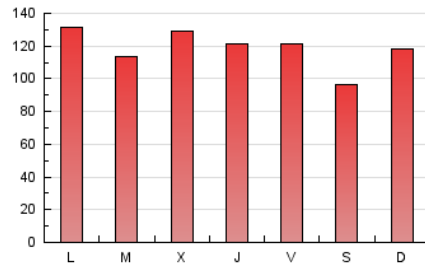

La Tribuna de Ciudad Real.es

1. Cifras totales y promedios (Nacional)

MES - AÑO	NAVEGADORES UNICOS	VISITAS	PAGINAS
Marzo - 2018	88.514	199.822	366.353
PROMEDIO DIARIO	5.249	6.446	11.818
PROMEDIO LUNES-VIERNES	5.392	6.603	12.310
PROMEDIO SABADO-DOMINGO	4.899	6.062	10.616
PAGINAS / VISITAS	1,83		
DURACION MEDIA VISITAS	0:04:05		
DURACION MEDIA PAGINAS	0:04:54		

2. Secciones (Nacional)

	PAGINAS	%
HOME	162.060	44.24 %
RESTO	204.293	55.76 %

3. Por día del mes (Nacional)

Día	N. únicos	Visitas	Páginas	Día	N. únicos	Visitas	Páginas	Día	N. únicos	Visitas	Páginas
1	6.433	7.578	13.397	11	5.181	6.572	12.016	21	8.299	10.596	19.677
2	5.540	6.707	12.496	12	5.384	6.521	12.485	22	5.928	7.216	14.104
3	4.760	5.726	9.589	13	4.461	5.429	10.314	23	5.088	6.375	12.250
4	6.284	7.698	13.761	14	5.380	6.599	12.428	24	4.471	5.595	10.440
5	6.563	7.891	15.935	15	5.951	7.354	14.224	25	5.204	6.468	11.678
6	7.059	8.510	15.212	16	4.750	5.671	10.376	26	5.108	6.393	12.112
7	4.945	6.051	11.222	17	3.899	4.840	8.208	27	3.809	4.815	8.722
8	5.276	6.429	11.943	18	4.797	5.950	9.895	28	3.801	4.743	8.258
9	6.175	7.277	13.142	19	4.939	6.138	11.899	29	3.200	3.974	7.132
10	5.969	7.236	12.151	20	4.832	5.947	11.152	30	5.696	7.052	12.330
								31	3.523	4.471	7.805

4. Gráficas (Nacional)

4.1 Por día de la semana (promedio)

N. únicos / Visitas (x 100)

Páginas (x 100)

4.2 Por franja horaria (promedio)

Visitas (x 1000)

Páginas (x 1000)

4.3 Por meses