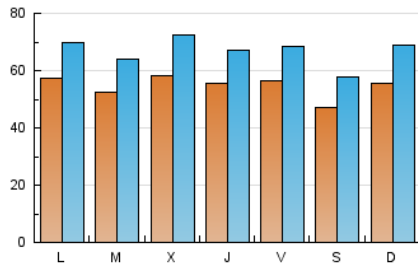

La Tribuna de Ciudad Real.es

1. Cifras totales y promedios (Nacional e Internacional)

MES - AÑO	NAVEGADORES UNICOS	VISITAS	PAGINAS
Marzo - 2018	94.190	206.579	376.108
PROMEDIO DIARIO	5.453	6.664	12.133
PROMEDIO LUNES-VIERNES	5.605	6.831	12.651
PROMEDIO SABADO-DOMINGO	5.081	6.256	10.866
PAGINAS / VISITAS	1,82		
DURACION MEDIA VISITAS	0:04:05		
DURACION MEDIA PAGINAS	0:04:58		

2. Secciones (Nacional e Internacional)

	PAGINAS	%
HOME	164.926	43.85 %
RESTO	211.182	56.15 %

3. Por día del mes (Nacional e Internacional)

Día	N. únicos	Visitas	Páginas	Día	N. únicos	Visitas	Páginas	Día	N. únicos	Visitas	Páginas
1	6.677	7.845	13.872	11	5.396	6.793	12.283	21	8.561	10.869	20.052
2	5.788	6.975	12.927	12	5.630	6.781	12.834	22	6.156	7.455	14.397
3	4.943	5.918	9.832	13	4.648	5.626	10.593	23	5.323	6.622	12.656
4	6.481	7.912	14.017	14	5.613	6.847	12.771	24	4.646	5.776	10.661
5	6.789	8.135	16.319	15	6.139	7.558	14.481	25	5.387	6.667	11.971
6	7.288	8.767	15.598	16	4.927	5.861	10.612	26	5.331	6.636	12.507
7	5.137	6.256	11.516	17	4.054	5.002	8.422	27	4.047	5.083	9.167
8	5.476	6.640	12.208	18	4.967	6.135	10.138	28	3.978	4.932	8.619
9	6.394	7.503	13.439	19	5.136	6.344	12.197	29	3.374	4.156	7.473
10	6.149	7.437	12.390	20	5.046	6.172	11.457	30	5.844	7.214	12.619
								31	3.703	4.662	8.080

4. Gráficas (Nacional e Internacional)

4.1 Por día de la semana (promedio)

N. únicos / Visitas (x 100)

Páginas (x 100)

4.2 Por franja horaria (promedio)

Visitas (x 1000)

Páginas (x 1000)

4.3 Por meses