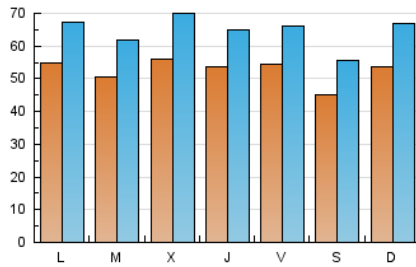

La Tribuna de Ciudad Real.es

1. Cifras totales y promedios (Nacional)

MES - AÑO	NAVEGADORES UNICOS	VISITAS	PAGINAS
Marzo - 2018	88.514	199.822	366.353
PROMEDIO DIARIO	5.249	6.446	11.818
PROMEDIO LUNES-VIERNES	5.392	6.603	12.310
PROMEDIO SABADO-DOMINGO	4.899	6.062	10.616
PAGINAS / VISITAS	1,83		
DURACION MEDIA VISITAS	0:04:05		
DURACION MEDIA PAGINAS	0:04:54		

2. Secciones (Nacional)

	PAGINAS	%
HOME	162.060	44.24 %
RESTO	204.293	55.76 %

3. Por día del mes (Nacional)

Día	N. únicos	Visitas	Páginas	Día	N. únicos	Visitas	Páginas	Día	N. únicos	Visitas	Páginas
1	6.433	7.578	13.397	11	5.181	6.572	12.016	21	8.299	10.596	19.677
2	5.540	6.707	12.496	12	5.384	6.521	12.485	22	5.928	7.216	14.104
3	4.760	5.726	9.589	13	4.461	5.429	10.314	23	5.088	6.375	12.250
4	6.284	7.698	13.761	14	5.380	6.599	12.428	24	4.471	5.595	10.440
5	6.563	7.891	15.935	15	5.951	7.354	14.224	25	5.204	6.468	11.678
6	7.059	8.510	15.212	16	4.750	5.671	10.376	26	5.108	6.393	12.112
7	4.945	6.051	11.222	17	3.899	4.840	8.208	27	3.809	4.815	8.722
8	5.276	6.429	11.943	18	4.797	5.950	9.895	28	3.801	4.743	8.258
9	6.175	7.277	13.142	19	4.939	6.138	11.899	29	3.200	3.974	7.132
10	5.969	7.236	12.151	20	4.832	5.947	11.152	30	5.696	7.052	12.330
								31	3.523	4.471	7.805

4. Gráficas (Nacional)

4.1 Por día de la semana (promedio)

N. únicos / Visitas (x 100)

Páginas (x 100)

4.2 Por franja horaria (promedio)

Visitas (x 1000)

Páginas (x 1000)

4.3 Por meses