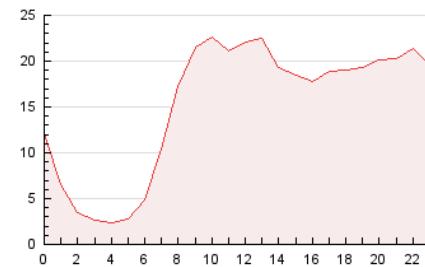

2. Secciones (Nacional)

	PAGINAS	%
HOME	162.060	44.24 %
RESTO	204.293	55.76 %

3. Por día del mes (Nacional)

Día	N. únicos	Visitas	Páginas	Día	N. únicos	Visitas	Páginas	Día	N. únicos	Visitas	Páginas
1	6.433	7.578	13.397	11	5.181	6.572	12.016	21	8.299	10.596	19.677
2	5.540	6.707	12.496	12	5.384	6.521	12.485	22	5.928	7.216	14.104
3	4.760	5.726	9.589	13	4.461	5.429	10.314	23	5.088	6.375	12.250
4	6.284	7.698	13.761	14	5.380	6.599	12.428	24	4.471	5.595	10.440
5	6.563	7.891	15.935	15	5.951	7.354	14.224	25	5.204	6.468	11.678
6	7.059	8.510	15.212	16	4.750	5.671	10.376	26	5.108	6.393	12.112
7	4.945	6.051	11.222	17	3.899	4.840	8.208	27	3.809	4.815	8.722
8	5.276	6.429	11.943	18	4.797	5.950	9.895	28	3.801	4.743	8.258
9	6.175	7.277	13.142	19	4.939	6.138	11.899	29	3.200	3.974	7.132
10	5.969	7.236	12.151	20	4.832	5.947	11.152	30	5.696	7.052	12.330
								31	3.523	4.471	7.805

4. Gráficas (Nacional)

4.1 Por día de la semana (promedio)

N. únicos / Visitas (x 100)

Páginas (x 100)

4.2 Por franja horaria (promedio)

Visitas (x 1000)

Páginas (x 1000)

4.3 Por meses