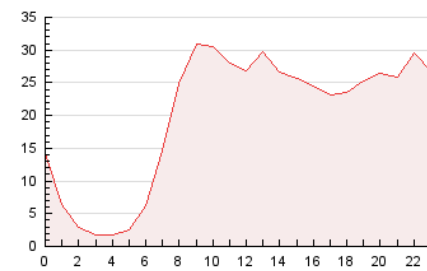

2. Secciones (Nacional)

	PAGINAS	%
HOME	145.089	30.33 %
RESTO	333.314	69.67 %

3. Por día del mes (Nacional)

Día	N. únicos	Visitas	Páginas	Día	N. únicos	Visitas	Páginas	Día	N. únicos	Visitas	Páginas
1	16.894	18.691	28.104	11	8.009	9.364	16.515	21	9.016	10.538	17.155
2	11.319	12.353	18.476	12	8.109	9.450	16.877	22	6.094	7.092	12.579
3	8.102	9.262	15.513	13	7.164	8.311	15.077	23	11.391	12.978	19.737
4	11.573	13.243	21.928	14	5.721	6.750	12.229	24	11.024	12.387	18.571
5	8.487	9.820	16.484	15	8.727	9.978	15.861	25	8.514	9.846	17.022
6	7.826	8.880	14.430	16	4.995	5.889	10.401	26	9.349	11.047	18.747
7	6.270	7.366	13.150	17	10.541	12.160	18.931	27	7.525	8.757	15.872
8	15.634	18.889	30.555	18	7.955	9.328	15.134	28	6.568	7.586	13.623
9	8.353	9.674	16.790	19	7.285	8.463	14.345				
10	9.570	10.800	17.100	20	8.586	10.203	17.197				

4. Gráficas (Nacional)

4.1 Por día de la semana (promedio)

N. únicos / Visitas (x 100)

Páginas (x 100)

4.2 Por franja horaria (promedio)

Visitas (x 1000)

Páginas (x 1000)

4.3 Por meses