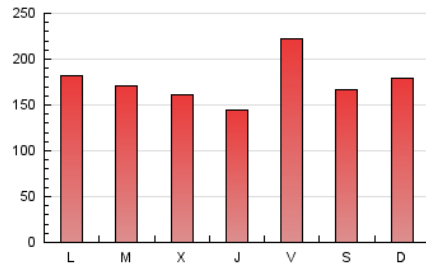

La Tribuna de Ciudad Real.es

1. Cifras totales y promedios (Nacional e Internacional)

MES - AÑO	NAVEGADORES UNICOS	VISITAS	PAGINAS
Febrero - 2019	158.096	299.095	490.788
PROMEDIO DIARIO	9.279	10.682	17.528
PROMEDIO LUNES-VIERNES	9.114	10.554	17.612
PROMEDIO SABADO-DOMINGO	9.694	11.003	17.320
PAGINAS / VISITAS	1,64		
DURACION MEDIA VISITAS	0:01:07		
DURACION MEDIA PAGINAS	0:01:45		

2. Secciones (Nacional e Internacional)

	PAGINAS	%
HOME	147.545	30.06 %
RESTO	343.243	69.94 %

3. Por día del mes (Nacional e Internacional)

Día	N. únicos	Visitas	Páginas	Día	N. únicos	Visitas	Páginas	Día	N. únicos	Visitas	Páginas
1	17.269	19.059	28.570	11	8.760	10.134	17.449	21	9.393	10.946	17.668
2	11.516	12.597	18.767	12	8.536	9.931	17.486	22	6.404	7.429	12.993
3	8.365	9.548	15.863	13	7.505	8.673	15.551	23	11.730	13.311	20.139
4	11.899	13.589	22.371	14	6.032	7.085	12.663	24	11.345	12.747	19.021
5	8.766	10.122	16.865	15	9.089	10.381	16.348	25	8.900	10.253	17.508
6	8.045	9.134	14.728	16	5.219	6.127	10.684	26	9.669	11.393	19.182
7	6.529	7.620	13.465	17	10.825	12.498	19.320	27	7.769	9.040	16.216
8	16.162	19.410	31.249	18	8.232	9.664	15.535	28	6.783	7.846	13.943
9	8.646	10.004	17.202	19	7.564	8.781	14.729				
10	9.908	11.192	17.560	20	8.964	10.581	17.713				

4. Gráficas (Nacional e Internacional)

4.1 Por día de la semana (promedio)

N. únicos / Visitas (x 100)

Páginas (x 100)

4.2 Por franja horaria (promedio)

Visitas (x 1000)

Páginas (x 1000)

4.3 Por meses