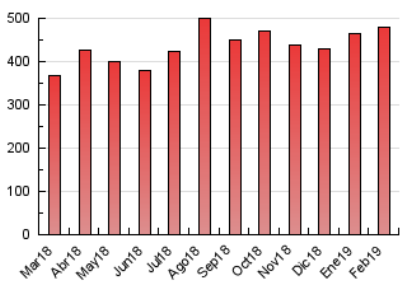

Páginas (x 1000)