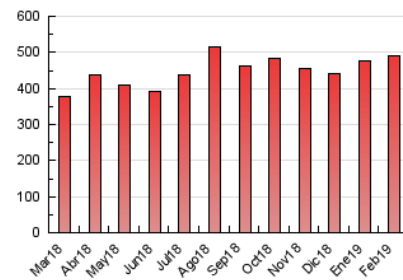

Páginas (x 1000)