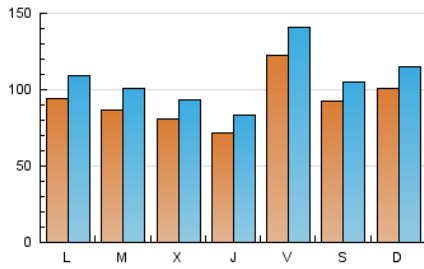

La Tribuna de Ciudad Real.es

1. Cifras totales y promedios (Nacional e Internacional)

MES - AÑO	NAVEGADORES UNICOS	VISITAS	PAGINAS
Febrero - 2019	158.096	299.095	490.788
PROMEDIO DIARIO	9.279	10.682	17.528
PROMEDIO LUNES-VIERNES	9.114	10.554	17.612
PROMEDIO SABADO-DOMINGO	9.694	11.003	17.320
PAGINAS / VISITAS	1,64		
DURACION MEDIA VISITAS	0:01:07		
DURACION MEDIA PAGINAS	0:01:45		

2. Secciones (Nacional e Internacional)

	PAGINAS	%
HOME	147.545	30.06 %
RESTO	343.243	69.94 %

3. Por día del mes (Nacional e Internacional)

Día	N. únicos	Visitas	Páginas	Día	N. únicos	Visitas	Páginas	Día	N. únicos	Visitas	Páginas
1	17.269	19.059	28.570	11	8.760	10.134	17.449	21	9.393	10.946	17.668
2	11.516	12.597	18.767	12	8.536	9.931	17.486	22	6.404	7.429	12.993
3	8.365	9.548	15.863	13	7.505	8.673	15.551	23	11.730	13.311	20.139
4	11.899	13.589	22.371	14	6.032	7.085	12.663	24	11.345	12.747	19.021
5	8.766	10.122	16.865	15	9.089	10.381	16.348	25	8.900	10.253	17.508
6	8.045	9.134	14.728	16	5.219	6.127	10.684	26	9.669	11.393	19.182
7	6.529	7.620	13.465	17	10.825	12.498	19.320	27	7.769	9.040	16.216
8	16.162	19.410	31.249	18	8.232	9.664	15.535	28	6.783	7.846	13.943
9	8.646	10.004	17.202	19	7.564	8.781	14.729				
10	9.908	11.192	17.560	20	8.964	10.581	17.713				

4. Gráficas (Nacional e Internacional)

4.1 Por día de la semana (promedio)

N. únicos / Visitas (x 100)

Páginas (x 100)

4.2 Por franja horaria (promedio)

Visitas (x 1000)

Páginas (x 1000)

4.3 Por meses