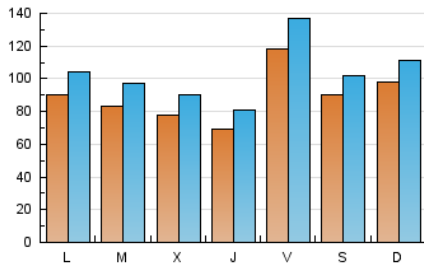

La Tribuna de Ciudad Real.es

1. Cifras totales y promedios (Nacional)

MES - AÑO	NAVEGADORES UNICOS	VISITAS	PAGINAS
Febrero - 2019	150.593	289.105	478.403
PROMEDIO DIARIO	8.950	10.325	17.086
PROMEDIO LUNES-VIERNES	8.765	10.180	17.144
PROMEDIO SABADO-DOMINGO	9.412	10.688	16.940
PAGINAS / VISITAS	1,65		
DURACION MEDIA VISITAS		0:01:08	
DURACION MEDIA PAGINAS		0:01:44	

2. Secciones (Nacional)

	PAGINAS	%
HOME	145.089	30.33 %
RESTO	333.314	69.67 %

3. Por día del mes (Nacional)

Día	N. únicos	Visitas	Páginas	Día	N. únicos	Visitas	Páginas	Día	N. únicos	Visitas	Páginas
1	16.894	18.691	28.104	11	8.009	9.364	16.515	21	9.016	10.538	17.155
2	11.319	12.353	18.476	12	8.109	9.450	16.877	22	6.094	7.092	12.579
3	8.102	9.262	15.513	13	7.164	8.311	15.077	23	11.391	12.978	19.737
4	11.573	13.243	21.928	14	5.721	6.750	12.229	24	11.024	12.387	18.571
5	8.487	9.820	16.484	15	8.727	9.978	15.861	25	8.514	9.846	17.022
6	7.826	8.880	14.430	16	4.995	5.889	10.401	26	9.349	11.047	18.747
7	6.270	7.366	13.150	17	10.541	12.160	18.931	27	7.525	8.757	15.872
8	15.634	18.889	30.555	18	7.955	9.328	15.134	28	6.568	7.586	13.623
9	8.353	9.674	16.790	19	7.285	8.463	14.345				
10	9.570	10.800	17.100	20	8.586	10.203	17.197				

4. Gráficas (Nacional)

4.1 Por día de la semana (promedio)

N. únicos / Visitas (x 100)

Páginas (x 100)

4.2 Por franja horaria (promedio)

Visitas (x 1000)

Páginas (x 1000)

4.3 Por meses