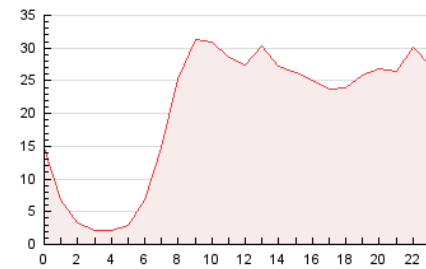

2. Secciones (Nacional e Internacional)

	PAGINAS	%
HOME	147.545	30.06 %
RESTO	343.243	69.94 %

3. Por día del mes (Nacional e Internacional)

Día	N. únicos	Visitas	Páginas	Día	N. únicos	Visitas	Páginas	Día	N. únicos	Visitas	Páginas
1	17.269	19.059	28.570	11	8.760	10.134	17.449	21	9.393	10.946	17.668
2	11.516	12.597	18.767	12	8.536	9.931	17.486	22	6.404	7.429	12.993
3	8.365	9.548	15.863	13	7.505	8.673	15.551	23	11.730	13.311	20.139
4	11.899	13.589	22.371	14	6.032	7.085	12.663	24	11.345	12.747	19.021
5	8.766	10.122	16.865	15	9.089	10.381	16.348	25	8.900	10.253	17.508
6	8.045	9.134	14.728	16	5.219	6.127	10.684	26	9.669	11.393	19.182
7	6.529	7.620	13.465	17	10.825	12.498	19.320	27	7.769	9.040	16.216
8	16.162	19.410	31.249	18	8.232	9.664	15.535	28	6.783	7.846	13.943
9	8.646	10.004	17.202	19	7.564	8.781	14.729				
10	9.908	11.192	17.560	20	8.964	10.581	17.713				

4. Gráficas (Nacional e Internacional)

4.1 Por día de la semana (promedio)

N. únicos / Visitas (x 100)

Páginas (x 100)

4.2 Por franja horaria (promedio)

Visitas (x 1000)

Páginas (x 1000)

4.3 Por meses