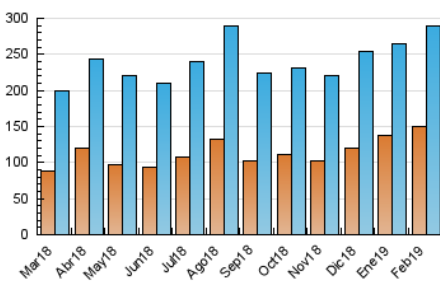

2. Secciones (Nacional)

	PAGINAS	%
HOME	145.089	30.33 %
RESTO	333.314	69.67 %

3. Por día del mes (Nacional)

Día	N. únicos	Visitas	Páginas	Día	N. únicos	Visitas	Páginas	Día	N. únicos	Visitas	Páginas
1	16.894	18.691	28.104	11	8.009	9.364	16.515	21	9.016	10.538	17.155
2	11.319	12.353	18.476	12	8.109	9.450	16.877	22	6.094	7.092	12.579
3	8.102	9.262	15.513	13	7.164	8.311	15.077	23	11.391	12.978	19.737
4	11.573	13.243	21.928	14	5.721	6.750	12.229	24	11.024	12.387	18.571
5	8.487	9.820	16.484	15	8.727	9.978	15.861	25	8.514	9.846	17.022
6	7.826	8.880	14.430	16	4.995	5.889	10.401	26	9.349	11.047	18.747
7	6.270	7.366	13.150	17	10.541	12.160	18.931	27	7.525	8.757	15.872
8	15.634	18.889	30.555	18	7.955	9.328	15.134	28	6.568	7.586	13.623
9	8.353	9.674	16.790	19	7.285	8.463	14.345				
10	9.570	10.800	17.100	20	8.586	10.203	17.197				

4. Gráficas (Nacional)

4.1 Por día de la semana (promedio)

N. únicos / Visitas (x 100)

Páginas (x 100)

4.2 Por franja horaria (promedio)

Visitas (x 1000)

Páginas (x 1000)

4.3 Por meses

N. únicos / Visitas (x 1000)

Páginas (x 1000)

5. Observaciones

Este Medio Electrónico de Comunicación ha sido medido por la herramienta Google Analytics de Google

6. Definiciones básicas (Para más información ver Normas Técnicas para el Control de los Medios Electrónicos de Comunicación)

Visita:

Una secuencia ininterrumpida de páginas servidas a un usuario válido. Si dicho usuario no realiza peticiones de páginas en un periodo de tiempo (30 min) la siguiente petición constituirá el inicio de una nueva visita.