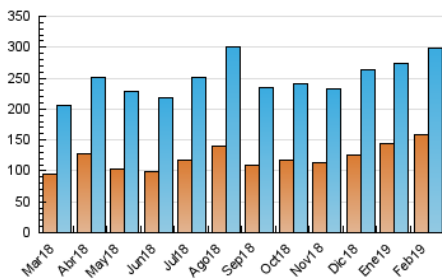

4.3 Por meses

N. únicos / Visitas (x 1000)