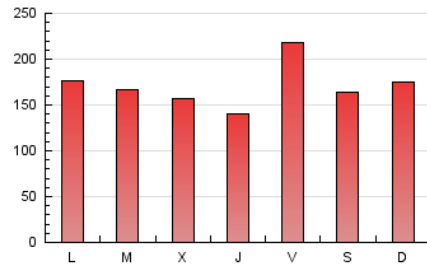

La Tribuna de Ciudad Real.es

1. Cifras totales y promedios (Nacional)

MES - AÑO	NAVEGADORES UNICOS	VISITAS	PAGINAS
Febrero - 2019	150.593	289.105	478.403
PROMEDIO DIARIO	8.950	10.325	17.086
PROMEDIO LUNES-VIERNES	8.765	10.180	17.144
PROMEDIO SABADO-DOMINGO	9.412	10.688	16.940
PAGINAS / VISITAS	1,65		
DURACION MEDIA VISITAS		0:01:08	
DURACION MEDIA PAGINAS		0:01:44	

2. Secciones (Nacional)

	PAGINAS	%
HOME	145.089	30.33 %
RESTO	333.314	69.67 %

3. Por día del mes (Nacional)

Día	N. únicos	Visitas	Páginas	Día	N. únicos	Visitas	Páginas	Día	N. únicos	Visitas	Páginas
1	16.894	18.691	28.104	11	8.009	9.364	16.515	21	9.016	10.538	17.155
2	11.319	12.353	18.476	12	8.109	9.450	16.877	22	6.094	7.092	12.579
3	8.102	9.262	15.513	13	7.164	8.311	15.077	23	11.391	12.978	19.737
4	11.573	13.243	21.928	14	5.721	6.750	12.229	24	11.024	12.387	18.571
5	8.487	9.820	16.484	15	8.727	9.978	15.861	25	8.514	9.846	17.022
6	7.826	8.880	14.430	16	4.995	5.889	10.401	26	9.349	11.047	18.747
7	6.270	7.366	13.150	17	10.541	12.160	18.931	27	7.525	8.757	15.872
8	15.634	18.889	30.555	18	7.955	9.328	15.134	28	6.568	7.586	13.623
9	8.353	9.674	16.790	19	7.285	8.463	14.345				
10	9.570	10.800	17.100	20	8.586	10.203	17.197				

4. Gráficas (Nacional)

4.1 Por día de la semana (promedio)

N. únicos / Visitas (x 100)

Páginas (x 100)

4.2 Por franja horaria (promedio)

Visitas (x 1000)

Páginas (x 1000)

4.3 Por meses