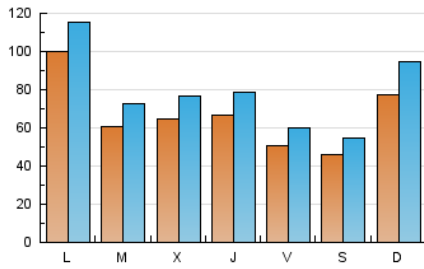

La Tribuna de Ciudad Real.es

1. Cifras totales y promedios (Nacional)

MES - AÑO	NAVEGADORES UNICOS	VISITAS	PAGINAS
Febrero - 2018	110.470	221.259	394.025
PROMEDIO DIARIO	6.650	7.902	14.072
PROMEDIO LUNES-VIERNES	6.844	8.074	14.424
PROMEDIO SABADO-DOMINGO	6.165	7.473	13.193
PAGINAS / VISITAS	1,78		
DURACION MEDIA VISITAS	0:03:35		
DURACION MEDIA PAGINAS	0:04:35		

2. Secciones (Nacional)

	PAGINAS	%
HOME	144.607	36.70 %
RESTO	249.418	63.30 %

3. Por día del mes (Nacional)

Día	N. únicos	Visitas	Páginas	Día	N. únicos	Visitas	Páginas	Día	N. únicos	Visitas	Páginas
1	5.912	6.984	12.620	11	8.990	10.568	19.189	21	9.927	11.569	19.250
2	4.724	5.594	9.718	12	17.229	19.615	29.352	22	7.341	8.783	15.540
3	4.494	5.301	9.199	13	7.915	9.393	17.329	23	5.375	6.441	12.080
4	5.508	6.882	11.802	14	6.092	7.310	14.762	24	3.960	4.840	8.599
5	6.325	7.647	14.194	15	8.940	10.347	17.926	25	4.189	5.157	9.271
6	4.613	5.614	10.574	16	6.032	7.145	12.966	26	5.719	6.750	12.264
7	5.076	6.042	10.622	17	6.139	7.317	11.771	27	7.134	8.431	15.366
8	4.536	5.413	9.606	18	12.353	15.230	27.995	28	4.765	5.794	10.892
9	4.020	4.763	8.511	19	10.650	12.251	23.232				
10	3.683	4.490	7.714	20	4.558	5.588	11.681				

4. Gráficas (Nacional)

4.1 Por día de la semana (promedio)

N. únicos / Visitas (x 100)

Páginas (x 100)

4.2 Por franja horaria (promedio)

Visitas (x 1000)

Páginas (x 1000)

4.3 Por meses