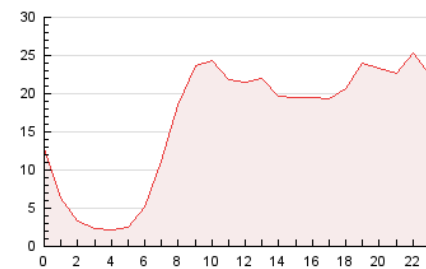

2. Secciones (Nacional)

	PAGINAS	%
HOME	144.607	36.70 %
RESTO	249.418	63.30 %

3. Por día del mes (Nacional)

Día	N. únicos	Visitas	Páginas	Día	N. únicos	Visitas	Páginas	Día	N. únicos	Visitas	Páginas
1	5.912	6.984	12.620	11	8.990	10.568	19.189	21	9.927	11.569	19.250
2	4.724	5.594	9.718	12	17.229	19.615	29.352	22	7.341	8.783	15.540
3	4.494	5.301	9.199	13	7.915	9.393	17.329	23	5.375	6.441	12.080
4	5.508	6.882	11.802	14	6.092	7.310	14.762	24	3.960	4.840	8.599
5	6.325	7.647	14.194	15	8.940	10.347	17.926	25	4.189	5.157	9.271
6	4.613	5.614	10.574	16	6.032	7.145	12.966	26	5.719	6.750	12.264
7	5.076	6.042	10.622	17	6.139	7.317	11.771	27	7.134	8.431	15.366
8	4.536	5.413	9.606	18	12.353	15.230	27.995	28	4.765	5.794	10.892
9	4.020	4.763	8.511	19	10.650	12.251	23.232				
10	3.683	4.490	7.714	20	4.558	5.588	11.681				

4. Gráficas (Nacional)

4.1 Por día de la semana (promedio)

N. únicos / Visitas (x 100)

Páginas (x 100)

4.2 Por franja horaria (promedio)

Visitas (x 1000)

Páginas (x 1000)

4.3 Por meses