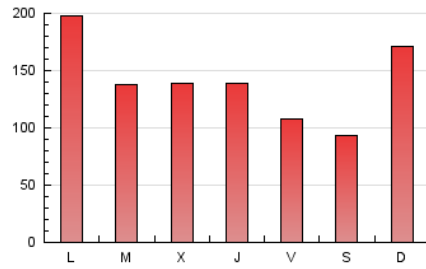

La Tribuna de Ciudad Real.es

1. Cifras totales y promedios (Nacional)

MES - AÑO	NAVEGADORES UNICOS	VISITAS	PAGINAS
Febrero - 2018	110.470	221.259	394.025
PROMEDIO DIARIO	6.650	7.902	14.072
PROMEDIO LUNES-VIERNES	6.844	8.074	14.424
PROMEDIO SABADO-DOMINGO	6.165	7.473	13.193
PAGINAS / VISITAS	1,78		
DURACION MEDIA VISITAS	0:03:35		
DURACION MEDIA PAGINAS	0:04:35		

2. Secciones (Nacional)

	PAGINAS	%
HOME	144.607	36.70 %
RESTO	249.418	63.30 %

3. Por día del mes (Nacional)

Día	N. únicos	Visitas	Páginas	Día	N. únicos	Visitas	Páginas	Día	N. únicos	Visitas	Páginas
1	5.912	6.984	12.620	11	8.990	10.568	19.189	21	9.927	11.569	19.250
2	4.724	5.594	9.718	12	17.229	19.615	29.352	22	7.341	8.783	15.540
3	4.494	5.301	9.199	13	7.915	9.393	17.329	23	5.375	6.441	12.080
4	5.508	6.882	11.802	14	6.092	7.310	14.762	24	3.960	4.840	8.599
5	6.325	7.647	14.194	15	8.940	10.347	17.926	25	4.189	5.157	9.271
6	4.613	5.614	10.574	16	6.032	7.145	12.966	26	5.719	6.750	12.264
7	5.076	6.042	10.622	17	6.139	7.317	11.771	27	7.134	8.431	15.366
8	4.536	5.413	9.606	18	12.353	15.230	27.995	28	4.765	5.794	10.892
9	4.020	4.763	8.511	19	10.650	12.251	23.232				
10	3.683	4.490	7.714	20	4.558	5.588	11.681				

4. Gráficas (Nacional)

4.1 Por día de la semana (promedio)

N. únicos / Visitas (x 100)

Páginas (x 100)

4.2 Por franja horaria (promedio)

Visitas (x 1000)

Páginas (x 1000)

4.3 Por meses