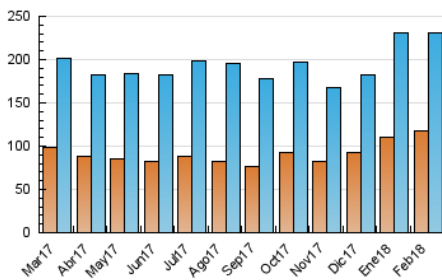

4.3 Por meses

N. únicos / Visitas (x 1000)