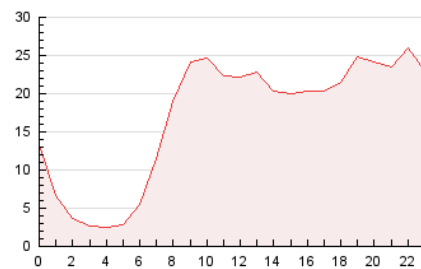

2. Secciones (Nacional e Internacional)

	PAGINAS	%
HOME	147.334	36.12 %
RESTO	260.520	63.88 %

3. Por día del mes (Nacional e Internacional)

Día	N. únicos	Visitas	Páginas	Día	N. únicos	Visitas	Páginas	Día	N. únicos	Visitas	Páginas
1	6.113	7.197	13.000	11	9.914	11.611	20.634	21	10.184	11.832	19.659
2	4.874	5.754	9.928	12	18.074	20.541	30.578	22	7.626	9.075	16.044
3	4.648	5.471	9.492	13	8.307	9.835	18.057	23	5.586	6.665	12.407
4	5.721	7.114	12.123	14	6.522	7.751	15.544	24	4.098	4.984	8.806
5	6.541	7.877	14.612	15	9.437	10.911	18.784	25	4.355	5.334	9.559
6	4.799	5.821	10.908	16	6.350	7.475	13.431	26	5.945	6.988	12.588
7	5.302	6.296	10.998	17	6.412	7.590	12.174	27	7.387	8.708	15.755
8	4.764	5.659	10.034	18	12.707	15.612	28.530	28	4.963	5.998	11.214
9	4.201	4.963	8.914	19	11.061	12.722	23.954				
10	3.855	4.689	8.006	20	4.816	5.861	12.121				

4. Gráficas (Nacional e Internacional)

4.1 Por día de la semana (promedio)

N. únicos / Visitas (x 100)

Páginas (x 100)

4.2 Por franja horaria (promedio)

Visitas (x 1000)

Páginas (x 1000)

4.3 Por meses