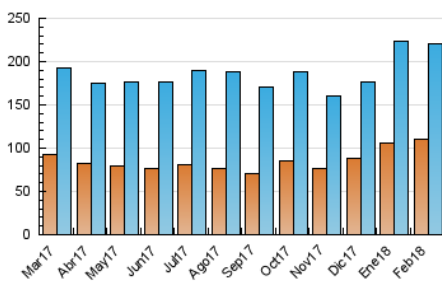

4.3 Por meses

N. únicos / Visitas (x 1000)