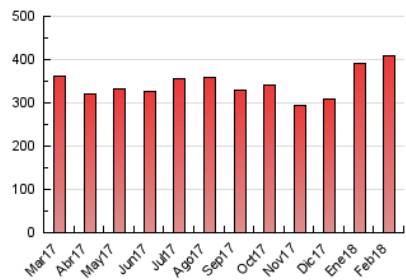

Páginas (x 1000)