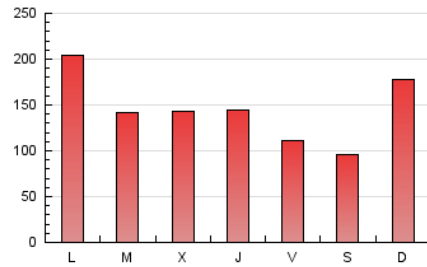

La Tribuna de Ciudad Real.es

1. Cifras totales y promedios (Nacional e Internacional)

MES - AÑO	NAVEGADORES UNICOS	VISITAS	PAGINAS
Febrero - 2018	117.743	230.334	407.854
PROMEDIO DIARIO	6.949	8.226	14.566
PROMEDIO LUNES-VIERNES	7.143	8.396	14.927
PROMEDIO SABADO-DOMINGO	6.464	7.801	13.666
PAGINAS / VISITAS	1,77		
DURACION MEDIA VISITAS	0:03:39		
DURACION MEDIA PAGINAS	0:04:44		

2. Secciones (Nacional e Internacional)

	PAGINAS	%
HOME	147.334	36.12 %
RESTO	260.520	63.88 %

3. Por día del mes (Nacional e Internacional)

Día	N. únicos	Visitas	Páginas	Día	N. únicos	Visitas	Páginas	Día	N. únicos	Visitas	Páginas
1	6.113	7.197	13.000	11	9.914	11.611	20.634	21	10.184	11.832	19.659
2	4.874	5.754	9.928	12	18.074	20.541	30.578	22	7.626	9.075	16.044
3	4.648	5.471	9.492	13	8.307	9.835	18.057	23	5.586	6.665	12.407
4	5.721	7.114	12.123	14	6.522	7.751	15.544	24	4.098	4.984	8.806
5	6.541	7.877	14.612	15	9.437	10.911	18.784	25	4.355	5.334	9.559
6	4.799	5.821	10.908	16	6.350	7.475	13.431	26	5.945	6.988	12.588
7	5.302	6.296	10.998	17	6.412	7.590	12.174	27	7.387	8.708	15.755
8	4.764	5.659	10.034	18	12.707	15.612	28.530	28	4.963	5.998	11.214
9	4.201	4.963	8.914	19	11.061	12.722	23.954				
10	3.855	4.689	8.006	20	4.816	5.861	12.121				

4. Gráficas (Nacional e Internacional)

4.1 Por día de la semana (promedio)

N. únicos / Visitas (x 100)

Páginas (x 100)

4.2 Por franja horaria (promedio)

Visitas (x 1000)

Páginas (x 1000)

4.3 Por meses