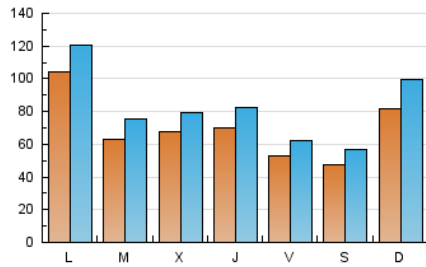

La Tribuna de Ciudad Real.es

1. Cifras totales y promedios (Nacional e Internacional)

MES - AÑO	NAVEGADORES UNICOS	VISITAS	PAGINAS
Febrero - 2018	117.743	230.334	407.854
PROMEDIO DIARIO	6.949	8.226	14.566
PROMEDIO LUNES-VIERNES	7.143	8.396	14.927
PROMEDIO SABADO-DOMINGO	6.464	7.801	13.666
PAGINAS / VISITAS	1,77		
DURACION MEDIA VISITAS	0:03:39		
DURACION MEDIA PAGINAS	0:04:44		

2. Secciones (Nacional e Internacional)

	PAGINAS	%
HOME	147.334	36.12 %
RESTO	260.520	63.88 %

3. Por día del mes (Nacional e Internacional)

Día	N. únicos	Visitas	Páginas	Día	N. únicos	Visitas	Páginas	Día	N. únicos	Visitas	Páginas
1	6.113	7.197	13.000	11	9.914	11.611	20.634	21	10.184	11.832	19.659
2	4.874	5.754	9.928	12	18.074	20.541	30.578	22	7.626	9.075	16.044
3	4.648	5.471	9.492	13	8.307	9.835	18.057	23	5.586	6.665	12.407
4	5.721	7.114	12.123	14	6.522	7.751	15.544	24	4.098	4.984	8.806
5	6.541	7.877	14.612	15	9.437	10.911	18.784	25	4.355	5.334	9.559
6	4.799	5.821	10.908	16	6.350	7.475	13.431	26	5.945	6.988	12.588
7	5.302	6.296	10.998	17	6.412	7.590	12.174	27	7.387	8.708	15.755
8	4.764	5.659	10.034	18	12.707	15.612	28.530	28	4.963	5.998	11.214
9	4.201	4.963	8.914	19	11.061	12.722	23.954				
10	3.855	4.689	8.006	20	4.816	5.861	12.121				

4. Gráficas (Nacional e Internacional)

4.1 Por día de la semana (promedio)

N. únicos / Visitas (x 100)

Páginas (x 100)

4.2 Por franja horaria (promedio)

Visitas (x 1000)

Páginas (x 1000)

4.3 Por meses