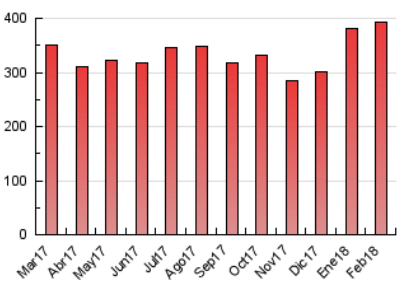

Páginas (x 1000)