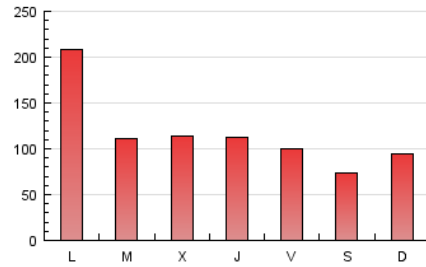

La Tribuna de Ciudad Real.es

1. Cifras totales y promedios (Nacional e Internacional)

MES - AÑO	NAVEGADORES UNICOS	VISITAS	PAGINAS
Febrero - 2017	100.552	190.026	324.658
PROMEDIO DIARIO	5.854	6.787	11.595
PROMEDIO LUNES-VIERNES	6.499	7.512	12.882
PROMEDIO SABADO-DOMINGO	4.243	4.973	8.378
PAGINAS / VISITAS	1,71		
DURACION MEDIA VISITAS	0:03:06		
DURACION MEDIA PAGINAS	0:04:23		

2. Secciones (Nacional e Internacional)

	PAGINAS	%
HOME	136.620	42.08 %
RESTO	188.038	57.92 %

3. Por día del mes (Nacional e Internacional)

Día	N. únicos	Visitas	Páginas	Día	N. únicos	Visitas	Páginas	Día	N. únicos	Visitas	Páginas
1	5.521	6.325	10.800	11	3.433	4.115	7.006	21	5.352	6.244	11.315
2	6.492	7.394	12.683	12	3.809	4.538	7.826	22	5.348	6.162	10.200
3	6.671	7.377	11.701	13	24.910	29.190	46.509	23	5.663	6.628	11.134
4	4.382	5.043	8.324	14	6.187	7.196	12.916	24	4.699	5.425	9.488
5	5.185	5.997	9.710	15	6.145	7.045	12.327	25	3.608	4.244	7.095
6	5.518	6.369	11.238	16	5.589	6.458	10.743	26	4.323	5.174	8.961
7	5.329	6.143	10.882	17	4.888	5.612	9.254	27	5.162	5.979	11.433
8	6.200	7.116	11.972	18	3.615	4.202	6.840	28	4.366	5.065	9.058
9	4.797	5.611	10.270	19	5.586	6.473	11.261				
10	4.433	5.200	9.462	20	6.707	7.701	14.250				

4. Gráficas (Nacional e Internacional)

4.1 Por día de la semana (promedio)

N. únicos / Visitas (x 100)

Páginas (x 100)

4.2 Por franja horaria (promedio)

Visitas (x 1000)

Páginas (x 1000)

4.3 Por meses