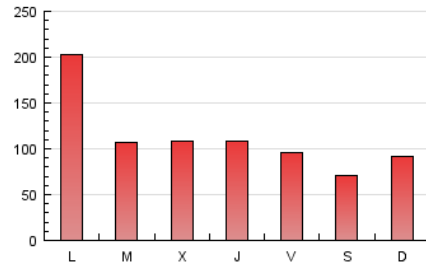

La Tribuna de Ciudad Real.es

1. Cifras totales y promedios (Nacional)

MES - AÑO	NAVEGADORES UNICOS	VISITAS	PAGINAS
Febrero - 2017	93.803	181.658	313.517
PROMEDIO DIARIO	5.572	6.488	11.197
PROMEDIO LUNES-VIERNES	6.187	7.180	12.434
PROMEDIO SABADO-DOMINGO	4.037	4.757	8.104
PAGINAS / VISITAS	1,73		
DURACION MEDIA VISITAS	0:03:10		
DURACION MEDIA PAGINAS	0:04:21		

2. Secciones (Nacional)

	PAGINAS	%
HOME	133.375	42.54 %
RESTO	180.142	57.46 %

3. Por día del mes (Nacional)

Día	N. únicos	Visitas	Páginas	Día	N. únicos	Visitas	Páginas	Día	N. únicos	Visitas	Páginas
1	5.204	5.990	10.380	11	3.238	3.912	6.768	21	5.068	5.938	10.902
2	6.207	7.096	12.278	12	3.650	4.367	7.623	22	5.117	5.917	9.873
3	6.401	7.096	11.327	13	24.219	28.445	45.488	23	5.326	6.273	10.691
4	4.191	4.845	8.095	14	5.855	6.839	12.411	24	4.439	5.155	9.153
5	4.983	5.788	9.474	15	5.820	6.695	11.840	25	3.368	3.988	6.749
6	5.244	6.086	10.889	16	5.290	6.136	10.305	26	4.046	4.880	8.542
7	5.019	5.809	10.465	17	4.624	5.328	8.856	27	4.839	5.643	10.883
8	5.862	6.762	11.497	18	3.427	4.004	6.576	28	4.143	4.825	8.754
9	4.488	5.286	9.830	19	5.389	6.270	11.008				
10	4.163	4.903	9.047	20	6.406	7.382	13.813				

4. Gráficas (Nacional)

4.1 Por día de la semana (promedio)

N. únicos / Visitas (x 100)

Páginas (x 100)

4.2 Por franja horaria (promedio)

Visitas (x 1000)

Páginas (x 1000)

4.3 Por meses