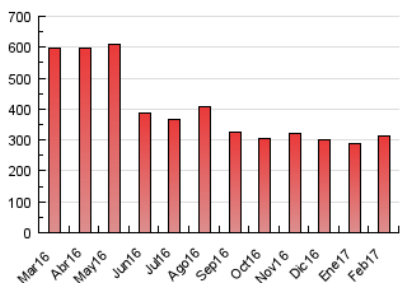

Páginas (x 1000)