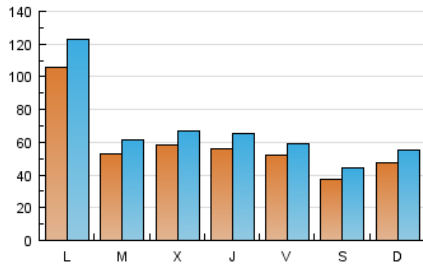

La Tribuna de Ciudad Real.es

1. Cifras totales y promedios (Nacional e Internacional)

MES - AÑO	NAVEGADORES UNICOS	VISITAS	PAGINAS
Febrero - 2017	100.552	190.026	324.658
PROMEDIO DIARIO	5.854	6.787	11.595
PROMEDIO LUNES-VIERNES	6.499	7.512	12.882
PROMEDIO SABADO-DOMINGO	4.243	4.973	8.378
PAGINAS / VISITAS	1,71		
DURACION MEDIA VISITAS	0:03:06		
DURACION MEDIA PAGINAS	0:04:23		

2. Secciones (Nacional e Internacional)

	PAGINAS	%
HOME	136.620	42.08 %
RESTO	188.038	57.92 %

3. Por día del mes (Nacional e Internacional)

Día	N. únicos	Visitas	Páginas	Día	N. únicos	Visitas	Páginas	Día	N. únicos	Visitas	Páginas
1	5.521	6.325	10.800	11	3.433	4.115	7.006	21	5.352	6.244	11.315
2	6.492	7.394	12.683	12	3.809	4.538	7.826	22	5.348	6.162	10.200
3	6.671	7.377	11.701	13	24.910	29.190	46.509	23	5.663	6.628	11.134
4	4.382	5.043	8.324	14	6.187	7.196	12.916	24	4.699	5.425	9.488
5	5.185	5.997	9.710	15	6.145	7.045	12.327	25	3.608	4.244	7.095
6	5.518	6.369	11.238	16	5.589	6.458	10.743	26	4.323	5.174	8.961
7	5.329	6.143	10.882	17	4.888	5.612	9.254	27	5.162	5.979	11.433
8	6.200	7.116	11.972	18	3.615	4.202	6.840	28	4.366	5.065	9.058
9	4.797	5.611	10.270	19	5.586	6.473	11.261				
10	4.433	5.200	9.462	20	6.707	7.701	14.250				

4. Gráficas (Nacional e Internacional)

4.1 Por día de la semana (promedio)

N. únicos / Visitas (x 100)

Páginas (x 100)

4.2 Por franja horaria (promedio)

Visitas (x 1000)

Páginas (x 1000)

4.3 Por meses