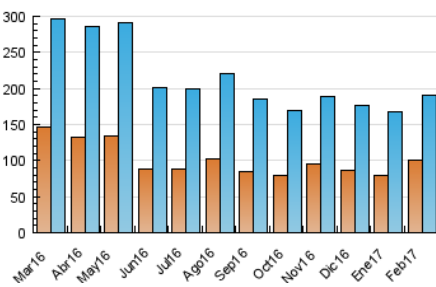

4.3 Por meses

N. únicos / Visitas (x 1000)