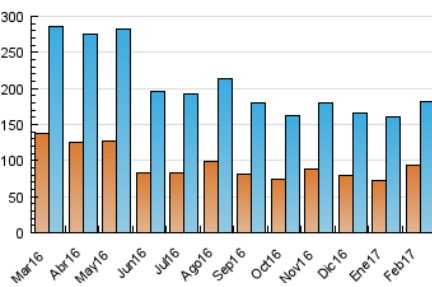

2. Secciones (Nacional)

	PAGINAS	%
HOME	133.375	42.54 %
RESTO	180.142	57.46 %

3. Por día del mes (Nacional)

Día	N. únicos	Visitas	Páginas	Día	N. únicos	Visitas	Páginas	Día	N. únicos	Visitas	Páginas
1	5.204	5.990	10.380	11	3.238	3.912	6.768	21	5.068	5.938	10.902
2	6.207	7.096	12.278	12	3.650	4.367	7.623	22	5.117	5.917	9.873
3	6.401	7.096	11.327	13	24.219	28.445	45.488	23	5.326	6.273	10.691
4	4.191	4.845	8.095	14	5.855	6.839	12.411	24	4.439	5.155	9.153
5	4.983	5.788	9.474	15	5.820	6.695	11.840	25	3.368	3.988	6.749
6	5.244	6.086	10.889	16	5.290	6.136	10.305	26	4.046	4.880	8.542
7	5.019	5.809	10.465	17	4.624	5.328	8.856	27	4.839	5.643	10.883
8	5.862	6.762	11.497	18	3.427	4.004	6.576	28	4.143	4.825	8.754
9	4.488	5.286	9.830	19	5.389	6.270	11.008				
10	4.163	4.903	9.047	20	6.406	7.382	13.813				

4. Gráficas (Nacional)

4.1 Por día de la semana (promedio)

N. únicos / Visitas (x 100)

Páginas (x 100)

4.2 Por franja horaria (promedio)

Visitas (x 1000)

Páginas (x 1000)

4.3 Por meses

N. únicos / Visitas (x 1000)

Páginas (x 1000)

5. Observaciones

Este Medio Electrónico de Comunicación ha sido medido por la herramienta Google Analytics de Google

6. Definiciones básicas (Para más información ver Normas Técnicas para el Control de los Medios Electrónicos de Comunicación)

Visita:

Una secuencia ininterrumpida de páginas servidas a un usuario válido. Si dicho usuario no realiza peticiones de páginas en un periodo de tiempo (30 min) la siguiente petición constituirá el inicio de una nueva visita.