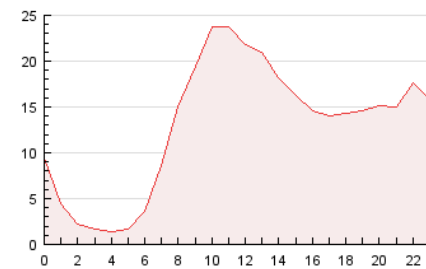

2. Secciones (Nacional)

	PAGINAS	%
HOME	133.375	42.54 %
RESTO	180.142	57.46 %

3. Por día del mes (Nacional)

Día	N. únicos	Visitas	Páginas	Día	N. únicos	Visitas	Páginas	Día	N. únicos	Visitas	Páginas
1	5.204	5.990	10.380	11	3.238	3.912	6.768	21	5.068	5.938	10.902
2	6.207	7.096	12.278	12	3.650	4.367	7.623	22	5.117	5.917	9.873
3	6.401	7.096	11.327	13	24.219	28.445	45.488	23	5.326	6.273	10.691
4	4.191	4.845	8.095	14	5.855	6.839	12.411	24	4.439	5.155	9.153
5	4.983	5.788	9.474	15	5.820	6.695	11.840	25	3.368	3.988	6.749
6	5.244	6.086	10.889	16	5.290	6.136	10.305	26	4.046	4.880	8.542
7	5.019	5.809	10.465	17	4.624	5.328	8.856	27	4.839	5.643	10.883
8	5.862	6.762	11.497	18	3.427	4.004	6.576	28	4.143	4.825	8.754
9	4.488	5.286	9.830	19	5.389	6.270	11.008				
10	4.163	4.903	9.047	20	6.406	7.382	13.813				

4. Gráficas (Nacional)

4.1 Por día de la semana (promedio)

N. únicos / Visitas (x 100)

Páginas (x 100)

4.2 Por franja horaria (promedio)

Visitas (x 1000)

Páginas (x 1000)

4.3 Por meses