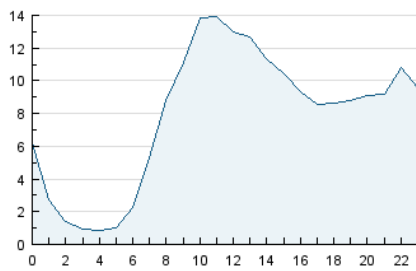

2. Secciones (Nacional e Internacional)

	PAGINAS	%
HOME	136.620	42.08 %
RESTO	188.038	57.92 %

3. Por día del mes (Nacional e Internacional)

Día	N. únicos	Visitas	Páginas	Día	N. únicos	Visitas	Páginas	Día	N. únicos	Visitas	Páginas
1	5.521	6.325	10.800	11	3.433	4.115	7.006	21	5.352	6.244	11.315
2	6.492	7.394	12.683	12	3.809	4.538	7.826	22	5.348	6.162	10.200
3	6.671	7.377	11.701	13	24.910	29.190	46.509	23	5.663	6.628	11.134
4	4.382	5.043	8.324	14	6.187	7.196	12.916	24	4.699	5.425	9.488
5	5.185	5.997	9.710	15	6.145	7.045	12.327	25	3.608	4.244	7.095
6	5.518	6.369	11.238	16	5.589	6.458	10.743	26	4.323	5.174	8.961
7	5.329	6.143	10.882	17	4.888	5.612	9.254	27	5.162	5.979	11.433
8	6.200	7.116	11.972	18	3.615	4.202	6.840	28	4.366	5.065	9.058
9	4.797	5.611	10.270	19	5.586	6.473	11.261				
10	4.433	5.200	9.462	20	6.707	7.701	14.250				

4. Gráficas (Nacional e Internacional)

4.1 Por día de la semana (promedio)

N. únicos / Visitas (x 100)

Páginas (x 100)

4.2 Por franja horaria (promedio)

Visitas (x 1000)

Páginas (x 1000)

4.3 Por meses