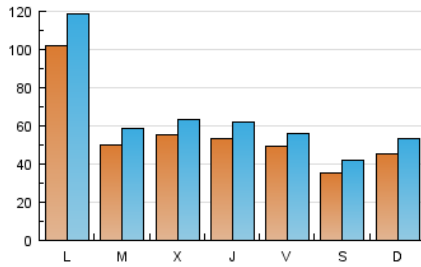

La Tribuna de Ciudad Real.es

1. Cifras totales y promedios (Nacional)

MES - AÑO	NAVEGADORES UNICOS	VISITAS	PAGINAS
Febrero - 2017	93.803	181.658	313.517
PROMEDIO DIARIO	5.572	6.488	11.197
PROMEDIO LUNES-VIERNES	6.187	7.180	12.434
PROMEDIO SABADO-DOMINGO	4.037	4.757	8.104
PAGINAS / VISITAS	1,73		
DURACION MEDIA VISITAS	0:03:10		
DURACION MEDIA PAGINAS	0:04:21		

2. Secciones (Nacional)

	PAGINAS	%
HOME	133.375	42.54 %
RESTO	180.142	57.46 %

3. Por día del mes (Nacional)

Día	N. únicos	Visitas	Páginas	Día	N. únicos	Visitas	Páginas	Día	N. únicos	Visitas	Páginas
1	5.204	5.990	10.380	11	3.238	3.912	6.768	21	5.068	5.938	10.902
2	6.207	7.096	12.278	12	3.650	4.367	7.623	22	5.117	5.917	9.873
3	6.401	7.096	11.327	13	24.219	28.445	45.488	23	5.326	6.273	10.691
4	4.191	4.845	8.095	14	5.855	6.839	12.411	24	4.439	5.155	9.153
5	4.983	5.788	9.474	15	5.820	6.695	11.840	25	3.368	3.988	6.749
6	5.244	6.086	10.889	16	5.290	6.136	10.305	26	4.046	4.880	8.542
7	5.019	5.809	10.465	17	4.624	5.328	8.856	27	4.839	5.643	10.883
8	5.862	6.762	11.497	18	3.427	4.004	6.576	28	4.143	4.825	8.754
9	4.488	5.286	9.830	19	5.389	6.270	11.008				
10	4.163	4.903	9.047	20	6.406	7.382	13.813				

4. Gráficas (Nacional)

4.1 Por día de la semana (promedio)

N. únicos / Visitas (x 100)

Páginas (x 100)

4.2 Por franja horaria (promedio)

Visitas (x 1000)

Páginas (x 1000)

4.3 Por meses