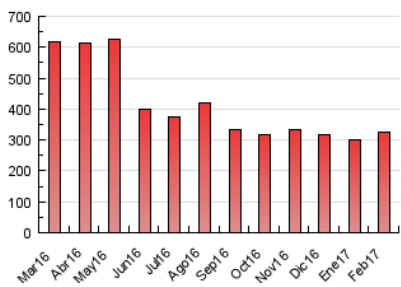

Páginas (x 1000)