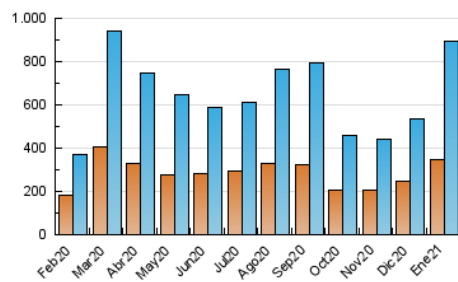

2. Secciones (Nacional)

	PAGINAS	%
HOME	426.856	24.68 %
RESTO	1.302.831	75.32 %

3. Por día del mes (Nacional)

Día	N. únicos	Visitas	Páginas	Día	N. únicos	Visitas	Páginas	Día	N. únicos	Visitas	Páginas
1	37.232	47.364	87.029	11	22.477	27.907	48.795	21	18.692	23.152	43.198
2	29.628	37.959	70.729	12	24.722	31.771	96.740	22	15.859	20.016	41.358
3	17.637	21.861	40.413	13	30.111	38.747	88.384	23	15.011	18.619	33.777
4	16.699	21.160	40.398	14	21.407	27.336	56.041	24	26.449	32.609	52.033
5	20.548	26.224	49.608	15	23.076	29.620	57.908	25	30.139	37.551	66.391
6	16.893	21.451	37.069	16	23.204	27.703	50.077	26	19.202	24.354	47.116
7	31.449	40.303	93.897	17	37.421	45.055	72.147	27	17.075	22.518	44.482
8	22.221	28.221	63.070	18	22.891	29.210	60.424	28	15.911	20.664	40.676
9	26.397	33.171	61.539	19	22.062	27.674	53.019	29	18.019	22.383	40.449
10	30.848	37.544	62.600	20	30.366	36.312	64.961	30	13.493	16.826	31.399
								31	15.552	19.042	33.960

4. Gráficas (Nacional)

4.1 Por día de la semana (promedio)

N. únicos / Visitas (x 100)

Páginas (x 100)

4.2 Por franja horaria (promedio)

Visitas (x 1000)

Páginas (x 1000)

4.3 Por meses

N. únicos / Visitas (x 1000)

Páginas (x 1000)

5. Observaciones

Este Medio Electrónico de Comunicación ha sido medido por la herramienta Google Analytics de Google

6. Definiciones básicas (Para más información ver Normas Técnicas para el Control de los Medios Electrónicos de Comunicación)

Visita:

Una secuencia ininterrumpida de páginas servidas a un usuario válido. Si dicho usuario no realiza peticiones de páginas en un periodo de tiempo (30 min) la siguiente petición constituirá el inicio de una nueva visita.