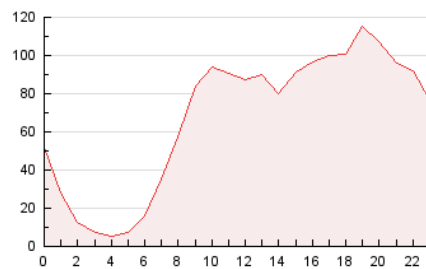

2. Secciones (Nacional e Internacional)

	PAGINAS	%
HOME	428.954	24.44 %
RESTO	1.326.121	75.56 %

3. Por día del mes (Nacional e Internacional)

Día	N. únicos	Visitas	Páginas	Día	N. únicos	Visitas	Páginas	Día	N. únicos	Visitas	Páginas
1	37.759	47.964	87.815	11	23.174	28.626	49.773	21	19.248	23.795	44.046
2	30.105	38.442	71.333	12	25.338	32.486	97.767	22	16.401	20.581	42.058
3	18.160	22.415	41.054	13	30.782	39.417	89.326	23	15.590	19.229	34.467
4	17.180	21.684	41.019	14	22.049	27.961	56.870	24	27.153	33.343	52.907
5	21.115	26.811	50.314	15	23.716	30.299	58.723	25	30.776	38.295	67.280
6	17.358	21.913	37.613	16	23.906	28.477	50.943	26	19.968	25.089	48.055
7	32.087	41.004	95.026	17	37.996	45.662	72.858	27	17.649	23.098	45.138
8	22.891	28.891	64.170	18	23.600	29.935	61.323	28	16.440	21.261	41.384
9	27.262	34.012	62.645	19	22.869	28.493	53.926	29	18.747	23.051	41.262
10	31.556	38.277	63.457	20	31.296	37.232	66.033	30	13.951	17.332	31.989
								31	16.018	19.492	34.501

4. Gráficas (Nacional e Internacional)

4.1 Por día de la semana (promedio)

N. únicos / Visitas (x 100)

Páginas (x 100)

4.2 Por franja horaria (promedio)

Visitas (x 1000)

Páginas (x 1000)

4.3 Por meses