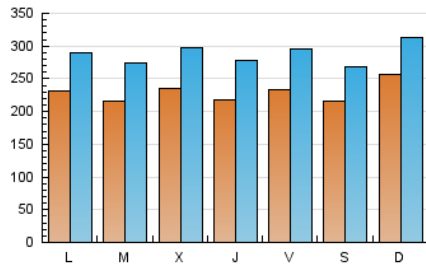

La Tribuna de Ciudad Real.es

1. Cifras totales y promedios (Nacional)

MES - AÑO	NAVEGADORES UNICOS	VISITAS	PAGINAS
Enero - 2021	344.207	894.327	1.729.687
PROMEDIO DIARIO	22.990	28.849	55.796
PROMEDIO LUNES-VIERNES	22.717	28.759	58.143
PROMEDIO SABADO-DOMINGO	23.564	29.039	50.867
PAGINAS / VISITAS	1,93		
DURACION MEDIA VISITAS	0:01:22		
DURACION MEDIA PAGINAS	0:01:28		

2. Secciones (Nacional)

	PAGINAS	%
HOME	426.856	24.68 %
RESTO	1.302.831	75.32 %

3. Por día del mes (Nacional)

Día	N. únicos	Visitas	Páginas	Día	N. únicos	Visitas	Páginas	Día	N. únicos	Visitas	Páginas
1	37.232	47.364	87.029	11	22.477	27.907	48.795	21	18.692	23.152	43.198
2	29.628	37.959	70.729	12	24.722	31.771	96.740	22	15.859	20.016	41.358
3	17.637	21.861	40.413	13	30.111	38.747	88.384	23	15.011	18.619	33.777
4	16.699	21.160	40.398	14	21.407	27.336	56.041	24	26.449	32.609	52.033
5	20.548	26.224	49.608	15	23.076	29.620	57.908	25	30.139	37.551	66.391
6	16.893	21.451	37.069	16	23.204	27.703	50.077	26	19.202	24.354	47.116
7	31.449	40.303	93.897	17	37.421	45.055	72.147	27	17.075	22.518	44.482
8	22.221	28.221	63.070	18	22.891	29.210	60.424	28	15.911	20.664	40.676
9	26.397	33.171	61.539	19	22.062	27.674	53.019	29	18.019	22.383	40.449
10	30.848	37.544	62.600	20	30.366	36.312	64.961	30	13.493	16.826	31.399
								31	15.552	19.042	33.960

4. Gráficas (Nacional)

4.1 Por día de la semana (promedio)

N. únicos / Visitas (x 100)

Páginas (x 100)

4.2 Por franja horaria (promedio)

Visitas (x 1000)

Páginas (x 1000)

4.3 Por meses