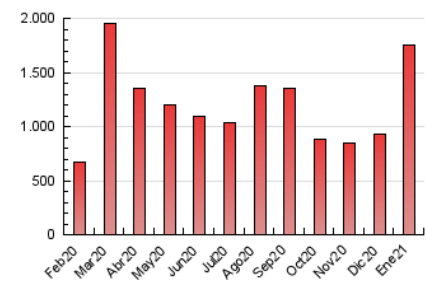

Páginas (x 1000)