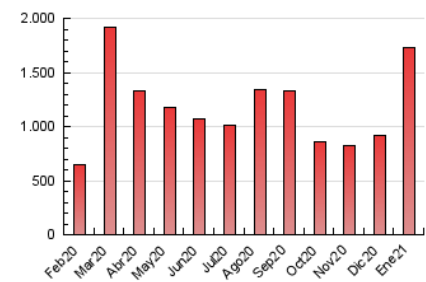

Páginas (x 1000)