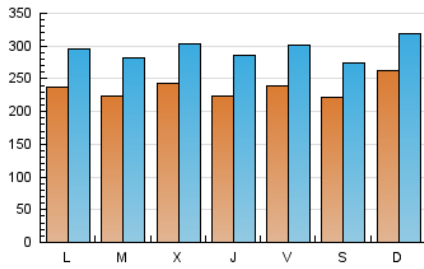

La Tribuna de Ciudad Real.es

1. Cifras totales y promedios (Nacional e Internacional)

MES - AÑO	NAVEGADORES UNICOS	VISITAS	PAGINAS
Enero - 2021	362.183	914.567	1.755.075
PROMEDIO DIARIO	23.617	29.502	56.615
PROMEDIO LUNES-VIERNES	23.354	29.423	58.996
PROMEDIO SABADO-DOMINGO	24.170	29.668	51.615
PAGINAS / VISITAS	1,92		
DURACION MEDIA VISITAS	0:01:21		
DURACION MEDIA PAGINAS	0:01:28		

2. Secciones (Nacional e Internacional)

	PAGINAS	%
HOME	428.954	24.44 %
RESTO	1.326.121	75.56 %

3. Por día del mes (Nacional e Internacional)

Día	N. únicos	Visitas	Páginas	Día	N. únicos	Visitas	Páginas	Día	N. únicos	Visitas	Páginas
1	37.759	47.964	87.815	11	23.174	28.626	49.773	21	19.248	23.795	44.046
2	30.105	38.442	71.333	12	25.338	32.486	97.767	22	16.401	20.581	42.058
3	18.160	22.415	41.054	13	30.782	39.417	89.326	23	15.590	19.229	34.467
4	17.180	21.684	41.019	14	22.049	27.961	56.870	24	27.153	33.343	52.907
5	21.115	26.811	50.314	15	23.716	30.299	58.723	25	30.776	38.295	67.280
6	17.358	21.913	37.613	16	23.906	28.477	50.943	26	19.968	25.089	48.055
7	32.087	41.004	95.026	17	37.996	45.662	72.858	27	17.649	23.098	45.138
8	22.891	28.891	64.170	18	23.600	29.935	61.323	28	16.440	21.261	41.384
9	27.262	34.012	62.645	19	22.869	28.493	53.926	29	18.747	23.051	41.262
10	31.556	38.277	63.457	20	31.296	37.232	66.033	30	13.951	17.332	31.989
								31	16.018	19.492	34.501

4. Gráficas (Nacional e Internacional)

4.1 Por día de la semana (promedio)

N. únicos / Visitas (x 100)

Páginas (x 100)

4.2 Por franja horaria (promedio)

Visitas (x 1000)

Páginas (x 1000)

4.3 Por meses