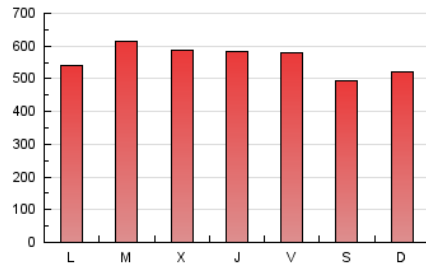

La Tribuna de Ciudad Real.es

1. Cifras totales y promedios (Nacional)

MES - AÑO	NAVEGADORES UNICOS	VISITAS	PAGINAS
Enero - 2021	344.207	894.327	1.729.687
PROMEDIO DIARIO	22.990	28.849	55.796
PROMEDIO LUNES-VIERNES	22.717	28.759	58.143
PROMEDIO SABADO-DOMINGO	23.564	29.039	50.867
PAGINAS / VISITAS	1,93		
DURACION MEDIA VISITAS	0:01:22		
DURACION MEDIA PAGINAS	0:01:28		

2. Secciones (Nacional)

	PAGINAS	%
HOME	426.856	24.68 %
RESTO	1.302.831	75.32 %

3. Por día del mes (Nacional)

Día	N. únicos	Visitas	Páginas	Día	N. únicos	Visitas	Páginas	Día	N. únicos	Visitas	Páginas
1	37.232	47.364	87.029	11	22.477	27.907	48.795	21	18.692	23.152	43.198
2	29.628	37.959	70.729	12	24.722	31.771	96.740	22	15.859	20.016	41.358
3	17.637	21.861	40.413	13	30.111	38.747	88.384	23	15.011	18.619	33.777
4	16.699	21.160	40.398	14	21.407	27.336	56.041	24	26.449	32.609	52.033
5	20.548	26.224	49.608	15	23.076	29.620	57.908	25	30.139	37.551	66.391
6	16.893	21.451	37.069	16	23.204	27.703	50.077	26	19.202	24.354	47.116
7	31.449	40.303	93.897	17	37.421	45.055	72.147	27	17.075	22.518	44.482
8	22.221	28.221	63.070	18	22.891	29.210	60.424	28	15.911	20.664	40.676
9	26.397	33.171	61.539	19	22.062	27.674	53.019	29	18.019	22.383	40.449
10	30.848	37.544	62.600	20	30.366	36.312	64.961	30	13.493	16.826	31.399
								31	15.552	19.042	33.960

4. Gráficas (Nacional)

4.1 Por día de la semana (promedio)

N. únicos / Visitas (x 100)

Páginas (x 100)

4.2 Por franja horaria (promedio)

Visitas (x 1000)

Páginas (x 1000)

4.3 Por meses