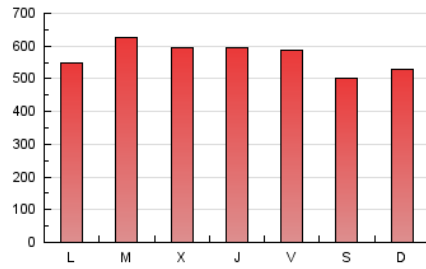

La Tribuna de Ciudad Real.es

1. Cifras totales y promedios (Nacional e Internacional)

MES - AÑO	NAVEGADORES UNICOS	VISITAS	PAGINAS
Enero - 2021	362.183	914.567	1.755.075
PROMEDIO DIARIO	23.617	29.502	56.615
PROMEDIO LUNES-VIERNES	23.354	29.423	58.996
PROMEDIO SABADO-DOMINGO	24.170	29.668	51.615
PAGINAS / VISITAS	1,92		
DURACION MEDIA VISITAS	0:01:21		
DURACION MEDIA PAGINAS	0:01:28		

2. Secciones (Nacional e Internacional)

	PAGINAS	%
HOME	428.954	24.44 %
RESTO	1.326.121	75.56 %

3. Por día del mes (Nacional e Internacional)

Día	N. únicos	Visitas	Páginas	Día	N. únicos	Visitas	Páginas	Día	N. únicos	Visitas	Páginas
1	37.759	47.964	87.815	11	23.174	28.626	49.773	21	19.248	23.795	44.046
2	30.105	38.442	71.333	12	25.338	32.486	97.767	22	16.401	20.581	42.058
3	18.160	22.415	41.054	13	30.782	39.417	89.326	23	15.590	19.229	34.467
4	17.180	21.684	41.019	14	22.049	27.961	56.870	24	27.153	33.343	52.907
5	21.115	26.811	50.314	15	23.716	30.299	58.723	25	30.776	38.295	67.280
6	17.358	21.913	37.613	16	23.906	28.477	50.943	26	19.968	25.089	48.055
7	32.087	41.004	95.026	17	37.996	45.662	72.858	27	17.649	23.098	45.138
8	22.891	28.891	64.170	18	23.600	29.935	61.323	28	16.440	21.261	41.384
9	27.262	34.012	62.645	19	22.869	28.493	53.926	29	18.747	23.051	41.262
10	31.556	38.277	63.457	20	31.296	37.232	66.033	30	13.951	17.332	31.989
								31	16.018	19.492	34.501

4. Gráficas (Nacional e Internacional)

4.1 Por día de la semana (promedio)

N. únicos / Visitas (x 100)

Páginas (x 100)

4.2 Por franja horaria (promedio)

Visitas (x 1000)

Páginas (x 1000)

4.3 Por meses