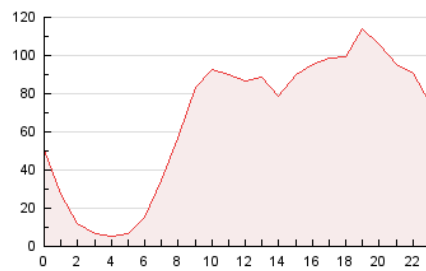

2. Secciones (Nacional)

	PAGINAS	%
HOME	426.856	24.68 %
RESTO	1.302.831	75.32 %

3. Por día del mes (Nacional)

Día	N. únicos	Visitas	Páginas	Día	N. únicos	Visitas	Páginas	Día	N. únicos	Visitas	Páginas
1	37.232	47.364	87.029	11	22.477	27.907	48.795	21	18.692	23.152	43.198
2	29.628	37.959	70.729	12	24.722	31.771	96.740	22	15.859	20.016	41.358
3	17.637	21.861	40.413	13	30.111	38.747	88.384	23	15.011	18.619	33.777
4	16.699	21.160	40.398	14	21.407	27.336	56.041	24	26.449	32.609	52.033
5	20.548	26.224	49.608	15	23.076	29.620	57.908	25	30.139	37.551	66.391
6	16.893	21.451	37.069	16	23.204	27.703	50.077	26	19.202	24.354	47.116
7	31.449	40.303	93.897	17	37.421	45.055	72.147	27	17.075	22.518	44.482
8	22.221	28.221	63.070	18	22.891	29.210	60.424	28	15.911	20.664	40.676
9	26.397	33.171	61.539	19	22.062	27.674	53.019	29	18.019	22.383	40.449
10	30.848	37.544	62.600	20	30.366	36.312	64.961	30	13.493	16.826	31.399
								31	15.552	19.042	33.960

4. Gráficas (Nacional)

4.1 Por día de la semana (promedio)

N. únicos / Visitas (x 100)

Páginas (x 100)

4.2 Por franja horaria (promedio)

Visitas (x 1000)

Páginas (x 1000)

4.3 Por meses