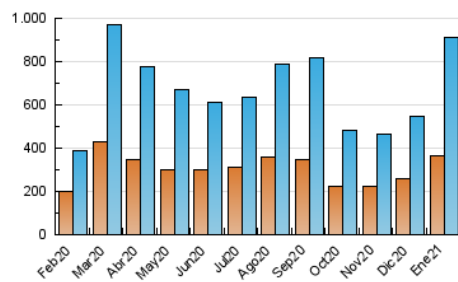

4.3 Por meses

N. únicos / Visitas (x 1000)