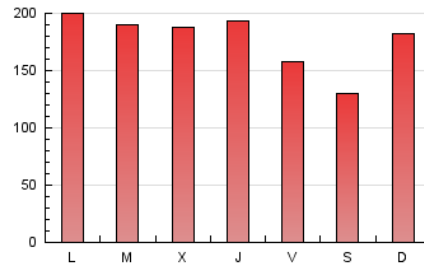

La Tribuna de Toledo.es

1. Cifras totales y promedios (Nacional e Internacional)

MES - AÑO	NAVEGADORES UNICOS	VISITAS	PAGINAS
Noviembre - 2019	177.953	308.882	524.936
PROMEDIO DIARIO	9.127	10.296	17.498
PROMEDIO LUNES-VIERNES	9.528	10.734	18.447
PROMEDIO SABADO-DOMINGO	8.192	9.273	15.283
PAGINAS / VISITAS	1,70		
DURACION MEDIA VISITAS	0:01:08		
DURACION MEDIA PAGINAS	0:01:37		

2. Secciones (Nacional e Internacional)

	PAGINAS	%
HOME	129.574	24.68 %
RESTO	395.362	75.32 %

3. Por día del mes (Nacional e Internacional)

Día	N. únicos	Visitas	Páginas	Día	N. únicos	Visitas	Páginas	Día	N. únicos	Visitas	Páginas
1	7.178	8.171	13.502	11	10.111	11.396	19.654	21	13.874	15.365	25.498
2	6.955	7.875	13.129	12	9.421	10.673	18.689	22	11.299	12.360	19.460
3	10.316	11.651	18.329	13	8.697	9.897	17.680	23	7.768	8.863	14.671
4	10.696	12.145	19.954	14	8.297	9.340	16.566	24	9.359	10.539	18.195
5	9.616	11.050	18.846	15	7.011	7.974	14.007	25	8.969	10.265	18.679
6	8.923	10.019	17.671	16	6.123	6.880	11.160	26	9.712	10.878	18.846
7	8.823	9.818	16.919	17	9.208	10.284	18.312	27	9.429	10.851	18.768
8	8.254	9.218	15.283	18	11.000	12.248	21.675	28	8.556	9.860	18.282
9	6.990	7.905	13.000	19	10.760	11.895	19.787	29	8.770	9.949	16.797
10	10.247	11.777	17.883	20	10.683	12.050	20.828	30	6.765	7.686	12.866

4. Gráficas (Nacional e Internacional)

4.1 Por día de la semana (promedio)

N. únicos / Visitas (x 100)

Páginas (x 100)

4.2 Por franja horaria (promedio)

Visitas (x 1000)

Páginas (x 1000)

4.3 Por meses