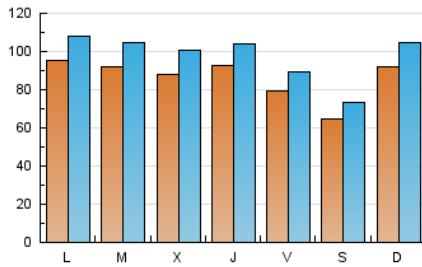

La Tribuna de Toledo.es

1. Cifras totales y promedios (Nacional)

MES - AÑO	NAVEGADORES UNICOS	VISITAS	PAGINAS
Noviembre - 2019	160.788	290.069	502.539
PROMEDIO DIARIO	8.527	9.669	16.751
PROMEDIO LUNES-VIERNES	8.890	10.069	17.657
PROMEDIO SABADO-DOMINGO	7.681	8.736	14.639
PAGINAS / VISITAS	1,73		
DURACION MEDIA VISITAS	0:01:11		
DURACION MEDIA PAGINAS	0:01:37		

2. Secciones (Nacional)

	PAGINAS	%
HOME	126.874	25.25 %
RESTO	375.665	74.75 %

3. Por día del mes (Nacional)

Día	N. únicos	Visitas	Páginas	Día	N. únicos	Visitas	Páginas	Día	N. únicos	Visitas	Páginas
1	6.856	7.820	13.078	11	9.436	10.707	18.838	21	13.033	14.501	24.498
2	6.575	7.498	12.653	12	8.784	10.038	17.909	22	10.429	11.466	18.432
3	9.951	11.264	17.839	13	8.120	9.266	16.805	23	7.141	8.205	13.920
4	10.143	11.556	19.260	14	7.721	8.729	15.756	24	8.746	9.910	17.442
5	9.089	10.468	18.153	15	6.490	7.399	13.299	25	8.208	9.454	17.766
6	8.420	9.495	17.070	16	5.728	6.448	10.621	26	8.924	10.113	17.962
7	8.284	9.229	16.226	17	8.494	9.542	17.408	27	8.685	10.068	17.865
8	7.677	8.613	14.612	18	10.254	11.482	20.785	28	7.934	9.198	17.487
9	6.517	7.421	12.457	19	10.015	11.126	18.838	29	8.226	9.375	16.133
10	9.661	11.149	17.124	20	9.962	11.339	20.015	30	6.312	7.190	12.288

4. Gráficas (Nacional)

4.1 Por día de la semana (promedio)

N. únicos / Visitas (x 100)

Páginas (x 100)

4.2 Por franja horaria (promedio)

Visitas (x 1000)

Páginas (x 1000)

4.3 Por meses