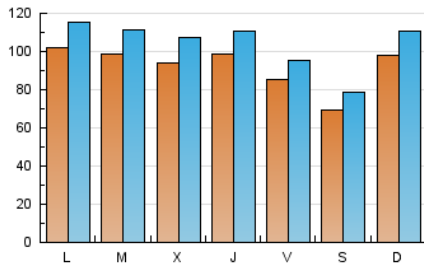

La Tribuna de Toledo.es

1. Cifras totales y promedios (Nacional e Internacional)

MES - AÑO	NAVEGADORES UNICOS	VISITAS	PAGINAS
Noviembre - 2019	177.953	308.882	524.936
PROMEDIO DIARIO	9.127	10.296	17.498
PROMEDIO LUNES-VIERNES	9.528	10.734	18.447
PROMEDIO SABADO-DOMINGO	8.192	9.273	15.283
PAGINAS / VISITAS	1,70		
DURACION MEDIA VISITAS	0:01:08		
DURACION MEDIA PAGINAS	0:01:37		

2. Secciones (Nacional e Internacional)

	PAGINAS	%
HOME	129.574	24.68 %
RESTO	395.362	75.32 %

3. Por día del mes (Nacional e Internacional)

Día	N. únicos	Visitas	Páginas	Día	N. únicos	Visitas	Páginas	Día	N. únicos	Visitas	Páginas
1	7.178	8.171	13.502	11	10.111	11.396	19.654	21	13.874	15.365	25.498
2	6.955	7.875	13.129	12	9.421	10.673	18.689	22	11.299	12.360	19.460
3	10.316	11.651	18.329	13	8.697	9.897	17.680	23	7.768	8.863	14.671
4	10.696	12.145	19.954	14	8.297	9.340	16.566	24	9.359	10.539	18.195
5	9.616	11.050	18.846	15	7.011	7.974	14.007	25	8.969	10.265	18.679
6	8.923	10.019	17.671	16	6.123	6.880	11.160	26	9.712	10.878	18.846
7	8.823	9.818	16.919	17	9.208	10.284	18.312	27	9.429	10.851	18.768
8	8.254	9.218	15.283	18	11.000	12.248	21.675	28	8.556	9.860	18.282
9	6.990	7.905	13.000	19	10.760	11.895	19.787	29	8.770	9.949	16.797
10	10.247	11.777	17.883	20	10.683	12.050	20.828	30	6.765	7.686	12.866

4. Gráficas (Nacional e Internacional)

4.1 Por día de la semana (promedio)

N. únicos / Visitas (x 100)

Páginas (x 100)

4.2 Por franja horaria (promedio)

Visitas (x 1000)

Páginas (x 1000)

4.3 Por meses