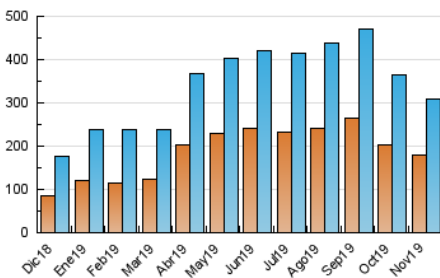

4.3 Por meses

N. únicos / Visitas (x 1000)