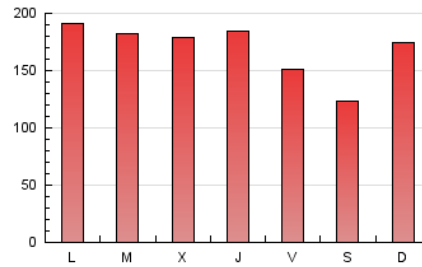

La Tribuna de Toledo.es

1. Cifras totales y promedios (Nacional)

MES - AÑO	NAVEGADORES UNICOS	VISITAS	PAGINAS
Noviembre - 2019	160.788	290.069	502.539
PROMEDIO DIARIO	8.527	9.669	16.751
PROMEDIO LUNES-VIERNES	8.890	10.069	17.657
PROMEDIO SABADO-DOMINGO	7.681	8.736	14.639
PAGINAS / VISITAS	1,73		
DURACION MEDIA VISITAS	0:01:11		
DURACION MEDIA PAGINAS	0:01:37		

2. Secciones (Nacional)

	PAGINAS	%
HOME	126.874	25.25 %
RESTO	375.665	74.75 %

3. Por día del mes (Nacional)

Día	N. únicos	Visitas	Páginas	Día	N. únicos	Visitas	Páginas	Día	N. únicos	Visitas	Páginas
1	6.856	7.820	13.078	11	9.436	10.707	18.838	21	13.033	14.501	24.498
2	6.575	7.498	12.653	12	8.784	10.038	17.909	22	10.429	11.466	18.432
3	9.951	11.264	17.839	13	8.120	9.266	16.805	23	7.141	8.205	13.920
4	10.143	11.556	19.260	14	7.721	8.729	15.756	24	8.746	9.910	17.442
5	9.089	10.468	18.153	15	6.490	7.399	13.299	25	8.208	9.454	17.766
6	8.420	9.495	17.070	16	5.728	6.448	10.621	26	8.924	10.113	17.962
7	8.284	9.229	16.226	17	8.494	9.542	17.408	27	8.685	10.068	17.865
8	7.677	8.613	14.612	18	10.254	11.482	20.785	28	7.934	9.198	17.487
9	6.517	7.421	12.457	19	10.015	11.126	18.838	29	8.226	9.375	16.133
10	9.661	11.149	17.124	20	9.962	11.339	20.015	30	6.312	7.190	12.288

4. Gráficas (Nacional)

4.1 Por día de la semana (promedio)

N. únicos / Visitas (x 100)

Páginas (x 100)

4.2 Por franja horaria (promedio)

Visitas (x 1000)

Páginas (x 1000)

4.3 Por meses