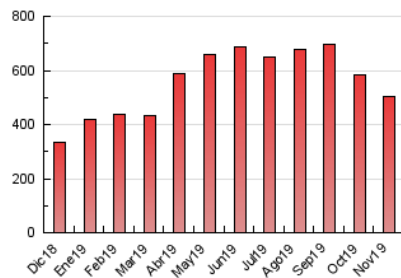

Páginas (x 1000)