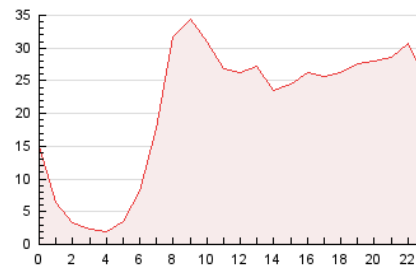

2. Secciones (Nacional)

	PAGINAS	%
HOME	126.874	25.25 %
RESTO	375.665	74.75 %

3. Por día del mes (Nacional)

Día	N. únicos	Visitas	Páginas	Día	N. únicos	Visitas	Páginas	Día	N. únicos	Visitas	Páginas
1	6.856	7.820	13.078	11	9.436	10.707	18.838	21	13.033	14.501	24.498
2	6.575	7.498	12.653	12	8.784	10.038	17.909	22	10.429	11.466	18.432
3	9.951	11.264	17.839	13	8.120	9.266	16.805	23	7.141	8.205	13.920
4	10.143	11.556	19.260	14	7.721	8.729	15.756	24	8.746	9.910	17.442
5	9.089	10.468	18.153	15	6.490	7.399	13.299	25	8.208	9.454	17.766
6	8.420	9.495	17.070	16	5.728	6.448	10.621	26	8.924	10.113	17.962
7	8.284	9.229	16.226	17	8.494	9.542	17.408	27	8.685	10.068	17.865
8	7.677	8.613	14.612	18	10.254	11.482	20.785	28	7.934	9.198	17.487
9	6.517	7.421	12.457	19	10.015	11.126	18.838	29	8.226	9.375	16.133
10	9.661	11.149	17.124	20	9.962	11.339	20.015	30	6.312	7.190	12.288

4. Gráficas (Nacional)

4.1 Por día de la semana (promedio)

N. únicos / Visitas (x 100)

Páginas (x 100)

4.2 Por franja horaria (promedio)

Visitas (x 1000)

Páginas (x 1000)

4.3 Por meses