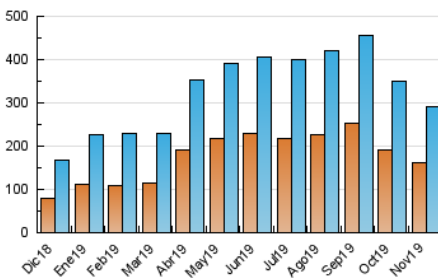

4.3 Por meses

N. únicos / Visitas (x 1000)