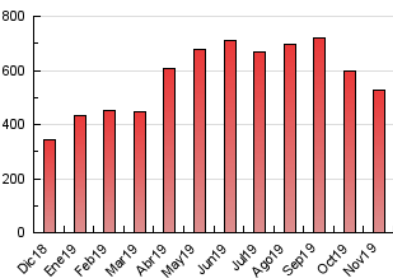

Páginas (x 1000)