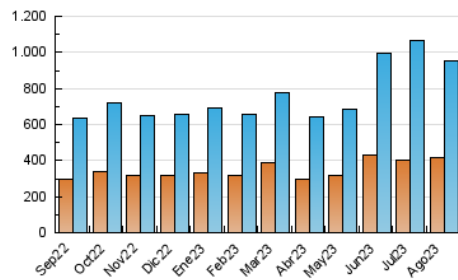

4.2 Por franja horaria (promedio)

Visitas_ (x 1000)

Páginas (x 1000)

4.3 Por meses

N. únicos / Visitas (x 1000)