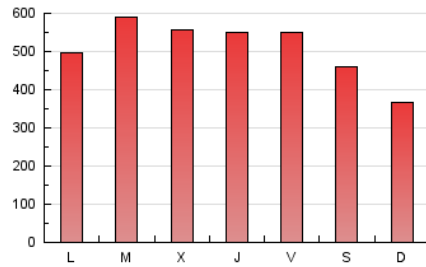

La Tribuna de Toledo.es

1. Cifras totales y promedios (Nacional)

MES - AÑO	NAVEGADORES UNICOS	VISITAS	PAGINAS
Agosto - 2023	398.711	933.849	1.598.263
PROMEDIO DIARIO	24.967	30.124	51.557
PROMEDIO LUNES-VIERNES	26.167	31.779	55.095
PROMEDIO SABADO-DOMINGO	21.518	25.365	41.384
PAGINAS / VISITAS	1,71		
DURACION MEDIA VISITAS	0:01:55		
TIEMPO INTERACCIÓN MEDIO	0:01:43		

2. Secciones (Nacional)

	PAGINAS	%
HOME	324.727	20.32 %
RESTO	1.273.536	79.68 %

3. Por día del mes (Nacional)

Día	N. únicos	Visitas	Páginas	Día	N. únicos	Visitas	Páginas	Día	N. únicos	Visitas	Páginas
1	24.592	30.632	55.472	11	45.607	51.985	84.213	21	29.781	34.440	55.815
2	20.302	25.580	45.253	12	52.744	56.327	83.710	22	28.757	34.249	55.593
3	17.581	22.112	42.136	13	17.884	21.456	36.337	23	15.483	19.473	34.234
4	21.806	27.237	50.688	14	20.427	25.939	45.166	24	14.008	17.628	32.865
5	17.292	21.574	36.322	15	16.619	21.324	39.532	25	18.045	22.949	39.994
6	16.609	21.107	36.092	16	25.106	30.549	52.755	26	14.347	17.785	30.159
7	27.837	34.979	58.844	17	29.381	34.796	55.946	27	10.473	13.341	23.031
8	49.989	60.495	101.835	18	20.804	25.483	45.158	28	18.430	22.965	38.316
9	42.077	48.080	97.194	19	17.039	20.252	34.271	29	20.468	25.590	43.290
10	52.532	61.819	105.181	20	25.754	31.080	51.148	30	23.657	29.335	49.176
								31	18.555	23.288	38.537

4. Gráficas (Nacional)

4.1 Por día de la semana (promedio)

N. únicos / Visitas (x 100)

Páginas (x 100)

4.2 Por franja horaria (promedio)

Visitas_ (x 1000)

Páginas (x 1000)

4.3 Por meses