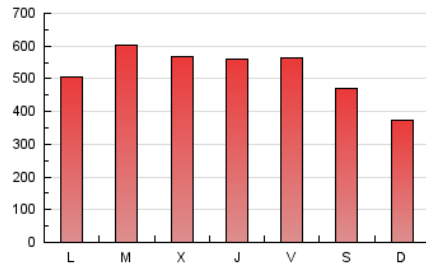

La Tribuna de Toledo.es

1. Cifras totales y promedios (Nacional e Internacional)

MES - AÑO	NAVEGADORES UNICOS	VISITAS	PAGINAS
Agosto - 2023	416.038	954.742	1.631.525
PROMEDIO DIARIO	25.602	30.798	52.630
PROMEDIO LUNES-VIERNES	26.848	32.509	56.239
PROMEDIO SABADO-DOMINGO	22.017	25.879	42.255
PAGINAS / VISITAS	1,71		
DURACION MEDIA VISITAS	0:01:55		
TIEMPO INTERACCIÓN MEDIO	0:01:40		

2. Secciones (Nacional e Internacional)

	PAGINAS	%
HOME	330.085	20.23 %
RESTO	1.301.440	79.77 %

3. Por día del mes (Nacional e Internacional)

Día	N. únicos	Visitas	Páginas	Día	N. únicos	Visitas	Páginas	Día	N. únicos	Visitas	Páginas
1	25.518	31.648	56.743	11	46.817	53.255	86.011	21	30.454	34.976	56.795
2	20.963	26.551	46.313	12	53.431	57.150	84.986	22	29.346	34.771	56.616
3	18.307	22.890	43.391	13	18.433	22.157	37.409	23	16.009	20.051	35.230
4	22.982	28.367	52.365	14	21.026	26.547	46.254	24	14.294	17.925	33.492
5	17.883	22.005	37.220	15	17.221	22.072	40.483	25	18.388	23.302	40.681
6	17.076	21.622	36.933	16	25.851	31.252	53.891	26	14.598	17.978	30.781
7	28.569	35.784	60.015	17	30.063	35.837	57.192	27	10.675	13.568	23.509
8	51.166	61.639	103.439	18	21.402	26.294	46.440	28	18.677	23.222	38.932
9	43.048	48.870	99.029	19	17.617	20.810	35.103	29	20.774	25.930	43.877
10	53.914	63.220	107.339	20	26.424	31.739	52.098	30	23.915	29.661	49.823
								31	18.811	23.649	39.135

4. Gráficas (Nacional e Internacional)

4.1 Por día de la semana (promedio)

N. únicos / Visitas (x 100)

Páginas (x 100)

4.2 Por franja horaria (promedio)

Visitas_ (x 1000)

Páginas (x 1000)

4.3 Por meses