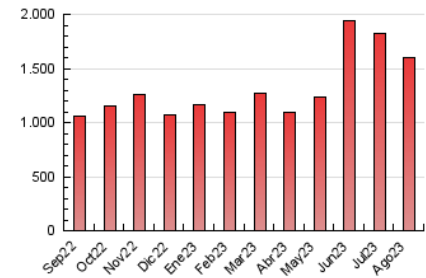

2. Secciones (Nacional)

	PAGINAS	%
HOME	324.727	20.32 %
RESTO	1.273.536	79.68 %

3. Por día del mes (Nacional)

Día	N. únicos	Visitas	Páginas	Día	N. únicos	Visitas	Páginas	Día	N. únicos	Visitas	Páginas
1	24.592	30.632	55.472	11	45.607	51.985	84.213	21	29.781	34.440	55.815
2	20.302	25.580	45.253	12	52.744	56.327	83.710	22	28.757	34.249	55.593
3	17.581	22.112	42.136	13	17.884	21.456	36.337	23	15.483	19.473	34.234
4	21.806	27.237	50.688	14	20.427	25.939	45.166	24	14.008	17.628	32.865
5	17.292	21.574	36.322	15	16.619	21.324	39.532	25	18.045	22.949	39.994
6	16.609	21.107	36.092	16	25.106	30.549	52.755	26	14.347	17.785	30.159
7	27.837	34.979	58.844	17	29.381	34.796	55.946	27	10.473	13.341	23.031
8	49.989	60.495	101.835	18	20.804	25.483	45.158	28	18.430	22.965	38.316
9	42.077	48.080	97.194	19	17.039	20.252	34.271	29	20.468	25.590	43.290
10	52.532	61.819	105.181	20	25.754	31.080	51.148	30	23.657	29.335	49.176
								31	18.555	23.288	38.537

4. Gráficas (Nacional)

4.1 Por día de la semana (promedio)

N. únicos / Visitas (x 100)

Páginas (x 100)

4.2 Por franja horaria (promedio)

Visitas_ (x 1000)

Páginas (x 1000)

4.3 Por meses

N. únicos / Visitas (x 1000)

Páginas (x 1000)

5. Observaciones

Este Medio Electrónico de Comunicación ha sido medido por la herramienta Google Analytics de Google (GA4)

6. Definiciones básicas (Para más información ver Normas Técnicas para el Control de los Medios Electrónicos de Comunicación)

Visita:

Una secuencia ininterrumpida de páginas servidas a un usuario válido. Si dicho usuario no realiza peticiones de páginas en un periodo de tiempo (30 min) la siguiente petición constituirá el inicio de una nueva visita.