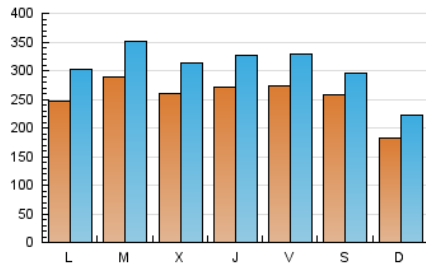

La Tribuna de Toledo.es

1. Cifras totales y promedios (Nacional e Internacional)

MES - AÑO	NAVEGADORES UNICOS	VISITAS	PAGINAS
Agosto - 2023	416.038	954.742	1.631.525
PROMEDIO DIARIO	25.602	30.798	52.630
PROMEDIO LUNES-VIERNES	26.848	32.509	56.239
PROMEDIO SABADO-DOMINGO	22.017	25.879	42.255
PAGINAS / VISITAS	1,71		
DURACION MEDIA VISITAS	0:01:55		
TIEMPO INTERACCIÓN MEDIO	0:01:40		

2. Secciones (Nacional e Internacional)

	PAGINAS	%
HOME	330.085	20.23 %
RESTO	1.301.440	79.77 %

3. Por día del mes (Nacional e Internacional)

Día	N. únicos	Visitas	Páginas	Día	N. únicos	Visitas	Páginas	Día	N. únicos	Visitas	Páginas
1	25.518	31.648	56.743	11	46.817	53.255	86.011	21	30.454	34.976	56.795
2	20.963	26.551	46.313	12	53.431	57.150	84.986	22	29.346	34.771	56.616
3	18.307	22.890	43.391	13	18.433	22.157	37.409	23	16.009	20.051	35.230
4	22.982	28.367	52.365	14	21.026	26.547	46.254	24	14.294	17.925	33.492
5	17.883	22.005	37.220	15	17.221	22.072	40.483	25	18.388	23.302	40.681
6	17.076	21.622	36.933	16	25.851	31.252	53.891	26	14.598	17.978	30.781
7	28.569	35.784	60.015	17	30.063	35.837	57.192	27	10.675	13.568	23.509
8	51.166	61.639	103.439	18	21.402	26.294	46.440	28	18.677	23.222	38.932
9	43.048	48.870	99.029	19	17.617	20.810	35.103	29	20.774	25.930	43.877
10	53.914	63.220	107.339	20	26.424	31.739	52.098	30	23.915	29.661	49.823
								31	18.811	23.649	39.135

4. Gráficas (Nacional e Internacional)

4.1 Por día de la semana (promedio)

N. únicos / Visitas (x 100)

Páginas (x 100)

4.2 Por franja horaria (promedio)

Visitas_ (x 1000)

Páginas (x 1000)

4.3 Por meses