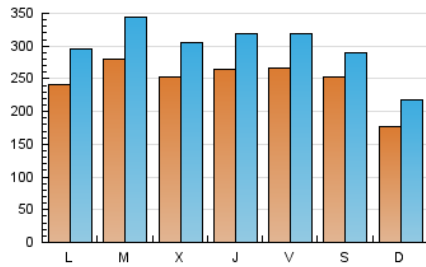

La Tribuna de Toledo.es

1. Cifras totales y promedios (Nacional)

MES - AÑO	NAVEGADORES UNICOS	VISITAS	PAGINAS
Agosto - 2023	398.711	933.849	1.598.263
PROMEDIO DIARIO	24.967	30.124	51.557
PROMEDIO LUNES-VIERNES	26.167	31.779	55.095
PROMEDIO SABADO-DOMINGO	21.518	25.365	41.384
PAGINAS / VISITAS	1,71		
DURACION MEDIA VISITAS	0:01:55		
TIEMPO INTERACCIÓN MEDIO	0:01:43		

2. Secciones (Nacional)

	PAGINAS	%
HOME	324.727	20.32 %
RESTO	1.273.536	79.68 %

3. Por día del mes (Nacional)

Día	N. únicos	Visitas	Páginas	Día	N. únicos	Visitas	Páginas	Día	N. únicos	Visitas	Páginas
1	24.592	30.632	55.472	11	45.607	51.985	84.213	21	29.781	34.440	55.815
2	20.302	25.580	45.253	12	52.744	56.327	83.710	22	28.757	34.249	55.593
3	17.581	22.112	42.136	13	17.884	21.456	36.337	23	15.483	19.473	34.234
4	21.806	27.237	50.688	14	20.427	25.939	45.166	24	14.008	17.628	32.865
5	17.292	21.574	36.322	15	16.619	21.324	39.532	25	18.045	22.949	39.994
6	16.609	21.107	36.092	16	25.106	30.549	52.755	26	14.347	17.785	30.159
7	27.837	34.979	58.844	17	29.381	34.796	55.946	27	10.473	13.341	23.031
8	49.989	60.495	101.835	18	20.804	25.483	45.158	28	18.430	22.965	38.316
9	42.077	48.080	97.194	19	17.039	20.252	34.271	29	20.468	25.590	43.290
10	52.532	61.819	105.181	20	25.754	31.080	51.148	30	23.657	29.335	49.176
								31	18.555	23.288	38.537

4. Gráficas (Nacional)

4.1 Por día de la semana (promedio)

N. únicos / Visitas (x 100)

Páginas (x 100)

4.2 Por franja horaria (promedio)

Visitas_ (x 1000)

Páginas (x 1000)

4.3 Por meses