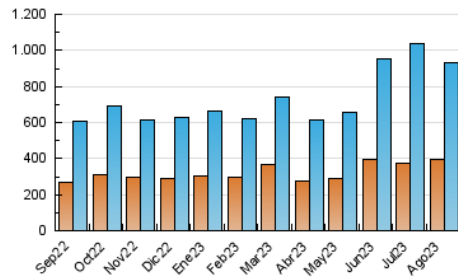

2. Secciones (Nacional)

	PAGINAS	%
HOME	324.727	20.32 %
RESTO	1.273.536	79.68 %

3. Por día del mes (Nacional)

Día	N. únicos	Visitas	Páginas	Día	N. únicos	Visitas	Páginas	Día	N. únicos	Visitas	Páginas
1	24.592	30.632	55.472	11	45.607	51.985	84.213	21	29.781	34.440	55.815
2	20.302	25.580	45.253	12	52.744	56.327	83.710	22	28.757	34.249	55.593
3	17.581	22.112	42.136	13	17.884	21.456	36.337	23	15.483	19.473	34.234
4	21.806	27.237	50.688	14	20.427	25.939	45.166	24	14.008	17.628	32.865
5	17.292	21.574	36.322	15	16.619	21.324	39.532	25	18.045	22.949	39.994
6	16.609	21.107	36.092	16	25.106	30.549	52.755	26	14.347	17.785	30.159
7	27.837	34.979	58.844	17	29.381	34.796	55.946	27	10.473	13.341	23.031
8	49.989	60.495	101.835	18	20.804	25.483	45.158	28	18.430	22.965	38.316
9	42.077	48.080	97.194	19	17.039	20.252	34.271	29	20.468	25.590	43.290
10	52.532	61.819	105.181	20	25.754	31.080	51.148	30	23.657	29.335	49.176
								31	18.555	23.288	38.537

4. Gráficas (Nacional)

4.1 Por día de la semana (promedio)

N. únicos / Visitas (x 100)

Páginas (x 100)

4.2 Por franja horaria (promedio)

Visitas_ (x 1000)

Páginas (x 1000)

4.3 Por meses

N. únicos / Visitas (x 1000)

Páginas (x 1000)

5. Observaciones

Este Medio Electrónico de Comunicación ha sido medido por la herramienta Google Analytics de Google (GA4)

6. Definiciones básicas (Para más información ver Normas Técnicas para el Control de los Medios Electrónicos de Comunicación)

Visita:

Una secuencia ininterrumpida de páginas servidas a un usuario válido. Si dicho usuario no realiza peticiones de páginas en un periodo de tiempo (30 min) la siguiente petición constituirá el inicio de una nueva visita.