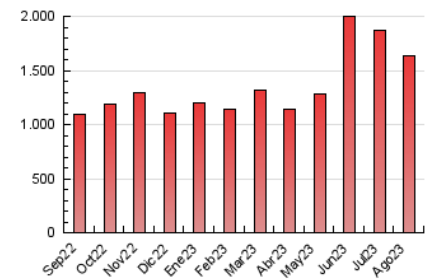

Páginas (x 1000)