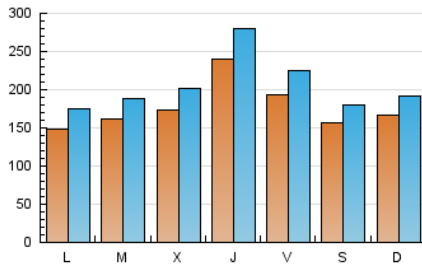

La Tribuna de Toledo.es

1. Cifras totales y promedios (Nacional)

MES - AÑO	NAVEGADORES UNICOS	VISITAS	PAGINAS
Agosto - 2020	322.167	630.739	1.095.503
PROMEDIO DIARIO	17.528	20.346	35.339
PROMEDIO LUNES-VIERNES	18.181	21.184	37.191
PROMEDIO SABADO-DOMINGO	16.156	18.587	31.449
PAGINAS / VISITAS	1,74		
DURACION MEDIA VISITAS	0:01:05		
DURACION MEDIA PAGINAS	0:01:29		

2. Secciones (Nacional)

	PAGINAS	%
HOME	245.404	22.40 %
RESTO	850.099	77.60 %

3. Por día del mes (Nacional)

Día	N. únicos	Visitas	Páginas	Día	N. únicos	Visitas	Páginas	Día	N. únicos	Visitas	Páginas
1	13.696	15.518	25.923	11	16.059	18.613	33.406	21	22.380	26.200	46.801
2	12.689	14.393	23.646	12	14.443	16.814	31.709	22	19.775	22.892	40.033
3	12.532	14.380	25.478	13	15.357	17.626	31.048	23	18.859	22.080	38.997
4	14.695	16.751	28.866	14	13.540	15.706	27.938	24	16.609	19.970	37.978
5	14.092	16.137	27.304	15	12.201	14.080	25.351	25	18.801	22.370	41.932
6	17.608	19.987	32.307	16	16.921	19.173	32.347	26	19.767	23.188	41.336
7	14.692	16.633	28.112	17	15.818	18.207	33.625	27	30.485	36.727	62.705
8	12.679	14.524	25.625	18	14.962	17.511	33.022	28	26.708	31.233	53.434
9	19.732	22.512	35.071	19	21.207	24.519	42.133	29	19.997	23.215	38.087
10	15.616	18.181	31.191	20	32.562	37.405	59.947	30	15.009	17.483	29.411
								31	13.876	16.711	30.740

4. Gráficas (Nacional)

4.1 Por día de la semana (promedio)

N. únicos / Visitas (x 100)

Páginas (x 100)

4.2 Por franja horaria (promedio)

Visitas (x 1000)

Páginas (x 1000)

4.3 Por meses