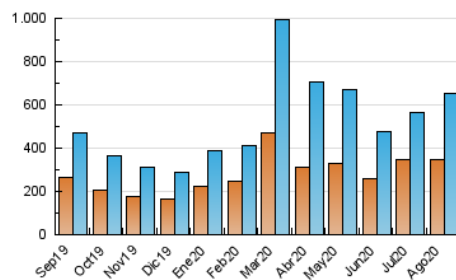

4.3 Por meses

N. únicos / Visitas (x 1000)