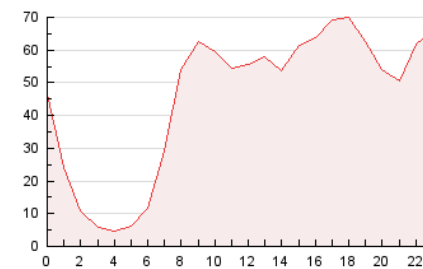

2. Secciones (Nacional)

	PAGINAS	%
HOME	245.404	22.40 %
RESTO	850.099	77.60 %

3. Por día del mes (Nacional)

Día	N. únicos	Visitas	Páginas	Día	N. únicos	Visitas	Páginas	Día	N. únicos	Visitas	Páginas
1	13.696	15.518	25.923	11	16.059	18.613	33.406	21	22.380	26.200	46.801
2	12.689	14.393	23.646	12	14.443	16.814	31.709	22	19.775	22.892	40.033
3	12.532	14.380	25.478	13	15.357	17.626	31.048	23	18.859	22.080	38.997
4	14.695	16.751	28.866	14	13.540	15.706	27.938	24	16.609	19.970	37.978
5	14.092	16.137	27.304	15	12.201	14.080	25.351	25	18.801	22.370	41.932
6	17.608	19.987	32.307	16	16.921	19.173	32.347	26	19.767	23.188	41.336
7	14.692	16.633	28.112	17	15.818	18.207	33.625	27	30.485	36.727	62.705
8	12.679	14.524	25.625	18	14.962	17.511	33.022	28	26.708	31.233	53.434
9	19.732	22.512	35.071	19	21.207	24.519	42.133	29	19.997	23.215	38.087
10	15.616	18.181	31.191	20	32.562	37.405	59.947	30	15.009	17.483	29.411
								31	13.876	16.711	30.740

4. Gráficas (Nacional)

4.1 Por día de la semana (promedio)

N. únicos / Visitas (x 100)

Páginas (x 100)

4.2 Por franja horaria (promedio)

Visitas (x 1000)

Páginas (x 1000)

4.3 Por meses