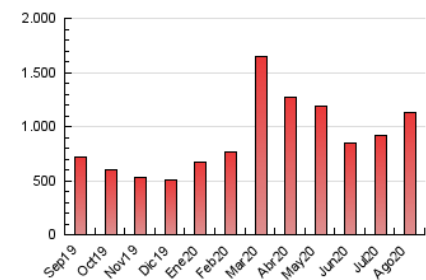

Páginas (x 1000)