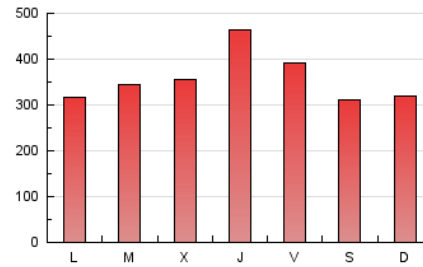

La Tribuna de Toledo.es

1. Cifras totales y promedios (Nacional)

MES - AÑO	NAVEGADORES UNICOS	VISITAS	PAGINAS
Agosto - 2020	322.167	630.739	1.095.503
PROMEDIO DIARIO	17.528	20.346	35.339
PROMEDIO LUNES-VIERNES	18.181	21.184	37.191
PROMEDIO SABADO-DOMINGO	16.156	18.587	31.449
PAGINAS / VISITAS	1,74		
DURACION MEDIA VISITAS	0:01:05		
DURACION MEDIA PAGINAS	0:01:29		

2. Secciones (Nacional)

	PAGINAS	%
HOME	245.404	22.40 %
RESTO	850.099	77.60 %

3. Por día del mes (Nacional)

Día	N. únicos	Visitas	Páginas	Día	N. únicos	Visitas	Páginas	Día	N. únicos	Visitas	Páginas
1	13.696	15.518	25.923	11	16.059	18.613	33.406	21	22.380	26.200	46.801
2	12.689	14.393	23.646	12	14.443	16.814	31.709	22	19.775	22.892	40.033
3	12.532	14.380	25.478	13	15.357	17.626	31.048	23	18.859	22.080	38.997
4	14.695	16.751	28.866	14	13.540	15.706	27.938	24	16.609	19.970	37.978
5	14.092	16.137	27.304	15	12.201	14.080	25.351	25	18.801	22.370	41.932
6	17.608	19.987	32.307	16	16.921	19.173	32.347	26	19.767	23.188	41.336
7	14.692	16.633	28.112	17	15.818	18.207	33.625	27	30.485	36.727	62.705
8	12.679	14.524	25.625	18	14.962	17.511	33.022	28	26.708	31.233	53.434
9	19.732	22.512	35.071	19	21.207	24.519	42.133	29	19.997	23.215	38.087
10	15.616	18.181	31.191	20	32.562	37.405	59.947	30	15.009	17.483	29.411
								31	13.876	16.711	30.740

4. Gráficas (Nacional)

4.1 Por día de la semana (promedio)

N. únicos / Visitas (x 100)

Páginas (x 100)

4.2 Por franja horaria (promedio)

Visitas (x 1000)

Páginas (x 1000)

4.3 Por meses