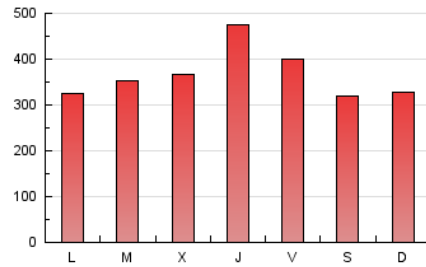

La Tribuna de Toledo.es

1. Cifras totales y promedios (Nacional e Internacional)

MES - AÑO	NAVEGADORES UNICOS	VISITAS	PAGINAS
Agosto - 2020	346.243	654.880	1.124.621
PROMEDIO DIARIO	18.278	21.125	36.278
PROMEDIO LUNES-VIERNES	18.947	21.986	38.163
PROMEDIO SABADO-DOMINGO	16.871	19.317	32.321
PAGINAS / VISITAS	1,72		
DURACION MEDIA VISITAS	0:01:04		
DURACION MEDIA PAGINAS	0:01:29		

2. Secciones (Nacional e Internacional)

	PAGINAS	%
HOME	247.742	22.03 %
RESTO	876.879	77.97 %

3. Por día del mes (Nacional e Internacional)

Día	N. únicos	Visitas	Páginas	Día	N. únicos	Visitas	Páginas	Día	N. únicos	Visitas	Páginas
1	14.354	16.173	26.691	11	16.966	19.534	34.564	21	23.231	27.104	47.881
2	13.236	14.994	24.382	12	15.176	17.578	32.610	22	20.476	23.669	40.947
3	13.156	15.056	26.275	13	16.118	18.411	31.939	23	19.820	23.062	40.162
4	15.344	17.459	29.718	14	14.344	16.523	28.994	24	17.286	20.731	38.866
5	14.716	16.753	28.059	15	12.966	14.839	26.322	25	19.642	23.268	43.050
6	18.384	20.743	33.179	16	17.670	19.970	33.314	26	20.610	24.106	42.447
7	15.485	17.402	29.023	17	16.543	18.989	34.562	27	31.546	37.807	64.001
8	13.424	15.231	26.473	18	15.706	18.290	33.994	28	27.616	32.165	54.559
9	20.402	23.139	35.816	19	21.939	25.352	43.191	29	20.775	24.013	39.001
10	16.306	18.867	31.967	20	33.348	38.267	61.024	30	15.586	18.080	30.100
								31	14.433	17.305	31.510

4. Gráficas (Nacional e Internacional)

4.1 Por día de la semana (promedio)

N. únicos / Visitas (x 100)

Páginas (x 100)

4.2 Por franja horaria (promedio)

Visitas (x 1000)

Páginas (x 1000)

4.3 Por meses