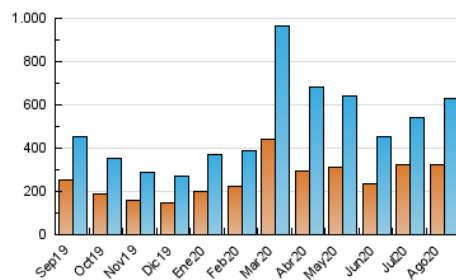

4.3 Por meses

N. únicos / Visitas (x 1000)