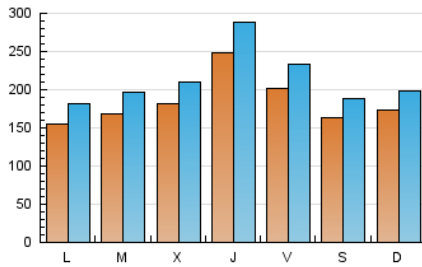

La Tribuna de Toledo.es

1. Cifras totales y promedios (Nacional e Internacional)

MES - AÑO	NAVEGADORES UNICOS	VISITAS	PAGINAS
Agosto - 2020	346.243	654.880	1.124.621
PROMEDIO DIARIO	18.278	21.125	36.278
PROMEDIO LUNES-VIERNES	18.947	21.986	38.163
PROMEDIO SABADO-DOMINGO	16.871	19.317	32.321
PAGINAS / VISITAS	1,72		
DURACION MEDIA VISITAS	0:01:04		
DURACION MEDIA PAGINAS	0:01:29		

2. Secciones (Nacional e Internacional)

	PAGINAS	%
HOME	247.742	22.03 %
RESTO	876.879	77.97 %

3. Por día del mes (Nacional e Internacional)

Día	N. únicos	Visitas	Páginas	Día	N. únicos	Visitas	Páginas	Día	N. únicos	Visitas	Páginas
1	14.354	16.173	26.691	11	16.966	19.534	34.564	21	23.231	27.104	47.881
2	13.236	14.994	24.382	12	15.176	17.578	32.610	22	20.476	23.669	40.947
3	13.156	15.056	26.275	13	16.118	18.411	31.939	23	19.820	23.062	40.162
4	15.344	17.459	29.718	14	14.344	16.523	28.994	24	17.286	20.731	38.866
5	14.716	16.753	28.059	15	12.966	14.839	26.322	25	19.642	23.268	43.050
6	18.384	20.743	33.179	16	17.670	19.970	33.314	26	20.610	24.106	42.447
7	15.485	17.402	29.023	17	16.543	18.989	34.562	27	31.546	37.807	64.001
8	13.424	15.231	26.473	18	15.706	18.290	33.994	28	27.616	32.165	54.559
9	20.402	23.139	35.816	19	21.939	25.352	43.191	29	20.775	24.013	39.001
10	16.306	18.867	31.967	20	33.348	38.267	61.024	30	15.586	18.080	30.100
								31	14.433	17.305	31.510

4. Gráficas (Nacional e Internacional)

4.1 Por día de la semana (promedio)

N. únicos / Visitas (x 100)

Páginas (x 100)

4.2 Por franja horaria (promedio)

Visitas (x 1000)

Páginas (x 1000)

4.3 Por meses