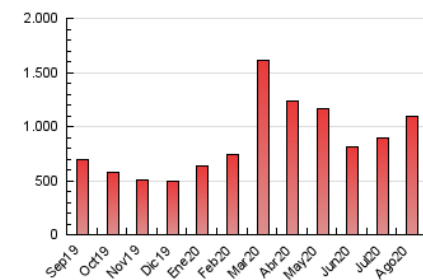

Páginas (x 1000)