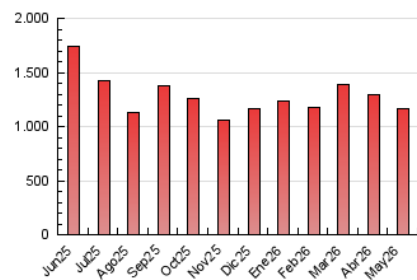

Páginas (x 1000)