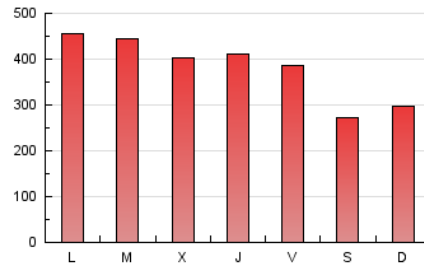

La Tribuna de Toledo.es

1. Cifras totales y promedios (Nacional e Internacional)

MES - AÑO	NAVEGADORES UNICOS	VISITAS	PAGINAS
Mayo - 2026	265.373	597.005	1.163.505
PROMEDIO DIARIO	15.645	18.971	37.532
PROMEDIO LUNES-VIERNES	17.296	20.909	41.874
PROMEDIO SABADO-DOMINGO	12.177	14.900	28.415
PAGINAS / VISITAS	1,98		
DURACION MEDIA VISITAS	0:01:48		
TIEMPO INTERACCIÓN MEDIO	0:01:49		

2. Secciones (Nacional e Internacional)

	PAGINAS	%
HOME	277.180	23.82 %
RESTO	886.325	76.18 %

3. Por día del mes (Nacional e Internacional)

Día	N. únicos	Visitas	Páginas	Día	N. únicos	Visitas	Páginas	Día	N. únicos	Visitas	Páginas
1	14.989	17.967	33.449	11	17.018	20.863	40.614	21	19.870	23.535	44.062
2	12.065	13.963	27.757	12	17.534	21.077	45.757	22	21.731	26.545	51.519
3	10.917	13.840	26.433	13	16.260	19.089	38.335	23	12.353	15.431	28.651
4	17.098	20.046	40.800	14	16.765	20.332	39.112	24	17.991	21.310	39.373
5	15.820	20.092	40.861	15	14.186	17.311	37.411	25	20.552	24.814	49.512
6	17.167	20.667	40.783	16	11.151	13.803	27.798	26	22.629	26.971	51.673
7	15.995	19.778	38.937	17	12.475	15.230	28.685	27	15.238	18.918	43.811
8	13.214	16.887	33.853	18	22.733	26.320	51.289	28	14.867	18.484	42.126
9	10.425	12.843	25.135	19	17.101	20.540	39.571	29	15.517	18.539	37.301
10	10.557	13.229	25.708	20	16.926	20.321	38.583	30	12.050	14.924	26.734
								31	11.790	14.429	27.872

4. Gráficas (Nacional e Internacional)

4.1 Por día de la semana (promedio)

N. únicos / Visitas (x 100)

Páginas (x 100)

4.2 Por franja horaria (promedio)

Visitas_ (x 1000)

Páginas (x 1000)

4.3 Por meses