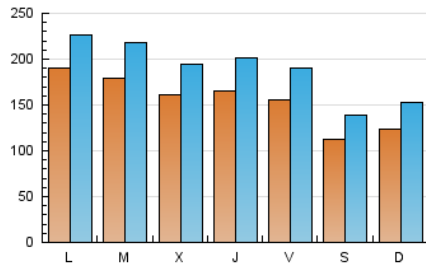

La Tribuna de Toledo.es

1. Cifras totales y promedios (Nacional)

MES - AÑO	NAVEGADORES UNICOS	VISITAS	PAGINAS
Mayo - 2026	255.747	585.366	1.149.321
PROMEDIO DIARIO	15.303	18.611	37.075
PROMEDIO LUNES-VIERNES	16.948	20.534	41.394
PROMEDIO SABADO-DOMINGO	11.850	14.574	28.006
PAGINAS / VISITAS	1,99		
DURACION MEDIA VISITAS	0:01:50		
TIEMPO INTERACCIÓN MEDIO	0:01:53		

2. Secciones (Nacional)

	PAGINAS	%
HOME	275.433	23.96 %
RESTO	873.888	76.04 %

3. Por día del mes (Nacional)

Día	N. únicos	Visitas	Páginas	Día	N. únicos	Visitas	Páginas	Día	N. únicos	Visitas	Páginas
1	14.596	17.540	32.984	11	16.694	20.489	40.187	21	19.438	23.105	43.515
2	11.729	13.687	27.386	12	17.283	20.777	45.248	22	21.253	25.944	50.918
3	10.499	13.473	25.952	13	15.958	18.779	37.882	23	12.024	15.024	28.173
4	16.689	19.666	40.343	14	16.496	19.953	38.723	24	17.562	20.874	38.852
5	15.402	19.578	40.315	15	13.935	16.967	37.032	25	20.086	24.407	48.897
6	16.788	20.203	40.251	16	10.885	13.510	27.473	26	22.278	26.671	51.176
7	15.653	19.454	38.454	17	12.214	14.921	28.307	27	14.908	18.701	43.356
8	12.899	16.544	33.404	18	22.501	25.889	50.817	28	14.554	18.115	41.716
9	10.217	12.608	24.868	19	16.706	20.208	39.038	29	15.231	18.266	36.933
10	10.256	12.929	25.313	20	16.550	19.961	38.077	30	11.727	14.637	26.329
								31	11.387	14.072	27.402

4. Gráficas (Nacional)

4.1 Por día de la semana (promedio)

N. únicos / Visitas (x 100)

Páginas (x 100)

4.2 Por franja horaria (promedio)

Visitas_ (x 1000)

Páginas (x 1000)

4.3 Por meses