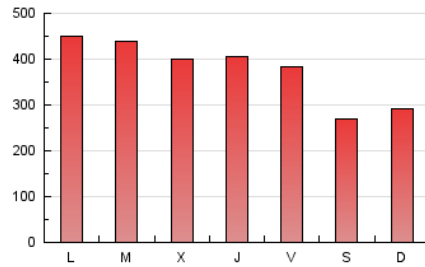

La Tribuna de Toledo.es

1. Cifras totales y promedios (Nacional)

MES - AÑO	NAVEGADORES UNICOS	VISITAS	PAGINAS
Mayo - 2026	255.747	585.366	1.149.321
PROMEDIO DIARIO	15.303	18.611	37.075
PROMEDIO LUNES-VIERNES	16.948	20.534	41.394
PROMEDIO SABADO-DOMINGO	11.850	14.574	28.006
PAGINAS / VISITAS	1,99		
DURACION MEDIA VISITAS	0:01:50		
TIEMPO INTERACCIÓN MEDIO	0:01:53		

2. Secciones (Nacional)

	PAGINAS	%
HOME	275.433	23.96 %
RESTO	873.888	76.04 %

3. Por día del mes (Nacional)

Día	N. únicos	Visitas	Páginas	Día	N. únicos	Visitas	Páginas	Día	N. únicos	Visitas	Páginas
1	14.596	17.540	32.984	11	16.694	20.489	40.187	21	19.438	23.105	43.515
2	11.729	13.687	27.386	12	17.283	20.777	45.248	22	21.253	25.944	50.918
3	10.499	13.473	25.952	13	15.958	18.779	37.882	23	12.024	15.024	28.173
4	16.689	19.666	40.343	14	16.496	19.953	38.723	24	17.562	20.874	38.852
5	15.402	19.578	40.315	15	13.935	16.967	37.032	25	20.086	24.407	48.897
6	16.788	20.203	40.251	16	10.885	13.510	27.473	26	22.278	26.671	51.176
7	15.653	19.454	38.454	17	12.214	14.921	28.307	27	14.908	18.701	43.356
8	12.899	16.544	33.404	18	22.501	25.889	50.817	28	14.554	18.115	41.716
9	10.217	12.608	24.868	19	16.706	20.208	39.038	29	15.231	18.266	36.933
10	10.256	12.929	25.313	20	16.550	19.961	38.077	30	11.727	14.637	26.329
								31	11.387	14.072	27.402

4. Gráficas (Nacional)

4.1 Por día de la semana (promedio)

N. únicos / Visitas (x 100)

Páginas (x 100)

4.2 Por franja horaria (promedio)

Visitas_ (x 1000)

Páginas (x 1000)

4.3 Por meses