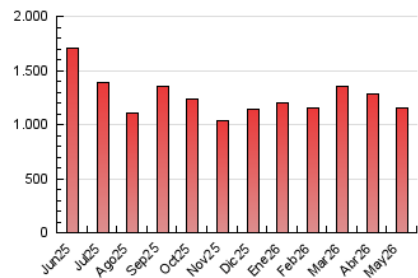

La Tribuna de Toledo.es

1. Cifras totales y promedios (Nacional)

MES - AÑO	NAVEGADORES UNICOS	VISITAS	PAGINAS
Mayo - 2026	255.747	585.366	1.149.321
PROMEDIO DIARIO	15.303	18.611	37.075
PROMEDIO LUNES-VIERNES	16.948	20.534	41.394
PROMEDIO SABADO-DOMINGO	11.850	14.574	28.006
PAGINAS / VISITAS	1,99		
DURACION MEDIA VISITAS	0:01:50		
TIEMPO INTERACCIÓN MEDIO	0:01:53		

2. Secciones (Nacional)

	PAGINAS	%
HOME	275.433	23.96 %
RESTO	873.888	76.04 %

3. Por día del mes (Nacional)

Día	N. únicos	Visitas	Páginas	Día	N. únicos	Visitas	Páginas	Día	N. únicos	Visitas	Páginas
1	14.596	17.540	32.984	11	16.694	20.489	40.187	21	19.438	23.105	43.515
2	11.729	13.687	27.386	12	17.283	20.777	45.248	22	21.253	25.944	50.918
3	10.499	13.473	25.952	13	15.958	18.779	37.882	23	12.024	15.024	28.173
4	16.689	19.666	40.343	14	16.496	19.953	38.723	24	17.562	20.874	38.852
5	15.402	19.578	40.315	15	13.935	16.967	37.032	25	20.086	24.407	48.897
6	16.788	20.203	40.251	16	10.885	13.510	27.473	26	22.278	26.671	51.176
7	15.653	19.454	38.454	17	12.214	14.921	28.307	27	14.908	18.701	43.356
8	12.899	16.544	33.404	18	22.501	25.889	50.817	28	14.554	18.115	41.716
9	10.217	12.608	24.868	19	16.706	20.208	39.038	29	15.231	18.266	36.933
10	10.256	12.929	25.313	20	16.550	19.961	38.077	30	11.727	14.637	26.329
								31	11.387	14.072	27.402

4. Gráficas (Nacional)

4.1 Por día de la semana (promedio)

N. únicos / Visitas (x 100)

Páginas (x 100)

4.2 Por franja horaria (promedio)

Visitas_ (x 1000)

Páginas (x 1000)

4.3 Por meses

N. únicos / Visitas (x 1000)

Páginas (x 1000)

5. Observaciones

Este Medio Electrónico de Comunicación ha sido medido por la herramienta Google Analytics de Google (GA4).

6. Definiciones básicas (Para más información ver Normas Técnicas para el Control de los Medios Electrónicos de Comunicación)