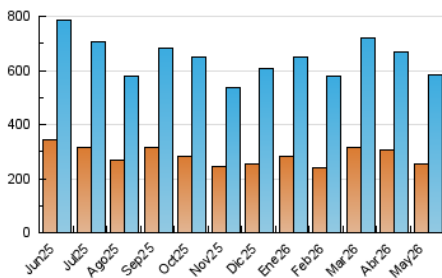

La Tribuna de Toledo.es

1. Cifras totales y promedios (Nacional)

MES - AÑO	NAVEGADORES UNICOS	VISITAS	PAGINAS
Mayo - 2026	255.747	585.366	1.149.321
PROMEDIO DIARIO	15.303	18.611	37.075
PROMEDIO LUNES-VIERNES	16.948	20.534	41.394
PROMEDIO SABADO-DOMINGO	11.850	14.574	28.006
PAGINAS / VISITAS	1,99		
DURACION MEDIA VISITAS	0:01:50		
TIEMPO INTERACCIÓN MEDIO	0:01:53		

2. Secciones (Nacional)

	PAGINAS	%
HOME	275.433	23.96 %
RESTO	873.888	76.04 %

3. Por día del mes (Nacional)

Día	N. únicos	Visitas	Páginas	Día	N. únicos	Visitas	Páginas	Día	N. únicos	Visitas	Páginas
1	14.596	17.540	32.984	11	16.694	20.489	40.187	21	19.438	23.105	43.515
2	11.729	13.687	27.386	12	17.283	20.777	45.248	22	21.253	25.944	50.918
3	10.499	13.473	25.952	13	15.958	18.779	37.882	23	12.024	15.024	28.173
4	16.689	19.666	40.343	14	16.496	19.953	38.723	24	17.562	20.874	38.852
5	15.402	19.578	40.315	15	13.935	16.967	37.032	25	20.086	24.407	48.897
6	16.788	20.203	40.251	16	10.885	13.510	27.473	26	22.278	26.671	51.176
7	15.653	19.454	38.454	17	12.214	14.921	28.307	27	14.908	18.701	43.356
8	12.899	16.544	33.404	18	22.501	25.889	50.817	28	14.554	18.115	41.716
9	10.217	12.608	24.868	19	16.706	20.208	39.038	29	15.231	18.266	36.933
10	10.256	12.929	25.313	20	16.550	19.961	38.077	30	11.727	14.637	26.329
								31	11.387	14.072	27.402

4. Gráficas (Nacional)

4.1 Por día de la semana (promedio)

N. únicos / Visitas (x 100)

Páginas (x 100)

4.2 Por franja horaria (promedio)

Visitas_ (x 1000)

Páginas (x 1000)

4.3 Por meses

N. únicos / Visitas (x 1000)

Páginas (x 1000)

5. Observaciones

Este Medio Electrónico de Comunicación ha sido medido por la herramienta Google Analytics de Google (GA4).

6. Definiciones básicas (Para más información ver Normas Técnicas para el Control de los Medios Electrónicos de Comunicación)