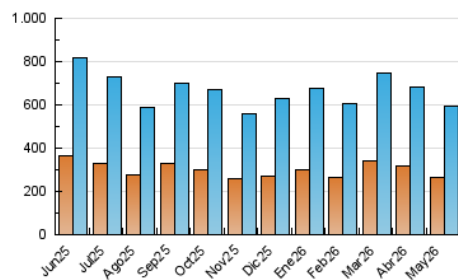

4.3 Por meses

N. únicos / Visitas (x 1000)