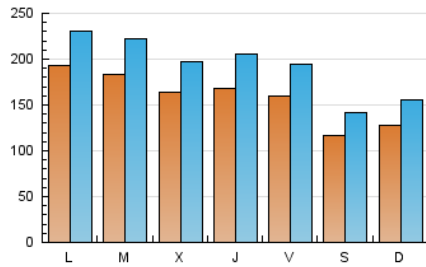

La Tribuna de Toledo.es

1. Cifras totales y promedios (Nacional e Internacional)

MES - AÑO	NAVEGADORES UNICOS	VISITAS	PAGINAS
Mayo - 2026	265.373	597.005	1.163.505
PROMEDIO DIARIO	15.645	18.971	37.532
PROMEDIO LUNES-VIERNES	17.296	20.909	41.874
PROMEDIO SABADO-DOMINGO	12.177	14.900	28.415
PAGINAS / VISITAS	1,98		
DURACION MEDIA VISITAS	0:01:48		
TIEMPO INTERACCIÓN MEDIO	0:01:49		

2. Secciones (Nacional e Internacional)

	PAGINAS	%
HOME	277.180	23.82 %
RESTO	886.325	76.18 %

3. Por día del mes (Nacional e Internacional)

Día	N. únicos	Visitas	Páginas	Día	N. únicos	Visitas	Páginas	Día	N. únicos	Visitas	Páginas
1	14.989	17.967	33.449	11	17.018	20.863	40.614	21	19.870	23.535	44.062
2	12.065	13.963	27.757	12	17.534	21.077	45.757	22	21.731	26.545	51.519
3	10.917	13.840	26.433	13	16.260	19.089	38.335	23	12.353	15.431	28.651
4	17.098	20.046	40.800	14	16.765	20.332	39.112	24	17.991	21.310	39.373
5	15.820	20.092	40.861	15	14.186	17.311	37.411	25	20.552	24.814	49.512
6	17.167	20.667	40.783	16	11.151	13.803	27.798	26	22.629	26.971	51.673
7	15.995	19.778	38.937	17	12.475	15.230	28.685	27	15.238	18.918	43.811
8	13.214	16.887	33.853	18	22.733	26.320	51.289	28	14.867	18.484	42.126
9	10.425	12.843	25.135	19	17.101	20.540	39.571	29	15.517	18.539	37.301
10	10.557	13.229	25.708	20	16.926	20.321	38.583	30	12.050	14.924	26.734
								31	11.790	14.429	27.872

4. Gráficas (Nacional e Internacional)

4.1 Por día de la semana (promedio)

N. únicos / Visitas (x 100)

Páginas (x 100)

4.2 Por franja horaria (promedio)

Visitas_ (x 1000)

Páginas (x 1000)

4.3 Por meses