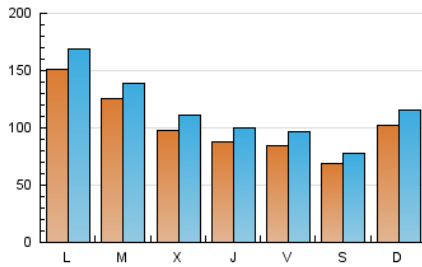

La Tribuna de Toledo.es

1. Cifras totales y promedios (Nacional)

MES - AÑO	NAVEGADORES UNICOS	VISITAS	PAGINAS
Abril - 2019	191.768	354.299	589.779
PROMEDIO DIARIO	10.486	11.810	19.659
PROMEDIO LUNES-VIERNES	11.174	12.578	21.020
PROMEDIO SABADO-DOMINGO	8.594	9.698	15.916
PAGINAS / VISITAS	1,66		
DURACION MEDIA VISITAS	0:01:04		
DURACION MEDIA PAGINAS	0:01:36		

2. Secciones (Nacional)

	PAGINAS	%
HOME	121.655	20.63 %
RESTO	468.124	79.37 %

3. Por día del mes (Nacional)

Día	N. únicos	Visitas	Páginas	Día	N. únicos	Visitas	Páginas	Día	N. únicos	Visitas	Páginas
1	21.473	23.982	36.385	11	9.527	10.735	17.885	21	6.400	7.338	13.442
2	21.647	23.119	32.598	12	7.827	9.000	16.962	22	7.586	8.671	15.067
3	14.732	16.477	25.656	13	6.345	7.245	13.145	23	10.526	11.875	20.001
4	9.562	10.977	18.975	14	18.348	20.282	29.886	24	8.474	9.835	18.757
5	9.241	10.536	18.954	15	16.906	19.053	28.733	25	9.754	11.102	20.198
6	6.325	7.195	12.698	16	8.318	9.458	17.484	26	9.096	10.149	16.938
7	9.764	11.043	17.729	17	6.698	7.850	15.070	27	7.884	8.722	13.572
8	19.074	20.974	31.606	18	6.202	7.257	14.571	28	6.553	7.737	13.151
9	13.478	14.889	22.952	19	7.750	8.910	16.736	29	10.260	11.765	21.272
10	9.099	10.205	17.118	20	7.130	8.020	13.706	30	8.593	9.898	18.532

4. Gráficas (Nacional)

4.1 Por día de la semana (promedio)

N. únicos / Visitas (x 100)

Páginas (x 100)

4.2 Por franja horaria (promedio)

Visitas (x 1000)

Páginas (x 1000)

4.3 Por meses