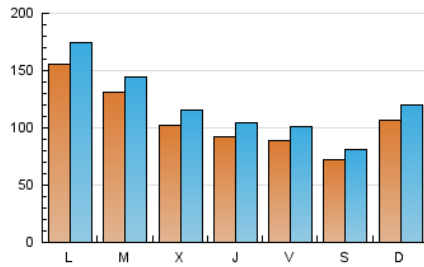

La Tribuna de Toledo.es

1. Cifras totales y promedios (Nacional e Internacional)

MES - AÑO	NAVEGADORES UNICOS	VISITAS	PAGINAS
Abril - 2019	203.718	368.511	606.872
PROMEDIO DIARIO	10.936	12.284	20.229
PROMEDIO LUNES-VIERNES	11.662	13.092	21.641
PROMEDIO SABADO-DOMINGO	8.938	10.061	16.347
PAGINAS / VISITAS	1,65		
DURACION MEDIA VISITAS	0:01:02		
DURACION MEDIA PAGINAS	0:01:36		

2. Secciones (Nacional e Internacional)

	PAGINAS	%
HOME	124.297	20.48 %
RESTO	482.575	79.52 %

3. Por día del mes (Nacional e Internacional)

Día	N. únicos	Visitas	Páginas	Día	N. únicos	Visitas	Páginas	Día	N. únicos	Visitas	Páginas
1	22.091	24.626	37.169	11	10.059	11.284	18.569	21	6.694	7.657	13.819
2	22.714	24.202	33.828	12	8.284	9.514	17.567	22	7.926	9.017	15.517
3	15.418	17.196	26.497	13	6.667	7.573	13.536	23	10.967	12.302	20.552
4	10.009	11.460	19.541	14	18.854	20.809	30.532	24	8.942	10.294	19.302
5	9.649	10.965	19.474	15	17.480	19.644	29.435	25	10.202	11.564	20.754
6	6.607	7.517	13.063	16	8.731	9.888	18.000	26	9.514	10.590	17.456
7	10.180	11.478	18.240	17	7.084	8.244	15.570	27	8.196	9.057	13.959
8	19.646	21.622	32.388	18	6.492	7.583	15.009	28	6.890	8.085	13.544
9	13.982	15.465	23.622	19	8.020	9.224	17.120	29	10.761	12.332	21.958
10	9.584	10.691	17.704	20	7.418	8.309	14.081	30	9.006	10.319	19.066

4. Gráficas (Nacional e Internacional)

4.1 Por día de la semana (promedio)

N. únicos / Visitas (x 100)

Páginas (x 100)

4.2 Por franja horaria (promedio)

Visitas (x 1000)

Páginas (x 1000)

4.3 Por meses