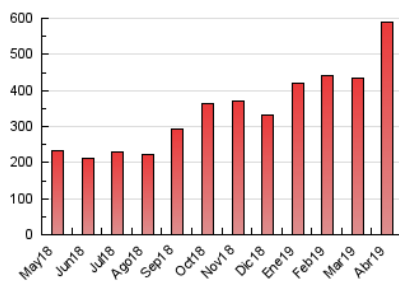

Páginas (x 1000)