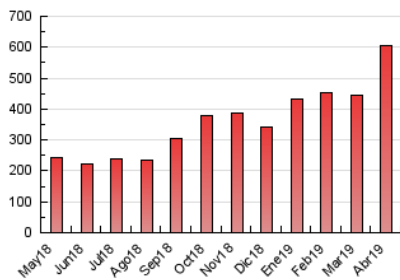

Páginas (x 1000)