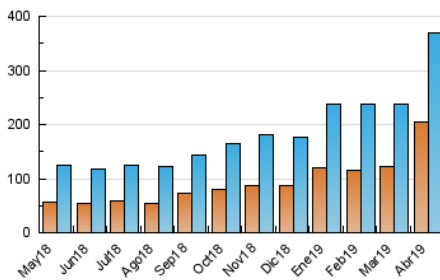

4.3 Por meses

N. únicos / Visitas (x 1000)