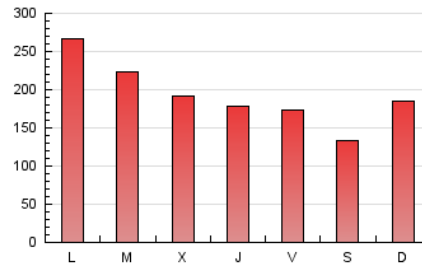

La Tribuna de Toledo.es

1. Cifras totales y promedios (Nacional)

MES - AÑO	NAVEGADORES UNICOS	VISITAS	PAGINAS
Abril - 2019	191.768	354.299	589.779
PROMEDIO DIARIO	10.486	11.810	19.659
PROMEDIO LUNES-VIERNES	11.174	12.578	21.020
PROMEDIO SABADO-DOMINGO	8.594	9.698	15.916
PAGINAS / VISITAS	1,66		
DURACION MEDIA VISITAS	0:01:04		
DURACION MEDIA PAGINAS	0:01:36		

2. Secciones (Nacional)

	PAGINAS	%
HOME	121.655	20.63 %
RESTO	468.124	79.37 %

3. Por día del mes (Nacional)

Día	N. únicos	Visitas	Páginas	Día	N. únicos	Visitas	Páginas	Día	N. únicos	Visitas	Páginas
1	21.473	23.982	36.385	11	9.527	10.735	17.885	21	6.400	7.338	13.442
2	21.647	23.119	32.598	12	7.827	9.000	16.962	22	7.586	8.671	15.067
3	14.732	16.477	25.656	13	6.345	7.245	13.145	23	10.526	11.875	20.001
4	9.562	10.977	18.975	14	18.348	20.282	29.886	24	8.474	9.835	18.757
5	9.241	10.536	18.954	15	16.906	19.053	28.733	25	9.754	11.102	20.198
6	6.325	7.195	12.698	16	8.318	9.458	17.484	26	9.096	10.149	16.938
7	9.764	11.043	17.729	17	6.698	7.850	15.070	27	7.884	8.722	13.572
8	19.074	20.974	31.606	18	6.202	7.257	14.571	28	6.553	7.737	13.151
9	13.478	14.889	22.952	19	7.750	8.910	16.736	29	10.260	11.765	21.272
10	9.099	10.205	17.118	20	7.130	8.020	13.706	30	8.593	9.898	18.532

4. Gráficas (Nacional)

4.1 Por día de la semana (promedio)

N. únicos / Visitas (x 100)

Páginas (x 100)

4.2 Por franja horaria (promedio)

Visitas (x 1000)

Páginas (x 1000)

4.3 Por meses