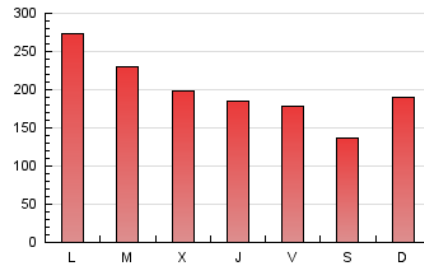

La Tribuna de Toledo.es

1. Cifras totales y promedios (Nacional e Internacional)

MES - AÑO	NAVEGADORES UNICOS	VISITAS	PAGINAS
Abril - 2019	203.718	368.511	606.872
PROMEDIO DIARIO	10.936	12.284	20.229
PROMEDIO LUNES-VIERNES	11.662	13.092	21.641
PROMEDIO SABADO-DOMINGO	8.938	10.061	16.347
PAGINAS / VISITAS	1,65		
DURACION MEDIA VISITAS	0:01:02		
DURACION MEDIA PAGINAS	0:01:36		

2. Secciones (Nacional e Internacional)

	PAGINAS	%
HOME	124.297	20.48 %
RESTO	482.575	79.52 %

3. Por día del mes (Nacional e Internacional)

Día	N. únicos	Visitas	Páginas	Día	N. únicos	Visitas	Páginas	Día	N. únicos	Visitas	Páginas
1	22.091	24.626	37.169	11	10.059	11.284	18.569	21	6.694	7.657	13.819
2	22.714	24.202	33.828	12	8.284	9.514	17.567	22	7.926	9.017	15.517
3	15.418	17.196	26.497	13	6.667	7.573	13.536	23	10.967	12.302	20.552
4	10.009	11.460	19.541	14	18.854	20.809	30.532	24	8.942	10.294	19.302
5	9.649	10.965	19.474	15	17.480	19.644	29.435	25	10.202	11.564	20.754
6	6.607	7.517	13.063	16	8.731	9.888	18.000	26	9.514	10.590	17.456
7	10.180	11.478	18.240	17	7.084	8.244	15.570	27	8.196	9.057	13.959
8	19.646	21.622	32.388	18	6.492	7.583	15.009	28	6.890	8.085	13.544
9	13.982	15.465	23.622	19	8.020	9.224	17.120	29	10.761	12.332	21.958
10	9.584	10.691	17.704	20	7.418	8.309	14.081	30	9.006	10.319	19.066

4. Gráficas (Nacional e Internacional)

4.1 Por día de la semana (promedio)

N. únicos / Visitas (x 100)

Páginas (x 100)

4.2 Por franja horaria (promedio)

Visitas (x 1000)

Páginas (x 1000)

4.3 Por meses