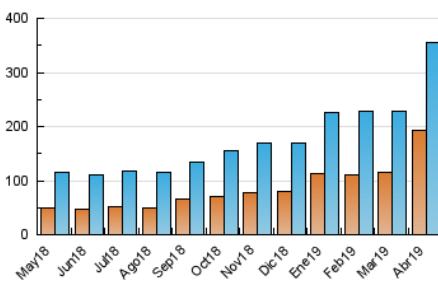

4.3 Por meses

N. únicos / Visitas (x 1000)