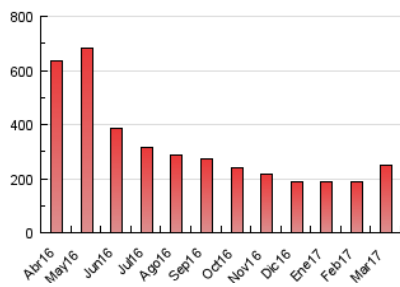

### 3. Por día del mes (Nacional e Internacional)

Día	N. únicos	Visitas	Páginas	Día	N. únicos	Visitas	Páginas	Día	N. únicos	Visitas	Páginas
1	3.220	3.596	6.250	11	2.771	3.172	5.634	21	3.761	4.244	7.826
2	3.076	3.439	5.792	12	3.160	3.638	6.724	22	3.579	4.114	8.006
3	4.635	5.194	9.598	13	7.022	7.807	13.812	23	4.199	4.728	8.808
4	2.807	3.210	5.874	14	5.988	6.918	13.449	24	3.683	4.092	7.801
5	3.000	3.448	6.004	15	3.911	4.464	8.732	25	3.000	3.396	6.172
6	3.833	4.343	7.905	16	4.199	4.789	8.849	26	2.780	3.214	5.864
7	4.110	4.732	9.721	17	3.666	4.154	8.158	27	4.017	4.589	8.505
8	3.616	4.109	8.380	18	2.517	2.936	5.143	28	3.638	4.222	7.755
9	3.304	3.745	6.944	19	3.156	3.611	6.130	29	4.879	5.674	11.850
10	3.008	3.382	6.217	20	3.526	4.017	7.864	30	4.345	5.010	10.285
								31	3.436	3.943	7.895

4. Gráficas (Nacional e Internacional)

4.1 Por día de la semana (promedio)

N. únicos / Visitas (x 100)

Páginas (x 100)

4.2 Por franja horaria (promedio)

Visitas (x 1000)

Páginas (x 1000)

4.3 Por meses

N. únicos / Visitas (x 1000)

Páginas (x 1000)