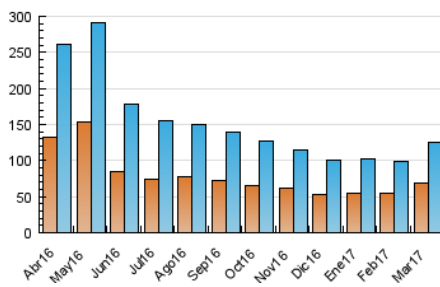

#### 3. Por día del mes (Nacional)

Día	N. únicos	Visitas	Páginas	Día	N. únicos	Visitas	Páginas	Día	N. únicos	Visitas	Páginas
1	3.007	3.367	5.851	11	2.613	3.001	5.422	21	3.571	4.046	7.508
2	2.885	3.242	5.439	12	2.999	3.472	6.524	22	3.392	3.919	7.700
3	4.401	4.946	9.213	13	6.777	7.545	13.436	23	3.988	4.505	8.427
4	2.648	3.045	5.667	14	5.778	6.682	13.121	24	3.494	3.890	7.478
5	2.802	3.240	5.762	15	3.692	4.229	8.385	25	2.847	3.235	5.859
6	3.632	4.134	7.612	16	3.998	4.568	8.526	26	2.645	3.072	5.598
7	3.919	4.528	9.432	17	3.466	3.943	7.800	27	3.800	4.350	8.163
8	3.370	3.850	8.044	18	2.359	2.768	4.929	28	3.426	3.992	7.422
9	3.068	3.496	6.640	19	2.989	3.439	5.940	29	4.661	5.432	11.492
10	2.807	3.167	5.935	20	3.310	3.787	7.532	30	4.122	4.767	9.929
								31	3.219	3.706	7.599

4. Gráficas (Nacional)

4.1 Por día de la semana (promedio)

N. únicos / Visitas (x 100)

Páginas (x 100)

4.2 Por franja horaria (promedio)

Visitas (x 1000)

Páginas (x 1000)

4.3 Por meses

N. únicos / Visitas (x 1000)

Páginas (x 1000)