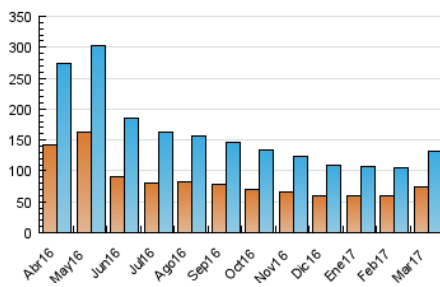

### 3. Por día del mes (Nacional e Internacional)

Día	N. únicos	Visitas	Páginas	Día	N. únicos	Visitas	Páginas	Día	N. únicos	Visitas	Páginas
1	3.220	3.596	6.250	11	2.771	3.172	5.634	21	3.761	4.244	7.826
2	3.076	3.439	5.792	12	3.160	3.638	6.724	22	3.579	4.114	8.006
3	4.635	5.194	9.598	13	7.022	7.807	13.812	23	4.199	4.728	8.808
4	2.807	3.210	5.874	14	5.988	6.918	13.449	24	3.683	4.092	7.801
5	3.000	3.448	6.004	15	3.911	4.464	8.732	25	3.000	3.396	6.172
6	3.833	4.343	7.905	16	4.199	4.789	8.849	26	2.780	3.214	5.864
7	4.110	4.732	9.721	17	3.666	4.154	8.158	27	4.017	4.589	8.505
8	3.616	4.109	8.380	18	2.517	2.936	5.143	28	3.638	4.222	7.755
9	3.304	3.745	6.944	19	3.156	3.611	6.130	29	4.879	5.674	11.850
10	3.008	3.382	6.217	20	3.526	4.017	7.864	30	4.345	5.010	10.285
								31	3.436	3.943	7.895

4. Gráficas (Nacional e Internacional)

4.1 Por día de la semana (promedio)

N. únicos / Visitas (x 100)

Páginas (x 100)

4.2 Por franja horaria (promedio)

Visitas (x 1000)

Páginas (x 1000)

4.3 Por meses

N. únicos / Visitas (x 1000)

Páginas (x 1000)