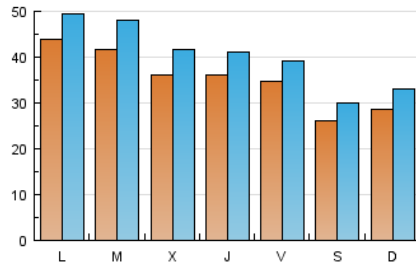

4. Gráficas (Nacional)

4.1 Por día de la semana (promedio)

N. únicos / Visitas (x 100)