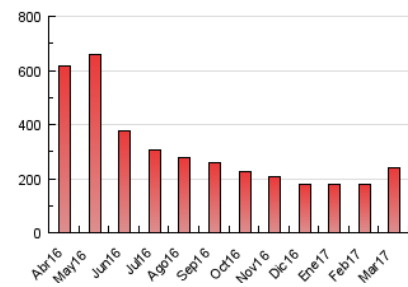

#### 3. Por día del mes (Nacional)

Día	N. únicos	Visitas	Páginas	Día	N. únicos	Visitas	Páginas	Día	N. únicos	Visitas	Páginas
1	3.007	3.367	5.851	11	2.613	3.001	5.422	21	3.571	4.046	7.508
2	2.885	3.242	5.439	12	2.999	3.472	6.524	22	3.392	3.919	7.700
3	4.401	4.946	9.213	13	6.777	7.545	13.436	23	3.988	4.505	8.427
4	2.648	3.045	5.667	14	5.778	6.682	13.121	24	3.494	3.890	7.478
5	2.802	3.240	5.762	15	3.692	4.229	8.385	25	2.847	3.235	5.859
6	3.632	4.134	7.612	16	3.998	4.568	8.526	26	2.645	3.072	5.598
7	3.919	4.528	9.432	17	3.466	3.943	7.800	27	3.800	4.350	8.163
8	3.370	3.850	8.044	18	2.359	2.768	4.929	28	3.426	3.992	7.422
9	3.068	3.496	6.640	19	2.989	3.439	5.940	29	4.661	5.432	11.492
10	2.807	3.167	5.935	20	3.310	3.787	7.532	30	4.122	4.767	9.929
								31	3.219	3.706	7.599

4. Gráficas (Nacional)

4.1 Por día de la semana (promedio)

N. únicos / Visitas (x 100)

Páginas (x 100)

4.2 Por franja horaria (promedio)

Visitas (x 1000)

Páginas (x 1000)

4.3 Por meses

N. únicos / Visitas (x 1000)

Páginas (x 1000)