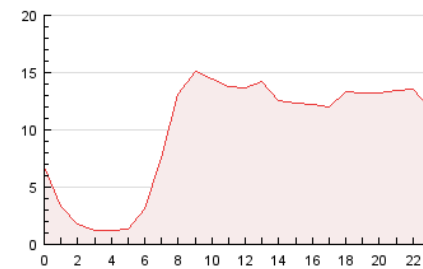

#### 3. Por día del mes (Nacional)

Día	N. únicos	Visitas	Páginas	Día	N. únicos	Visitas	Páginas	Día	N. únicos	Visitas	Páginas
1	3.007	3.367	5.851	11	2.613	3.001	5.422	21	3.571	4.046	7.508
2	2.885	3.242	5.439	12	2.999	3.472	6.524	22	3.392	3.919	7.700
3	4.401	4.946	9.213	13	6.777	7.545	13.436	23	3.988	4.505	8.427
4	2.648	3.045	5.667	14	5.778	6.682	13.121	24	3.494	3.890	7.478
5	2.802	3.240	5.762	15	3.692	4.229	8.385	25	2.847	3.235	5.859
6	3.632	4.134	7.612	16	3.998	4.568	8.526	26	2.645	3.072	5.598
7	3.919	4.528	9.432	17	3.466	3.943	7.800	27	3.800	4.350	8.163
8	3.370	3.850	8.044	18	2.359	2.768	4.929	28	3.426	3.992	7.422
9	3.068	3.496	6.640	19	2.989	3.439	5.940	29	4.661	5.432	11.492
10	2.807	3.167	5.935	20	3.310	3.787	7.532	30	4.122	4.767	9.929
								31	3.219	3.706	7.599

4. Gráficas (Nacional)

4.1 Por día de la semana (promedio)

N. únicos / Visitas (x 100)

Páginas (x 100)

4.2 Por franja horaria (promedio)

Visitas (x 1000)

Páginas (x 1000)

4.3 Por meses

N. únicos / Visitas (x 1000)

Páginas (x 1000)