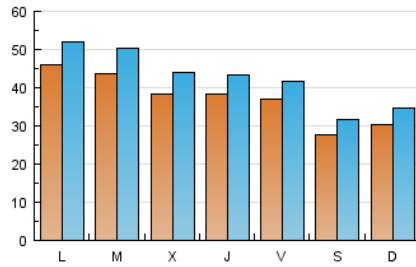

4. Gráficas (Nacional e Internacional)

4.1 Por día de la semana (promedio)

N. únicos / Visitas (x 100)