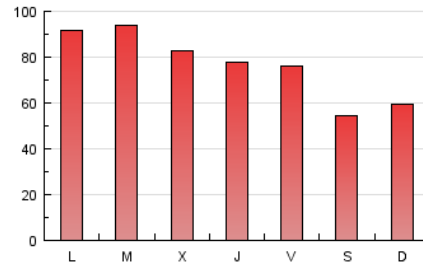

#### 3. Por día del mes (Nacional)

Día	N. únicos	Visitas	Páginas	Día	N. únicos	Visitas	Páginas	Día	N. únicos	Visitas	Páginas
1	3.007	3.367	5.851	11	2.613	3.001	5.422	21	3.571	4.046	7.508
2	2.885	3.242	5.439	12	2.999	3.472	6.524	22	3.392	3.919	7.700
3	4.401	4.946	9.213	13	6.777	7.545	13.436	23	3.988	4.505	8.427
4	2.648	3.045	5.667	14	5.778	6.682	13.121	24	3.494	3.890	7.478
5	2.802	3.240	5.762	15	3.692	4.229	8.385	25	2.847	3.235	5.859
6	3.632	4.134	7.612	16	3.998	4.568	8.526	26	2.645	3.072	5.598
7	3.919	4.528	9.432	17	3.466	3.943	7.800	27	3.800	4.350	8.163
8	3.370	3.850	8.044	18	2.359	2.768	4.929	28	3.426	3.992	7.422
9	3.068	3.496	6.640	19	2.989	3.439	5.940	29	4.661	5.432	11.492
10	2.807	3.167	5.935	20	3.310	3.787	7.532	30	4.122	4.767	9.929
								31	3.219	3.706	7.599

4. Gráficas (Nacional)

4.1 Por día de la semana (promedio)

N. únicos / Visitas (x 100)

Páginas (x 100)

4.2 Por franja horaria (promedio)

Visitas (x 1000)

Páginas (x 1000)

4.3 Por meses