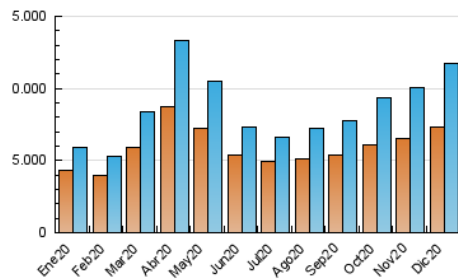

### 3. Por día del mes (Nacional e Internacional)

Día	N. únicos	Visitas	Páginas	Día	N. únicos	Visitas	Páginas	Día	N. únicos	Visitas	Páginas
1	305.316	349.381	577.477	11	289.447	334.498	562.845	21	345.130	393.373	654.453
2	284.319	329.560	539.085	12	317.742	364.560	617.030	22	350.708	402.925	684.465
3	278.081	319.708	527.722	13	344.560	393.451	651.969	23	407.632	483.569	833.175
4	292.734	336.104	559.059	14	327.288	374.894	607.540	24	383.695	457.299	784.899
5	322.806	377.163	629.914	15	309.323	352.609	572.863	25	228.241	260.885	429.775
6	333.232	384.224	641.710	16	306.458	355.180	576.585	26	175.937	195.332	289.899
7	339.414	395.792	650.403	17	301.038	341.022	554.934	27	263.299	299.223	493.714
8	381.729	449.862	755.176	18	295.886	337.633	557.365	28	372.372	421.584	698.791
9	316.230	362.443	594.259	19	331.774	389.688	663.471	29	416.555	472.087	783.446
10	334.775	383.685	633.089	20	350.004	402.878	678.644	30	464.877	526.720	888.229
								31	438.214	528.780	888.730

4. Gráficas (Nacional e Internacional)

4.1 Por día de la semana (promedio)

N. únicos / Visitas (x 100)

Páginas (x 100)

4.2 Por franja horaria (promedio)

Visitas (x 1000)

Páginas (x 1000)

4.3 Por meses

N. únicos / Visitas (x 1000)

Páginas (x 1000)