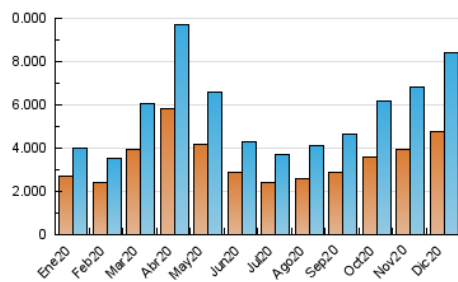

#### 3. Por día del mes (Nacional)

Día	N. únicos	Visitas	Páginas	Día	N. únicos	Visitas	Páginas	Día	N. únicos	Visitas	Páginas
1	200.611	234.316	431.480	11	190.800	224.478	395.336	21	237.392	275.234	502.947
2	184.621	217.344	377.409	12	209.203	245.666	434.450	22	251.871	292.285	534.849
3	173.324	204.006	355.319	13	216.257	254.682	456.460	23	318.538	375.394	696.849
4	194.141	227.554	407.030	14	201.911	229.516	407.030	24	287.061	362.798	666.194
5	225.379	269.824	484.411	15	201.752	235.324	406.473	25	175.445	209.442	353.224
6	233.070	280.750	490.086	16	215.329	252.853	446.145	26	104.085	119.757	190.004
7	235.191	277.488	485.525	17	203.661	235.510	406.659	27	180.882	210.397	367.889
8	281.307	340.310	590.166	18	206.260	238.188	427.131	28	249.379	292.365	519.176
9	201.752	232.142	414.058	19	251.977	296.475	531.348	29	307.056	355.293	630.341
10	229.013	264.017	459.961	20	261.551	306.022	539.224	30	333.150	392.392	703.240
								31	345.720	425.434	775.954

##### 4.1 Por día de la semana (promedio)

N. únicos / Visitas (x 100)

Páginas (x 100)

##### 4.2 Por franja horaria (promedio)

Visitas (x 1000)

Páginas (x 1000)

##### 4.3 Por meses

N. únicos / Visitas (x 1000)

Páginas (x 1000)