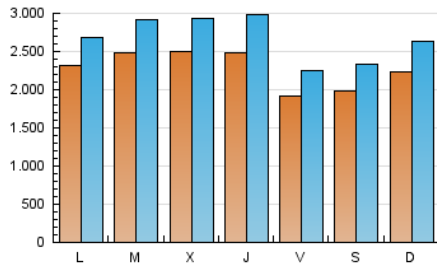

4. Gráficas (Nacional)

4.1 Por día de la semana (promedio)

N. únicos / Visitas (x 100)