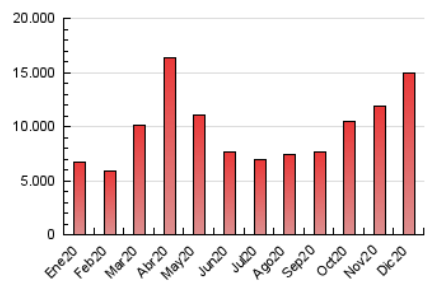

#### 3. Por día del mes (Nacional)

Día	N. únicos	Visitas	Páginas	Día	N. únicos	Visitas	Páginas	Día	N. únicos	Visitas	Páginas
1	200.611	234.316	431.480	11	190.800	224.478	395.336	21	237.392	275.234	502.947
2	184.621	217.344	377.409	12	209.203	245.666	434.450	22	251.871	292.285	534.849
3	173.324	204.006	355.319	13	216.257	254.682	456.460	23	318.538	375.394	696.849
4	194.141	227.554	407.030	14	201.911	229.516	407.030	24	287.061	362.798	666.194
5	225.379	269.824	484.411	15	201.752	235.324	406.473	25	175.445	209.442	353.224
6	233.070	280.750	490.086	16	215.329	252.853	446.145	26	104.085	119.757	190.004
7	235.191	277.488	485.525	17	203.661	235.510	406.659	27	180.882	210.397	367.889
8	281.307	340.310	590.166	18	206.260	238.188	427.131	28	249.379	292.365	519.176
9	201.752	232.142	414.058	19	251.977	296.475	531.348	29	307.056	355.293	630.341
10	229.013	264.017	459.961	20	261.551	306.022	539.224	30	333.150	392.392	703.240
								31	345.720	425.434	775.954

##### 4.1 Por día de la semana (promedio)

N. únicos / Visitas (x 100)

Páginas (x 100)

##### 4.2 Por franja horaria (promedio)

Visitas (x 1000)

Páginas (x 1000)

##### 4.3 Por meses

N. únicos / Visitas (x 1000)

Páginas (x 1000)