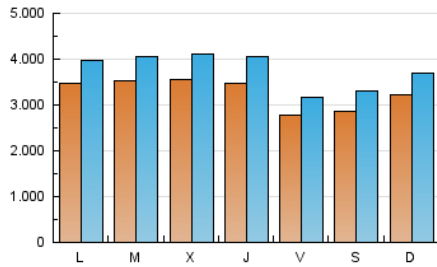

4. Gráficas (Nacional e Internacional)

4.1 Por día de la semana (promedio)

N. únicos / Visitas (x 100)