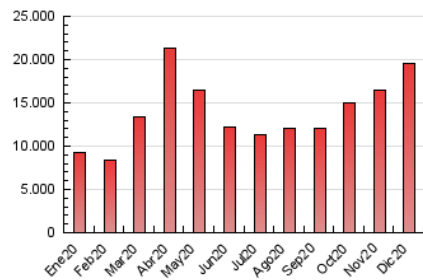

### 3. Por día del mes (Nacional e Internacional)

Día	N. únicos	Visitas	Páginas	Día	N. únicos	Visitas	Páginas	Día	N. únicos	Visitas	Páginas
1	305.316	349.381	577.477	11	289.447	334.498	562.845	21	345.130	393.373	654.453
2	284.319	329.560	539.085	12	317.742	364.560	617.030	22	350.708	402.925	684.465
3	278.081	319.708	527.722	13	344.560	393.451	651.969	23	407.632	483.569	833.175
4	292.734	336.104	559.059	14	327.288	374.894	607.540	24	383.695	457.299	784.899
5	322.806	377.163	629.914	15	309.323	352.609	572.863	25	228.241	260.885	429.775
6	333.232	384.224	641.710	16	306.458	355.180	576.585	26	175.937	195.332	289.899
7	339.414	395.792	650.403	17	301.038	341.022	554.934	27	263.299	299.223	493.714
8	381.729	449.862	755.176	18	295.886	337.633	557.365	28	372.372	421.584	698.791
9	316.230	362.443	594.259	19	331.774	389.688	663.471	29	416.555	472.087	783.446
10	334.775	383.685	633.089	20	350.004	402.878	678.644	30	464.877	526.720	888.229
								31	438.214	528.780	888.730

4. Gráficas (Nacional e Internacional)

4.1 Por día de la semana (promedio)

N. únicos / Visitas (x 100)

Páginas (x 100)

4.2 Por franja horaria (promedio)

Visitas (x 1000)

Páginas (x 1000)

4.3 Por meses

N. únicos / Visitas (x 1000)

Páginas (x 1000)