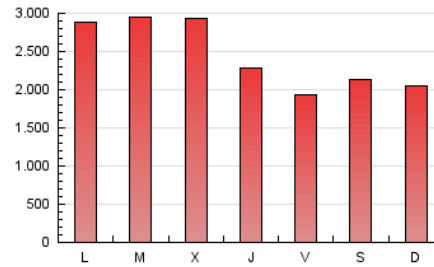

1. Cifras totales y promedios (Nacional)

MES - AÑO	NAVEGADORES UNICOS	VISITAS	PAGINAS
Septiembre - 2018	1.336.433	2.578.589	7.284.325
PROMEDIO DIARIO	74.698	85.953	242.811
PROMEDIO LUNES-VIERNES	78.723	91.020	259.510
PROMEDIO SABADO-DOMINGO	66.648	75.820	209.412
PAGINAS / VISITAS	2,82		
DURACION MEDIA VISITAS	0:01:40		
DURACION MEDIA PAGINAS	0:00:54		

2. Secciones (Nacional)

	PAGINAS	%
HOME	77.173	1.06 %
RESTO	7.207.152	98.94 %

3. Por día del mes (Nacional)

Día	N. únicos	Visitas	Páginas	Día	N. únicos	Visitas	Páginas	Día	N. únicos	Visitas	Páginas
1	60.849	70.110	188.850	11	81.928	94.944	290.280	21	69.555	78.913	211.329
2	66.408	74.631	187.563	12	82.639	95.742	312.036	22	64.583	73.570	198.778
3	82.013	94.922	285.768	13	77.862	88.577	224.074	23	69.362	78.641	210.251
4	82.942	96.999	289.468	14	67.835	76.456	185.510	24	87.025	100.702	290.996
5	81.550	95.752	260.302	15	62.344	71.138	173.638	25	86.712	102.710	352.544
6	74.150	84.443	203.246	16	67.156	76.853	187.497	26	82.830	98.363	286.230
7	66.883	75.865	178.642	17	88.504	102.888	334.190	27	80.748	94.142	260.860
8	61.510	69.758	166.794	18	79.587	92.019	249.130	28	66.744	76.901	195.248
9	66.465	74.655	176.748	19	85.273	99.728	312.413	29	75.105	86.901	340.620
10	78.513	90.004	241.994	20	71.176	80.324	225.946	30	72.695	81.938	263.380

4. Gráficas (Nacional)

4.1 Por día de la semana (promedio)

N. únicos / Visitas (x 100)

Páginas (x 100)

4.2 Por franja horaria (promedio)

Visitas (x 1000)

Páginas (x 1000)

4.3 Por meses