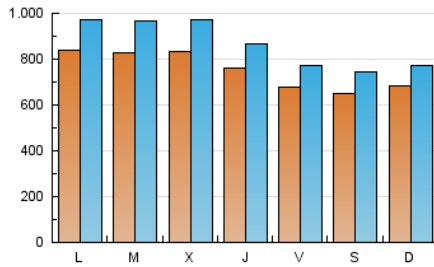

1. Cifras totales y promedios (Nacional)

MES - AÑO	NAVEGADORES UNICOS	VISITAS	PAGINAS
Septiembre - 2018	1.336.433	2.578.589	7.284.325
PROMEDIO DIARIO	74.698	85.953	242.811
PROMEDIO LUNES-VIERNES	78.723	91.020	259.510
PROMEDIO SABADO-DOMINGO	66.648	75.820	209.412
PAGINAS / VISITAS	2,82		
DURACION MEDIA VISITAS	0:01:40		
DURACION MEDIA PAGINAS	0:00:54		

2. Secciones (Nacional)

	PAGINAS	%
HOME	77.173	1.06 %
RESTO	7.207.152	98.94 %

3. Por día del mes (Nacional)

Día	N. únicos	Visitas	Páginas	Día	N. únicos	Visitas	Páginas	Día	N. únicos	Visitas	Páginas
1	60.849	70.110	188.850	11	81.928	94.944	290.280	21	69.555	78.913	211.329
2	66.408	74.631	187.563	12	82.639	95.742	312.036	22	64.583	73.570	198.778
3	82.013	94.922	285.768	13	77.862	88.577	224.074	23	69.362	78.641	210.251
4	82.942	96.999	289.468	14	67.835	76.456	185.510	24	87.025	100.702	290.996
5	81.550	95.752	260.302	15	62.344	71.138	173.638	25	86.712	102.710	352.544
6	74.150	84.443	203.246	16	67.156	76.853	187.497	26	82.830	98.363	286.230
7	66.883	75.865	178.642	17	88.504	102.888	334.190	27	80.748	94.142	260.860
8	61.510	69.758	166.794	18	79.587	92.019	249.130	28	66.744	76.901	195.248
9	66.465	74.655	176.748	19	85.273	99.728	312.413	29	75.105	86.901	340.620
10	78.513	90.004	241.994	20	71.176	80.324	225.946	30	72.695	81.938	263.380

4. Gráficas (Nacional)

4.1 Por día de la semana (promedio)

N. únicos / Visitas (x 100)

Páginas (x 100)

4.2 Por franja horaria (promedio)

Visitas (x 1000)

Páginas (x 1000)

4.3 Por meses