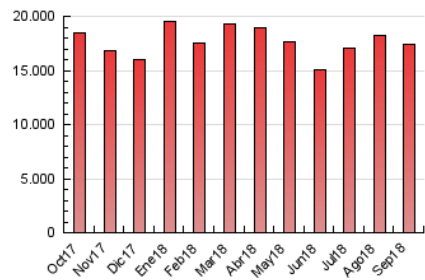

Páginas (x 1000)