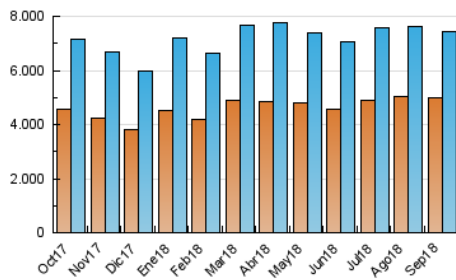

4.3 Por meses

N. únicos / Visitas (x 1000)