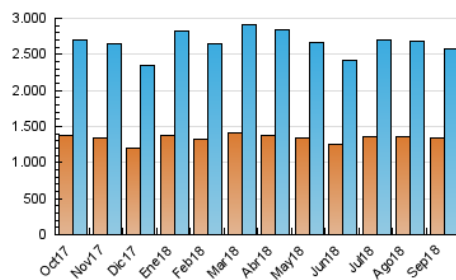

2. Secciones (Nacional)

	PAGINAS	%
HOME	77.173	1.06 %
RESTO	7.207.152	98.94 %

3. Por día del mes (Nacional)

Día	N. únicos	Visitas	Páginas	Día	N. únicos	Visitas	Páginas	Día	N. únicos	Visitas	Páginas
1	60.849	70.110	188.850	11	81.928	94.944	290.280	21	69.555	78.913	211.329
2	66.408	74.631	187.563	12	82.639	95.742	312.036	22	64.583	73.570	198.778
3	82.013	94.922	285.768	13	77.862	88.577	224.074	23	69.362	78.641	210.251
4	82.942	96.999	289.468	14	67.835	76.456	185.510	24	87.025	100.702	290.996
5	81.550	95.752	260.302	15	62.344	71.138	173.638	25	86.712	102.710	352.544
6	74.150	84.443	203.246	16	67.156	76.853	187.497	26	82.830	98.363	286.230
7	66.883	75.865	178.642	17	88.504	102.888	334.190	27	80.748	94.142	260.860
8	61.510	69.758	166.794	18	79.587	92.019	249.130	28	66.744	76.901	195.248
9	66.465	74.655	176.748	19	85.273	99.728	312.413	29	75.105	86.901	340.620
10	78.513	90.004	241.994	20	71.176	80.324	225.946	30	72.695	81.938	263.380

4. Gráficas (Nacional)

4.1 Por día de la semana (promedio)

N. únicos / Visitas (x 100)

Páginas (x 100)

4.2 Por franja horaria (promedio)

Visitas (x 1000)

Páginas (x 1000)

4.3 Por meses

N. únicos / Visitas (x 1000)

Páginas (x 1000)

5. Observaciones

Este Medio Electrónico de Comunicación ha sido medido por la herramienta Google Analytics de Google

6. Definiciones básicas (Para más información ver Normas Técnicas para el Control de los Medios Electrónicos de Comunicación)

Visita:

Una secuencia ininterrumpida de páginas servidas a un usuario válido. Si dicho usuario no realiza peticiones de páginas en un periodo de tiempo (30 min) la siguiente petición constituirá el inicio de una nueva visita.