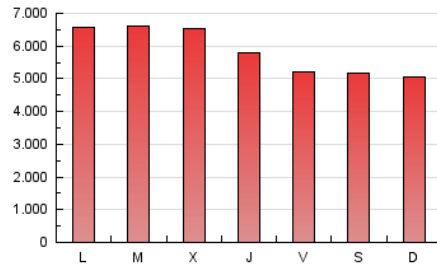

1. Cifras totales y promedios (Nacional e Internacional)

MES - AÑO	NAVEGADORES UNICOS	VISITAS	PAGINAS
Septiembre - 2018	4.999.228	7.437.345	17.399.881
PROMEDIO DIARIO	223.977	247.912	579.996
PROMEDIO LUNES-VIERNES	235.957	261.497	614.829
PROMEDIO SABADO-DOMINGO	200.016	220.740	510.329
PAGINAS / VISITAS	2,34		
DURACION MEDIA VISITAS	0:01:43		
DURACION MEDIA PAGINAS	0:01:17		

2. Secciones (Nacional e Internacional)

	PAGINAS	%
HOME	124.348	0.71 %
RESTO	17.275.533	99.29 %

3. Por día del mes (Nacional e Internacional)

Día	N. únicos	Visitas	Páginas	Día	N. únicos	Visitas	Páginas	Día	N. únicos	Visitas	Páginas
1	199.854	221.576	511.711	11	243.995	270.392	653.406	21	221.990	244.210	557.700
2	201.708	222.261	496.693	12	245.589	270.510	675.085	22	204.915	223.576	509.412
3	242.850	271.105	654.264	13	234.806	257.923	570.529	23	206.636	227.919	524.747
4	243.693	269.944	645.715	14	213.929	233.613	508.434	24	248.766	278.886	672.302
5	235.760	266.123	610.373	15	194.041	213.811	463.208	25	250.056	281.976	733.154
6	226.786	250.510	546.282	16	192.663	213.709	468.322	26	244.687	273.684	657.819
7	211.812	233.293	504.914	17	246.683	274.954	694.199	27	238.685	264.102	618.361
8	192.081	213.942	465.610	18	242.091	267.546	613.747	28	215.175	234.807	519.286
9	199.927	219.138	478.630	19	242.985	270.259	667.398	29	206.767	230.020	633.623
10	239.732	263.066	607.088	20	229.073	253.042	586.532	30	201.565	221.448	551.337

4. Gráficas (Nacional e Internacional)

4.1 Por día de la semana (promedio)

N. únicos / Visitas (x 100)

Páginas (x 100)

4.2 Por franja horaria (promedio)

Visitas (x 1000)

Páginas (x 1000)

4.3 Por meses