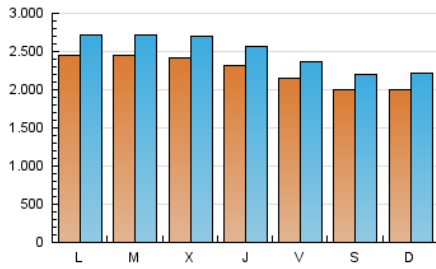

1. Cifras totales y promedios (Nacional e Internacional)

MES - AÑO	NAVEGADORES UNICOS	VISITAS	PAGINAS
Septiembre - 2018	4.999.228	7.437.345	17.399.881
PROMEDIO DIARIO	223.977	247.912	579.996
PROMEDIO LUNES-VIERNES	235.957	261.497	614.829
PROMEDIO SABADO-DOMINGO	200.016	220.740	510.329
PAGINAS / VISITAS	2,34		
DURACION MEDIA VISITAS	0:01:43		
DURACION MEDIA PAGINAS	0:01:17		

2. Secciones (Nacional e Internacional)

	PAGINAS	%
HOME	124.348	0.71 %
RESTO	17.275.533	99.29 %

3. Por día del mes (Nacional e Internacional)

Día	N. únicos	Visitas	Páginas	Día	N. únicos	Visitas	Páginas	Día	N. únicos	Visitas	Páginas
1	199.854	221.576	511.711	11	243.995	270.392	653.406	21	221.990	244.210	557.700
2	201.708	222.261	496.693	12	245.589	270.510	675.085	22	204.915	223.576	509.412
3	242.850	271.105	654.264	13	234.806	257.923	570.529	23	206.636	227.919	524.747
4	243.693	269.944	645.715	14	213.929	233.613	508.434	24	248.766	278.886	672.302
5	235.760	266.123	610.373	15	194.041	213.811	463.208	25	250.056	281.976	733.154
6	226.786	250.510	546.282	16	192.663	213.709	468.322	26	244.687	273.684	657.819
7	211.812	233.293	504.914	17	246.683	274.954	694.199	27	238.685	264.102	618.361
8	192.081	213.942	465.610	18	242.091	267.546	613.747	28	215.175	234.807	519.286
9	199.927	219.138	478.630	19	242.985	270.259	667.398	29	206.767	230.020	633.623
10	239.732	263.066	607.088	20	229.073	253.042	586.532	30	201.565	221.448	551.337

4. Gráficas (Nacional e Internacional)

4.1 Por día de la semana (promedio)

N. únicos / Visitas (x 100)

Páginas (x 100)

4.2 Por franja horaria (promedio)

Visitas (x 1000)

Páginas (x 1000)

4.3 Por meses