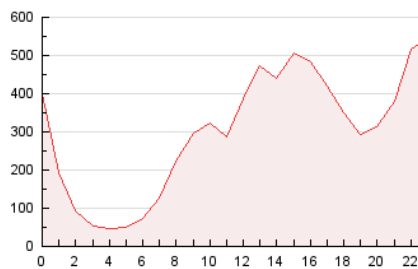

2. Secciones (Nacional)

	PAGINAS	%
HOME	77.173	1.06 %
RESTO	7.207.152	98.94 %

3. Por día del mes (Nacional)

Día	N. únicos	Visitas	Páginas	Día	N. únicos	Visitas	Páginas	Día	N. únicos	Visitas	Páginas
1	60.849	70.110	188.850	11	81.928	94.944	290.280	21	69.555	78.913	211.329
2	66.408	74.631	187.563	12	82.639	95.742	312.036	22	64.583	73.570	198.778
3	82.013	94.922	285.768	13	77.862	88.577	224.074	23	69.362	78.641	210.251
4	82.942	96.999	289.468	14	67.835	76.456	185.510	24	87.025	100.702	290.996
5	81.550	95.752	260.302	15	62.344	71.138	173.638	25	86.712	102.710	352.544
6	74.150	84.443	203.246	16	67.156	76.853	187.497	26	82.830	98.363	286.230
7	66.883	75.865	178.642	17	88.504	102.888	334.190	27	80.748	94.142	260.860
8	61.510	69.758	166.794	18	79.587	92.019	249.130	28	66.744	76.901	195.248
9	66.465	74.655	176.748	19	85.273	99.728	312.413	29	75.105	86.901	340.620
10	78.513	90.004	241.994	20	71.176	80.324	225.946	30	72.695	81.938	263.380

4. Gráficas (Nacional)

4.1 Por día de la semana (promedio)

N. únicos / Visitas (x 100)

Páginas (x 100)

4.2 Por franja horaria (promedio)

Visitas (x 1000)

Páginas (x 1000)

4.3 Por meses