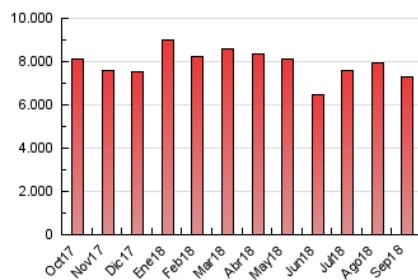

Páginas (x 1000)