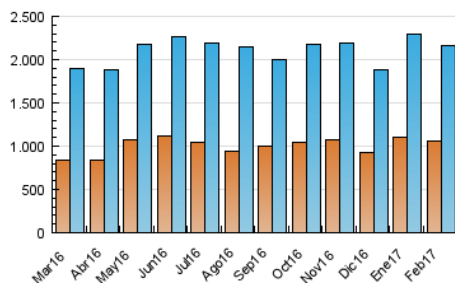

#### 3. Por día del mes (Nacional)

Día	N. únicos	Visitas	Páginas	Día	N. únicos	Visitas	Páginas	Día	N. únicos	Visitas	Páginas
1	76.870	98.602	363.452	11	58.590	69.951	340.708	21	74.298	91.428	336.263
2	63.081	77.746	239.103	12	58.167	69.384	255.642	22	74.913	93.924	286.529
3	52.117	61.845	183.803	13	80.550	99.616	340.015	23	59.859	72.675	205.341
4	49.689	60.536	172.240	14	70.496	84.898	378.425	24	48.834	57.742	155.211
5	48.468	57.639	171.767	15	74.546	92.153	314.820	25	50.225	60.834	202.658
6	69.168	86.054	293.716	16	58.117	70.338	211.553	26	47.236	56.471	186.957
7	79.599	100.580	373.208	17	53.417	64.396	194.646	27	66.305	82.211	285.930
8	78.534	98.843	398.541	18	54.758	66.618	192.942	28	69.751	86.453	369.504
9	57.798	69.806	245.772	19	53.041	63.392	186.676				
10	54.883	65.206	220.787	20	77.329	96.579	281.818				

4. Gráficas (Nacional)

4.1 Por día de la semana (promedio)

N. únicos / Visitas (x 100)

Páginas (x 100)

4.2 Por franja horaria (promedio)

Visitas (x 1000)

Páginas (x 1000)

4.3 Por meses

N. únicos / Visitas (x 1000)

Páginas (x 1000)