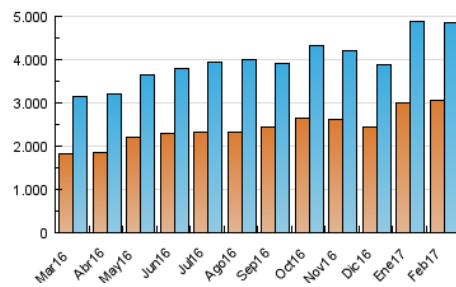

### 3. Por día del mes (Nacional e Internacional)

Día	N. únicos	Visitas	Páginas	Día	N. únicos	Visitas	Páginas	Día	N. únicos	Visitas	Páginas
1	154.131	186.882	595.241	11	145.751	169.552	615.298	21	171.764	202.964	624.277
2	139.959	165.523	469.990	12	143.760	167.362	526.443	22	166.274	198.385	559.818
3	126.615	146.847	408.937	13	177.138	210.629	634.652	23	146.517	171.524	469.105
4	119.853	140.759	386.401	14	156.910	183.310	631.326	24	130.396	150.807	398.614
5	116.937	135.763	382.276	15	163.775	193.995	576.288	25	125.489	146.888	432.987
6	147.509	175.293	532.778	16	152.320	178.125	493.922	26	120.425	140.548	420.400
7	161.684	194.541	622.075	17	145.113	169.316	468.112	27	148.400	175.938	537.378
8	166.098	198.866	664.980	18	139.936	163.977	447.124	28	152.182	180.581	623.029
9	150.252	175.593	528.666	19	137.287	159.514	446.276				
10	146.086	169.114	506.445	20	175.125	208.358	577.090				

4. Gráficas (Nacional e Internacional)

4.1 Por día de la semana (promedio)

N. únicos / Visitas (x 100)

Páginas (x 100)

4.2 Por franja horaria (promedio)

Visitas (x 1000)

Páginas (x 1000)

4.3 Por meses

N. únicos / Visitas (x 1000)

Páginas (x 1000)