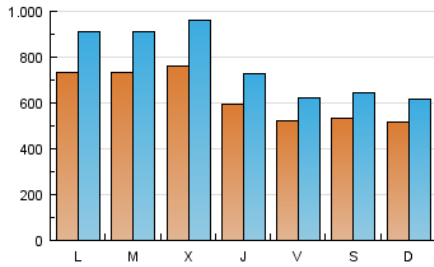

4. Gráficas (Nacional)

4.1 Por día de la semana (promedio)

N. únicos / Visitas (x 100)