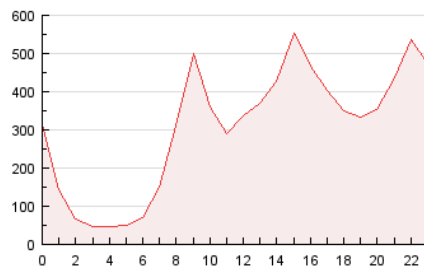

#### 3. Por día del mes (Nacional)

Día	N. únicos	Visitas	Páginas	Día	N. únicos	Visitas	Páginas	Día	N. únicos	Visitas	Páginas
1	76.870	98.602	363.452	11	58.590	69.951	340.708	21	74.298	91.428	336.263
2	63.081	77.746	239.103	12	58.167	69.384	255.642	22	74.913	93.924	286.529
3	52.117	61.845	183.803	13	80.550	99.616	340.015	23	59.859	72.675	205.341
4	49.689	60.536	172.240	14	70.496	84.898	378.425	24	48.834	57.742	155.211
5	48.468	57.639	171.767	15	74.546	92.153	314.820	25	50.225	60.834	202.658
6	69.168	86.054	293.716	16	58.117	70.338	211.553	26	47.236	56.471	186.957
7	79.599	100.580	373.208	17	53.417	64.396	194.646	27	66.305	82.211	285.930
8	78.534	98.843	398.541	18	54.758	66.618	192.942	28	69.751	86.453	369.504
9	57.798	69.806	245.772	19	53.041	63.392	186.676				
10	54.883	65.206	220.787	20	77.329	96.579	281.818				

4. Gráficas (Nacional)

4.1 Por día de la semana (promedio)

N. únicos / Visitas (x 100)

Páginas (x 100)

4.2 Por franja horaria (promedio)

Visitas (x 1000)

Páginas (x 1000)

4.3 Por meses