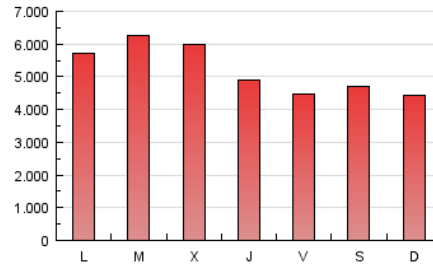

### 1. Cifras totales y promedios (Nacional e Internacional)

MES - AÑO	NAVEGADORES UNICOS	VISITAS	PAGINAS
Febrero - 2017	3.049.160	4.860.954	14.579.928
<b>PROMEDIO DIARIO</b>	<b>147.417</b>	<b>173.606</b>	<b>520.712</b>
<b>PROMEDIO LUNES-VIERNES</b>	153.912	181.830	546.136
<b>PROMEDIO SABADO-DOMINGO</b>	131.180	153.045	457.151
<b>PAGINAS / VISITAS</b>	3,00		
<b>DURACION MEDIA VISITAS</b>	0:01:56		
<b>DURACION MEDIA PAGINAS</b>	0:00:58		

### 3. Por día del mes (Nacional e Internacional)

Día	N. únicos	Visitas	Páginas	Día	N. únicos	Visitas	Páginas	Día	N. únicos	Visitas	Páginas
1	154.131	186.882	595.241	11	145.751	169.552	615.298	21	171.764	202.964	624.277
2	139.959	165.523	469.990	12	143.760	167.362	526.443	22	166.274	198.385	559.818
3	126.615	146.847	408.937	13	177.138	210.629	634.652	23	146.517	171.524	469.105
4	119.853	140.759	386.401	14	156.910	183.310	631.326	24	130.396	150.807	398.614
5	116.937	135.763	382.276	15	163.775	193.995	576.288	25	125.489	146.888	432.987
6	147.509	175.293	532.778	16	152.320	178.125	493.922	26	120.425	140.548	420.400
7	161.684	194.541	622.075	17	145.113	169.316	468.112	27	148.400	175.938	537.378
8	166.098	198.866	664.980	18	139.936	163.977	447.124	28	152.182	180.581	623.029
9	150.252	175.593	528.666	19	137.287	159.514	446.276				
10	146.086	169.114	506.445	20	175.125	208.358	577.090				

4. Gráficas (Nacional e Internacional)

4.1 Por día de la semana (promedio)

N. únicos / Visitas (x 100)

Páginas (x 100)

4.2 Por franja horaria (promedio)

Visitas (x 1000)

Páginas (x 1000)

4.3 Por meses