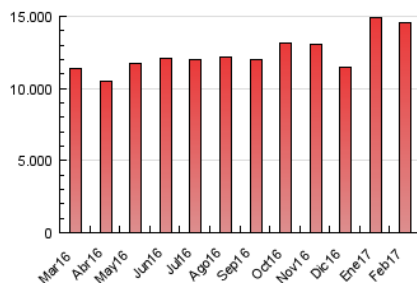

### 3. Por día del mes (Nacional e Internacional)

Día	N. únicos	Visitas	Páginas	Día	N. únicos	Visitas	Páginas	Día	N. únicos	Visitas	Páginas
1	154.131	186.882	595.241	11	145.751	169.552	615.298	21	171.764	202.964	624.277
2	139.959	165.523	469.990	12	143.760	167.362	526.443	22	166.274	198.385	559.818
3	126.615	146.847	408.937	13	177.138	210.629	634.652	23	146.517	171.524	469.105
4	119.853	140.759	386.401	14	156.910	183.310	631.326	24	130.396	150.807	398.614
5	116.937	135.763	382.276	15	163.775	193.995	576.288	25	125.489	146.888	432.987
6	147.509	175.293	532.778	16	152.320	178.125	493.922	26	120.425	140.548	420.400
7	161.684	194.541	622.075	17	145.113	169.316	468.112	27	148.400	175.938	537.378
8	166.098	198.866	664.980	18	139.936	163.977	447.124	28	152.182	180.581	623.029
9	150.252	175.593	528.666	19	137.287	159.514	446.276				
10	146.086	169.114	506.445	20	175.125	208.358	577.090				

4. Gráficas (Nacional e Internacional)

4.1 Por día de la semana (promedio)

N. únicos / Visitas (x 100)

Páginas (x 100)

4.2 Por franja horaria (promedio)

Visitas (x 1000)

Páginas (x 1000)

4.3 Por meses

N. únicos / Visitas (x 1000)

Páginas (x 1000)