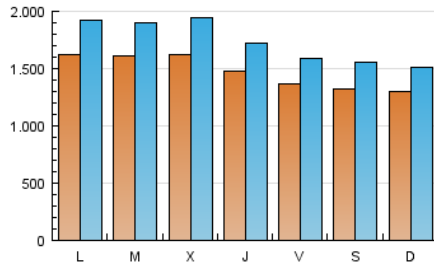

4. Gráficas (Nacional e Internacional)

4.1 Por día de la semana (promedio)

N. únicos / Visitas (x 100)