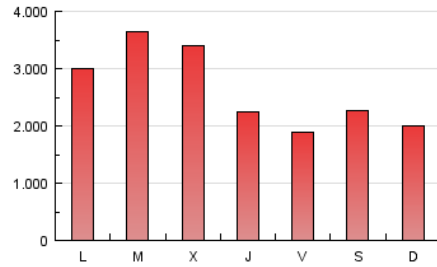

#### 2. Secciones (Nacional)

	PAGINAS	%
<b>HOME</b>	29.781	0.40 %
<b>RESTO</b>	7.358.246	99.60 %

#### 3. Por día del mes (Nacional)

Día	N. únicos	Visitas	Páginas	Día	N. únicos	Visitas	Páginas	Día	N. únicos	Visitas	Páginas
1	76.870	98.602	363.452	11	58.590	69.951	340.708	21	74.298	91.428	336.263
2	63.081	77.746	239.103	12	58.167	69.384	255.642	22	74.913	93.924	286.529
3	52.117	61.845	183.803	13	80.550	99.616	340.015	23	59.859	72.675	205.341
4	49.689	60.536	172.240	14	70.496	84.898	378.425	24	48.834	57.742	155.211
5	48.468	57.639	171.767	15	74.546	92.153	314.820	25	50.225	60.834	202.658
6	69.168	86.054	293.716	16	58.117	70.338	211.553	26	47.236	56.471	186.957
7	79.599	100.580	373.208	17	53.417	64.396	194.646	27	66.305	82.211	285.930
8	78.534	98.843	398.541	18	54.758	66.618	192.942	28	69.751	86.453	369.504
9	57.798	69.806	245.772	19	53.041	63.392	186.676				
10	54.883	65.206	220.787	20	77.329	96.579	281.818				

4. Gráficas (Nacional)

4.1 Por día de la semana (promedio)

N. únicos / Visitas (x 100)

Páginas (x 100)

4.2 Por franja horaria (promedio)

Visitas (x 1000)

Páginas (x 1000)

4.3 Por meses