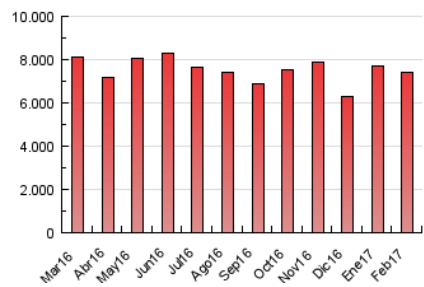

#### 3. Por día del mes (Nacional)

Día	N. únicos	Visitas	Páginas	Día	N. únicos	Visitas	Páginas	Día	N. únicos	Visitas	Páginas
1	76.870	98.602	363.452	11	58.590	69.951	340.708	21	74.298	91.428	336.263
2	63.081	77.746	239.103	12	58.167	69.384	255.642	22	74.913	93.924	286.529
3	52.117	61.845	183.803	13	80.550	99.616	340.015	23	59.859	72.675	205.341
4	49.689	60.536	172.240	14	70.496	84.898	378.425	24	48.834	57.742	155.211
5	48.468	57.639	171.767	15	74.546	92.153	314.820	25	50.225	60.834	202.658
6	69.168	86.054	293.716	16	58.117	70.338	211.553	26	47.236	56.471	186.957
7	79.599	100.580	373.208	17	53.417	64.396	194.646	27	66.305	82.211	285.930
8	78.534	98.843	398.541	18	54.758	66.618	192.942	28	69.751	86.453	369.504
9	57.798	69.806	245.772	19	53.041	63.392	186.676				
10	54.883	65.206	220.787	20	77.329	96.579	281.818				

4. Gráficas (Nacional)

4.1 Por día de la semana (promedio)

N. únicos / Visitas (x 100)

Páginas (x 100)

4.2 Por franja horaria (promedio)

Visitas (x 1000)

Páginas (x 1000)

4.3 Por meses

N. únicos / Visitas (x 1000)

Páginas (x 1000)