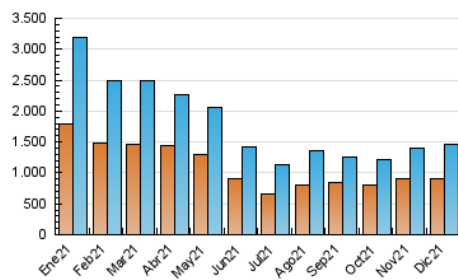

4.3 Por meses

N. únicos / Visitas (x 1000)