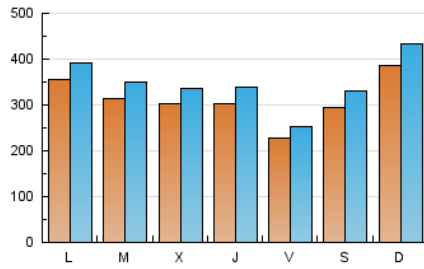

1. Cifras totales y promedios (Nacional)

MES - AÑO	NAVEGADORES UNICOS	VISITAS	PAGINAS
Diciembre - 2021	606.395	1.066.375	1.939.947
PROMEDIO DIARIO	30.907	34.399	62.579
PROMEDIO LUNES-VIERNES	29.809	33.059	59.437
PROMEDIO SABADO-DOMINGO	34.064	38.252	71.611
PAGINAS / VISITAS	1,82		
DURACION MEDIA VISITAS	0:01:42		
DURACION MEDIA PAGINAS	0:01:59		

2. Secciones (Nacional)

	PAGINAS	%
HOME	47.194	2.43 %
RESTO	1.892.753	97.57 %

3. Por día del mes (Nacional)

Día	N. únicos	Visitas	Páginas	Día	N. únicos	Visitas	Páginas	Día	N. únicos	Visitas	Páginas
1	29.842	32.871	55.499	11	29.428	32.421	56.250	21	26.203	29.531	48.318
2	31.998	35.801	59.193	12	35.892	40.162	70.395	22	30.959	34.408	53.070
3	25.997	29.144	48.688	13	35.622	39.186	70.011	23	39.859	44.046	64.223
4	30.285	34.206	62.136	14	25.443	28.170	55.151	24	20.541	22.526	34.781
5	38.820	44.154	86.632	15	20.637	22.955	44.521	25	28.347	32.277	56.890
6	44.031	48.546	89.736	16	18.405	20.794	40.320	26	39.817	44.943	100.515
7	39.648	43.419	84.772	17	19.688	21.987	40.488	27	36.450	40.375	88.738
8	41.872	46.873	75.637	18	29.733	33.612	62.292	28	34.525	38.519	84.858
9	32.438	35.345	61.871	19	40.186	44.244	77.781	29	28.350	31.329	67.167
10	25.224	27.289	47.981	20	25.621	28.155	48.890	30	29.258	33.175	60.151
								31	22.995	25.912	42.992

4. Gráficas (Nacional)

4.1 Por día de la semana (promedio)

N. únicos / Visitas (x 100)

Páginas (x 100)

4.2 Por franja horaria (promedio)

Visitas (x 1000)

Páginas (x 1000)

4.3 Por meses