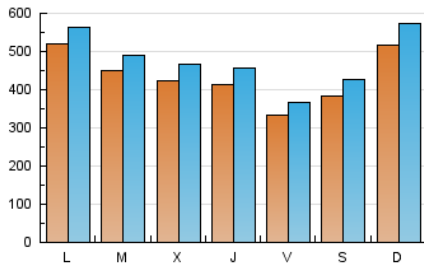

1. Cifras totales y promedios (Nacional e Internacional)

MES - AÑO	NAVEGADORES UNICOS	VISITAS	PAGINAS
Diciembre - 2021	899.489	1.466.510	2.614.285
PROMEDIO DIARIO	42.978	47.307	84.332
PROMEDIO LUNES-VIERNES	42.312	46.374	81.750
PROMEDIO SABADO-DOMINGO	44.893	49.990	91.755
PAGINAS / VISITAS	1,78		
DURACION MEDIA VISITAS	0:01:39		
DURACION MEDIA PAGINAS	0:02:05		

2. Secciones (Nacional e Internacional)

	PAGINAS	%
HOME	58.633	2.24 %
RESTO	2.555.652	97.76 %

3. Por día del mes (Nacional e Internacional)

Día	N. únicos	Visitas	Páginas	Día	N. únicos	Visitas	Páginas	Día	N. únicos	Visitas	Páginas
1	45.884	49.920	79.784	11	38.069	41.730	72.232	21	34.809	38.640	62.533
2	45.472	50.513	83.517	12	47.912	53.024	92.154	22	39.210	43.285	66.571
3	38.513	42.922	72.091	13	59.675	64.002	106.218	23	49.903	55.041	80.490
4	41.268	45.774	83.355	14	41.666	45.037	82.899	24	28.713	31.363	47.988
5	55.741	62.273	121.529	15	32.770	35.586	66.810	25	36.052	41.037	70.129
6	64.280	69.955	128.298	16	26.299	29.265	56.093	26	50.784	57.073	120.067
7	54.692	59.181	113.417	17	27.517	30.656	54.728	27	47.749	52.552	111.430
8	54.027	59.727	97.609	18	37.560	42.433	77.047	28	48.173	52.711	114.703
9	43.979	47.735	83.270	19	51.754	56.574	97.526	29	39.834	44.008	92.900
10	34.619	37.114	64.753	20	36.084	39.332	65.721	30	41.427	46.239	81.838
								31	37.886	41.808	66.585

4. Gráficas (Nacional e Internacional)

4.1 Por día de la semana (promedio)

N. únicos / Visitas (x 100)

Páginas (x 100)

4.2 Por franja horaria (promedio)

Visitas_ (x 1000)

Páginas (x 1000)

4.3 Por meses