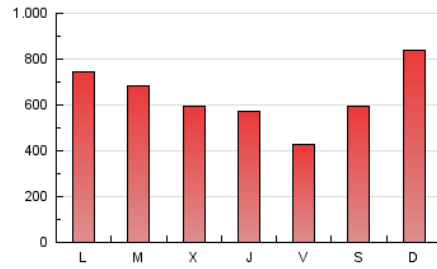

1. Cifras totales y promedios (Nacional)

MES - AÑO	NAVEGADORES UNICOS	VISITAS	PAGINAS
Diciembre - 2021	606.395	1.066.375	1.939.947
PROMEDIO DIARIO	30.907	34.399	62.579
PROMEDIO LUNES-VIERNES	29.809	33.059	59.437
PROMEDIO SABADO-DOMINGO	34.064	38.252	71.611
PAGINAS / VISITAS	1,82		
DURACION MEDIA VISITAS	0:01:42		
DURACION MEDIA PAGINAS	0:01:59		

2. Secciones (Nacional)

	PAGINAS	%
HOME	47.194	2.43 %
RESTO	1.892.753	97.57 %

3. Por día del mes (Nacional)

Día	N. únicos	Visitas	Páginas	Día	N. únicos	Visitas	Páginas	Día	N. únicos	Visitas	Páginas
1	29.842	32.871	55.499	11	29.428	32.421	56.250	21	26.203	29.531	48.318
2	31.998	35.801	59.193	12	35.892	40.162	70.395	22	30.959	34.408	53.070
3	25.997	29.144	48.688	13	35.622	39.186	70.011	23	39.859	44.046	64.223
4	30.285	34.206	62.136	14	25.443	28.170	55.151	24	20.541	22.526	34.781
5	38.820	44.154	86.632	15	20.637	22.955	44.521	25	28.347	32.277	56.890
6	44.031	48.546	89.736	16	18.405	20.794	40.320	26	39.817	44.943	100.515
7	39.648	43.419	84.772	17	19.688	21.987	40.488	27	36.450	40.375	88.738
8	41.872	46.873	75.637	18	29.733	33.612	62.292	28	34.525	38.519	84.858
9	32.438	35.345	61.871	19	40.186	44.244	77.781	29	28.350	31.329	67.167
10	25.224	27.289	47.981	20	25.621	28.155	48.890	30	29.258	33.175	60.151
								31	22.995	25.912	42.992

4. Gráficas (Nacional)

4.1 Por día de la semana (promedio)

N. únicos / Visitas (x 100)

Páginas (x 100)

4.2 Por franja horaria (promedio)

Visitas (x 1000)

Páginas (x 1000)

4.3 Por meses