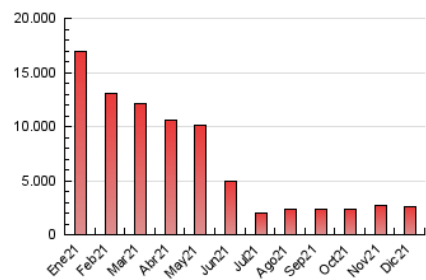

Páginas (x 1000)