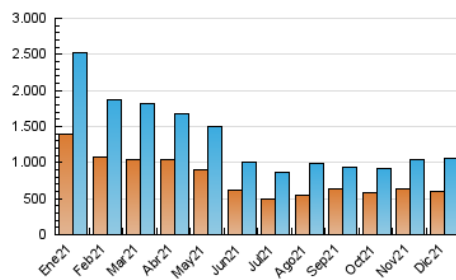

4.3 Por meses

N. únicos / Visitas (x 1000)