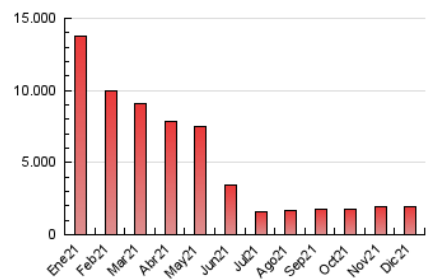

Páginas (x 1000)