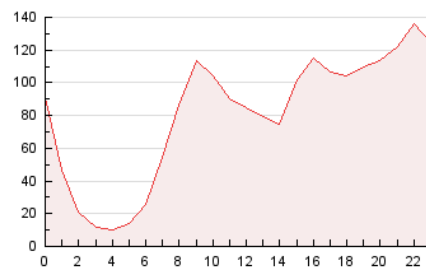

2. Secciones (Nacional)

	PAGINAS	%
HOME	47.194	2.43 %
RESTO	1.892.753	97.57 %

3. Por día del mes (Nacional)

Día	N. únicos	Visitas	Páginas	Día	N. únicos	Visitas	Páginas	Día	N. únicos	Visitas	Páginas
1	29.842	32.871	55.499	11	29.428	32.421	56.250	21	26.203	29.531	48.318
2	31.998	35.801	59.193	12	35.892	40.162	70.395	22	30.959	34.408	53.070
3	25.997	29.144	48.688	13	35.622	39.186	70.011	23	39.859	44.046	64.223
4	30.285	34.206	62.136	14	25.443	28.170	55.151	24	20.541	22.526	34.781
5	38.820	44.154	86.632	15	20.637	22.955	44.521	25	28.347	32.277	56.890
6	44.031	48.546	89.736	16	18.405	20.794	40.320	26	39.817	44.943	100.515
7	39.648	43.419	84.772	17	19.688	21.987	40.488	27	36.450	40.375	88.738
8	41.872	46.873	75.637	18	29.733	33.612	62.292	28	34.525	38.519	84.858
9	32.438	35.345	61.871	19	40.186	44.244	77.781	29	28.350	31.329	67.167
10	25.224	27.289	47.981	20	25.621	28.155	48.890	30	29.258	33.175	60.151
								31	22.995	25.912	42.992

4. Gráficas (Nacional)

4.1 Por día de la semana (promedio)

N. únicos / Visitas (x 100)

Páginas (x 100)

4.2 Por franja horaria (promedio)

Visitas (x 1000)

Páginas (x 1000)

4.3 Por meses