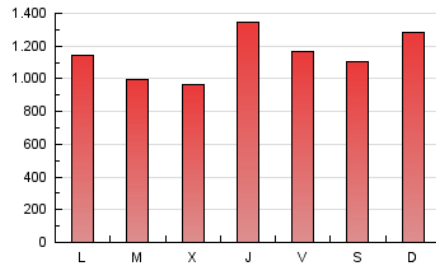

1. Cifras totales y promedios (Nacional)

MES - AÑO	NAVEGADORES UNICOS	VISITAS	PAGINAS
Octubre - 2023	1.045.875	1.603.939	3.547.227
PROMEDIO DIARIO	47.661	51.740	114.427
PROMEDIO LUNES-VIERNES	45.485	49.093	112.002
PROMEDIO SABADO-DOMINGO	52.982	58.210	120.353
PAGINAS / VISITAS	2,21		
DURACION MEDIA VISITAS	0:01:35		
TIEMPO INTERACCIÓN MEDIO	0:01:16		

2. Secciones (Nacional)

	PAGINAS	%
HOME	44.432	1.25 %
RESTO	3.502.795	98.75 %

3. Por día del mes (Nacional)

Día	N. únicos	Visitas	Páginas	Día	N. únicos	Visitas	Páginas	Día	N. únicos	Visitas	Páginas
1	39.071	42.888	88.164	11	55.418	59.202	121.895	21	43.760	48.008	94.651
2	33.253	36.080	83.189	12	38.414	41.256	90.386	22	67.178	73.395	124.645
3	34.005	37.255	89.518	13	35.981	39.494	91.954	23	52.846	56.364	104.642
4	36.169	39.394	89.778	14	41.928	45.861	99.252	24	35.136	37.614	76.755
5	39.302	42.483	120.781	15	51.101	56.493	113.999	25	33.814	35.941	80.468
6	39.586	42.969	132.555	16	39.082	42.703	88.920	26	87.576	95.025	157.710
7	40.829	43.841	126.493	17	39.799	43.557	91.321	27	71.933	77.182	135.107
8	49.091	52.559	164.609	18	35.451	38.633	94.058	28	65.038	72.342	121.932
9	50.110	54.324	169.746	19	50.822	54.982	169.203	29	78.841	88.507	149.435
10	59.644	63.314	138.347	20	38.471	41.020	108.257	30	51.855	56.510	126.147
								31	41.997	44.743	103.310

4. Gráficas (Nacional)

4.1 Por día de la semana (promedio)

N. únicos / Visitas (x 100)

Páginas (x 100)

4.2 Por franja horaria (promedio)

Visitas_ (x 1000)

Páginas (x 1000)

4.3 Por meses