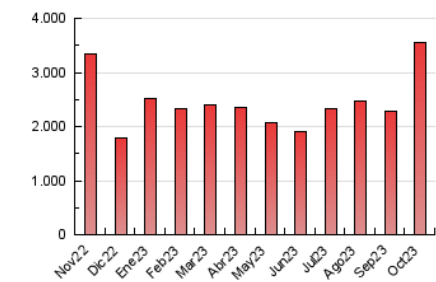

Páginas (x 1000)