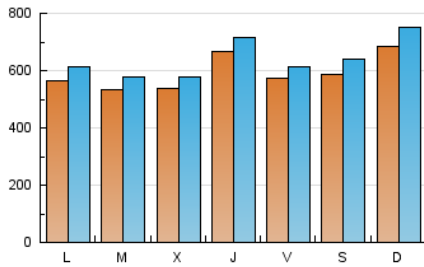

1. Cifras totales y promedios (Nacional e Internacional)

MES - AÑO	NAVEGADORES UNICOS	VISITAS	PAGINAS
Octubre - 2023	1.317.976	1.989.725	4.254.969
PROMEDIO DIARIO	59.265	64.185	137.257
PROMEDIO LUNES-VIERNES	57.277	61.714	135.089
PROMEDIO SABADO-DOMINGO	64.124	70.223	142.557
PAGINAS / VISITAS	2,14		
DURACION MEDIA VISITAS	0:01:34		
TIEMPO INTERACCIÓN MEDIO	0:01:22		

2. Secciones (Nacional e Internacional)

	PAGINAS	%
HOME	56.255	1.32 %
RESTO	4.198.714	98.68 %

3. Por día del mes (Nacional e Internacional)

Día	N. únicos	Visitas	Páginas	Día	N. únicos	Visitas	Páginas	Día	N. únicos	Visitas	Páginas
1	46.337	50.931	103.749	11	81.647	86.474	160.191	21	55.590	60.618	117.058
2	41.417	44.743	100.922	12	57.338	61.728	119.398	22	81.626	88.700	151.300
3	41.895	45.872	107.126	13	48.878	52.760	113.691	23	65.823	70.140	129.233
4	43.947	48.014	108.178	14	53.545	57.907	120.826	24	44.990	48.504	97.199
5	47.639	51.166	140.315	15	64.131	70.517	136.876	25	42.168	44.941	98.304
6	47.208	50.976	151.947	16	51.411	56.116	111.163	26	98.523	106.665	179.228
7	46.996	50.883	142.897	17	51.704	56.315	113.146	27	85.201	90.926	158.753
8	56.305	60.511	183.999	18	46.648	50.936	117.977	28	78.625	87.180	148.216
9	59.286	64.330	192.108	19	62.313	67.209	194.663	29	93.961	104.763	178.091
10	76.567	81.631	168.509	20	48.078	51.507	129.316	30	65.030	70.746	153.485
								31	52.383	56.016	127.105

4. Gráficas (Nacional e Internacional)

4.1 Por día de la semana (promedio)

N. únicos / Visitas (x 100)

Páginas (x 100)

4.2 Por franja horaria (promedio)

Visitas_ (x 1000)

Páginas (x 1000)

4.3 Por meses