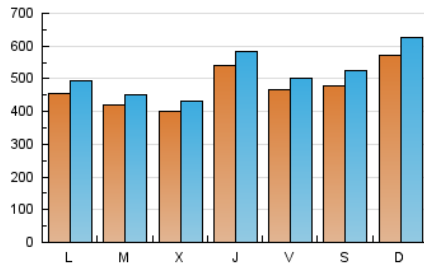

1. Cifras totales y promedios (Nacional)

MES - AÑO	NAVEGADORES UNICOS	VISITAS	PAGINAS
Octubre - 2023	1.045.875	1.603.939	3.547.227
PROMEDIO DIARIO	47.661	51.740	114.427
PROMEDIO LUNES-VIERNES	45.485	49.093	112.002
PROMEDIO SABADO-DOMINGO	52.982	58.210	120.353
PAGINAS / VISITAS	2,21		
DURACION MEDIA VISITAS	0:01:35		
TIEMPO INTERACCIÓN MEDIO	0:01:16		

2. Secciones (Nacional)

	PAGINAS	%
HOME	44.432	1.25 %
RESTO	3.502.795	98.75 %

3. Por día del mes (Nacional)

Día	N. únicos	Visitas	Páginas	Día	N. únicos	Visitas	Páginas	Día	N. únicos	Visitas	Páginas
1	39.071	42.888	88.164	11	55.418	59.202	121.895	21	43.760	48.008	94.651
2	33.253	36.080	83.189	12	38.414	41.256	90.386	22	67.178	73.395	124.645
3	34.005	37.255	89.518	13	35.981	39.494	91.954	23	52.846	56.364	104.642
4	36.169	39.394	89.778	14	41.928	45.861	99.252	24	35.136	37.614	76.755
5	39.302	42.483	120.781	15	51.101	56.493	113.999	25	33.814	35.941	80.468
6	39.586	42.969	132.555	16	39.082	42.703	88.920	26	87.576	95.025	157.710
7	40.829	43.841	126.493	17	39.799	43.557	91.321	27	71.933	77.182	135.107
8	49.091	52.559	164.609	18	35.451	38.633	94.058	28	65.038	72.342	121.932
9	50.110	54.324	169.746	19	50.822	54.982	169.203	29	78.841	88.507	149.435
10	59.644	63.314	138.347	20	38.471	41.020	108.257	30	51.855	56.510	126.147
								31	41.997	44.743	103.310

4. Gráficas (Nacional)

4.1 Por día de la semana (promedio)

N. únicos / Visitas (x 100)

Páginas (x 100)

4.2 Por franja horaria (promedio)

Visitas_ (x 1000)

Páginas (x 1000)

4.3 Por meses