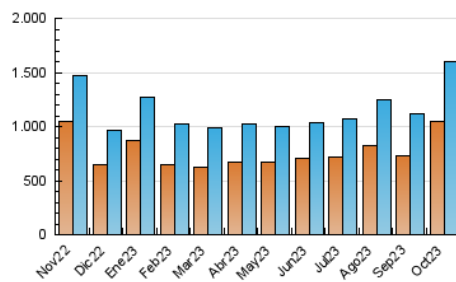

4.3 Por meses

N. únicos / Visitas (x 1000)