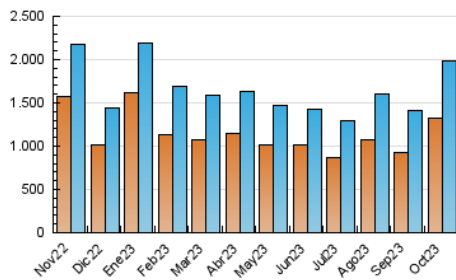

4.3 Por meses

N. únicos / Visitas (x 1000)