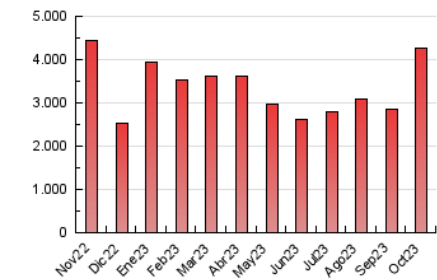

Páginas (x 1000)