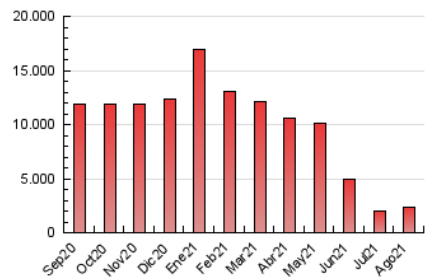

Páginas (x 1000)