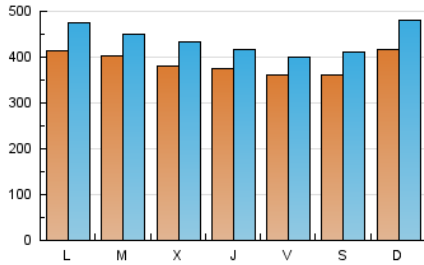

1. Cifras totales y promedios (Nacional e Internacional)

MES - AÑO	NAVEGADORES UNICOS	VISITAS	PAGINAS
Agosto - 2021	808.427	1.367.624	2.316.998
PROMEDIO DIARIO	38.922	44.117	74.742
PROMEDIO LUNES-VIERNES	38.837	43.750	74.352
PROMEDIO SABADO-DOMINGO	39.129	45.014	75.694
PAGINAS / VISITAS	1,69		
DURACION MEDIA VISITAS	0:01:31		
DURACION MEDIA PAGINAS	0:02:09		

2. Secciones (Nacional e Internacional)

	PAGINAS	%
HOME	57.065	2.46 %
RESTO	2.259.933	97.54 %

3. Por día del mes (Nacional e Internacional)

Día	N. únicos	Visitas	Páginas	Día	N. únicos	Visitas	Páginas	Día	N. únicos	Visitas	Páginas
1	30.825	35.885	72.705	11	28.308	32.187	56.747	21	36.724	42.542	74.478
2	27.562	31.273	60.203	12	32.687	36.737	65.276	22	42.487	50.623	88.831
3	30.347	34.387	61.925	13	27.601	31.182	57.394	23	39.620	45.918	78.393
4	37.550	42.089	75.035	14	27.421	31.239	55.667	24	37.798	42.676	74.136
5	35.900	39.362	69.351	15	39.879	45.714	72.066	25	37.732	42.253	69.003
6	34.136	37.447	62.075	16	46.595	53.871	90.890	26	40.733	44.603	69.715
7	30.797	35.163	63.069	17	46.941	52.993	93.787	27	45.633	49.899	75.239
8	31.713	35.818	66.370	18	48.250	56.905	100.901	28	49.524	55.246	81.724
9	27.932	31.356	57.976	19	40.158	45.869	82.570	29	62.791	72.895	106.337
10	28.305	31.492	56.112	20	37.186	41.732	73.169	30	65.777	74.923	110.920
								31	57.656	63.345	94.934

4. Gráficas (Nacional e Internacional)

4.1 Por día de la semana (promedio)

N. únicos / Visitas (x 100)

Páginas (x 100)

4.2 Por franja horaria (promedio)

Visitas (x 1000)

Páginas (x 1000)

4.3 Por meses