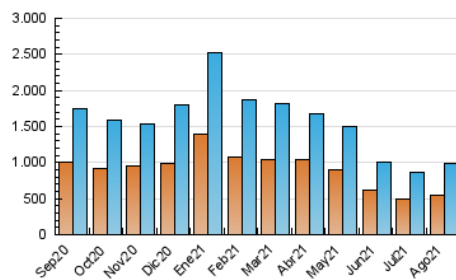

2. Secciones (Nacional)

	PAGINAS	%
HOME	43.478	2.59 %
RESTO	1.632.123	97.41 %

3. Por día del mes (Nacional)

Día	N. únicos	Visitas	Páginas	Día	N. únicos	Visitas	Páginas	Día	N. únicos	Visitas	Páginas
1	24.637	29.098	58.603	11	21.745	25.150	43.224	21	27.756	32.441	56.599
2	21.247	24.268	46.385	12	24.384	27.708	48.810	22	30.708	36.986	64.889
3	23.399	26.714	46.967	13	20.583	23.464	42.277	23	27.162	31.749	54.984
4	26.667	30.130	54.349	14	20.774	24.031	42.620	24	27.603	31.472	54.428
5	23.623	26.289	47.464	15	30.406	35.380	55.210	25	27.392	30.903	50.453
6	21.178	23.670	40.433	16	31.946	37.294	63.259	26	28.513	31.626	49.105
7	23.127	26.784	47.827	17	30.816	34.742	62.704	27	31.545	34.931	52.651
8	24.556	27.893	51.115	18	34.871	41.672	74.328	28	34.539	39.000	57.501
9	20.457	23.101	41.943	19	30.350	34.729	62.555	29	42.770	50.617	73.935
10	21.898	24.351	42.500	20	28.432	31.981	55.730	30	40.928	47.113	70.645
								31	36.135	40.632	62.108

4. Gráficas (Nacional)

4.1 Por día de la semana (promedio)

N. únicos / Visitas (x 100)

Páginas (x 100)

4.2 Por franja horaria (promedio)

Visitas (x 1000)

Páginas (x 1000)

4.3 Por meses

N. únicos / Visitas (x 1000)

Páginas (x 1000)

5. Observaciones

Este Medio Electrónico de Comunicación ha sido medido por la herramienta Google Analytics de Google

6. Definiciones básicas (Para más información ver Normas Técnicas para el Control de los Medios Electrónicos de Comunicación)

Visita:

Una secuencia ininterrumpida de páginas servidas a un usuario válido. Si dicho usuario no realiza peticiones de páginas en un periodo de tiempo (30 min) la siguiente petición constituirá el inicio de una nueva visita.