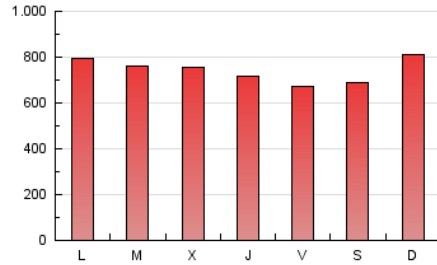

1. Cifras totales y promedios (Nacional e Internacional)

MES - AÑO	NAVEGADORES UNICOS	VISITAS	PAGINAS
Agosto - 2021	808.427	1.367.624	2.316.998
PROMEDIO DIARIO	38.922	44.117	74.742
PROMEDIO LUNES-VIERNES	38.837	43.750	74.352
PROMEDIO SABADO-DOMINGO	39.129	45.014	75.694
PAGINAS / VISITAS	1,69		
DURACION MEDIA VISITAS	0:01:31		
DURACION MEDIA PAGINAS	0:02:09		

2. Secciones (Nacional e Internacional)

	PAGINAS	%
HOME	57.065	2.46 %
RESTO	2.259.933	97.54 %

3. Por día del mes (Nacional e Internacional)

Día	N. únicos	Visitas	Páginas	Día	N. únicos	Visitas	Páginas	Día	N. únicos	Visitas	Páginas
1	30.825	35.885	72.705	11	28.308	32.187	56.747	21	36.724	42.542	74.478
2	27.562	31.273	60.203	12	32.687	36.737	65.276	22	42.487	50.623	88.831
3	30.347	34.387	61.925	13	27.601	31.182	57.394	23	39.620	45.918	78.393
4	37.550	42.089	75.035	14	27.421	31.239	55.667	24	37.798	42.676	74.136
5	35.900	39.362	69.351	15	39.879	45.714	72.066	25	37.732	42.253	69.003
6	34.136	37.447	62.075	16	46.595	53.871	90.890	26	40.733	44.603	69.715
7	30.797	35.163	63.069	17	46.941	52.993	93.787	27	45.633	49.899	75.239
8	31.713	35.818	66.370	18	48.250	56.905	100.901	28	49.524	55.246	81.724
9	27.932	31.356	57.976	19	40.158	45.869	82.570	29	62.791	72.895	106.337
10	28.305	31.492	56.112	20	37.186	41.732	73.169	30	65.777	74.923	110.920
								31	57.656	63.345	94.934

4. Gráficas (Nacional e Internacional)

4.1 Por día de la semana (promedio)

N. únicos / Visitas (x 100)

Páginas (x 100)

4.2 Por franja horaria (promedio)

Visitas (x 1000)

Páginas (x 1000)

4.3 Por meses