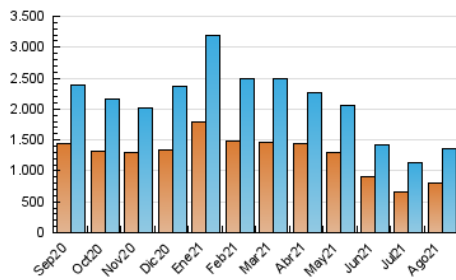

4.3 Por meses

N. únicos / Visitas (x 1000)