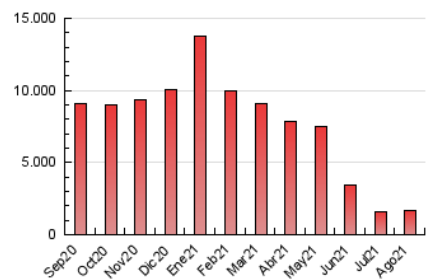

Páginas (x 1000)