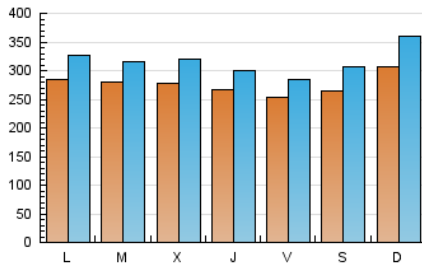

1. Cifras totales y promedios (Nacional)

MES - AÑO	NAVEGADORES UNICOS	VISITAS	PAGINAS
Agosto - 2021	548.961	985.919	1.675.601
PROMEDIO DIARIO	27.747	31.804	54.052
PROMEDIO LUNES-VIERNES	27.312	31.077	53.059
PROMEDIO SABADO-DOMINGO	28.808	33.581	56.478
PAGINAS / VISITAS	1,70		
DURACION MEDIA VISITAS	0:01:27		
DURACION MEDIA PAGINAS	0:01:58		

2. Secciones (Nacional)

	PAGINAS	%
HOME	43.478	2.59 %
RESTO	1.632.123	97.41 %

3. Por día del mes (Nacional)

Día	N. únicos	Visitas	Páginas	Día	N. únicos	Visitas	Páginas	Día	N. únicos	Visitas	Páginas
1	24.637	29.098	58.603	11	21.745	25.150	43.224	21	27.756	32.441	56.599
2	21.247	24.268	46.385	12	24.384	27.708	48.810	22	30.708	36.986	64.889
3	23.399	26.714	46.967	13	20.583	23.464	42.277	23	27.162	31.749	54.984
4	26.667	30.130	54.349	14	20.774	24.031	42.620	24	27.603	31.472	54.428
5	23.623	26.289	47.464	15	30.406	35.380	55.210	25	27.392	30.903	50.453
6	21.178	23.670	40.433	16	31.946	37.294	63.259	26	28.513	31.626	49.105
7	23.127	26.784	47.827	17	30.816	34.742	62.704	27	31.545	34.931	52.651
8	24.556	27.893	51.115	18	34.871	41.672	74.328	28	34.539	39.000	57.501
9	20.457	23.101	41.943	19	30.350	34.729	62.555	29	42.770	50.617	73.935
10	21.898	24.351	42.500	20	28.432	31.981	55.730	30	40.928	47.113	70.645
								31	36.135	40.632	62.108

4. Gráficas (Nacional)

4.1 Por día de la semana (promedio)

N. únicos / Visitas (x 100)

Páginas (x 100)

4.2 Por franja horaria (promedio)

Visitas (x 1000)

Páginas (x 1000)

4.3 Por meses