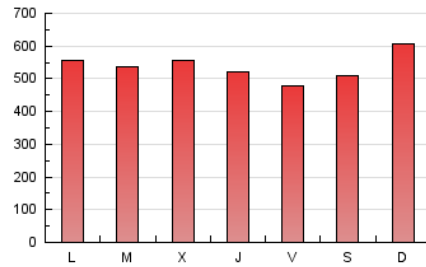

1. Cifras totales y promedios (Nacional)

MES - AÑO	NAVEGADORES UNICOS	VISITAS	PAGINAS
Agosto - 2021	548.961	985.919	1.675.601
PROMEDIO DIARIO	27.747	31.804	54.052
PROMEDIO LUNES-VIERNES	27.312	31.077	53.059
PROMEDIO SABADO-DOMINGO	28.808	33.581	56.478
PAGINAS / VISITAS	1,70		
DURACION MEDIA VISITAS	0:01:27		
DURACION MEDIA PAGINAS	0:01:58		

2. Secciones (Nacional)

	PAGINAS	%
HOME	43.478	2.59 %
RESTO	1.632.123	97.41 %

3. Por día del mes (Nacional)

Día	N. únicos	Visitas	Páginas	Día	N. únicos	Visitas	Páginas	Día	N. únicos	Visitas	Páginas
1	24.637	29.098	58.603	11	21.745	25.150	43.224	21	27.756	32.441	56.599
2	21.247	24.268	46.385	12	24.384	27.708	48.810	22	30.708	36.986	64.889
3	23.399	26.714	46.967	13	20.583	23.464	42.277	23	27.162	31.749	54.984
4	26.667	30.130	54.349	14	20.774	24.031	42.620	24	27.603	31.472	54.428
5	23.623	26.289	47.464	15	30.406	35.380	55.210	25	27.392	30.903	50.453
6	21.178	23.670	40.433	16	31.946	37.294	63.259	26	28.513	31.626	49.105
7	23.127	26.784	47.827	17	30.816	34.742	62.704	27	31.545	34.931	52.651
8	24.556	27.893	51.115	18	34.871	41.672	74.328	28	34.539	39.000	57.501
9	20.457	23.101	41.943	19	30.350	34.729	62.555	29	42.770	50.617	73.935
10	21.898	24.351	42.500	20	28.432	31.981	55.730	30	40.928	47.113	70.645
								31	36.135	40.632	62.108

4. Gráficas (Nacional)

4.1 Por día de la semana (promedio)

N. únicos / Visitas (x 100)

Páginas (x 100)

4.2 Por franja horaria (promedio)

Visitas (x 1000)

Páginas (x 1000)

4.3 Por meses