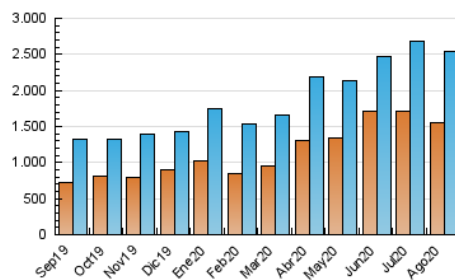

4.3 Por meses

N. únicos / Visitas (x 1000)