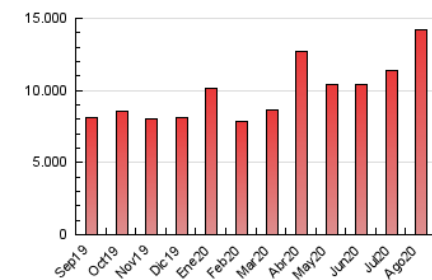

Páginas (x 1000)