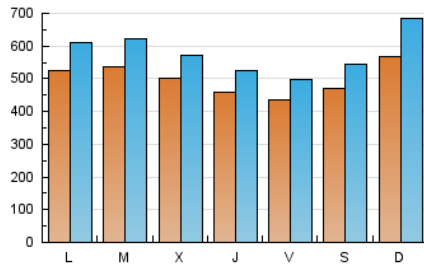

1. Cifras totales y promedios (Nacional)

MES - AÑO	NAVEGADORES UNICOS	VISITAS	PAGINAS
Agosto - 2020	1.035.112	1.807.175	10.906.130
PROMEDIO DIARIO	50.140	58.296	351.811
PROMEDIO LUNES-VIERNES	49.272	56.814	344.407
PROMEDIO SABADO-DOMINGO	51.964	61.408	367.358
PAGINAS / VISITAS	6,03		
DURACION MEDIA VISITAS	0:01:39		
DURACION MEDIA PAGINAS	0:00:19		

2. Secciones (Nacional)

	PAGINAS	%
HOME	39.635	0.36 %
RESTO	10.866.495	99.64 %

3. Por día del mes (Nacional)

Día	N. únicos	Visitas	Páginas	Día	N. únicos	Visitas	Páginas	Día	N. únicos	Visitas	Páginas
1	44.625	51.815	236.939	11	43.044	50.084	360.138	21	49.404	55.907	269.024
2	52.826	63.768	350.463	12	41.703	47.974	345.441	22	54.334	61.207	298.627
3	48.350	55.726	365.648	13	48.140	54.454	345.465	23	60.201	74.799	454.943
4	53.735	62.291	419.016	14	41.286	46.630	284.542	24	62.805	73.926	403.756
5	46.688	53.020	354.962	15	39.448	46.104	287.339	25	68.662	78.066	433.203
6	42.741	48.542	298.359	16	56.308	67.397	420.582	26	63.130	72.181	386.037
7	39.933	46.200	260.104	17	47.346	55.619	317.695	27	42.929	50.369	297.506
8	44.874	51.516	307.291	18	49.927	58.344	284.430	28	42.850	49.635	308.577
9	48.151	58.394	437.175	19	48.687	56.270	275.492	29	52.235	60.856	379.818
10	41.821	49.317	408.292	20	49.723	57.169	302.579	30	66.634	78.228	500.402
								31	61.811	71.367	512.285

4. Gráficas (Nacional)

4.1 Por día de la semana (promedio)

N. únicos / Visitas (x 100)

Páginas (x 100)

4.2 Por franja horaria (promedio)

Visitas (x 1000)

Páginas (x 1000)

4.3 Por meses