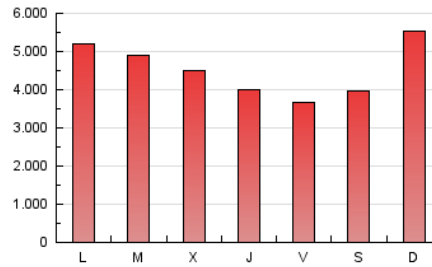

1. Cifras totales y promedios (Nacional e Internacional)

MES - AÑO	NAVEGADORES UNICOS	VISITAS	PAGINAS
Agosto - 2020	1.554.933	2.548.492	14.195.601
PROMEDIO DIARIO	71.446	82.209	457.923
PROMEDIO LUNES-VIERNES	69.061	79.374	449.541
PROMEDIO SABADO-DOMINGO	76.453	88.164	475.524
PAGINAS / VISITAS	5,57		
DURACION MEDIA VISITAS	0:01:37		
DURACION MEDIA PAGINAS	0:00:21		

2. Secciones (Nacional e Internacional)

	PAGINAS	%
HOME	68.410	0.48 %
RESTO	14.127.191	99.52 %

3. Por día del mes (Nacional e Internacional)

Día	N. únicos	Visitas	Páginas	Día	N. únicos	Visitas	Páginas	Día	N. únicos	Visitas	Páginas
1	69.860	78.698	326.109	11	65.190	75.794	506.701	21	78.883	88.621	366.825
2	80.974	94.475	470.360	12	64.508	74.672	496.233	22	102.850	111.463	422.340
3	68.379	78.502	484.065	13	62.451	70.907	436.448	23	104.151	121.805	596.736
4	71.821	82.306	527.691	14	56.990	64.390	365.713	24	97.030	110.909	534.084
5	64.425	72.260	450.413	15	55.397	64.135	370.786	25	89.526	102.026	541.879
6	58.599	66.368	384.138	16	73.134	86.710	522.157	26	80.627	92.151	480.776
7	58.784	68.424	348.846	17	63.689	74.676	414.923	27	58.755	68.321	386.381
8	61.606	70.831	401.416	18	73.230	85.302	388.564	28	56.222	65.678	389.501
9	65.631	78.681	561.370	19	72.737	83.939	374.247	29	66.831	76.995	470.247
10	59.867	71.111	541.616	20	68.644	78.010	395.022	30	84.093	97.851	613.720
								31	79.928	92.481	626.294

4. Gráficas (Nacional e Internacional)

4.1 Por día de la semana (promedio)

N. únicos / Visitas (x 100)

Páginas (x 100)

4.2 Por franja horaria (promedio)

Visitas (x 1000)

Páginas (x 1000)

4.3 Por meses