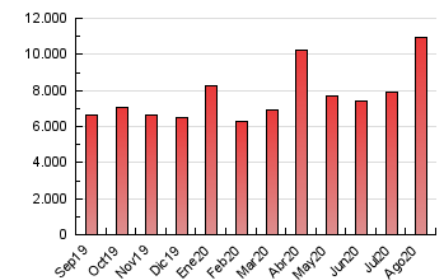

Páginas (x 1000)