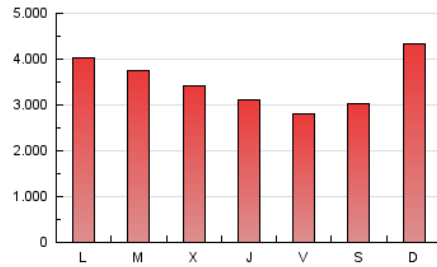

1. Cifras totales y promedios (Nacional)

MES - AÑO	NAVEGADORES UNICOS	VISITAS	PAGINAS
Agosto - 2020	1.035.112	1.807.175	10.906.130
PROMEDIO DIARIO	50.140	58.296	351.811
PROMEDIO LUNES-VIERNES	49.272	56.814	344.407
PROMEDIO SABADO-DOMINGO	51.964	61.408	367.358
PAGINAS / VISITAS	6,03		
DURACION MEDIA VISITAS	0:01:39		
DURACION MEDIA PAGINAS	0:00:19		

2. Secciones (Nacional)

	PAGINAS	%
HOME	39.635	0.36 %
RESTO	10.866.495	99.64 %

3. Por día del mes (Nacional)

Día	N. únicos	Visitas	Páginas	Día	N. únicos	Visitas	Páginas	Día	N. únicos	Visitas	Páginas
1	44.625	51.815	236.939	11	43.044	50.084	360.138	21	49.404	55.907	269.024
2	52.826	63.768	350.463	12	41.703	47.974	345.441	22	54.334	61.207	298.627
3	48.350	55.726	365.648	13	48.140	54.454	345.465	23	60.201	74.799	454.943
4	53.735	62.291	419.016	14	41.286	46.630	284.542	24	62.805	73.926	403.756
5	46.688	53.020	354.962	15	39.448	46.104	287.339	25	68.662	78.066	433.203
6	42.741	48.542	298.359	16	56.308	67.397	420.582	26	63.130	72.181	386.037
7	39.933	46.200	260.104	17	47.346	55.619	317.695	27	42.929	50.369	297.506
8	44.874	51.516	307.291	18	49.927	58.344	284.430	28	42.850	49.635	308.577
9	48.151	58.394	437.175	19	48.687	56.270	275.492	29	52.235	60.856	379.818
10	41.821	49.317	408.292	20	49.723	57.169	302.579	30	66.634	78.228	500.402
								31	61.811	71.367	512.285

4. Gráficas (Nacional)

4.1 Por día de la semana (promedio)

N. únicos / Visitas (x 100)

Páginas (x 100)

4.2 Por franja horaria (promedio)

Visitas (x 1000)

Páginas (x 1000)

4.3 Por meses