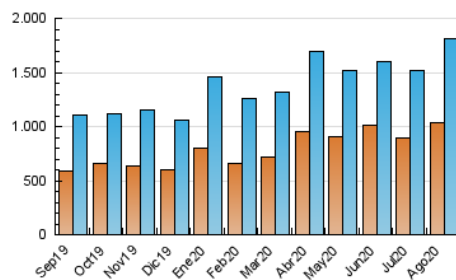

4.3 Por meses

N. únicos / Visitas (x 1000)