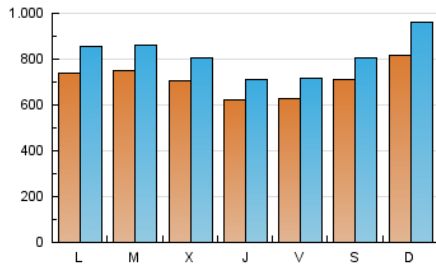

1. Cifras totales y promedios (Nacional e Internacional)

MES - AÑO	NAVEGADORES UNICOS	VISITAS	PAGINAS
Agosto - 2020	1.554.933	2.548.492	14.195.601
PROMEDIO DIARIO	71.446	82.209	457.923
PROMEDIO LUNES-VIERNES	69.061	79.374	449.541
PROMEDIO SABADO-DOMINGO	76.453	88.164	475.524
PAGINAS / VISITAS	5,57		
DURACION MEDIA VISITAS	0:01:37		
DURACION MEDIA PAGINAS	0:00:21		

2. Secciones (Nacional e Internacional)

	PAGINAS	%
HOME	68.410	0.48 %
RESTO	14.127.191	99.52 %

3. Por día del mes (Nacional e Internacional)

Día	N. únicos	Visitas	Páginas	Día	N. únicos	Visitas	Páginas	Día	N. únicos	Visitas	Páginas
1	69.860	78.698	326.109	11	65.190	75.794	506.701	21	78.883	88.621	366.825
2	80.974	94.475	470.360	12	64.508	74.672	496.233	22	102.850	111.463	422.340
3	68.379	78.502	484.065	13	62.451	70.907	436.448	23	104.151	121.805	596.736
4	71.821	82.306	527.691	14	56.990	64.390	365.713	24	97.030	110.909	534.084
5	64.425	72.260	450.413	15	55.397	64.135	370.786	25	89.526	102.026	541.879
6	58.599	66.368	384.138	16	73.134	86.710	522.157	26	80.627	92.151	480.776
7	58.784	68.424	348.846	17	63.689	74.676	414.923	27	58.755	68.321	386.381
8	61.606	70.831	401.416	18	73.230	85.302	388.564	28	56.222	65.678	389.501
9	65.631	78.681	561.370	19	72.737	83.939	374.247	29	66.831	76.995	470.247
10	59.867	71.111	541.616	20	68.644	78.010	395.022	30	84.093	97.851	613.720
								31	79.928	92.481	626.294

4. Gráficas (Nacional e Internacional)

4.1 Por día de la semana (promedio)

N. únicos / Visitas (x 100)

Páginas (x 100)

4.2 Por franja horaria (promedio)

Visitas (x 1000)

Páginas (x 1000)

4.3 Por meses